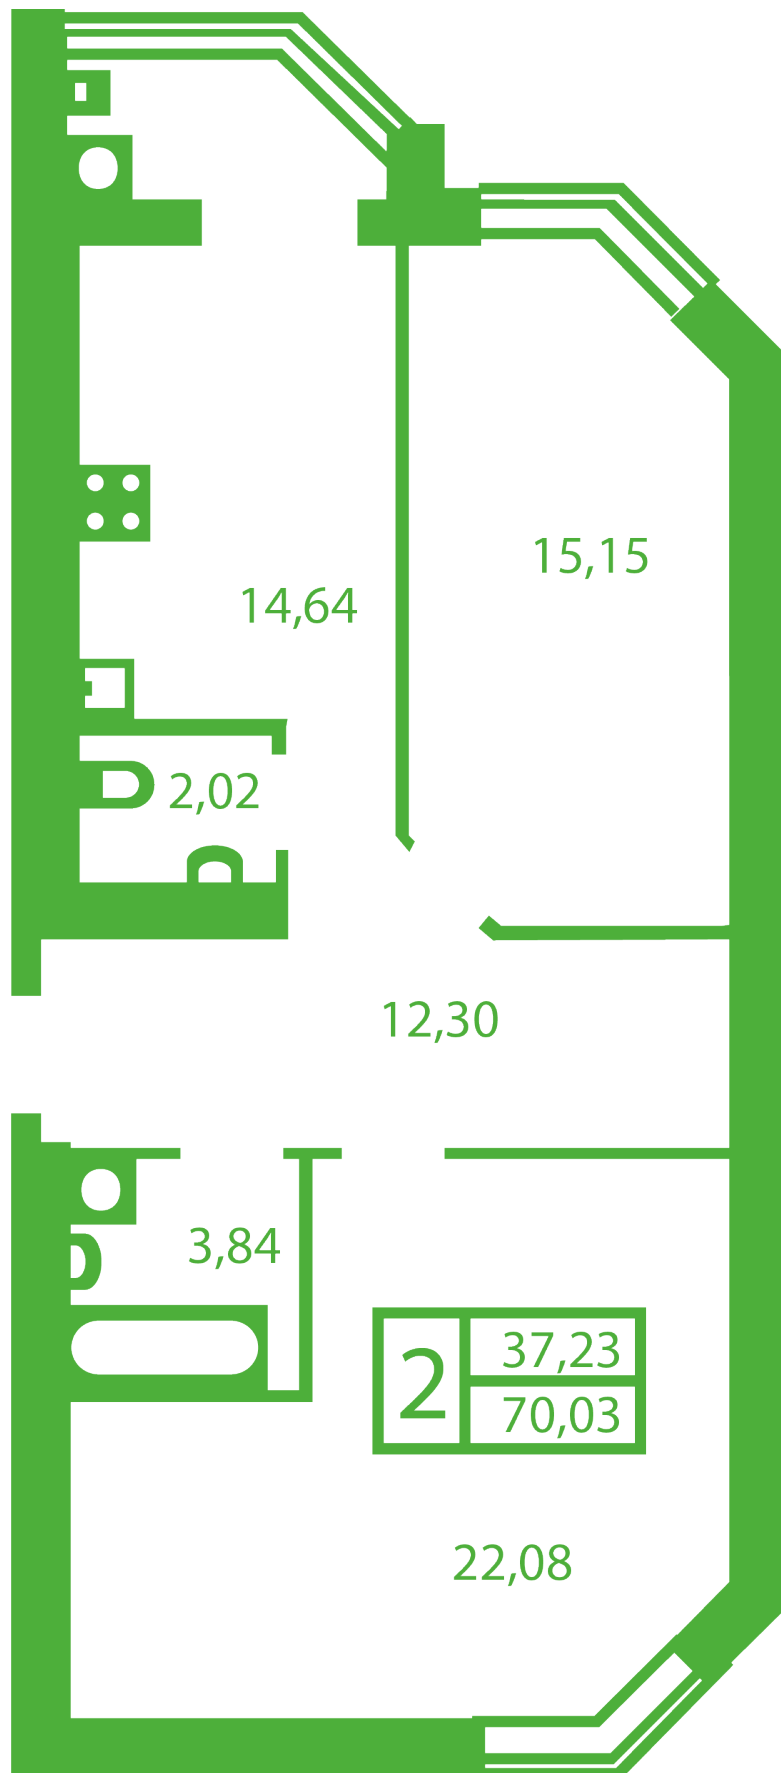

# **ЖК "Щасливий" Софіївська Борщагівка**

[schastliviy.novabydova.com.ua](http://schastliviy.novabydova.com.ua)

096 023 03 10

**Планування 2 кімнатної квартири в будинку на вул.  
Яблунева, 9-Г,Д — №18**

## **Тип планування: №18**

Будинок Яблунева, 9-Г,Д  
2 кімнатна, Зрізи поверхів Поверх

### **Характеристики**

Загальна площа: 70.03 м<sup>2</sup>

Житлова площа: 37.23 м<sup>2</sup>

Площа кухні: 14.64 м<sup>2</sup>