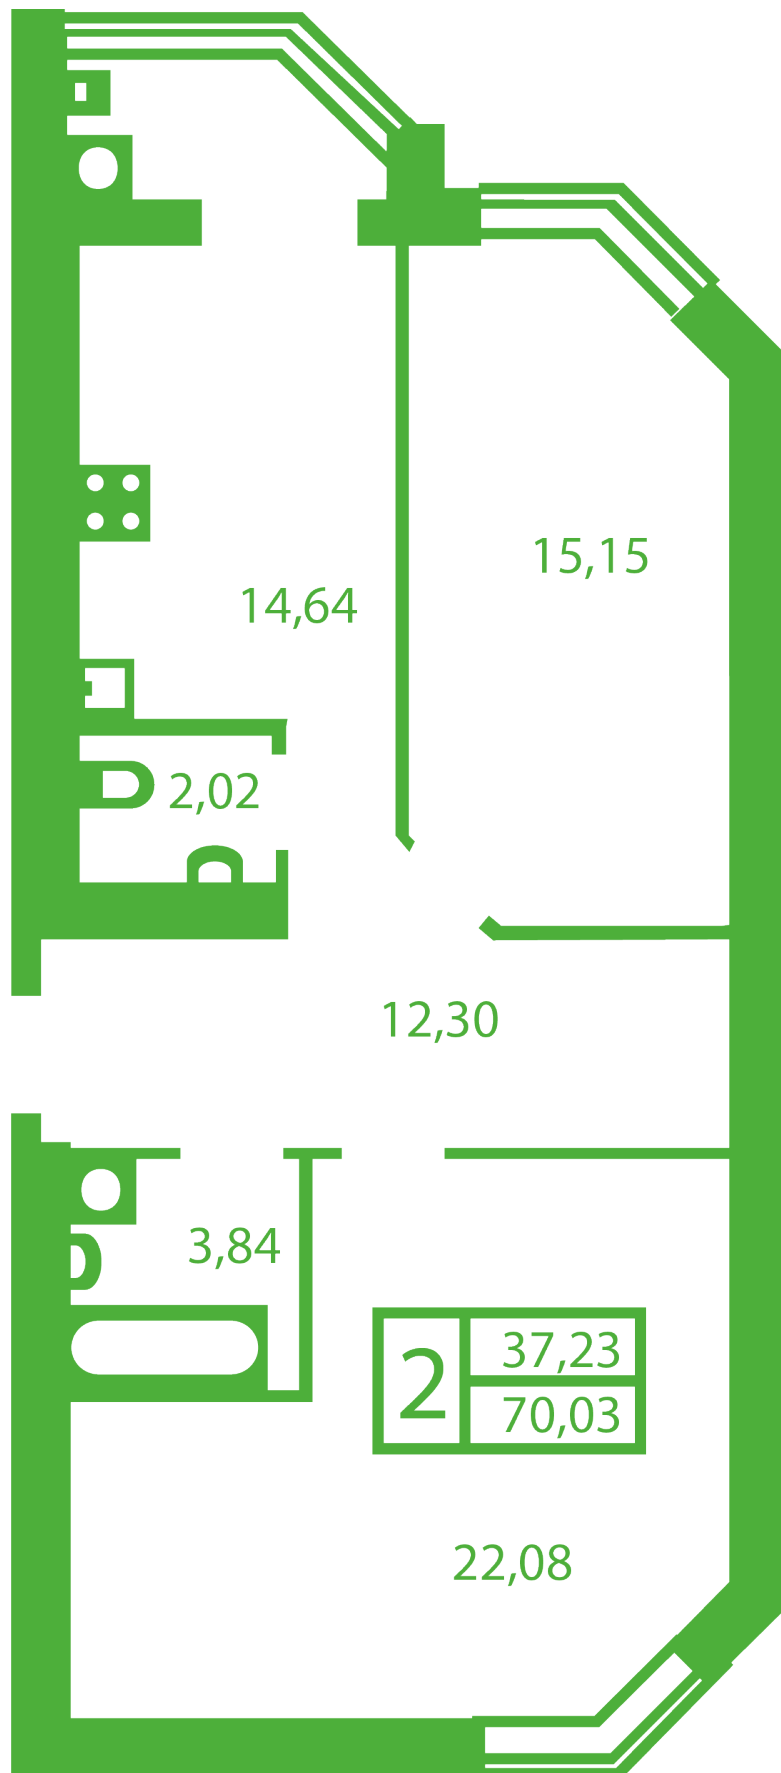

ЖК "Щасливий" Софіївська Борщагівка

schastliviy.novabydova.com.ua

096 023 03 10

**Планування 2 кімнатної квартири в будинку на вул.
Яблунева, 9-Г,Д — №18**

Тип планування: №18

Будинок Яблунева, 9-Г,Д
2 кімнатна, Зрізи поверхів Поверх

Характеристики

Загальна площа: 70.03 м²

Житлова площа: 37.23 м²

Площа кухні: 14.64 м²