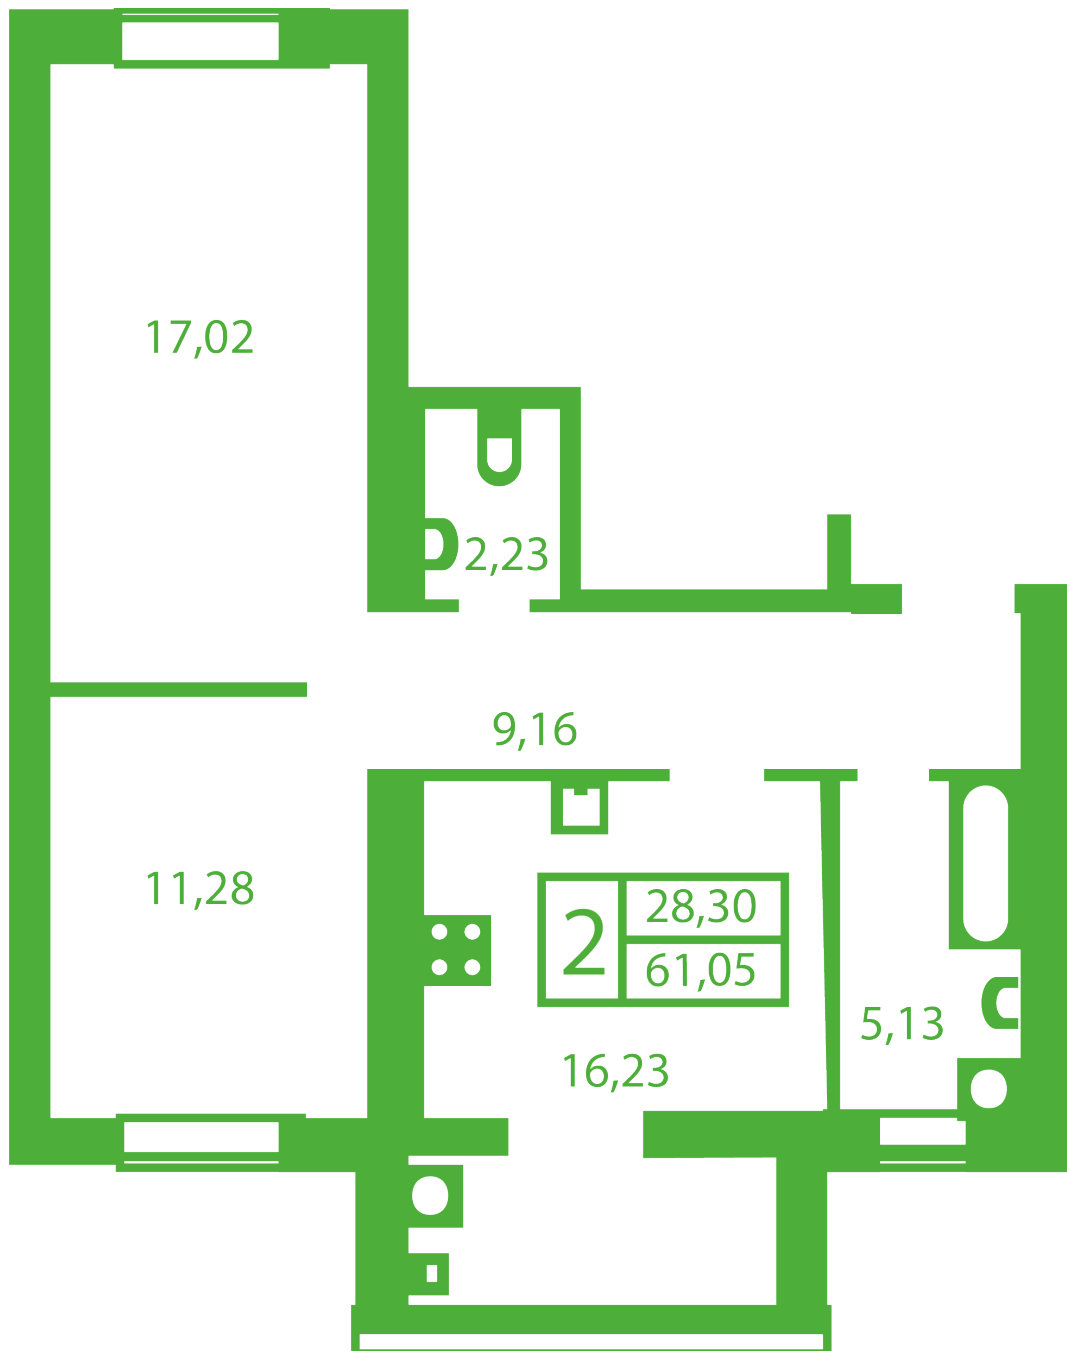

ЖК "Щасливий" Софіївська Борщагівка

schastliviy.novabydova.com.ua

096 023 03 10

**Планування 2 кімнатної квартири в будинку на вул.
Яблунева, 9-Г,Д — №15**

Тип планування: №15

Будинок Яблунева, 9-Г,Д
2 кімнатна, Зрізи поверхів Поверх

Характеристики

Загальна площа: 61.05 м²

Житлова площа: 28.3 м²

Площа кухні: 16.23 м²