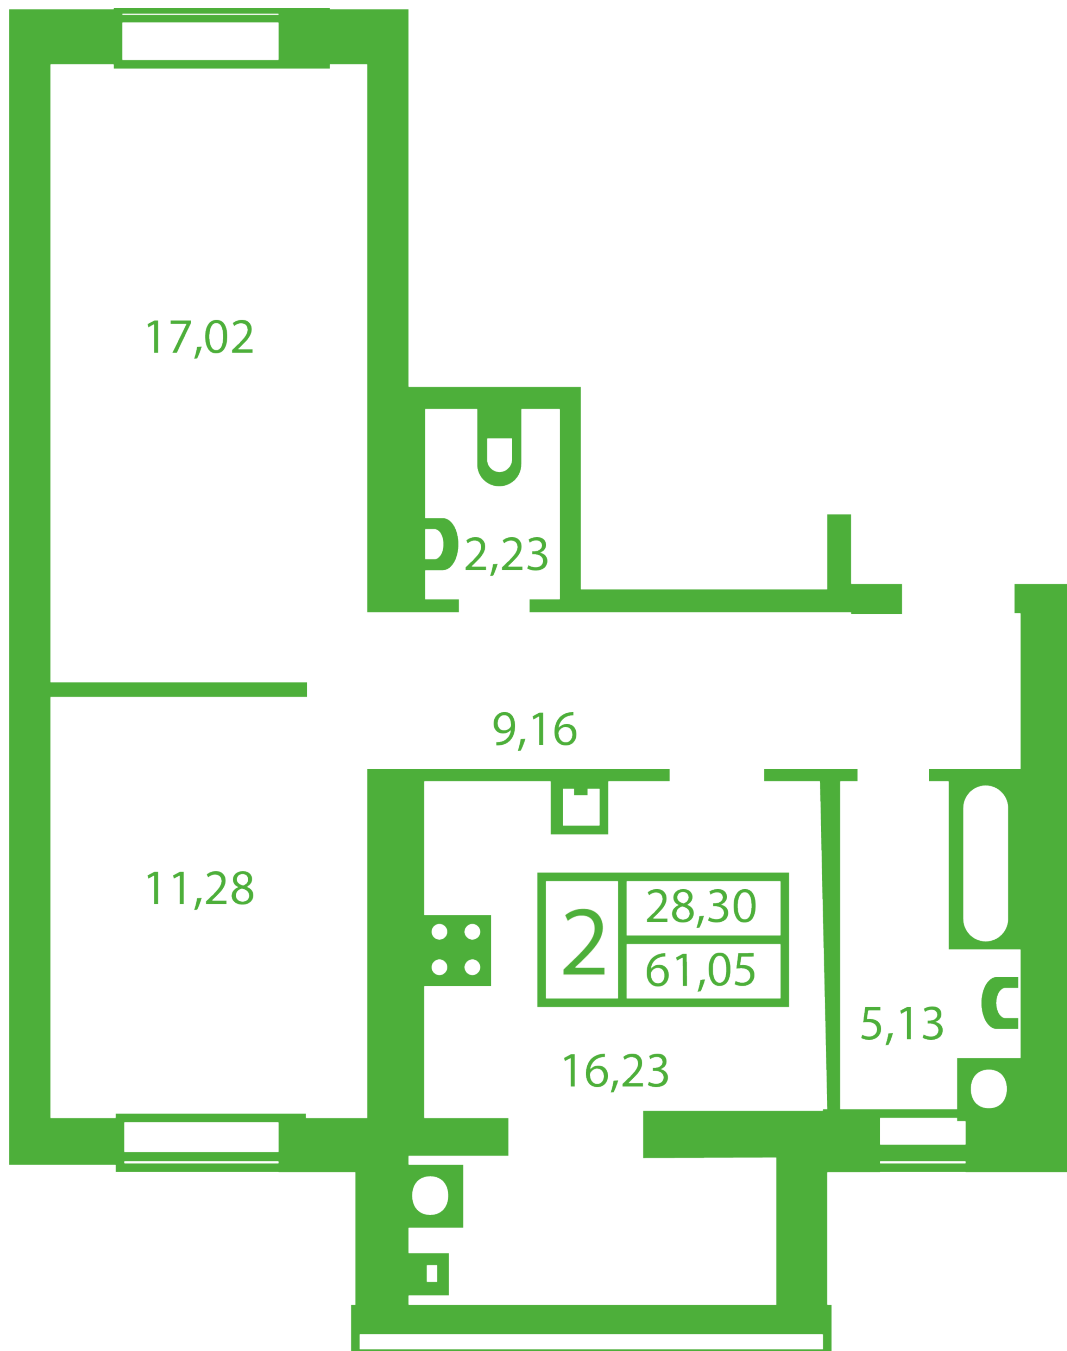

# ЖК "Щасливий" Софіївська Борщагівка

[schastliviy.novabydova.com.ua](http://schastliviy.novabydova.com.ua)

096 023 03 10

**Планування 2 кімнатної квартири в будинку на вул.  
Яблунева, 9-Г,Д — №15**

## **Тип планування: №15**

Будинок Яблунева, 9-Г,Д  
2 кімнатна, Зрізи поверхів Поверх

### **Характеристики**

Загальна площа: 61.05 м<sup>2</sup>

Житлова площа: 28.3 м<sup>2</sup>

Площа кухні: 16.23 м<sup>2</sup>