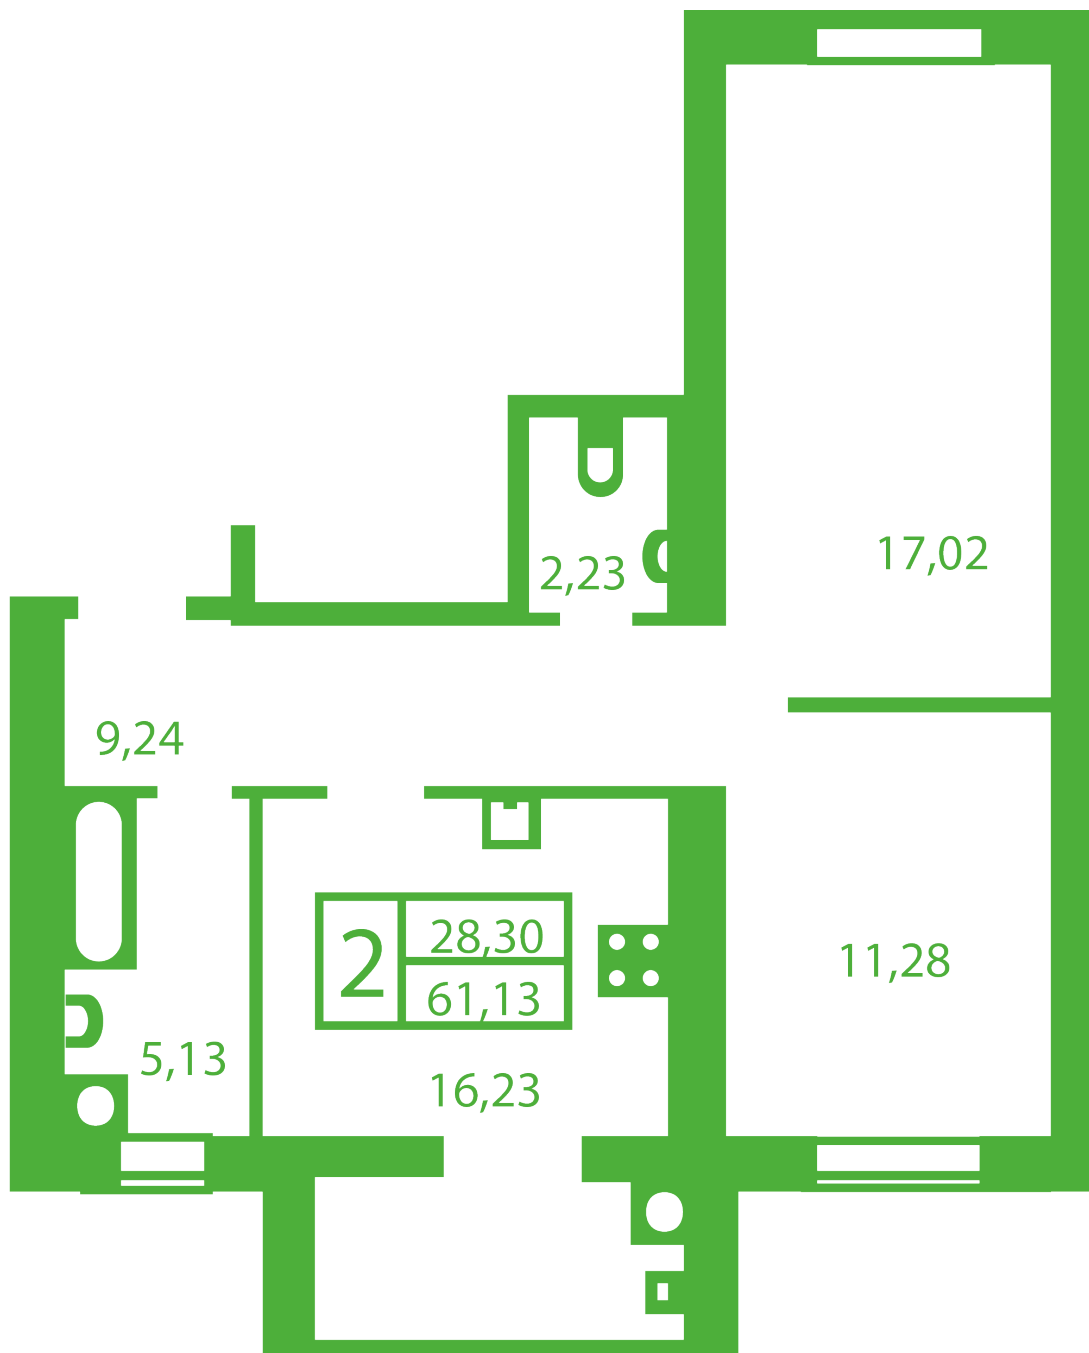

ЖК "Щасливий" Софіївська Борщагівка

schastliviy.novabydova.com.ua

096 023 03 10

Планування 2 кімнатної квартири в будинку на вул.
Яблунева, 9-Г,Д — №14

Тип планування: №14

Будинок Яблунева, 9-Г,Д
2 кімнатна, Зрізи поверхів Поверх

Характеристики

Загальна площа: 61.13 м²

Житлова площа: 28.3 м²

Площа кухні: 16.23 м²