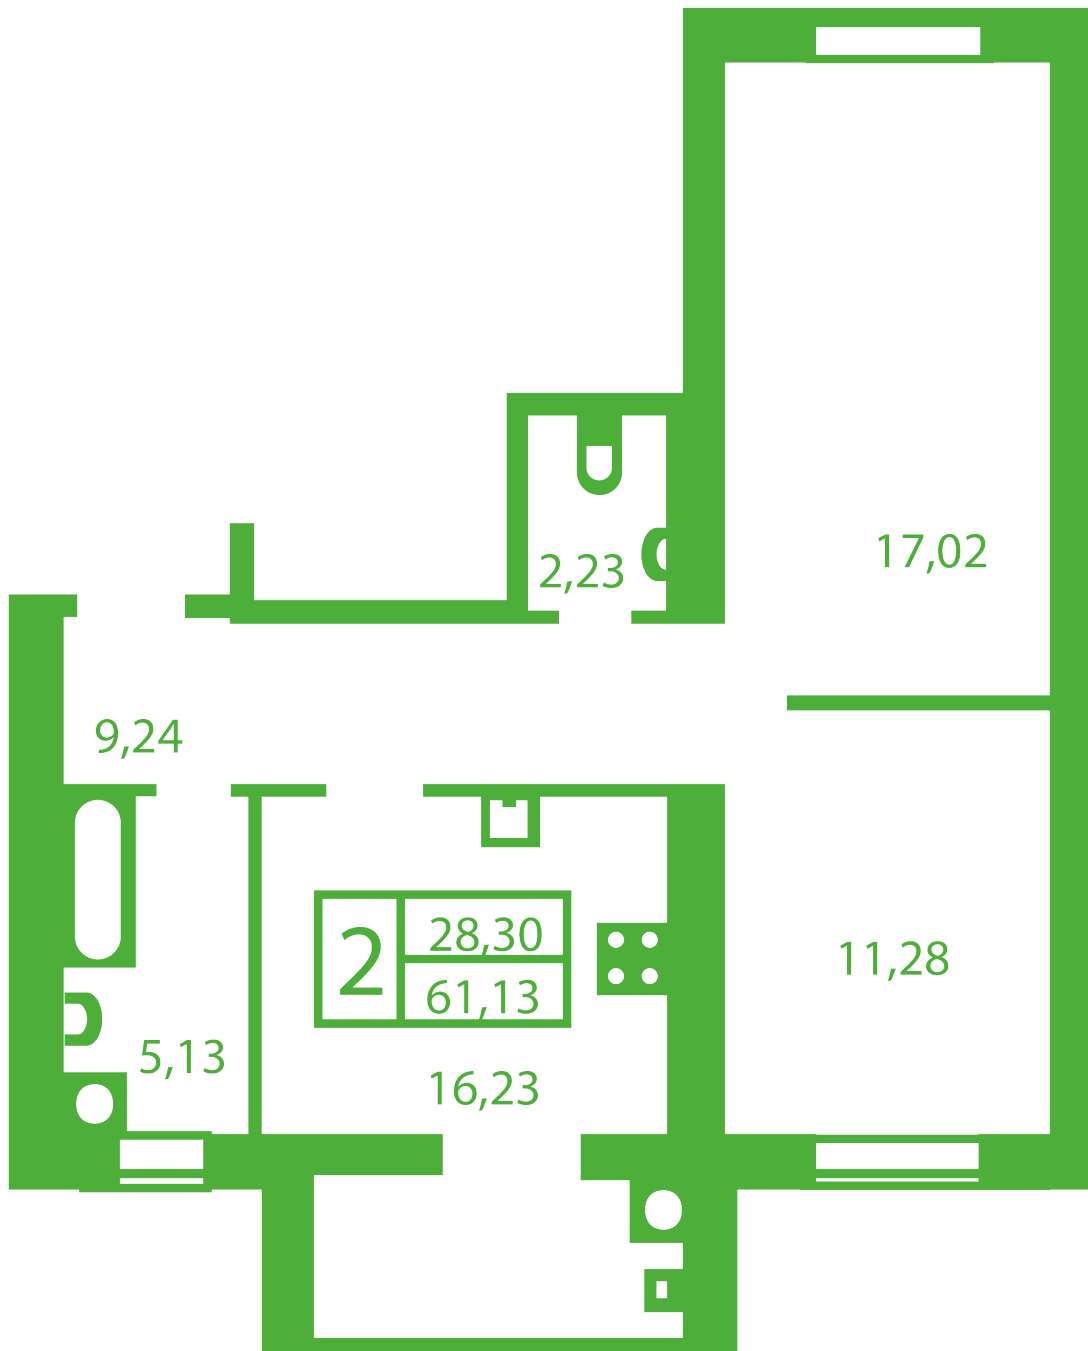

ЖК "Щасливий" Софіївська Борщагівка

schastliviy.novabydova.com.ua
096 023 03 10

Планування 2 кімнатної квартири в будинку на вул.
Яблунева, 9-Г,Д — №14

Тип планування: №14

Будинок Яблунева, 9-Г,Д
2 кімнатна, Зрізи поверхів Поверх

Характеристики

Загальна площа: 61.13 м²

Житлова площа: 28.3 м²

Площа кухні: 16.23 м²