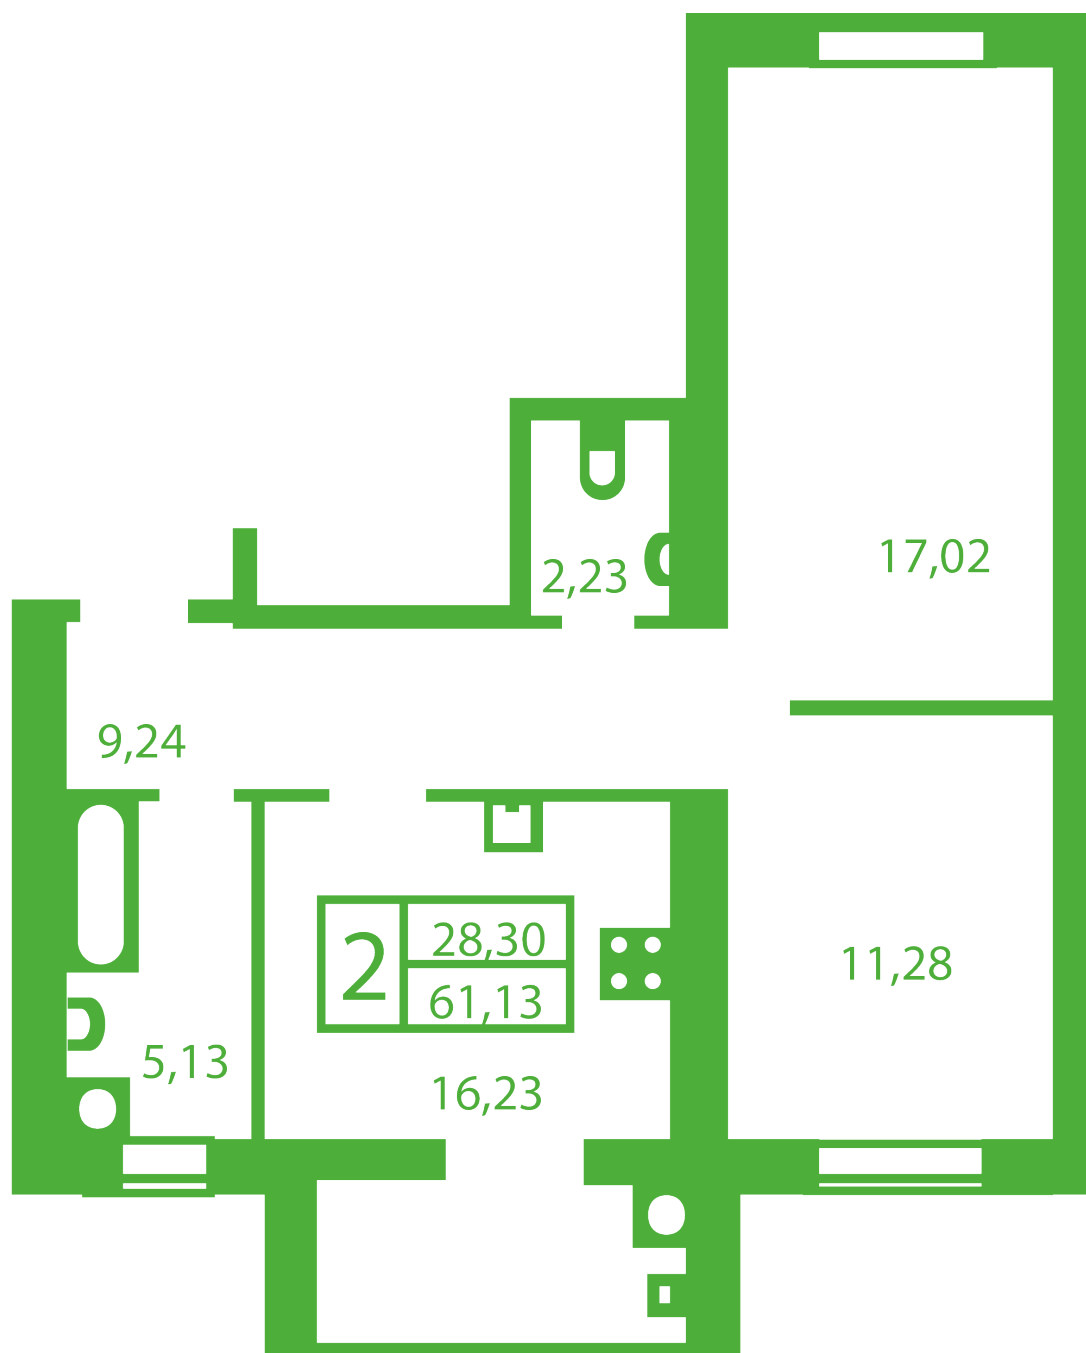

ЖК "Щасливий" Софиевская Борщаговка

schastliviy.novabydova.com.ua

067 663 87 62

044 499 25 58

**Планировка 2 комнатной квартиры в доме на ул.
Яблонева, 9-Г,Д – №14**

Тип планировки: №14

Дом Яблонева, 9-Г,Д
2 комнатная, Срезы этажей Этаж

Характеристики

Общая площадь: 61.13 м²

Жилая площадь: 28.3 м²

Площадь кухни: 16.23 м²