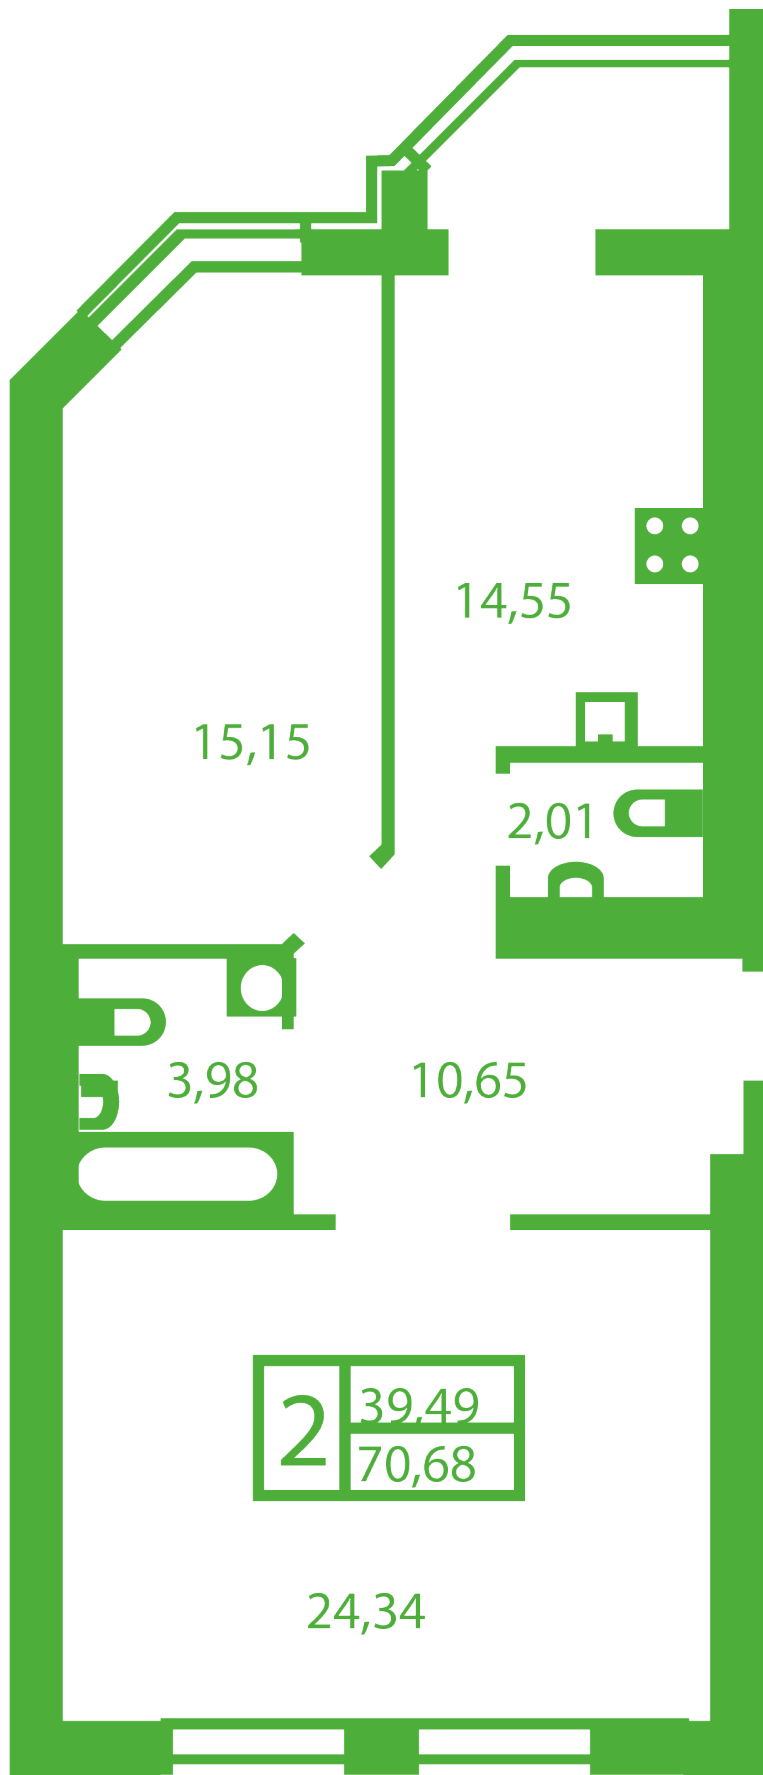

ЖК "Щасливий" Софіївська Борщагівка

schastliviy.novabydova.com.ua

096 023 03 10

**Планування 2 кімнатної квартири в будинку на вул.
Яблунева, 9-Г,Д — №11**

Тип планування: №11

Будинок Яблунева, 9-Г,Д
2 кімнатна, Зрізи поверхів Поверх

Характеристики

Загальна площа: 70.68 м2

Житлова площа: 39.49 м2

Площа кухні: 14.55 м2