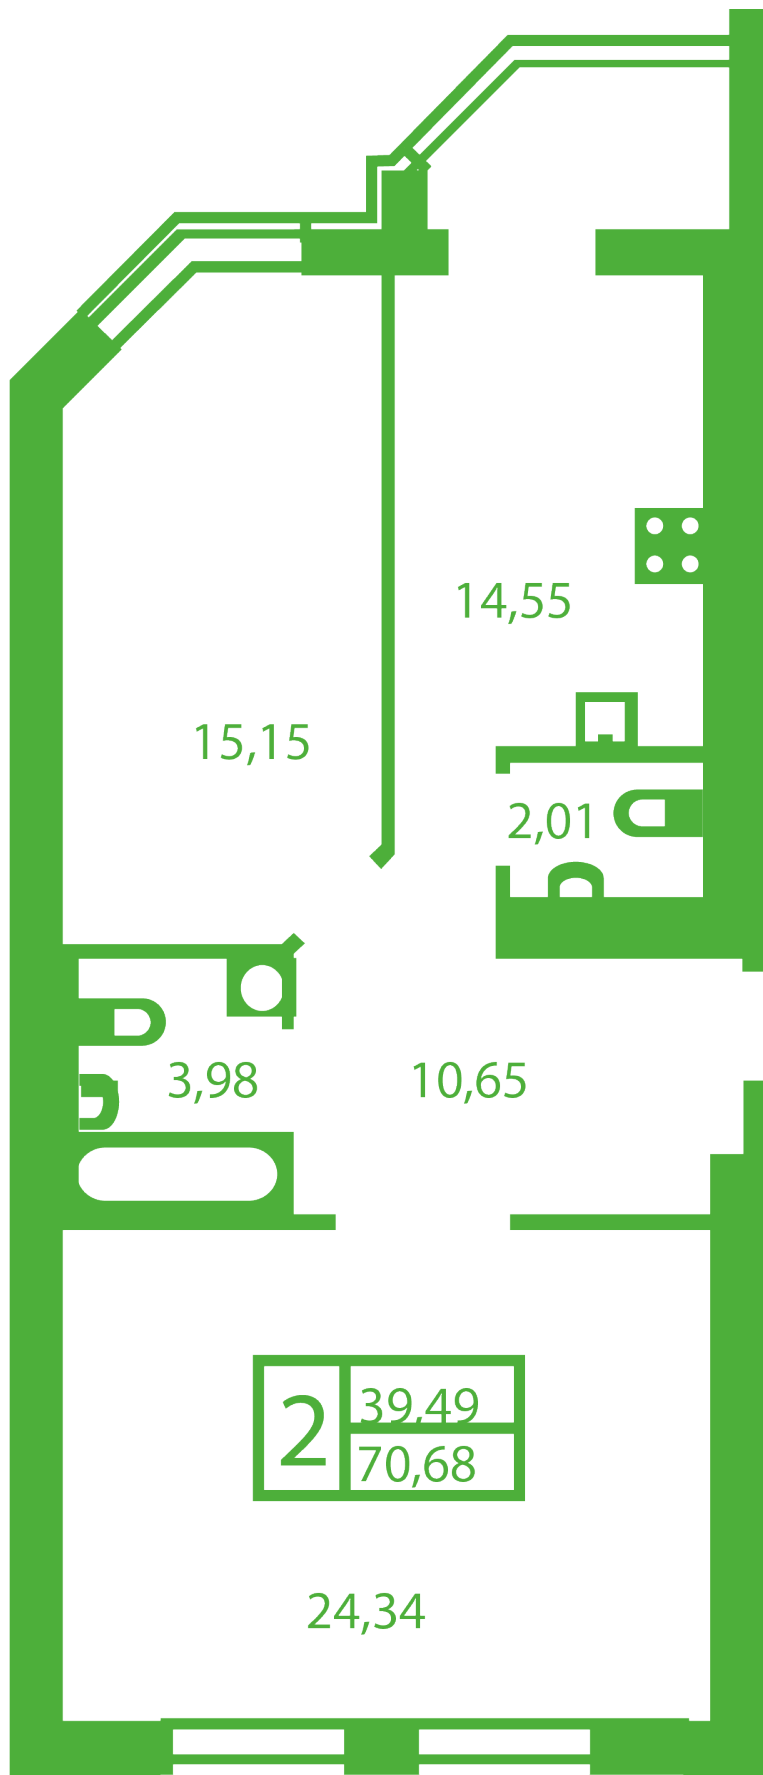

# **ЖК "Щасливий" Софіївська Борщагівка**

[schastliviy.novabydova.com.ua](http://schastliviy.novabydova.com.ua)

096 023 03 10

**Планування 2 кімнатної квартири в будинку на вул.  
Яблунева, 9-Г,Д — №11**

## **Тип планування: №11**

Будинок Яблунева, 9-Г,Д  
2 кімнатна, Зрізи поверхів Поверх

### **Характеристики**

Загальна площа: 70.68 м<sup>2</sup>

Житлова площа: 39.49 м<sup>2</sup>

Площа кухні: 14.55 м<sup>2</sup>