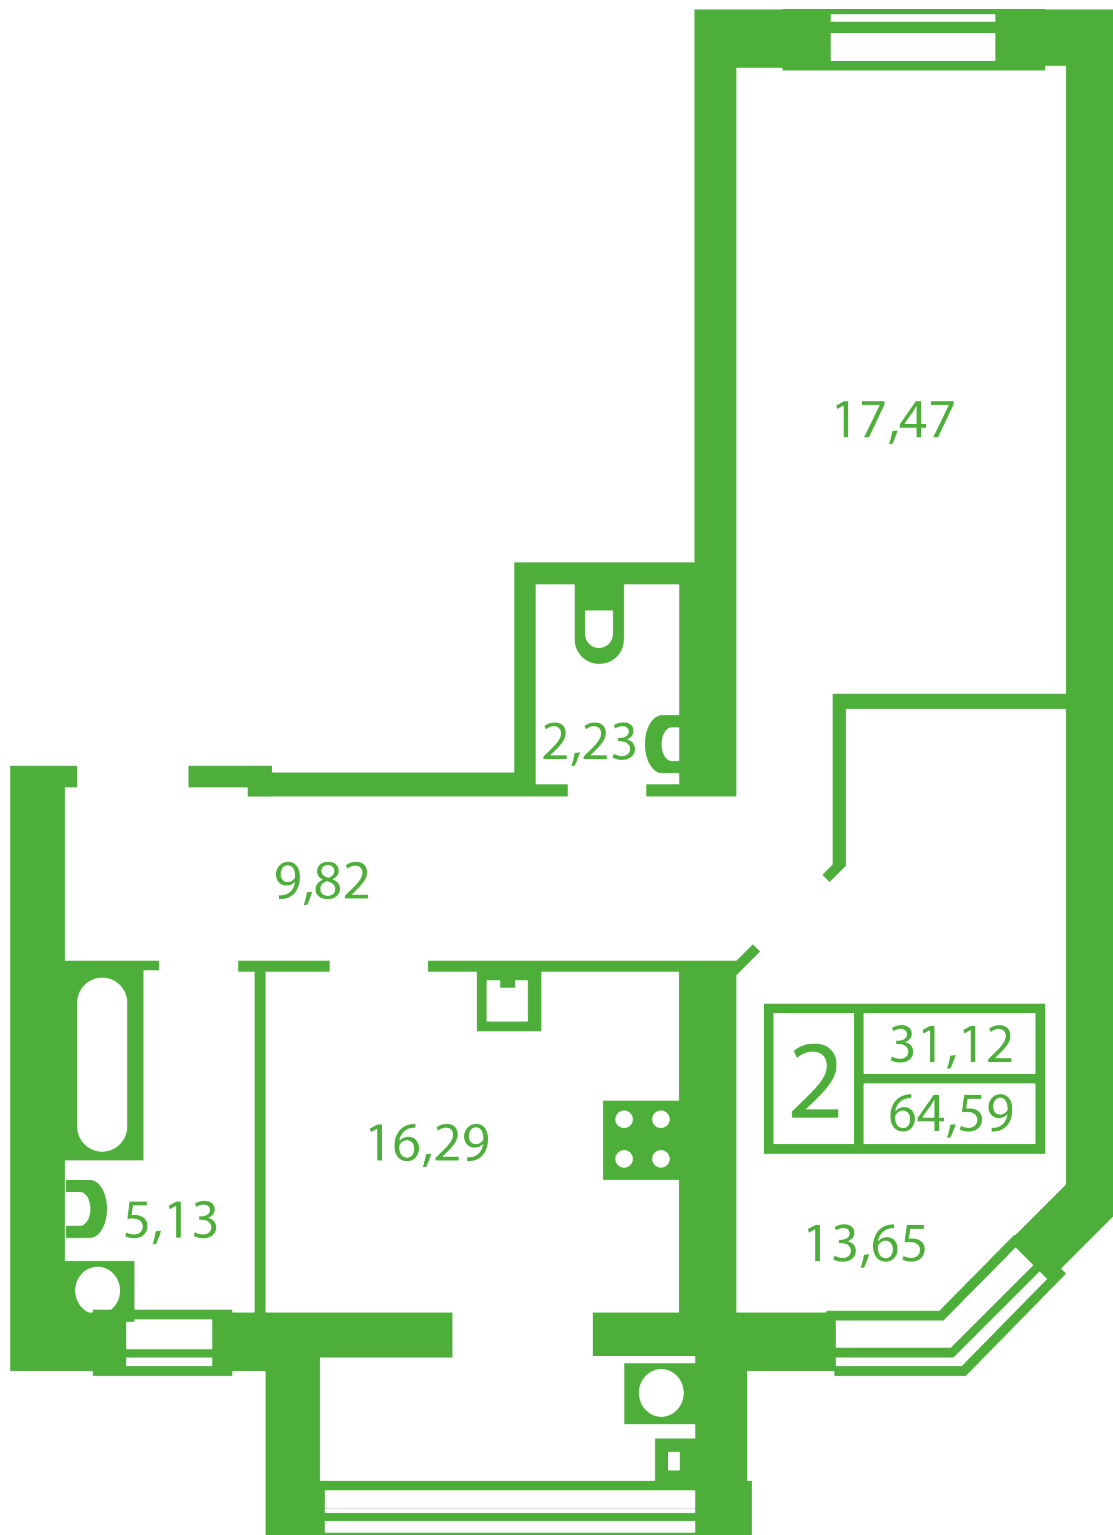

ЖК "Щасливий" Софіївська Борщагівка

schastliviy.novabydova.com.ua

096 023 03 10

**Планування 2 кімнатної квартири в будинку на вул.
Яблунева, 9-Г,Д — №10**

Тип планування: №10

Будинок Яблунева, 9-Г,Д
 2 кімнатна, Зрізи поверхів Поверх

Характеристики

Загальна площа: 64.59 м²

Житлова площа: 31.12 м²

Площа кухні: 16.29 м²