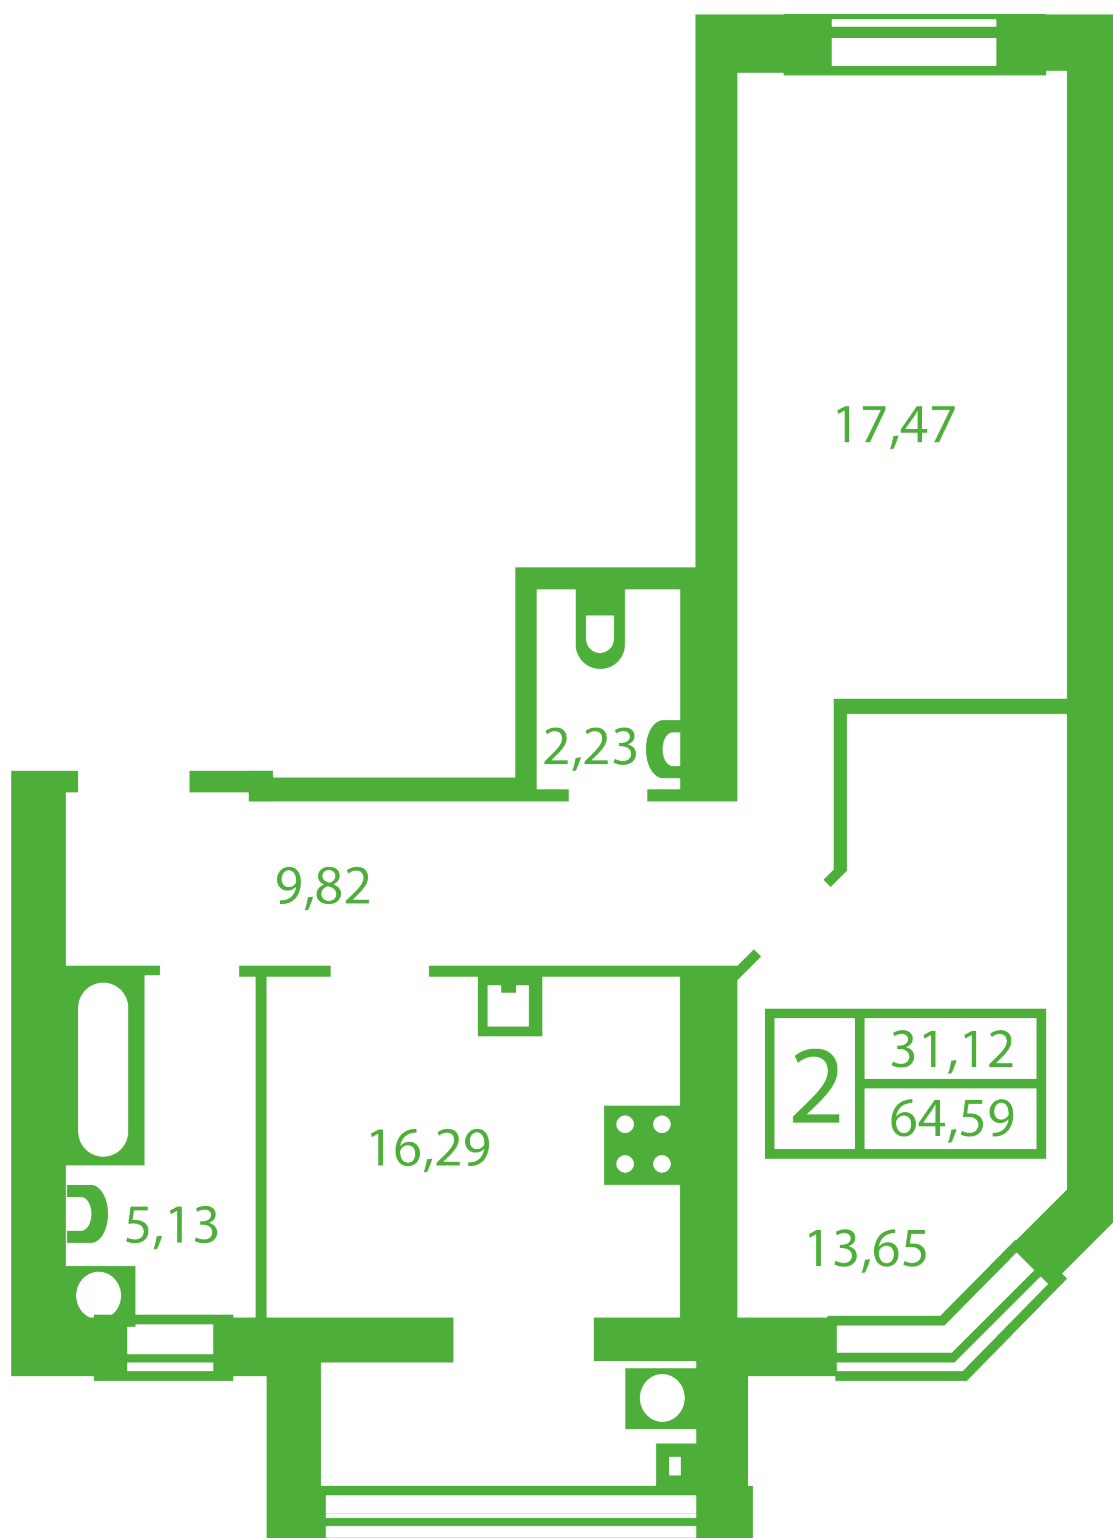

ЖК "Щасливий" Софиевская Борщаговка

schastliviy.novabydova.com.ua

067 663 87 62

044 499 25 58

**Планировка 2 комнатной квартиры в доме на ул.
Яблонева, 9-Г,Д — №10**

Тип планировки: №10

Дом Яблонева, 9-Г,Д
2 комнатная, Срезы этажей Этаж

Характеристики

Общая площадь: 64.59 м2
Жилая площадь: 31.12 м2

Площадь кухни: 16.29 м2