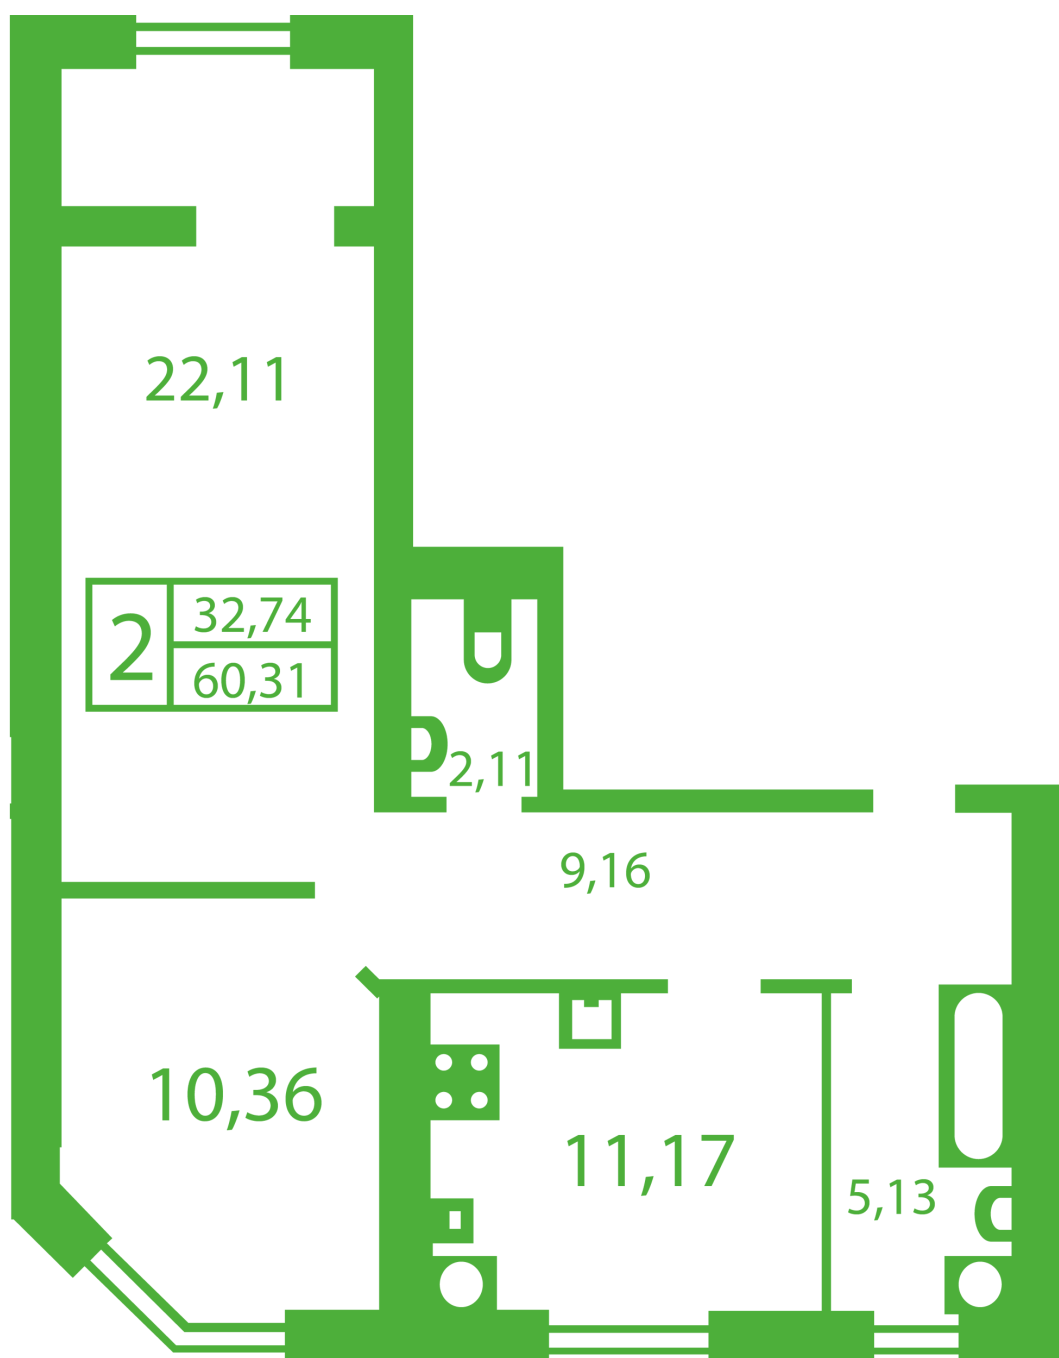

ЖК "Щасливий" Софіївська Борщагівка

schastliviy.novabydova.com.ua

096 023 03 10

Планування 2 кімнатної квартири в будинку на вул.
Яблунова, 9-А,Б,В — №9

Тип планування: №9

Будинок Яблунева, 9-А,Б,В
2 кімнатна, Зрізи поверхів Поверх

Характеристики

Загальна площа: 60.31 м²
Житлова площа: 32.74 м²
Площа кухні: 11.17 м²