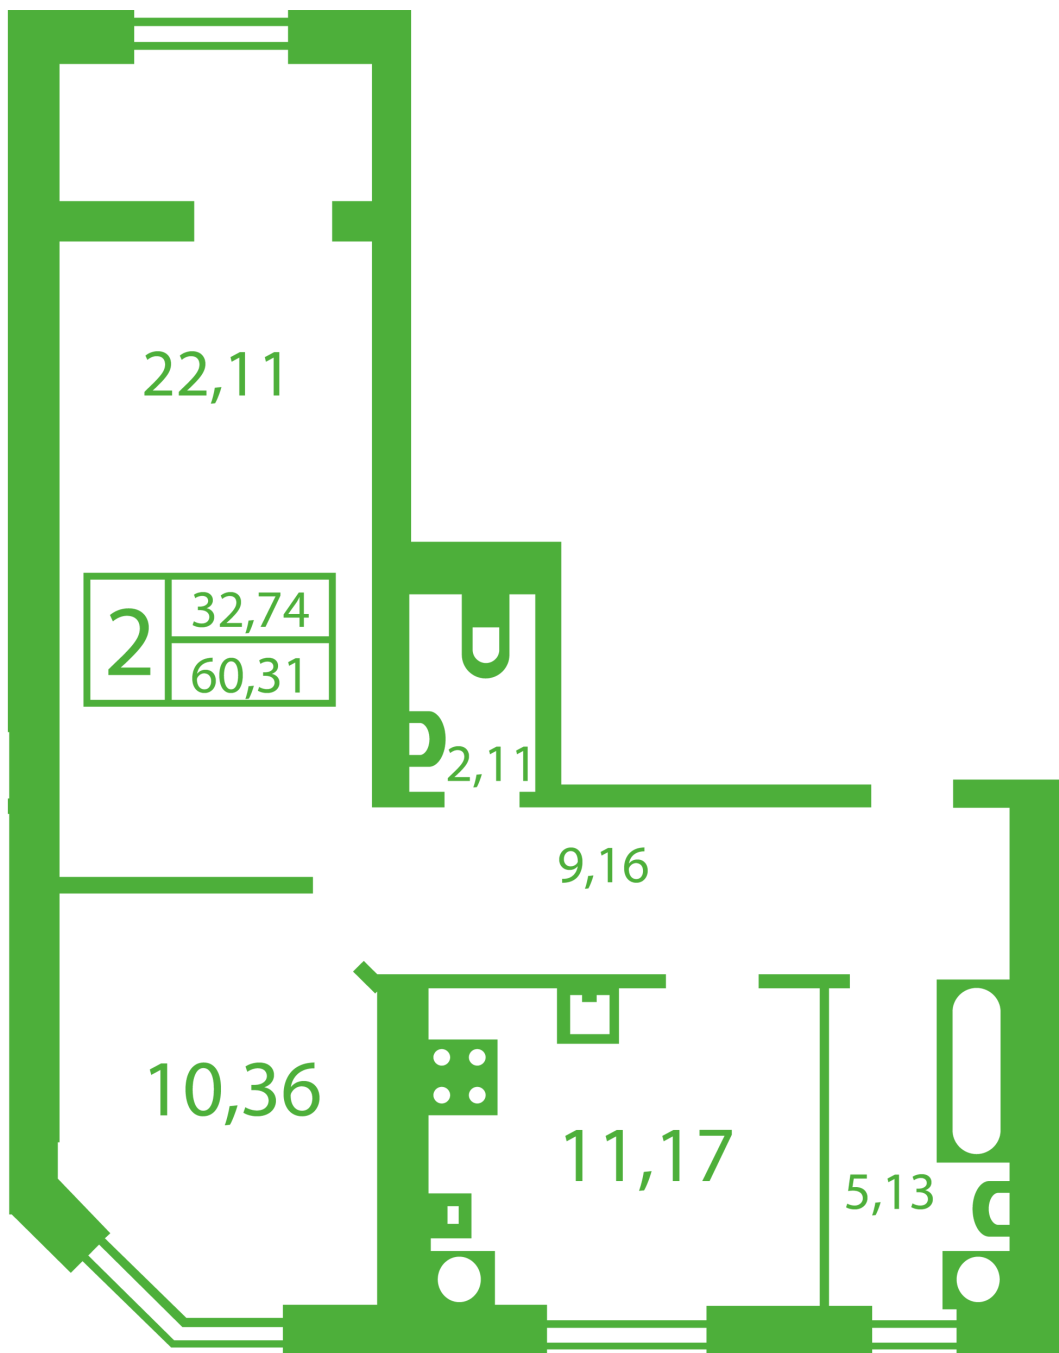

ЖК "Щасливий" Софіївська Борщагівка

schastliviy.novabydova.com.ua

096 023 03 10

Планування 2 кімнатної квартири в будинку на вул.
Яблунова, 9-А,Б,В — №9

Тип планування: №9

Будинок Яблунева, 9-А,Б,В
2 кімнатна, Зрізи поверхів Поверх

Характеристики

Загальна площа: 60.31 м²
Житлова площа: 32.74 м²
Площа кухні: 11.17 м²