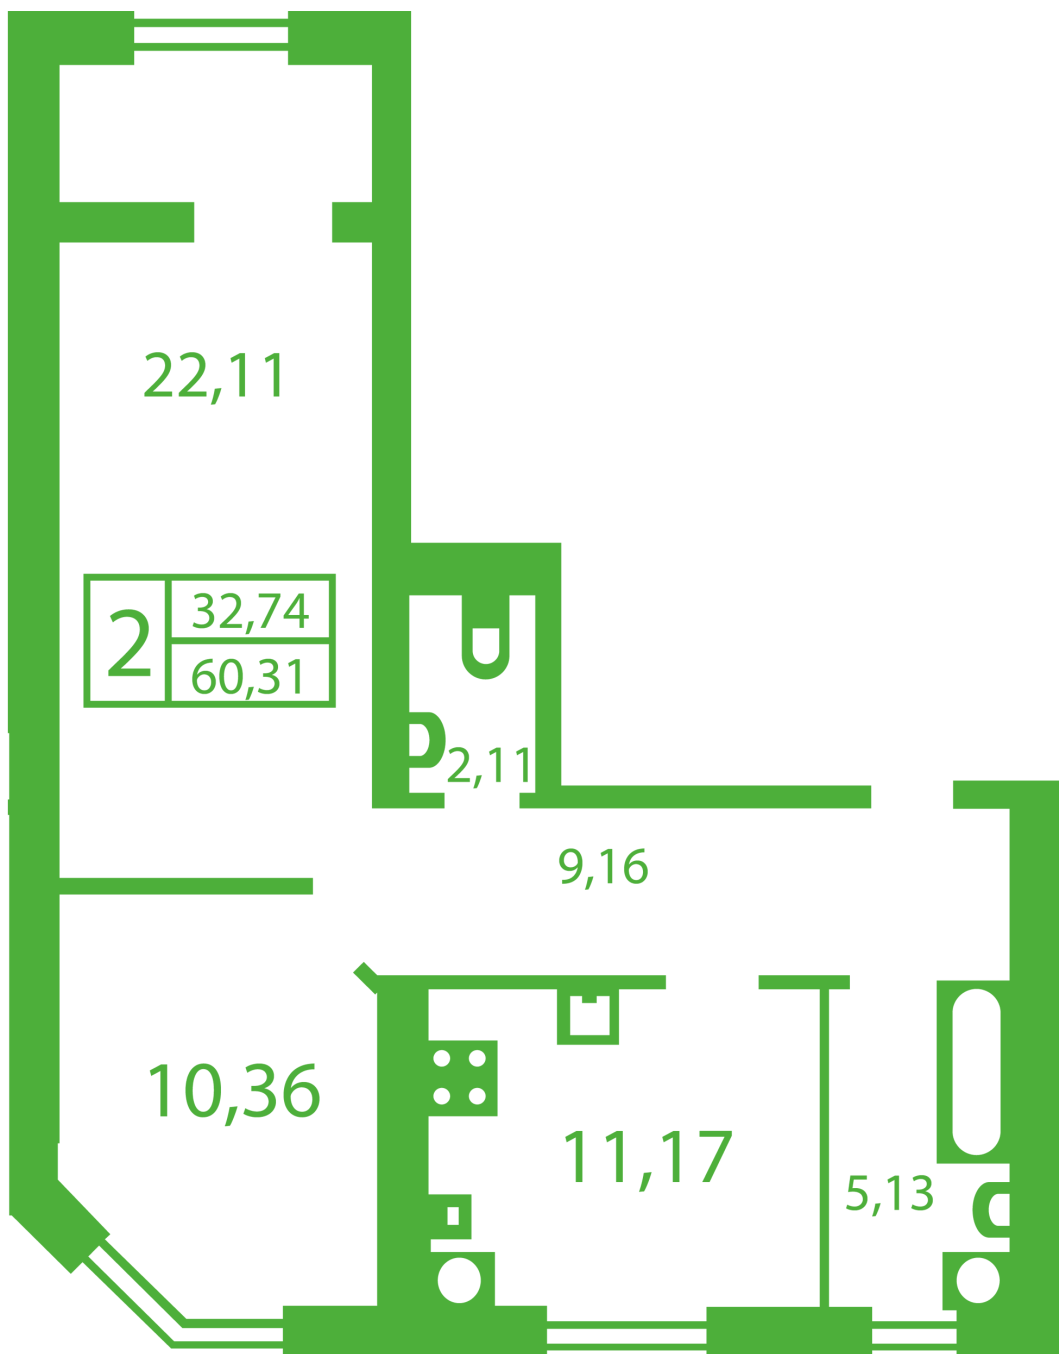

ЖК "Щасливий" Софиевская Борщаговка

schastliviy.novabydova.com.ua

067 663 87 62

044 499 25 58

**Планировка 2 комнатной квартиры в доме на ул.
Яблонева, 9-А,Б,В — №9**

Тип планировки: №9

Дом Яблонева, 9-А,Б,В
2 комнатная, Срезы этажей Этаж

Характеристики

Общая площадь: 60.31 м²

Жилая площадь: 32.74 м²

Площадь кухни: 11.17 м²