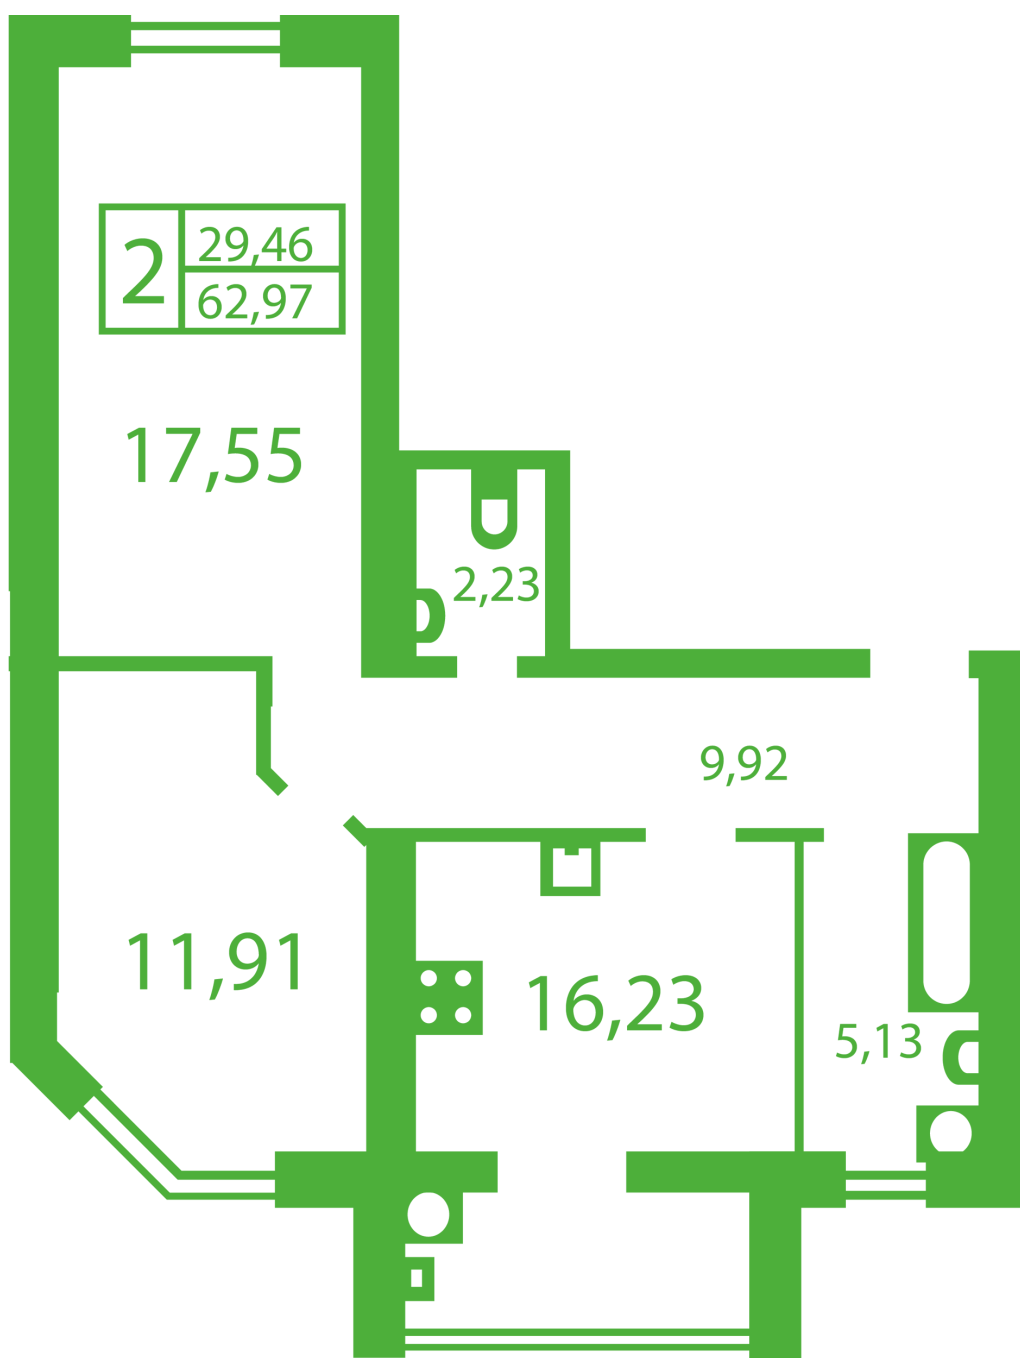

# ЖК "Щасливий" Софіївська Борщагівка

[schastliviy.novabydova.com.ua](http://schastliviy.novabydova.com.ua)

096 023 03 10

Планування 2 кімнатної квартири в будинку на вул.  
Яблунева, 9-А,Б,В — №5

## **Тип планування: №5**

Будинок Яблунева, 9-А,Б,В  
2 кімнатна, Зрізи поверхів Поверх

### **Характеристики**

Загальна площа: 62.97 м<sup>2</sup>

Житлова площа: 29.46 м<sup>2</sup>

Площа кухні: 16.23 м<sup>2</sup>