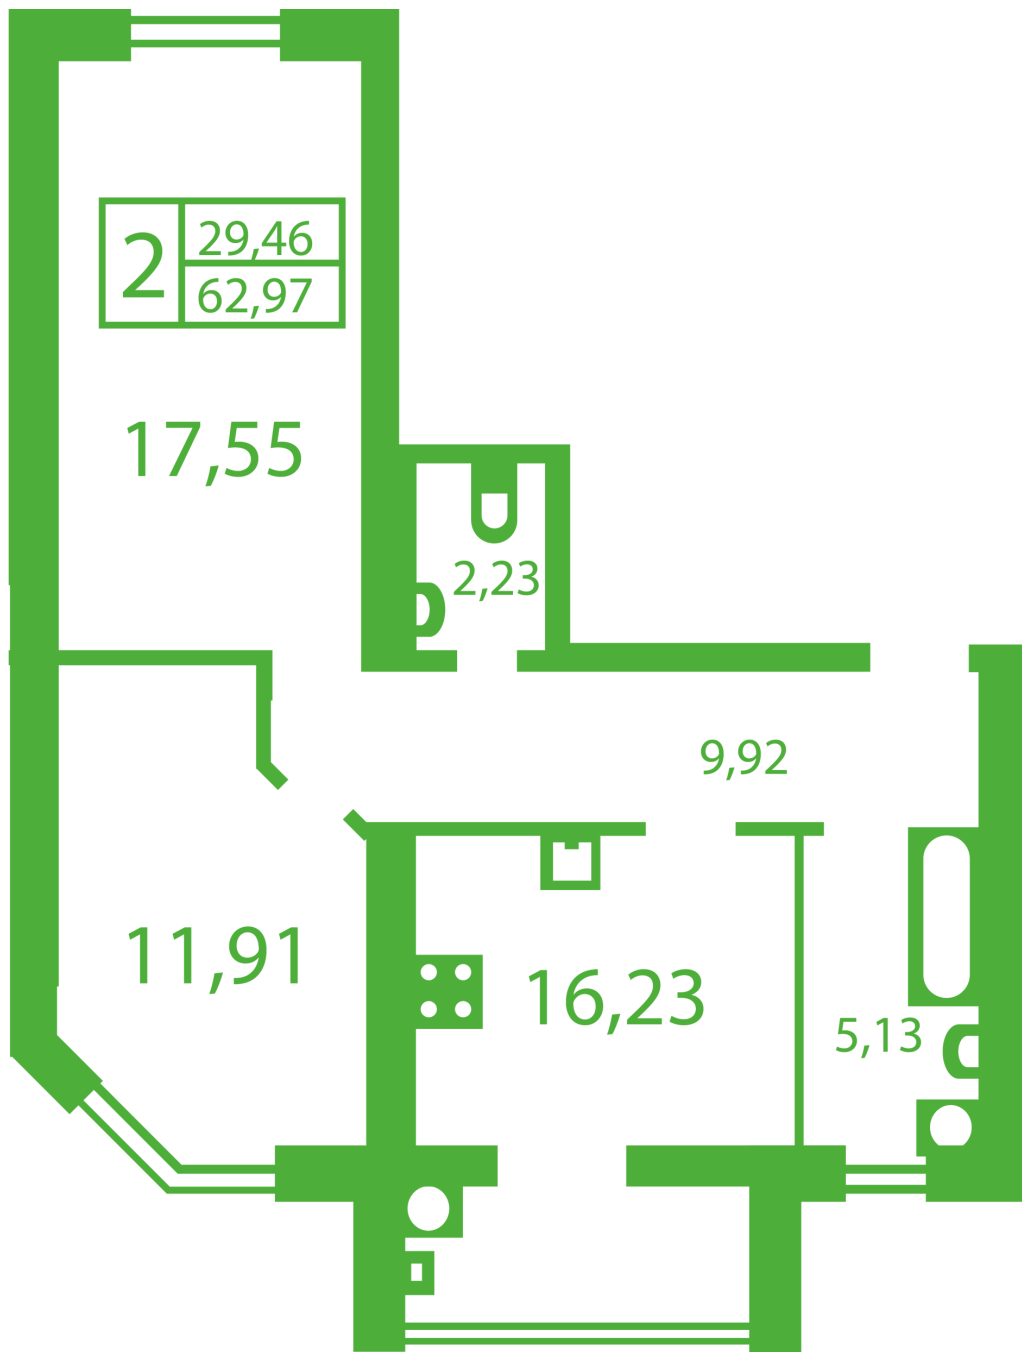

## Планировка 2 комнатной квартиры в доме на ул. Яблонева, 9-А,Б,В — №5

## **Тип планировки: №5**

Дом Яблонева, 9-А,Б,В  
2 комнатная, Срезы этажей Этаж

### **Характеристики**

Общая площадь: 62.97 м<sup>2</sup>

Жилая площадь: 29.46 м<sup>2</sup>

Площадь кухни: 16.23 м<sup>2</sup>