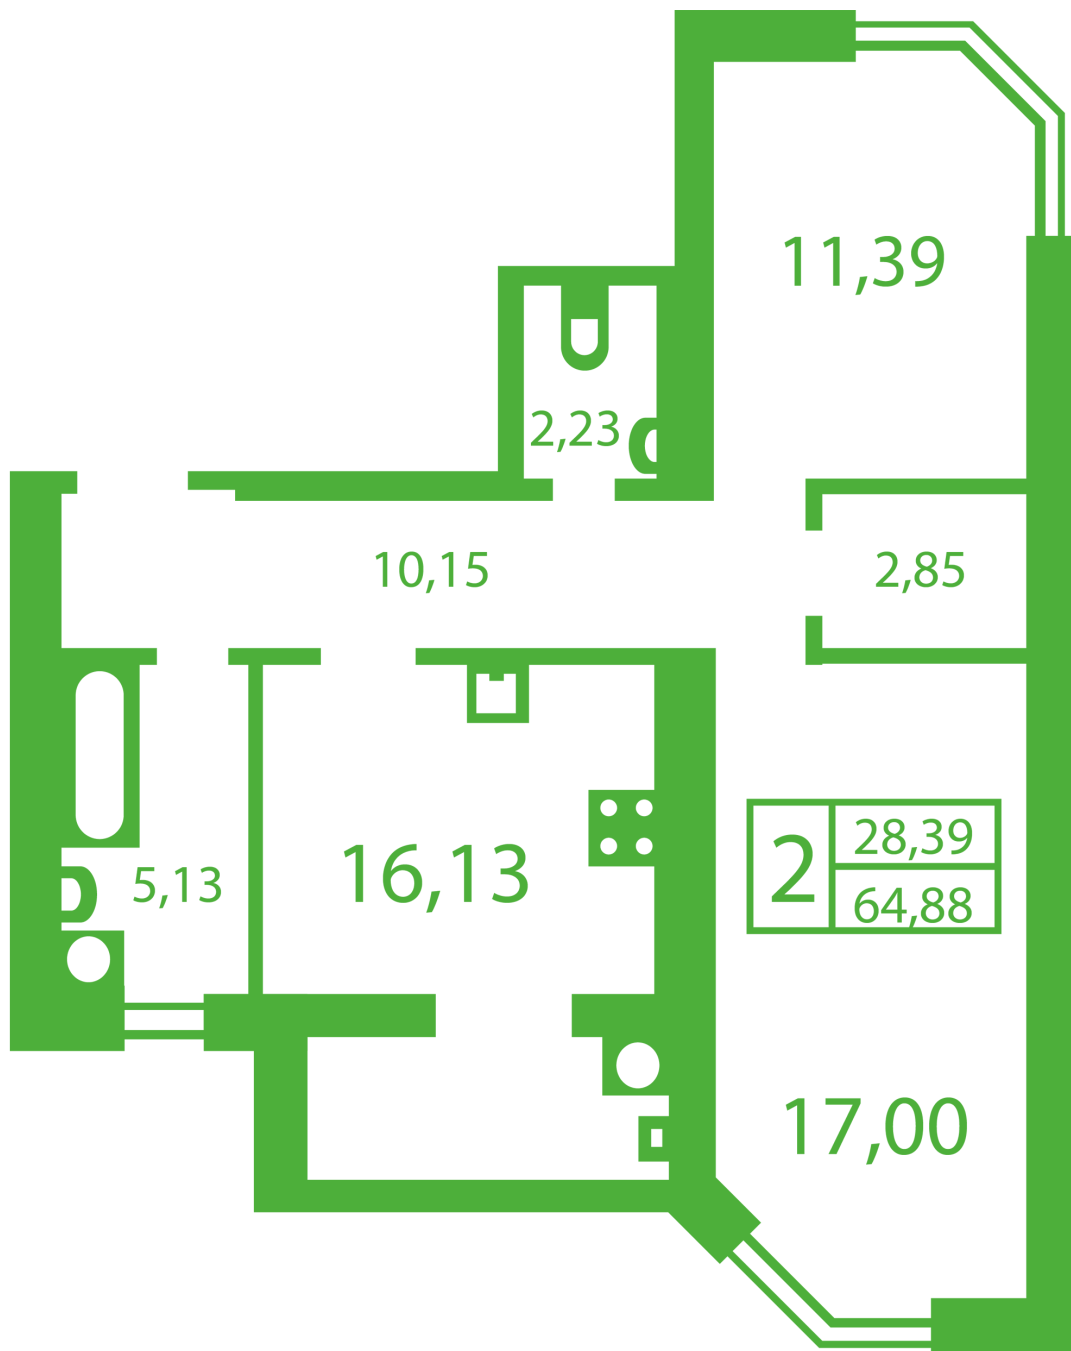

ЖК "Щасливий" Софіївська Борщагівка

schastliviy.novabydova.com.ua

096 023 03 10

Планування 2 кімнатної квартири в будинку на вул.
Яблунева, 9-А,Б,В — №4

Тип планування: №4

Будинок Яблунева, 9-А,Б,В
2 кімнатна, Зрізи поверхів Поверх

Характеристики

Загальна площа: 64.88 м²

Житлова площа: 28.39 м²

Площа кухні: 16.13 м²