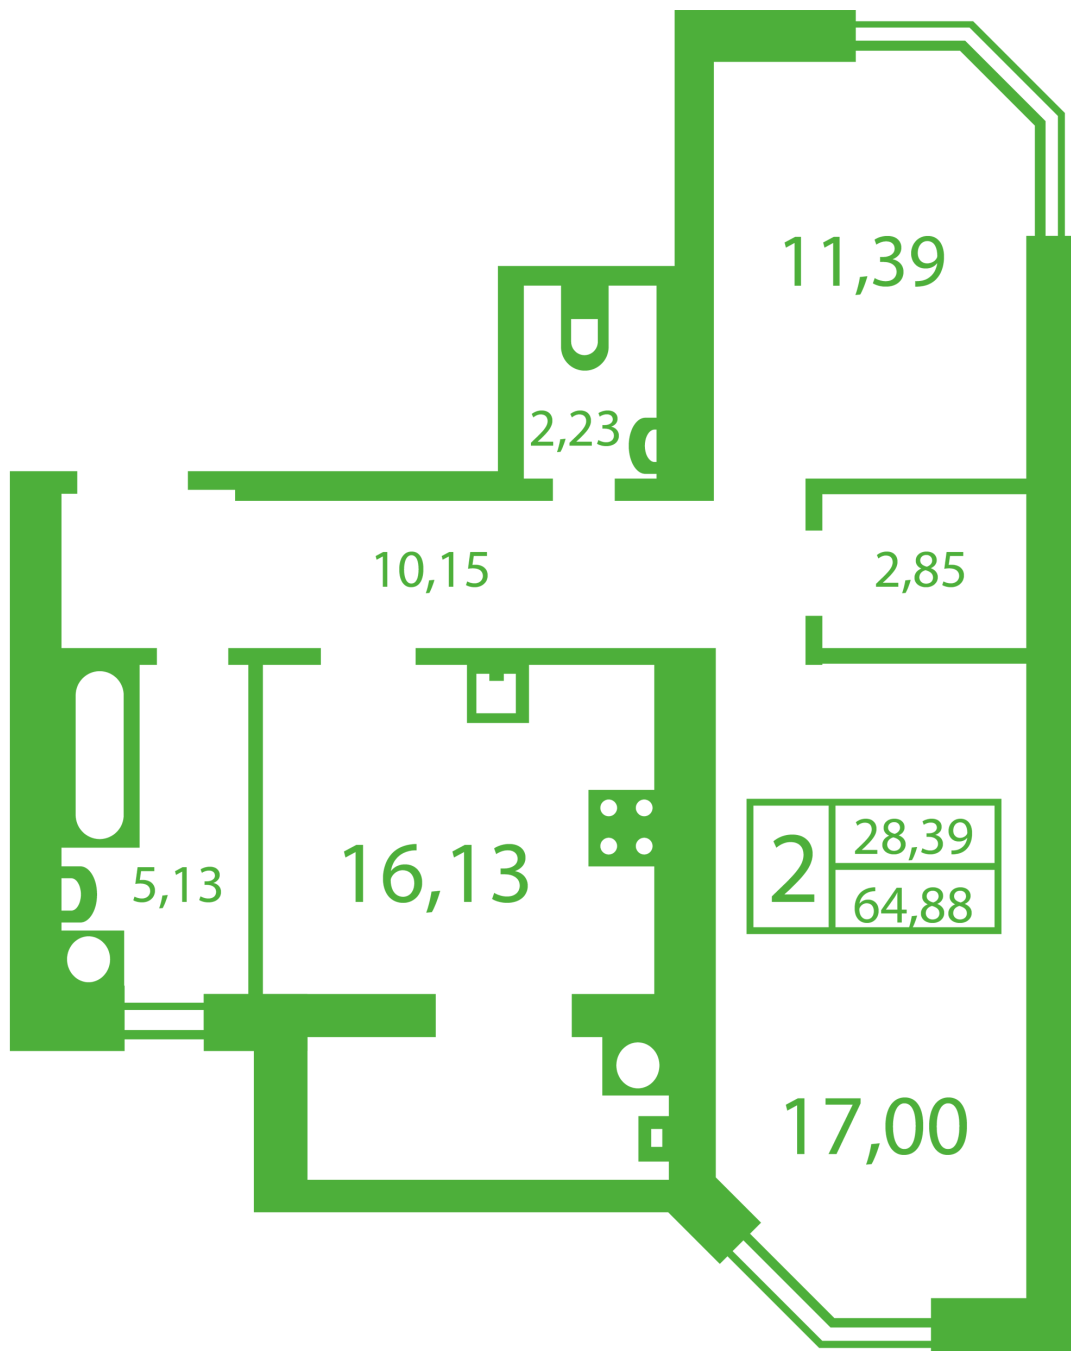

ЖК "Щасливий" Софіївська Борщагівка

schastliviy.novabydova.com.ua

096 023 03 10

**Планування 2 кімнатної квартири в будинку на вул.
Яблунева, 9-А,Б,В — №4**

Тип планування: №4

Будинок Яблунева, 9-А,Б,В
2 кімнатна, Зрізи поверхів Поверх

Характеристики

Загальна площа: 64.88 м²

Житлова площа: 28.39 м²

Площа кухні: 16.13 м²