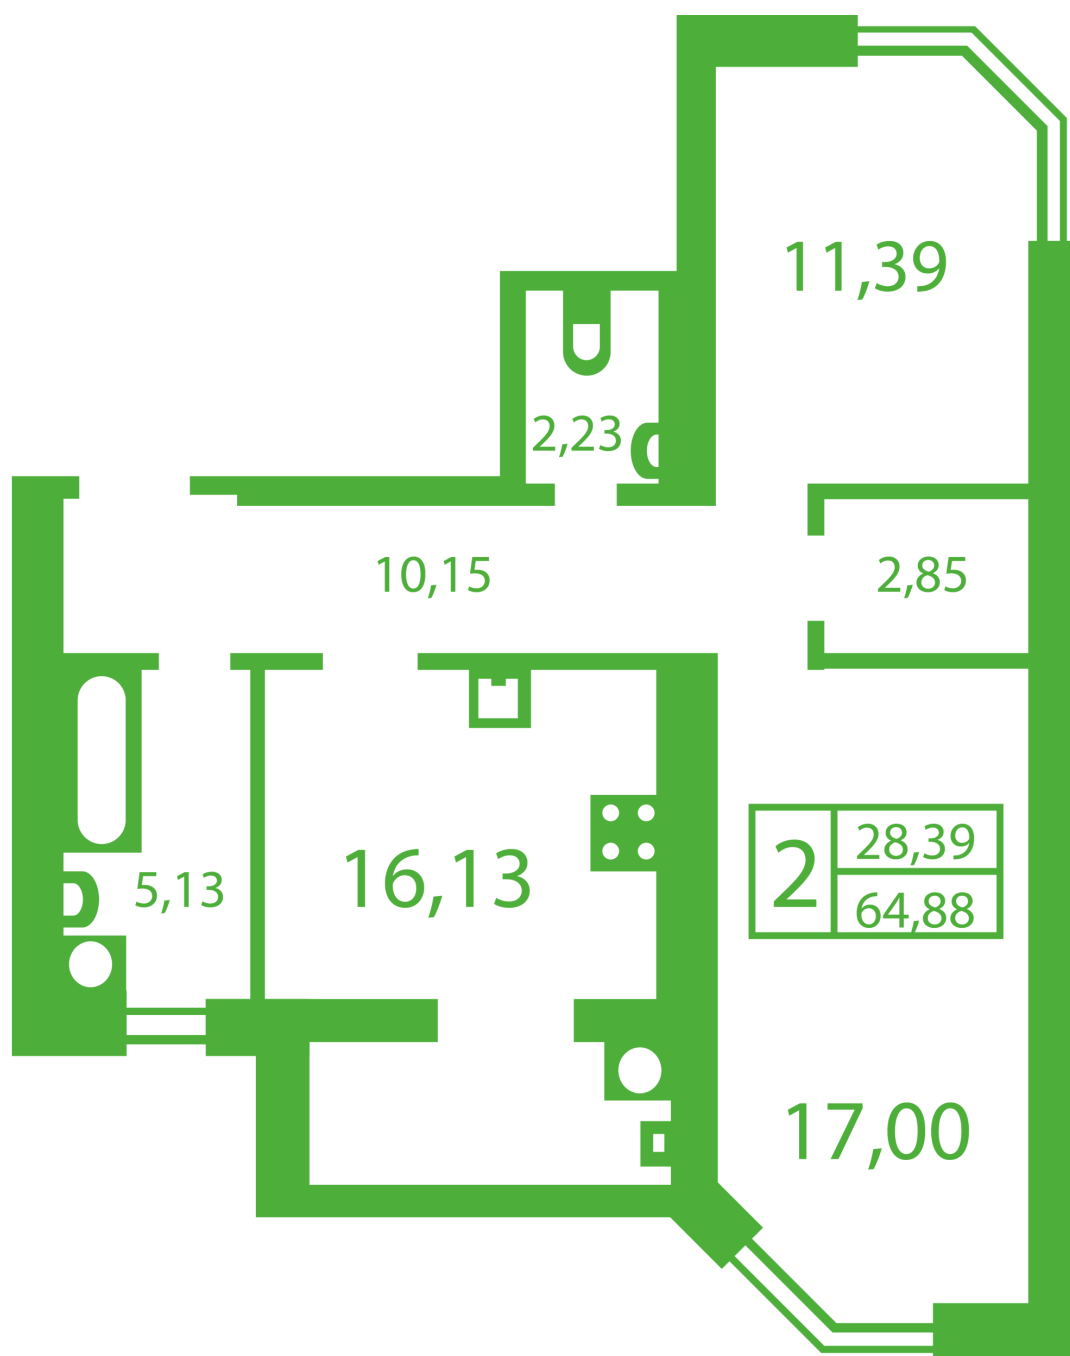

# ЖК "Щасливий" Софіївська Борщагівка

[schastliviy.novabydova.com.ua](http://schastliviy.novabydova.com.ua)

096 023 03 10

Планування 2 кімнатної квартири в будинку на вул.  
Яблунева, 9-А,Б,В — №4

## **Тип планування: №4**

Будинок Яблунева, 9-А,Б,В  
2 кімнатна, Зрізи поверхів Поверх

### **Характеристики**

Загальна площа: 64.88 м<sup>2</sup>

Житлова площа: 28.39 м<sup>2</sup>

Площа кухні: 16.13 м<sup>2</sup>