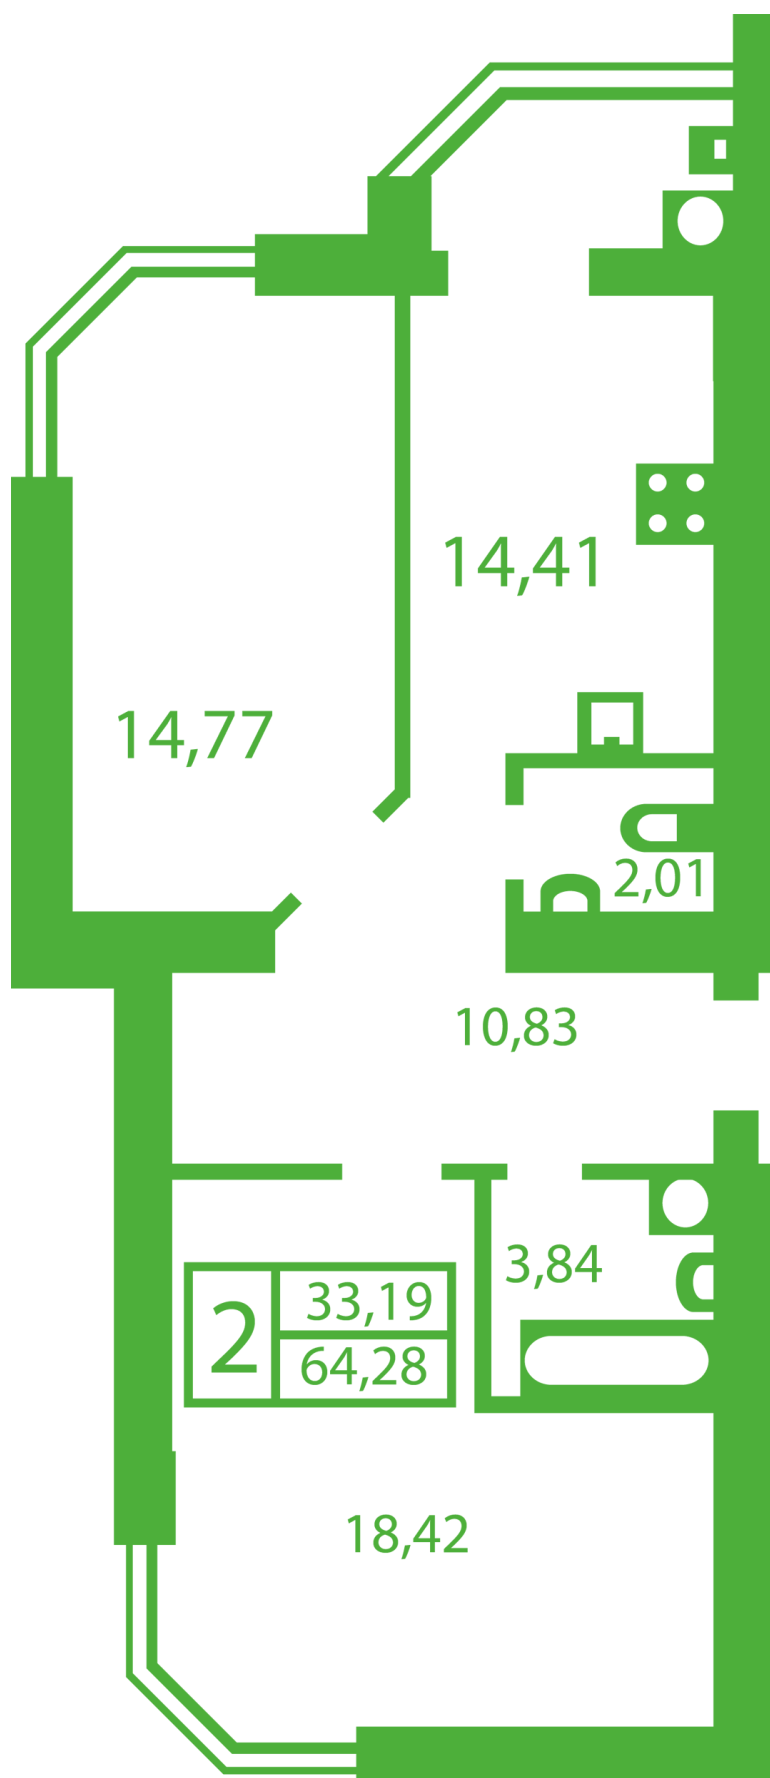

ЖК "Щасливий" Софиевская Борщаговка

schastliviy.novabydova.com.ua

067 663 87 62

044 499 25 58

**Планировка 2 комнатной квартиры в доме на ул.
Яблонева, 9-А,Б,В — №1**

Тип планировки: №1

Дом Яблоневая, 9-А,Б,В

2 комнатная, Срезы этажей Этаж

Характеристики

Общая площадь: 64.28 м²

Жилая площадь: 33.19 м²

Площадь кухни: 14.41 м²