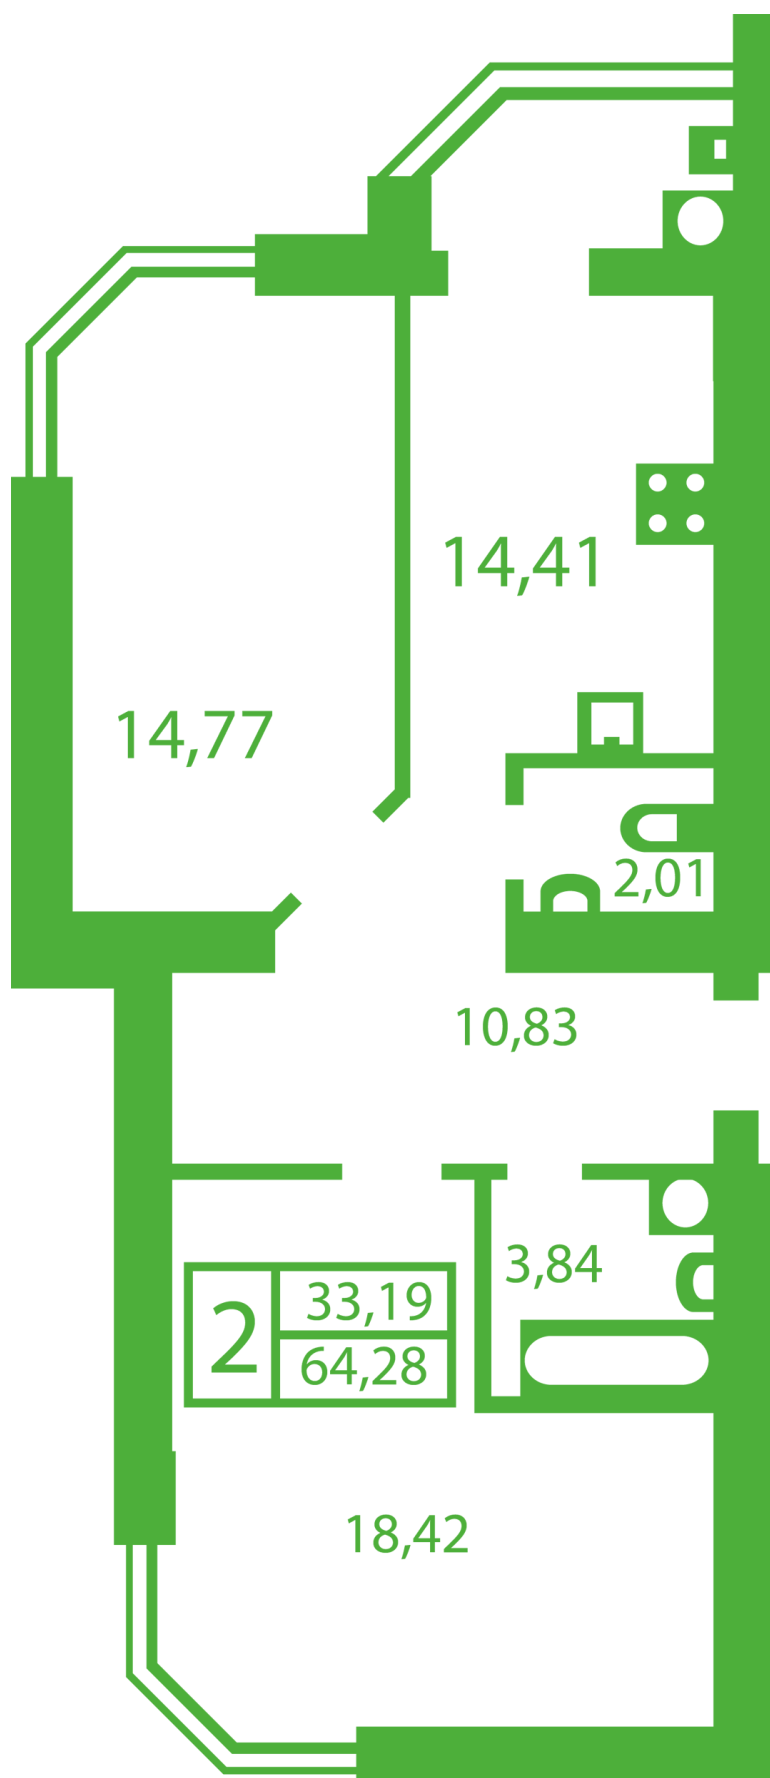

ЖК "Щасливий" Софіївська Борщагівка

schastliviy.novabydova.com.ua

096 023 03 10

**Планування 2 кімнатної квартири в будинку на вул.
Яблунева, 9-А,Б,В — №1**

Тип планування: №1

Будинок Яблунева, 9-А,Б,В

2 кімнатна, Зрізи поверхів Поверх

Характеристики

Загальна площа: 64.28 м²

Житлова площа: 33.19 м²

Площа кухні: 14.41 м²