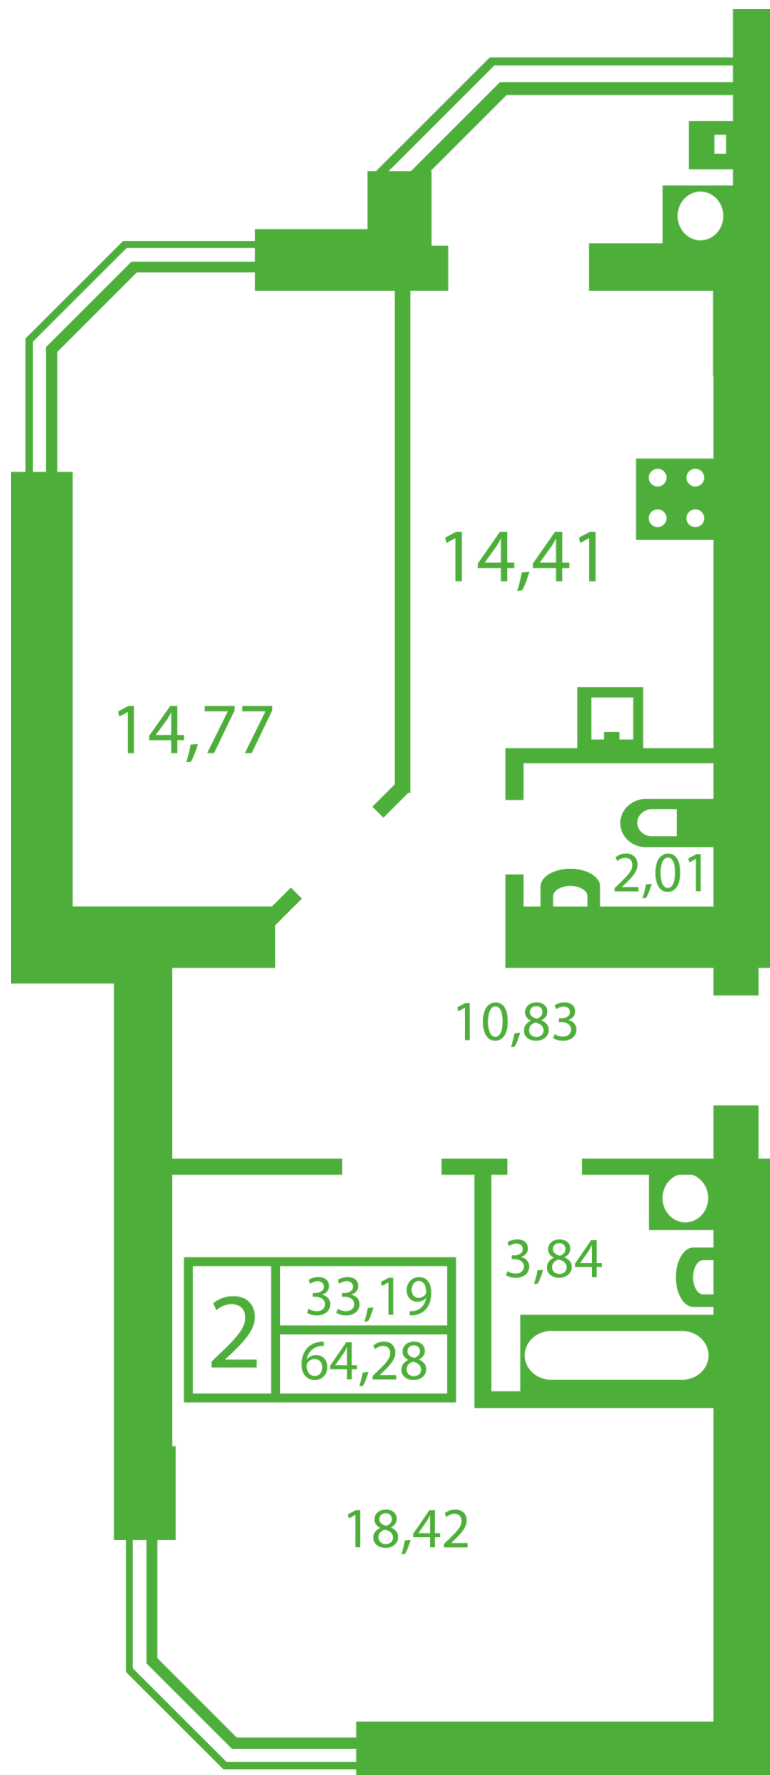

ЖК "Щасливий" Софіївська Борщагівка

schastliviy.novabydova.com.ua

096 023 03 10

**Планування 2 кімнатної квартири в будинку на вул.
Яблунева, 9-А,Б,В — №1**

Тип планування: №1

Будинок Яблунева, 9-А,Б,В
2 кімнатна, Зрізи поверхів Поверх

Характеристики

Загальна площа: 64.28 м²

Житлова площа: 33.19 м²

Площа кухні: 14.41 м²