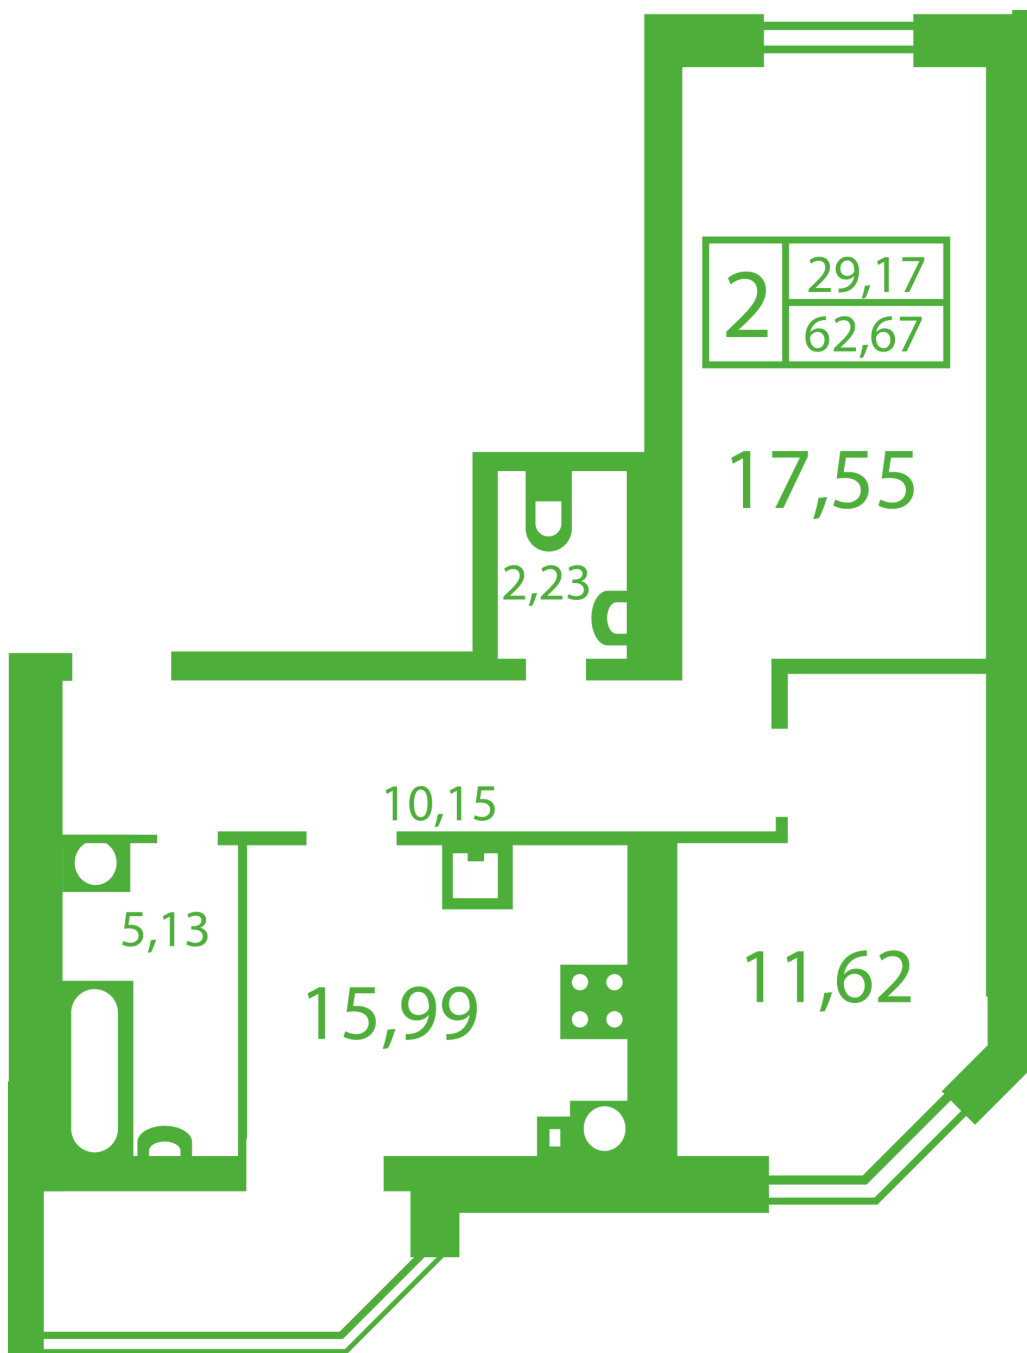

# ЖК "Щасливий" Софіївська Борщагівка

[schastliviy.novabydova.com.ua](http://schastliviy.novabydova.com.ua)

096 023 03 10

Планування 2 кімнатної квартири в будинку на вул.  
Яблунева, 9-А,Б,В — №18

## **Тип планування: №18**

Будинок Яблунева, 9-А,Б,В  
2 кімнатна, Зрізи поверхів Поверх

### **Характеристики**

Загальна площа: 62.67 м<sup>2</sup>

Житлова площа: 29.17 м<sup>2</sup>

Площа кухні: 15.99 м<sup>2</sup>