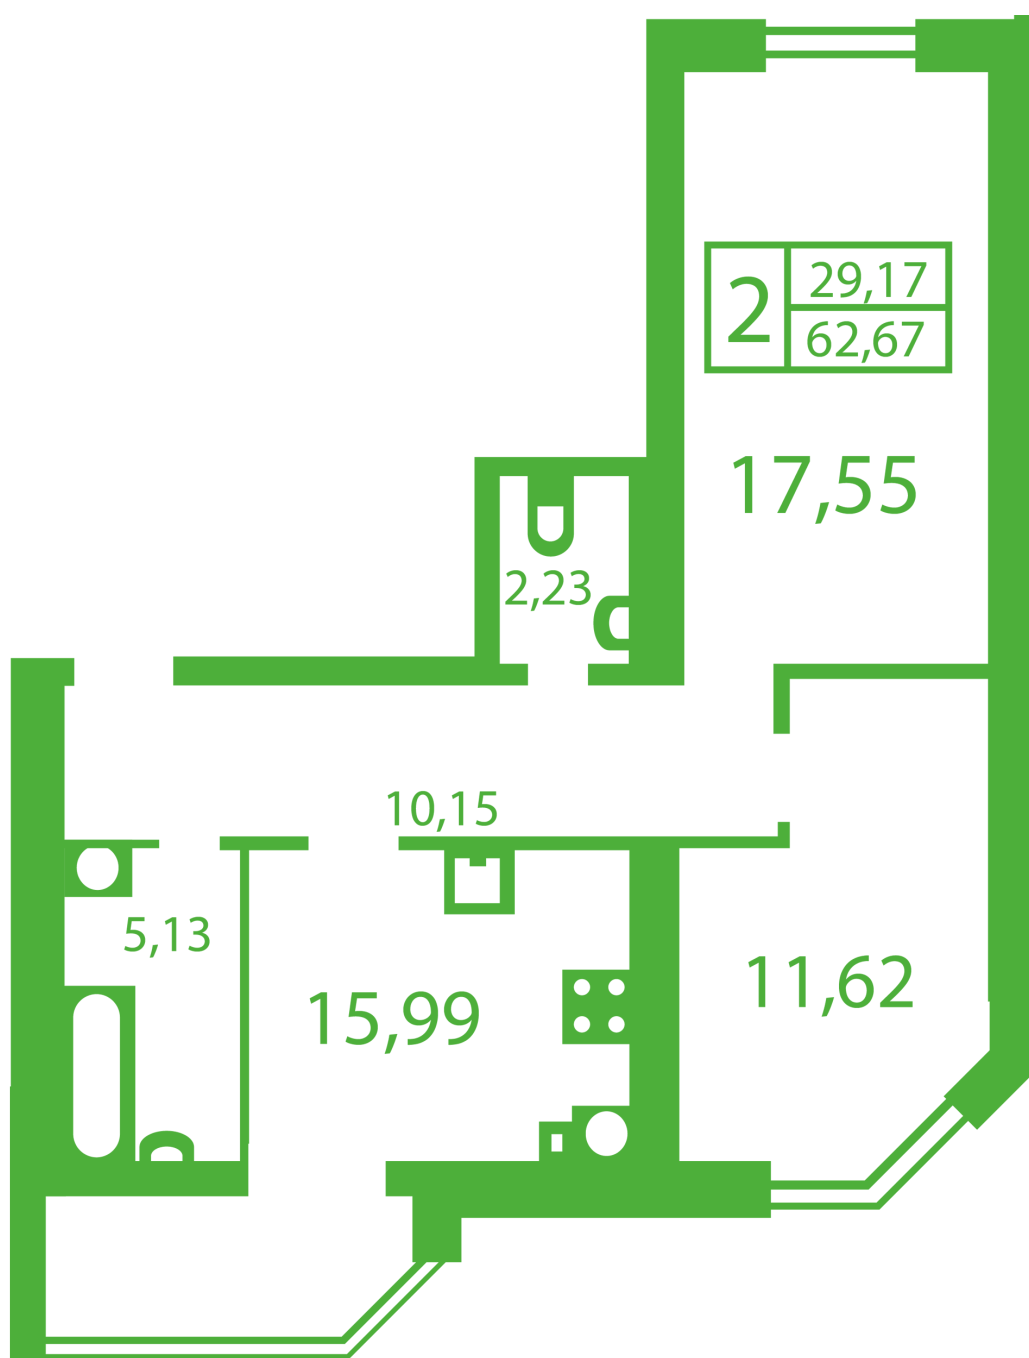

# ЖК "Щасливий" Софіївська Борщагівка

[schastliviy.novabydova.com.ua](http://schastliviy.novabydova.com.ua)

096 023 03 10

Планування 2 кімнатної квартири в будинку на вул.  
Яблунева, 9-А,Б,В — №18

## **Тип планування: №18**

Будинок Яблунева, 9-А,Б,В  
2 кімнатна, Зрізи поверхів Поверх

### **Характеристики**

Загальна площа: 62.67 м<sup>2</sup>

Житлова площа: 29.17 м<sup>2</sup>

Площа кухні: 15.99 м<sup>2</sup>