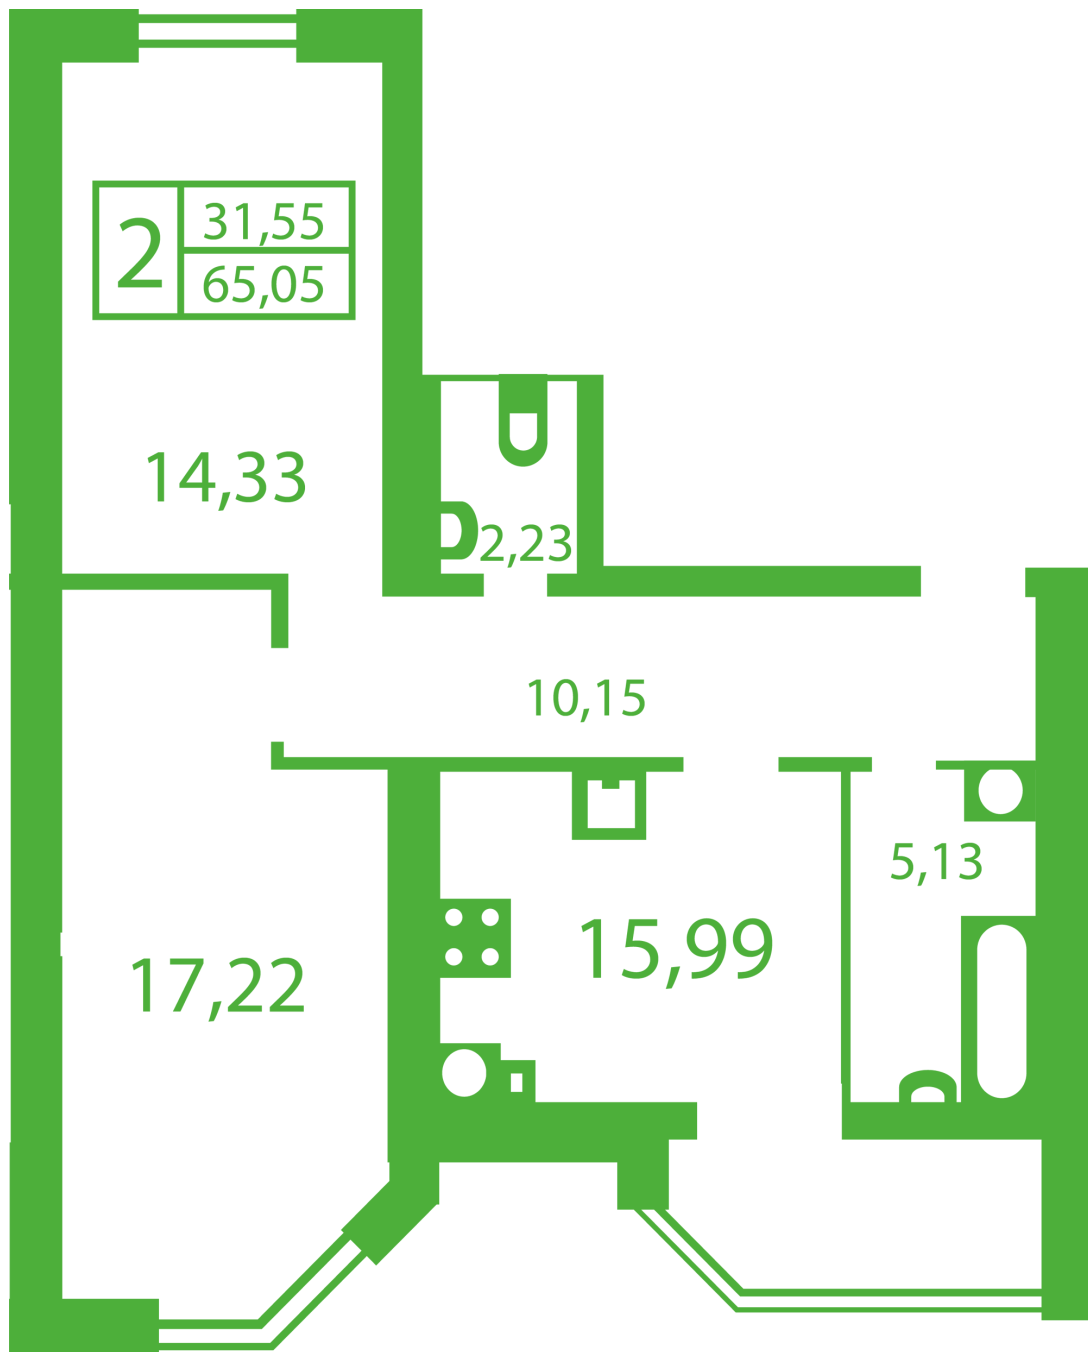

# ЖК "Щасливий" Софиевская Борщаговка

[schastliviy.novabydova.com.ua](http://schastliviy.novabydova.com.ua)

067 663 87 62

044 499 25 58

**Планировка 2 комнатной квартиры в доме на ул.  
Яблонева, 9-А,Б,В — №14**

## **Тип планировки: №14**

Дом Яблонева, 9-А,Б,В  
2 комнатная, Срезы этажей Этаж

### **Характеристики**

Общая площадь: 65.05 м<sup>2</sup>

Жилая площадь: 31.55 м<sup>2</sup>

Площадь кухни: 15.99 м<sup>2</sup>