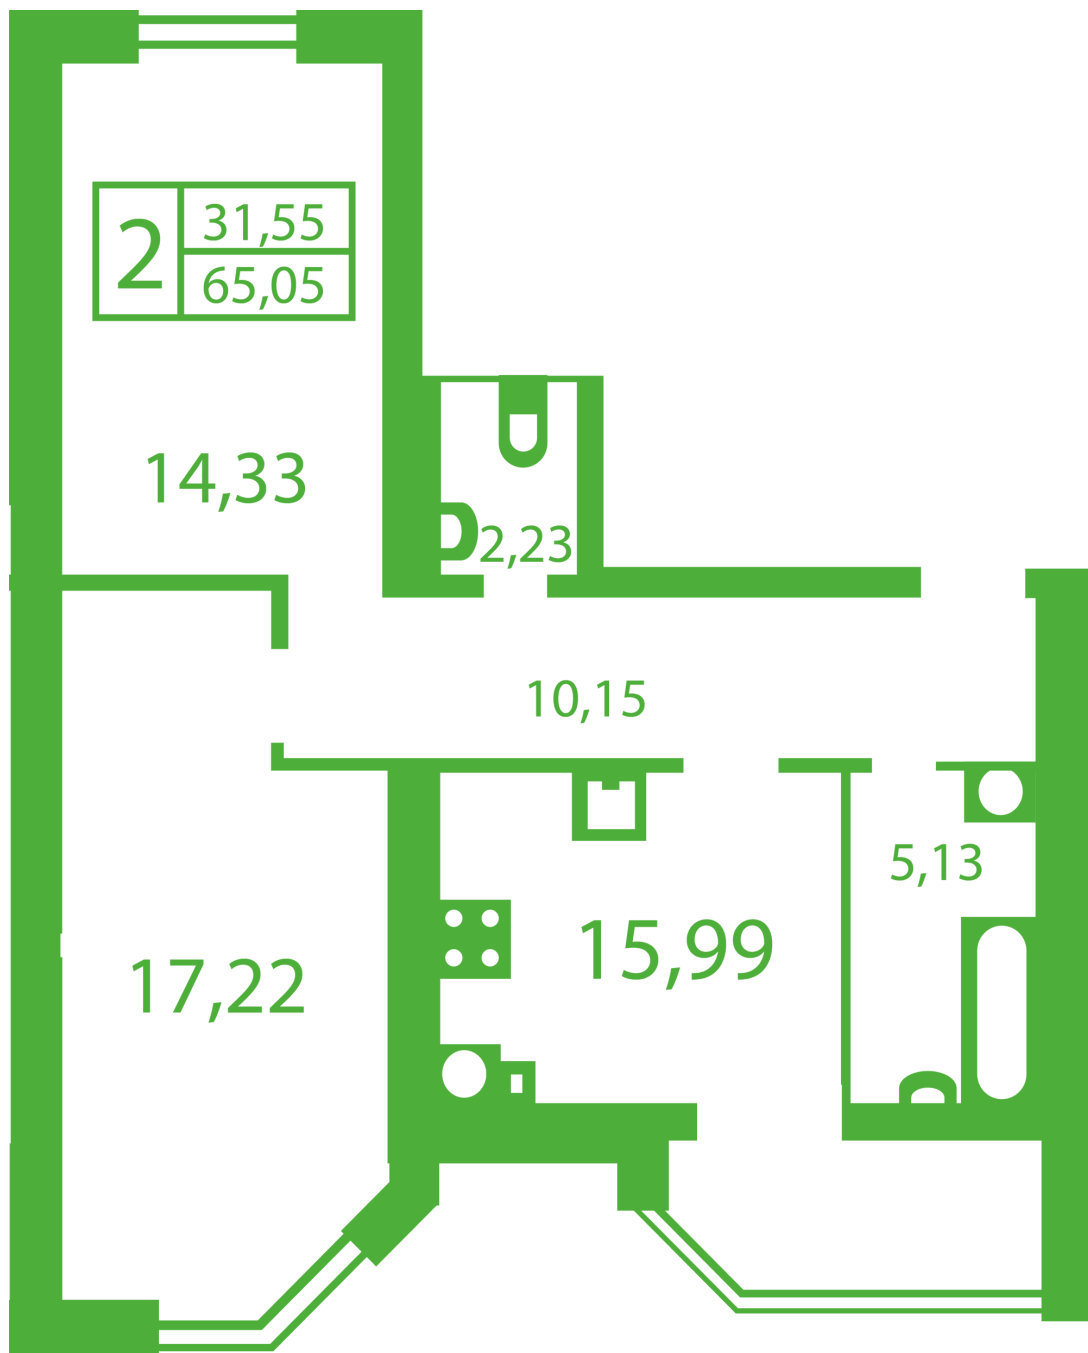

ЖК "Щасливий" Софіївська Борщагівка

schastliviy.novabydova.com.ua

096 023 03 10

Планування 2 кімнатної квартири в будинку на вул.
Яблунева, 9-А,Б,В — №14

Тип планування: №14

Будинок Яблунева, 9-А,Б,В
2 кімнатна, Зрізи поверхів Поверх

Характеристики

Загальна площа: 65.05 м²

Житлова площа: 31.55 м²

Площа кухні: 15.99 м²