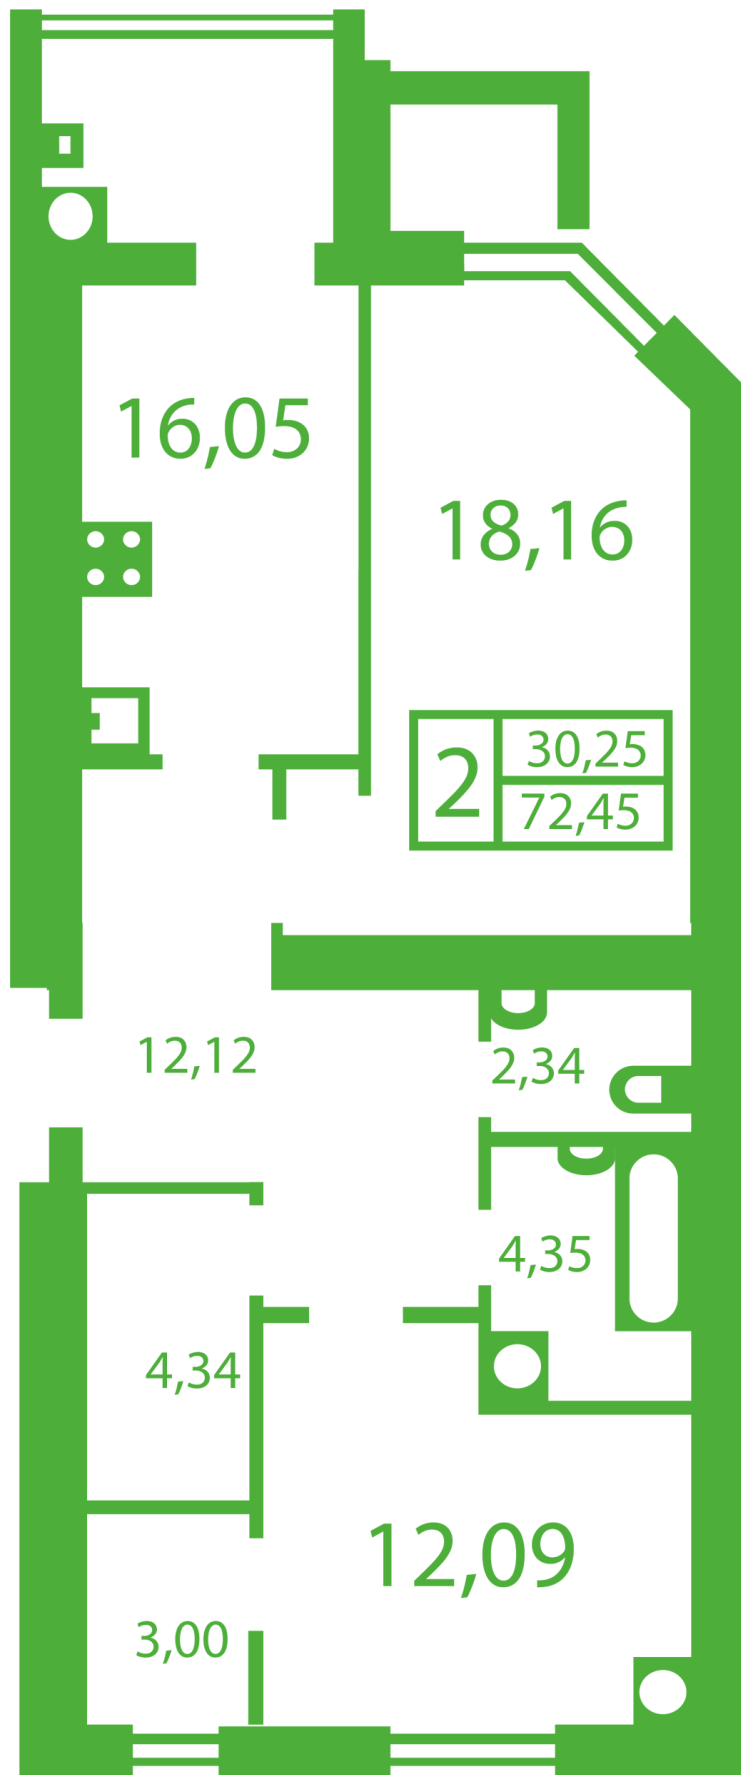

# **ЖК "Щасливий" Софіївська Борщагівка**

[schastliviy.novabydova.com.ua](http://schastliviy.novabydova.com.ua)

096 023 03 10

**Планування 2 кімнатної квартири в будинку на вул.  
Яблунева, 9-А,Б,В — №12**

**Тип планування: №12**

Будинок Яблунева, 9-А,Б,В

2 кімнатна, Зрізи поверхів Поверх

**Характеристики**

Загальна площа: 72.45 м<sup>2</sup>

Житлова площа: 30.25 м<sup>2</sup>

Площа кухні: 16.05 м<sup>2</sup>