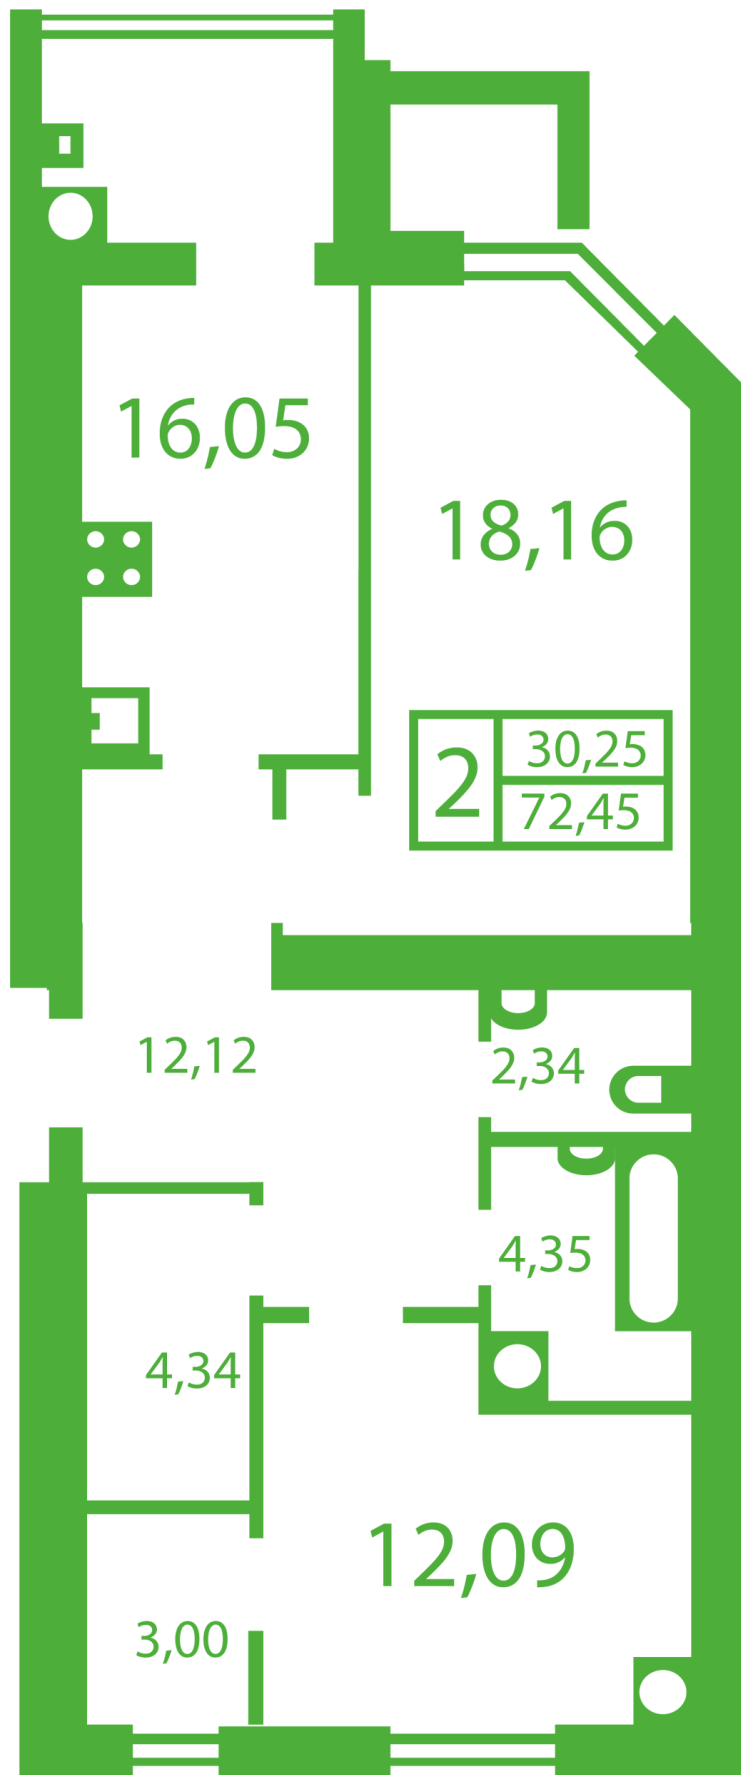

ЖК "Щасливий" Софіївська Борщагівка

schastliviy.novabydova.com.ua

096 023 03 10

**Планування 2 кімнатної квартири в будинку на вул.
Яблунева, 9-А,Б,В — №12**

Тип планування: №12

Будинок Яблунева, 9-А,Б,В
2 кімнатна, Зрізи поверхів Поверх

Характеристики

Загальна площа: 72.45 м²

Житлова площа: 30.25 м²

Площа кухні: 16.05 м²