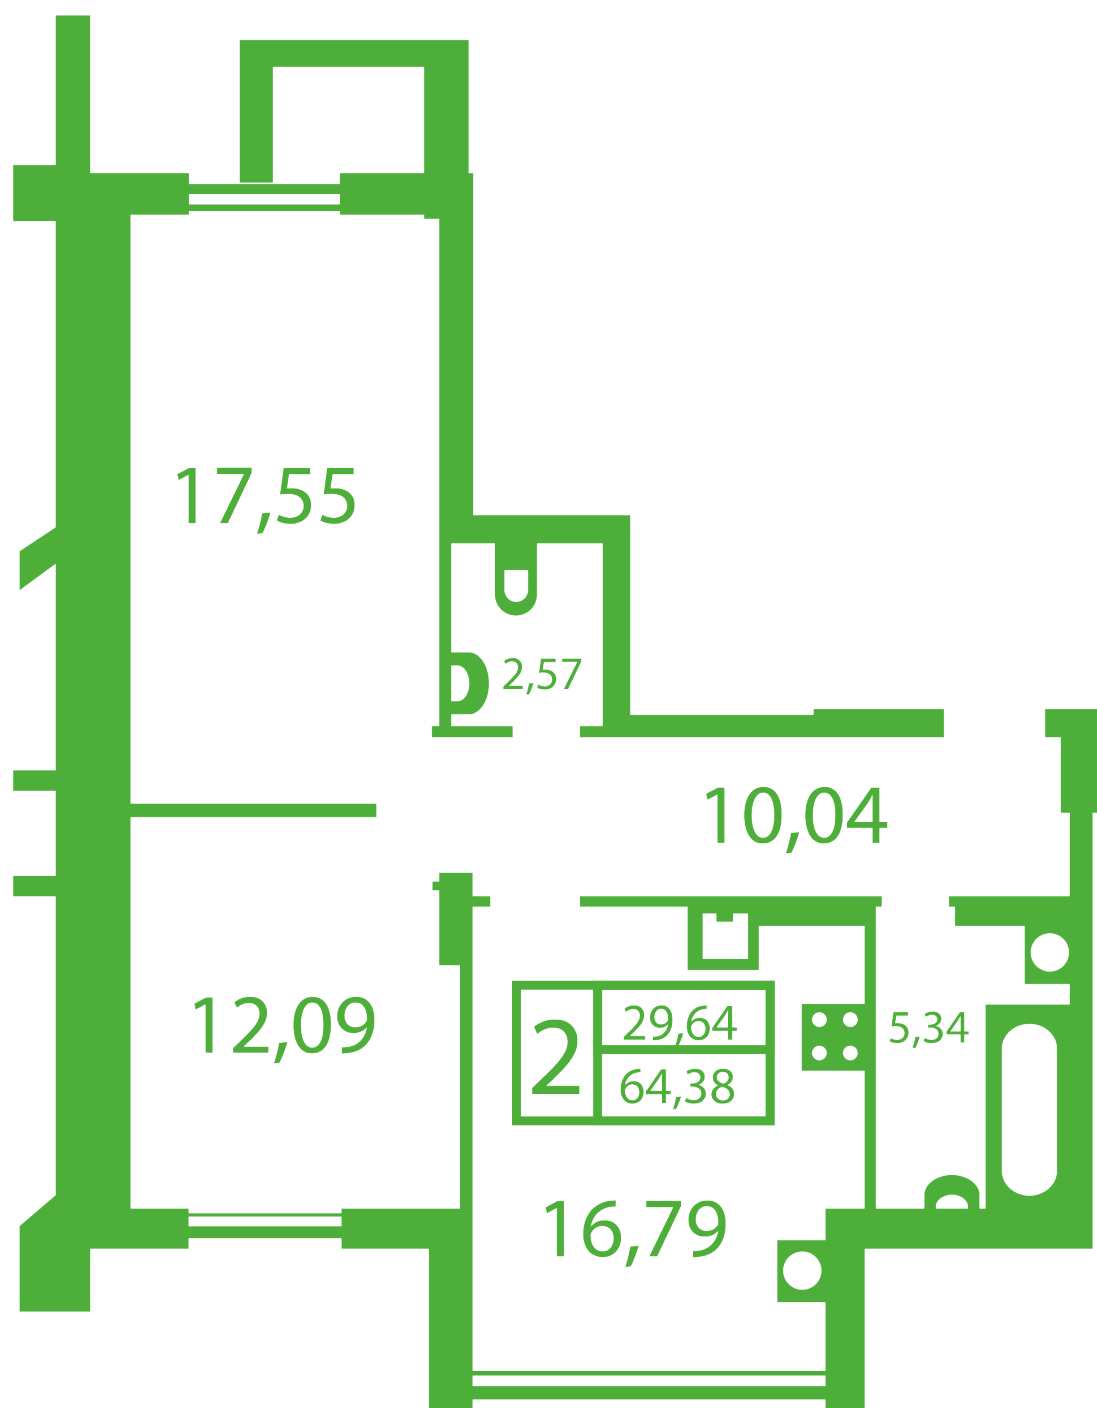

ЖК "Щасливий" Софіївська Борщагівка

schastliviy.novabydova.com.ua

096 023 03 10

Планування 2 кімнатної квартири в будинку на вул.
Яблунева, 7-А — №6

Тип планування: №6

Будинок Яблунева, 7-А
2 кімнатна, Зрізи поверхів Поверх

Характеристики

Загальна площа: 64.38 м²

Житлова площа: 29.64 м²

Площа кухні: 16.79 м²