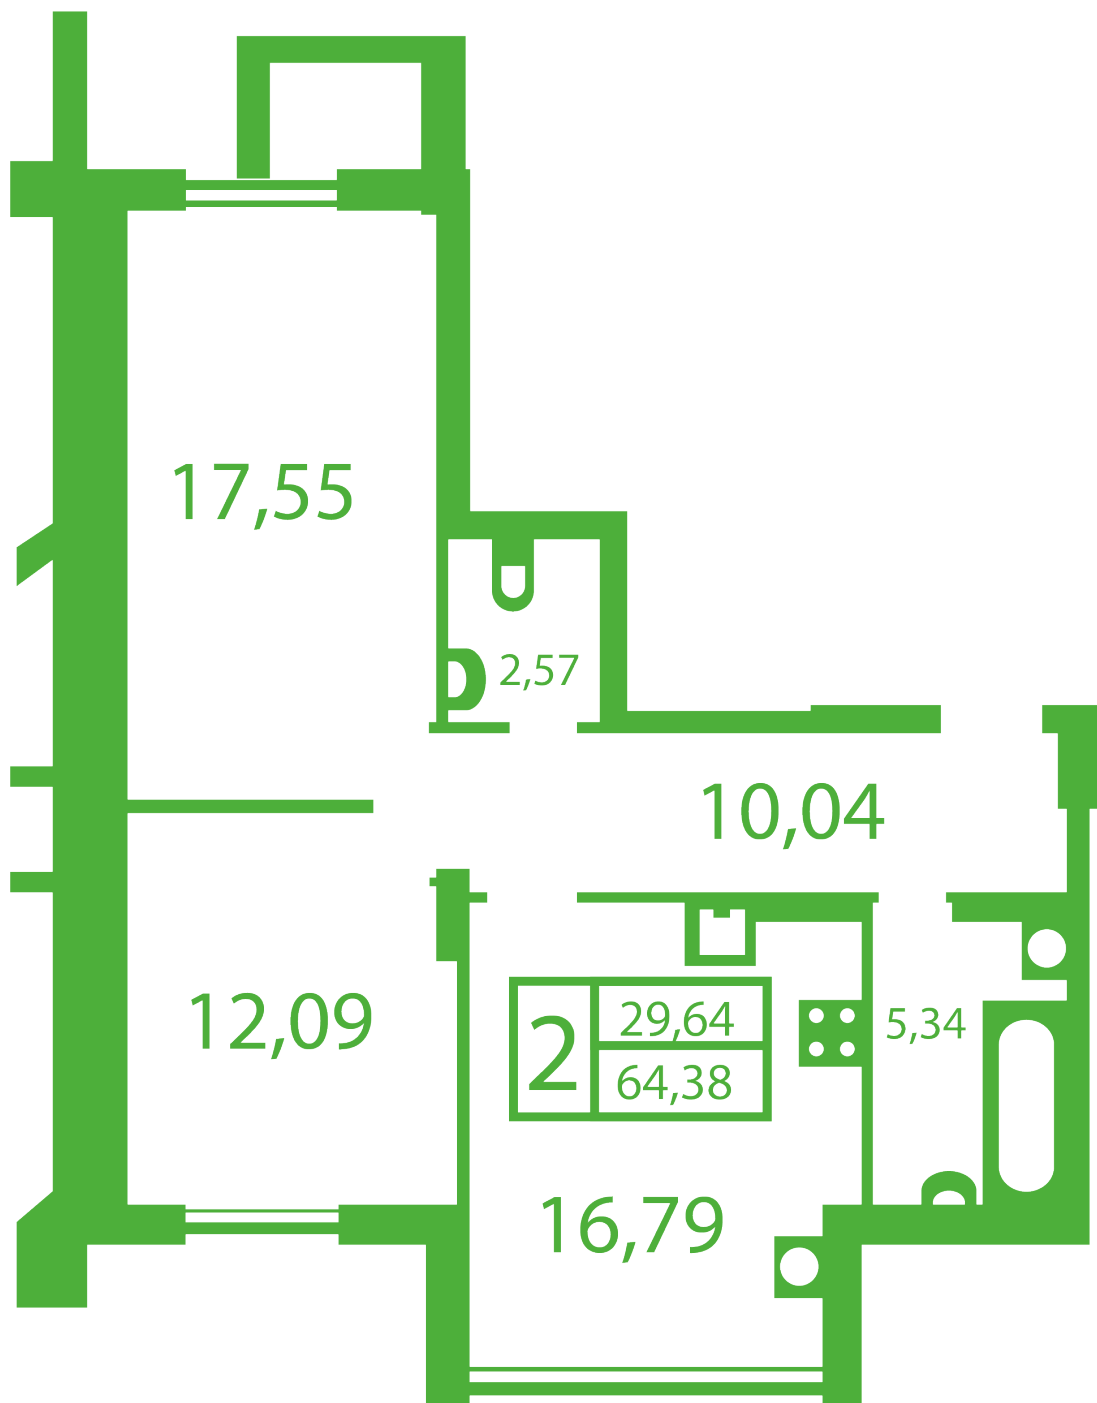

ЖК "Щасливий" Софиевская Борщаговка

schastliviy.novabydova.com.ua

067 663 87 62

044 499 25 58

Планировка 2 комнатной квартиры в доме на ул. Яблонева, 7-А — №6

Тип планировки: №6

Дом Яблонева, 7-А
2 комнатная, Срезы этажей Этаж

Характеристики

Общая площадь: 64.38 м2

Жилая площадь: 29.64 м2

Площадь кухни: 16.79 м2