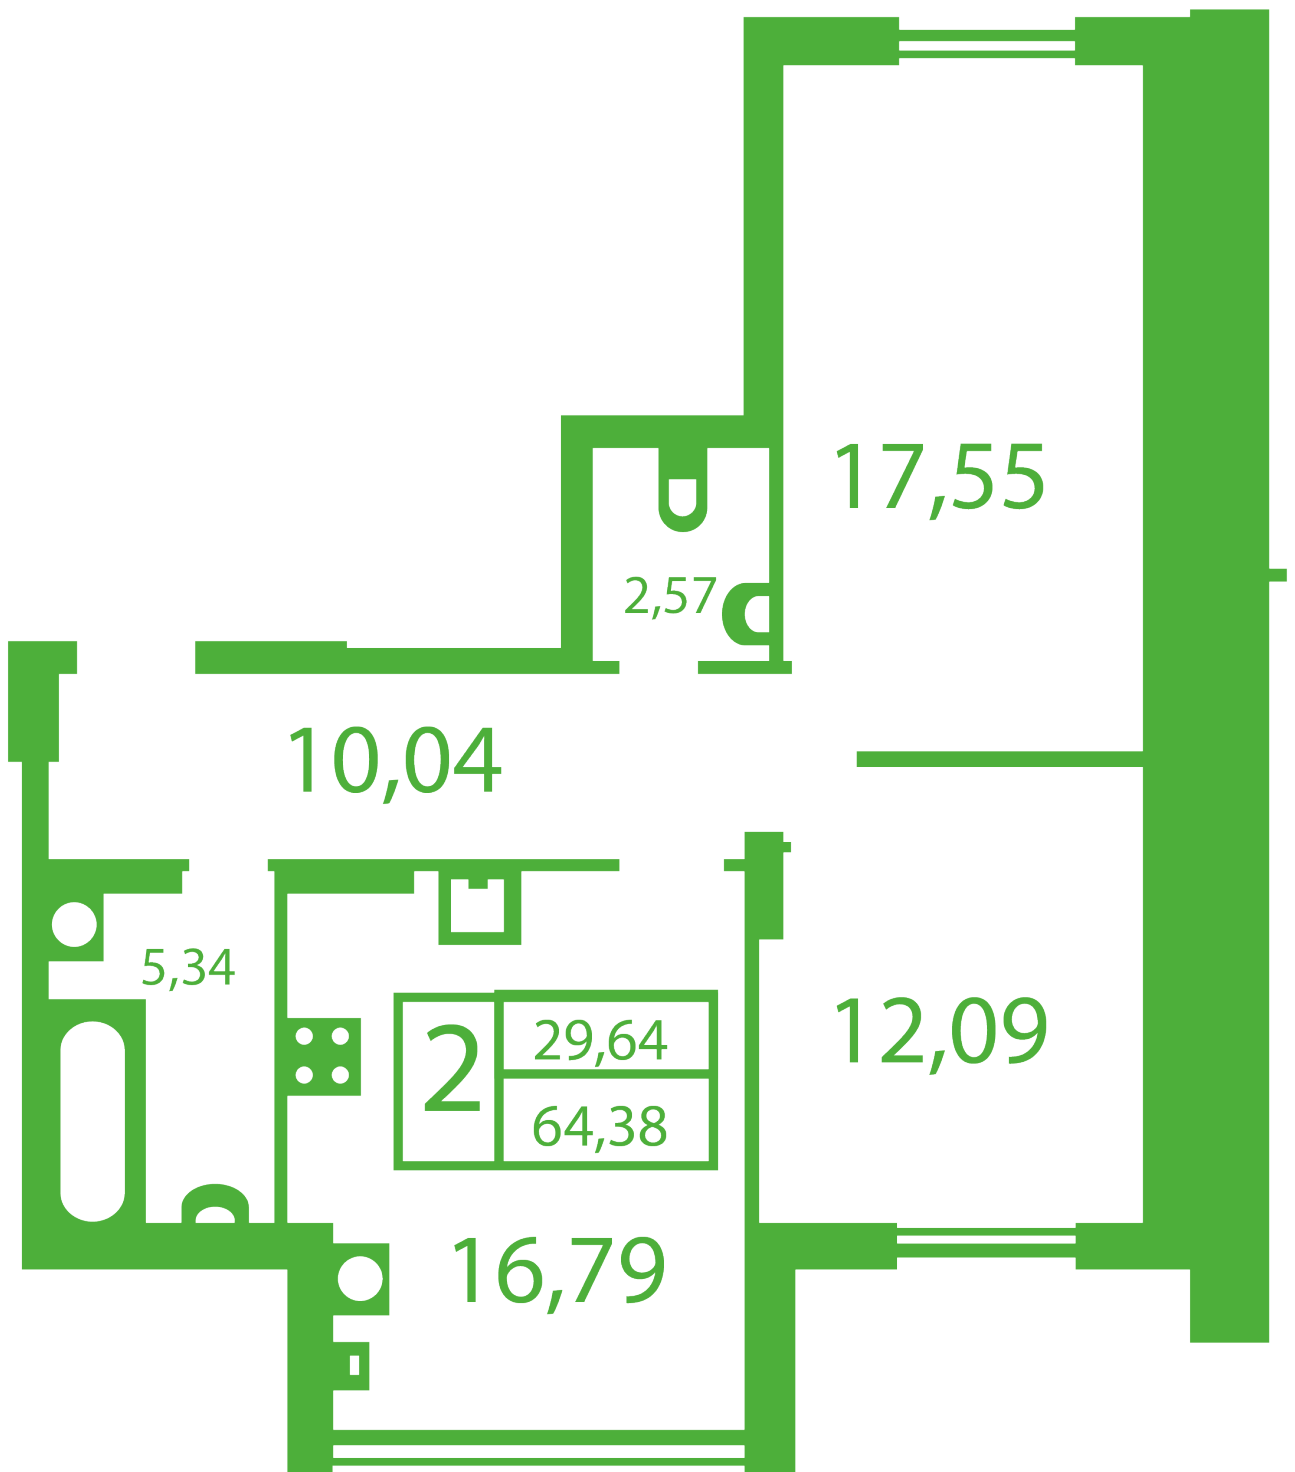

# **ЖК "Щасливий" Софіївська Борщагівка**

[schastliviy.novabydova.com.ua](http://schastliviy.novabydova.com.ua)

096 023 03 10

**Планування 2 кімнатної квартири в будинку на вул.  
Яблунева, 7-А — №5**

**Тип планування: №5**

Будинок Яблунева, 7-А  
 2 кімнатна, Зрізи поверхів Поверх

**Характеристики**

Загальна площа: 64.38 м2

Житлова площа: 29.64 м<sup>2</sup>

Площа кухні: 16.79 м<sup>2</sup>