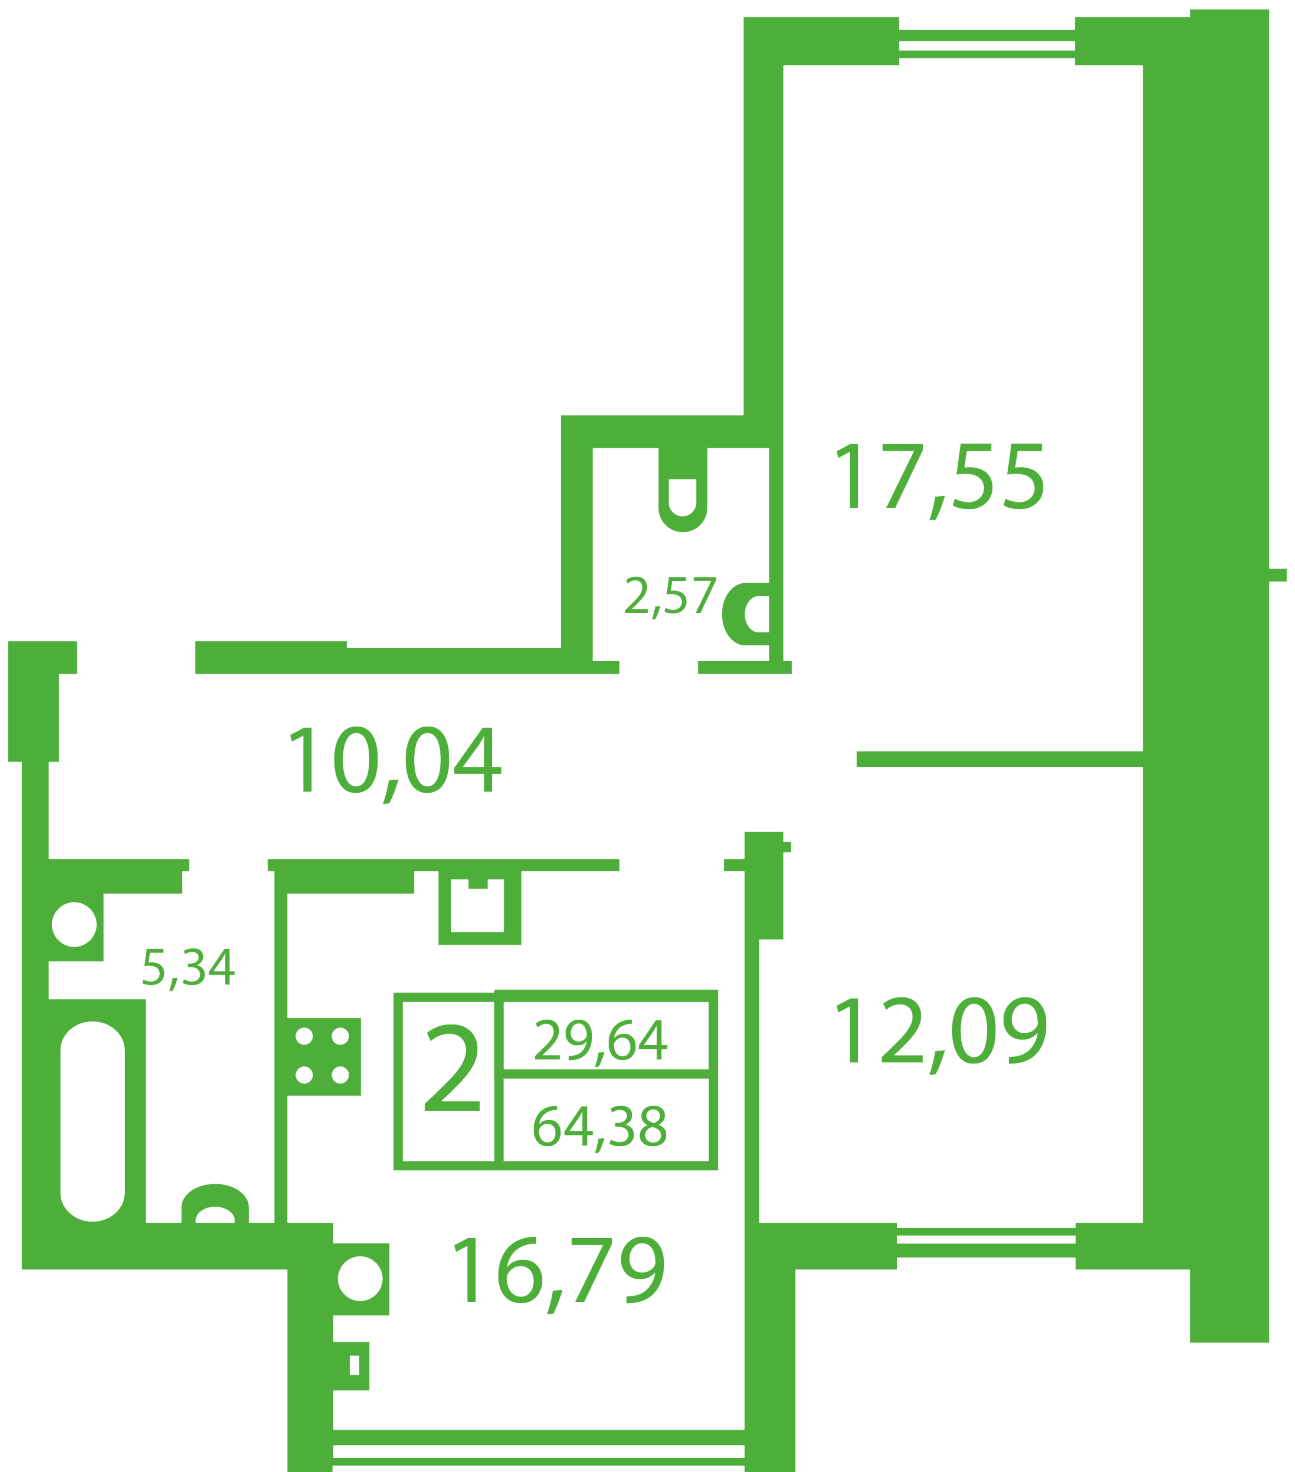

# **ЖК "Щасливий" Софіївська Борщагівка**

[schastliviy.novabydova.com.ua](http://schastliviy.novabydova.com.ua)

096 023 03 10

**Планування 2 кімнатної квартири в будинку на вул.  
Яблунева, 7-А — №5**

**Тип планування: №5**

Будинок Яблунева, 7-А  
2 кімнатна, Зрізи поверхів Поверх

**Характеристики**

Загальна площа: 64.38 м2

Житлова площа: 29.64 м<sup>2</sup>

Площа кухні: 16.79 м<sup>2</sup>