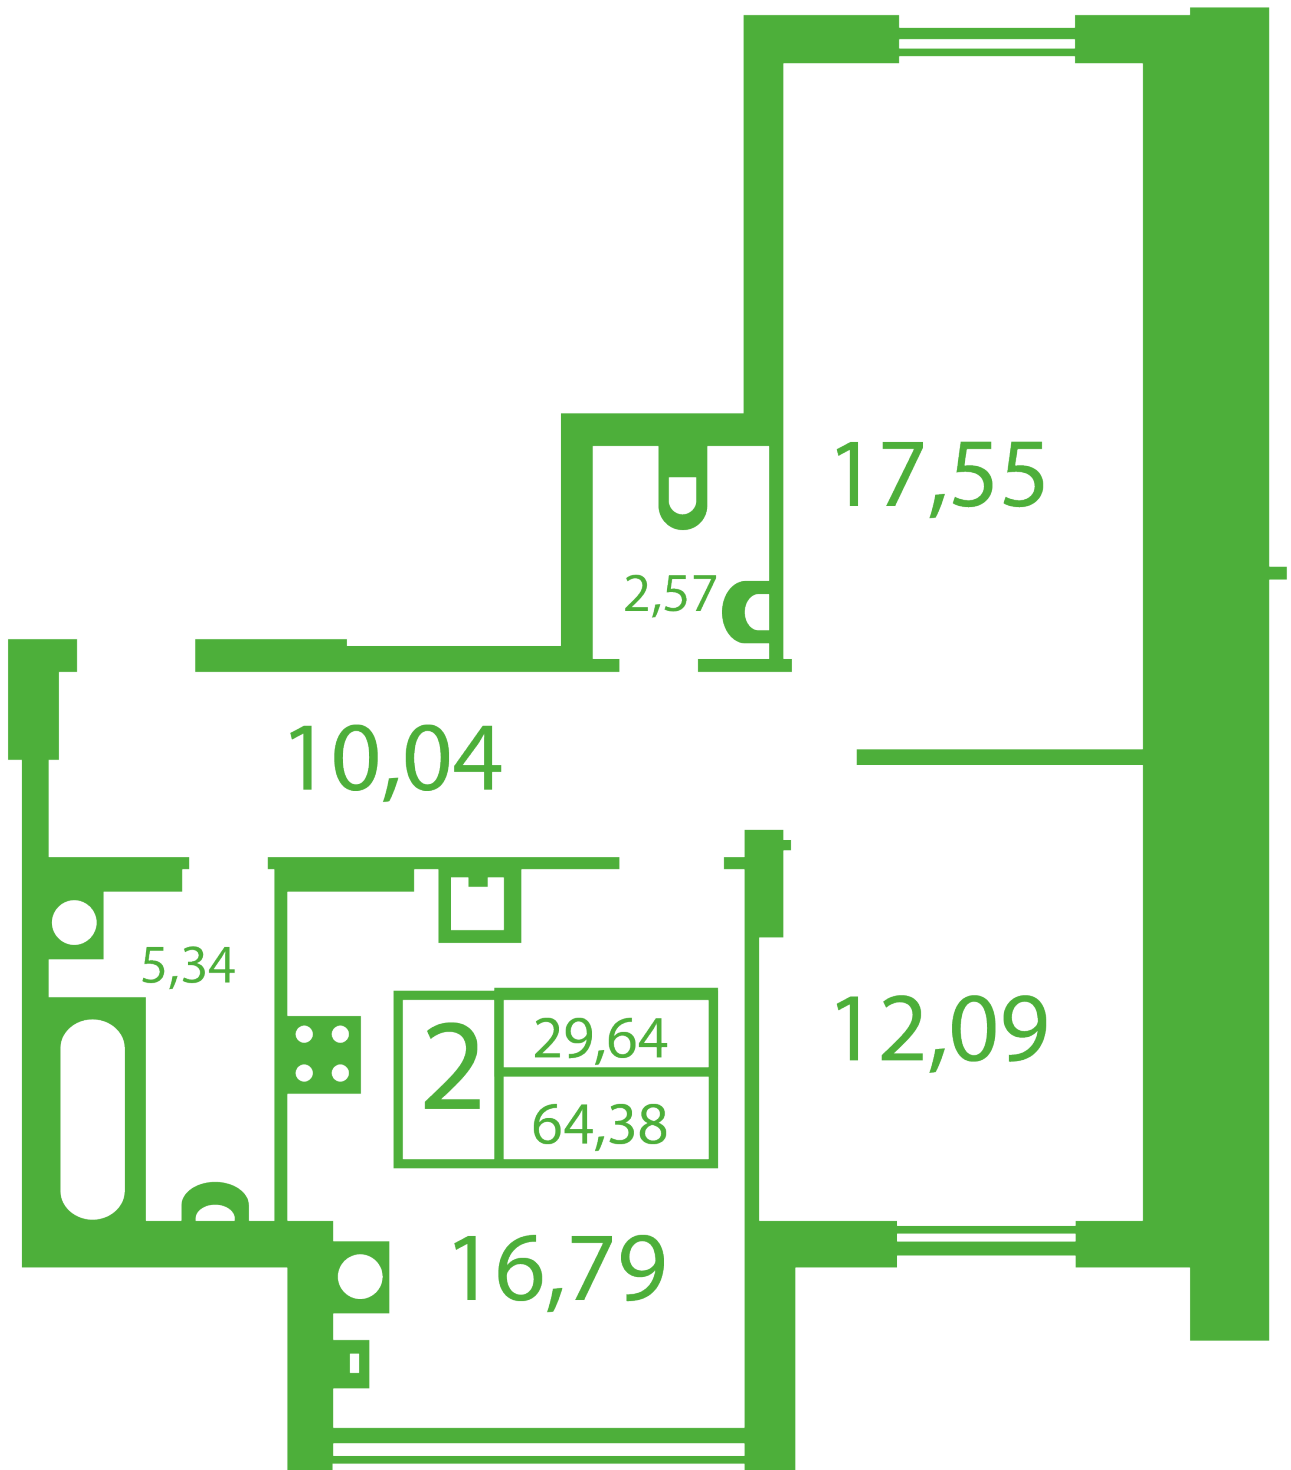

ЖК "Щасливий" Софіївська Борщагівка

schastliviy.novabydova.com.ua

096 023 03 10

**Планування 2 кімнатної квартири в будинку на вул.
Яблунева, 7-А — №5**

Тип планування: №5

Будинок Яблунева, 7-А
2 кімнатна, Зрізи поверхів Поверх

Характеристики

Загальна площа: 64.38 м²
Житлова площа: 29.64 м²
Площа кухні: 16.79 м²