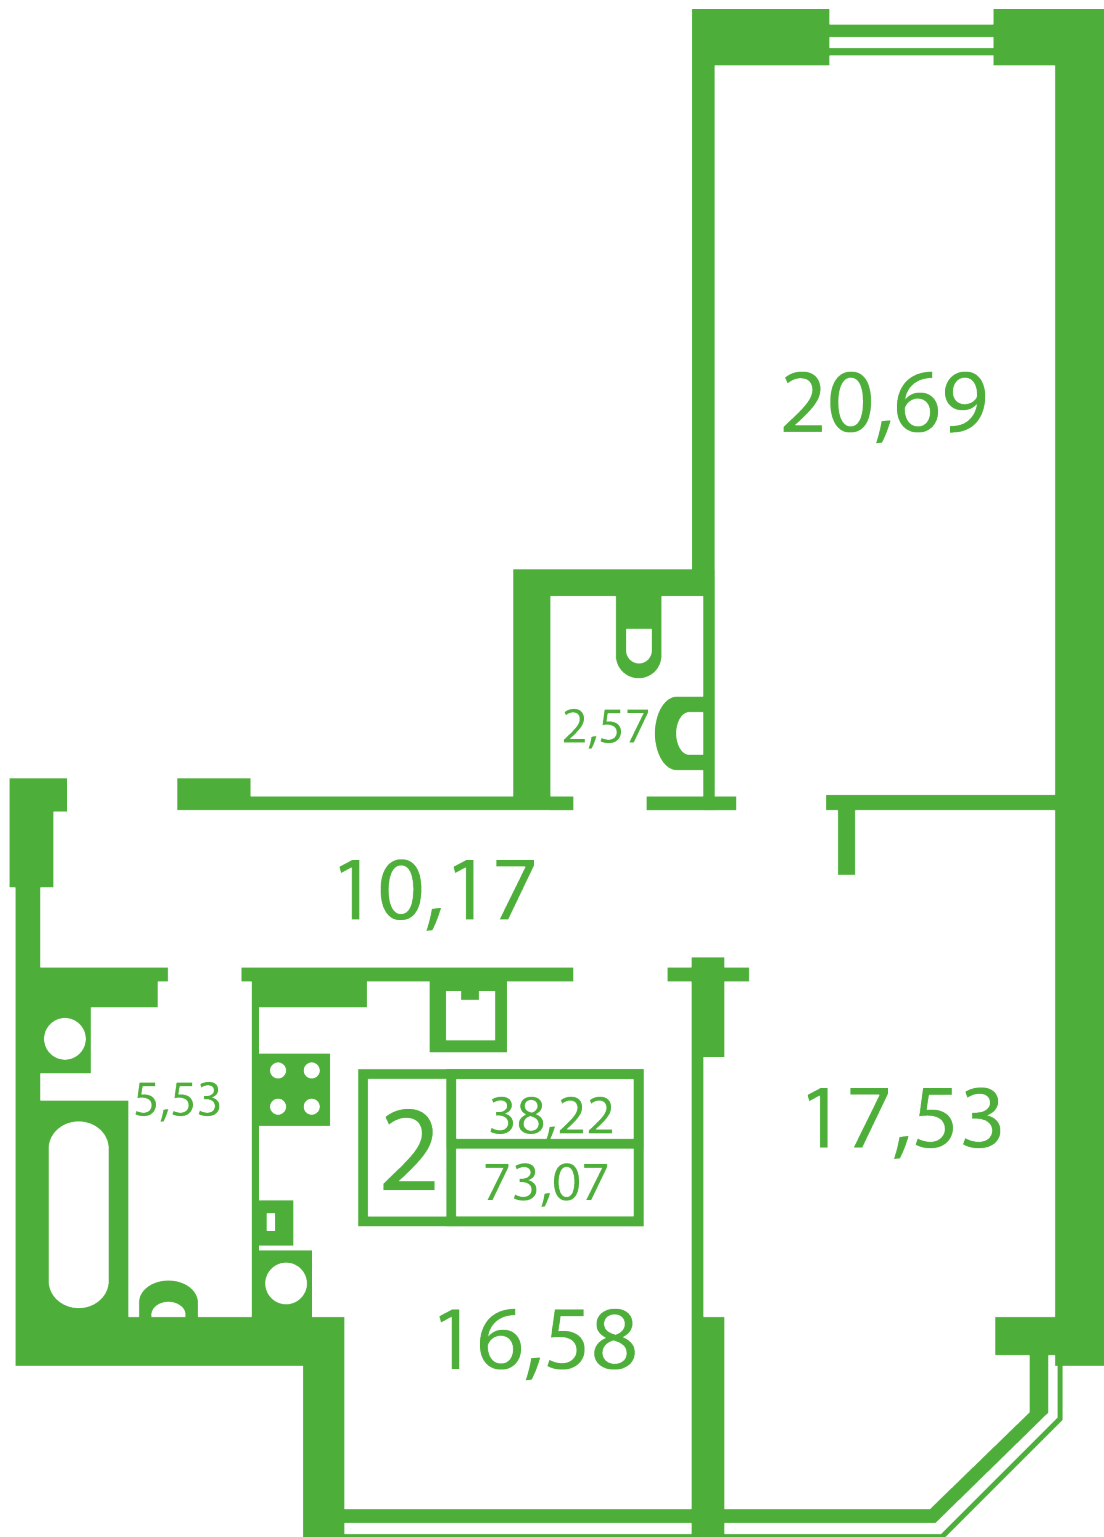

ЖК "Щасливий" Софіївська Борщагівка

schastliviy.novabydova.com.ua

096 023 03 10

**Планування 2 кімнатної квартири в будинку на вул.
Яблунева, 7-А — №10**

Тип планування: №10

Будинок Яблунева, 7-А
2 кімнатна, Зрізи поверхів Поверх

Характеристики

Загальна площа: 73.07 м²

Житлова площа: 38.22 м²

Площа кухні: 16.58 м²