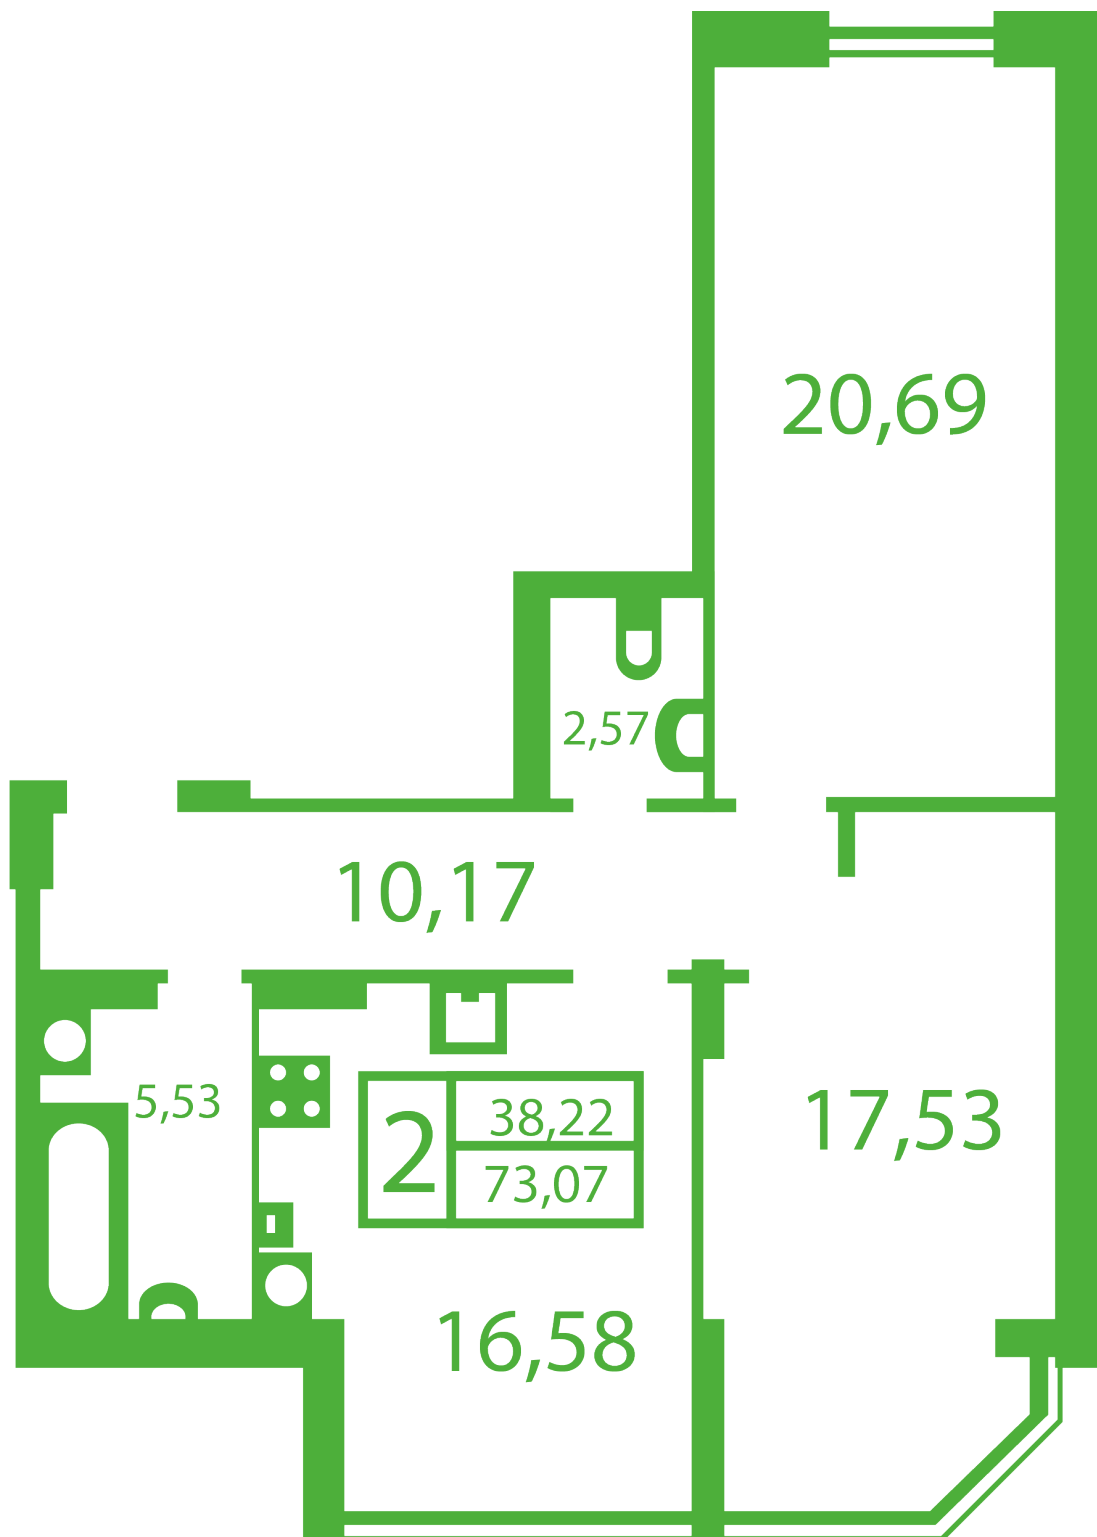

ЖК "Щасливий" Софіївська Борщагівка

schastliviy.novabydova.com.ua

096 023 03 10

**Планування 2 кімнатної квартири в будинку на вул.
Яблунева, 7-А — №10**

Тип планування: №10

Будинок Яблунева, 7-А
2 кімнатна, Зрізи поверхів Поверх

Характеристики

Загальна площа: 73.07 м²

Житлова площа: 38.22 м²

Площа кухні: 16.58 м²