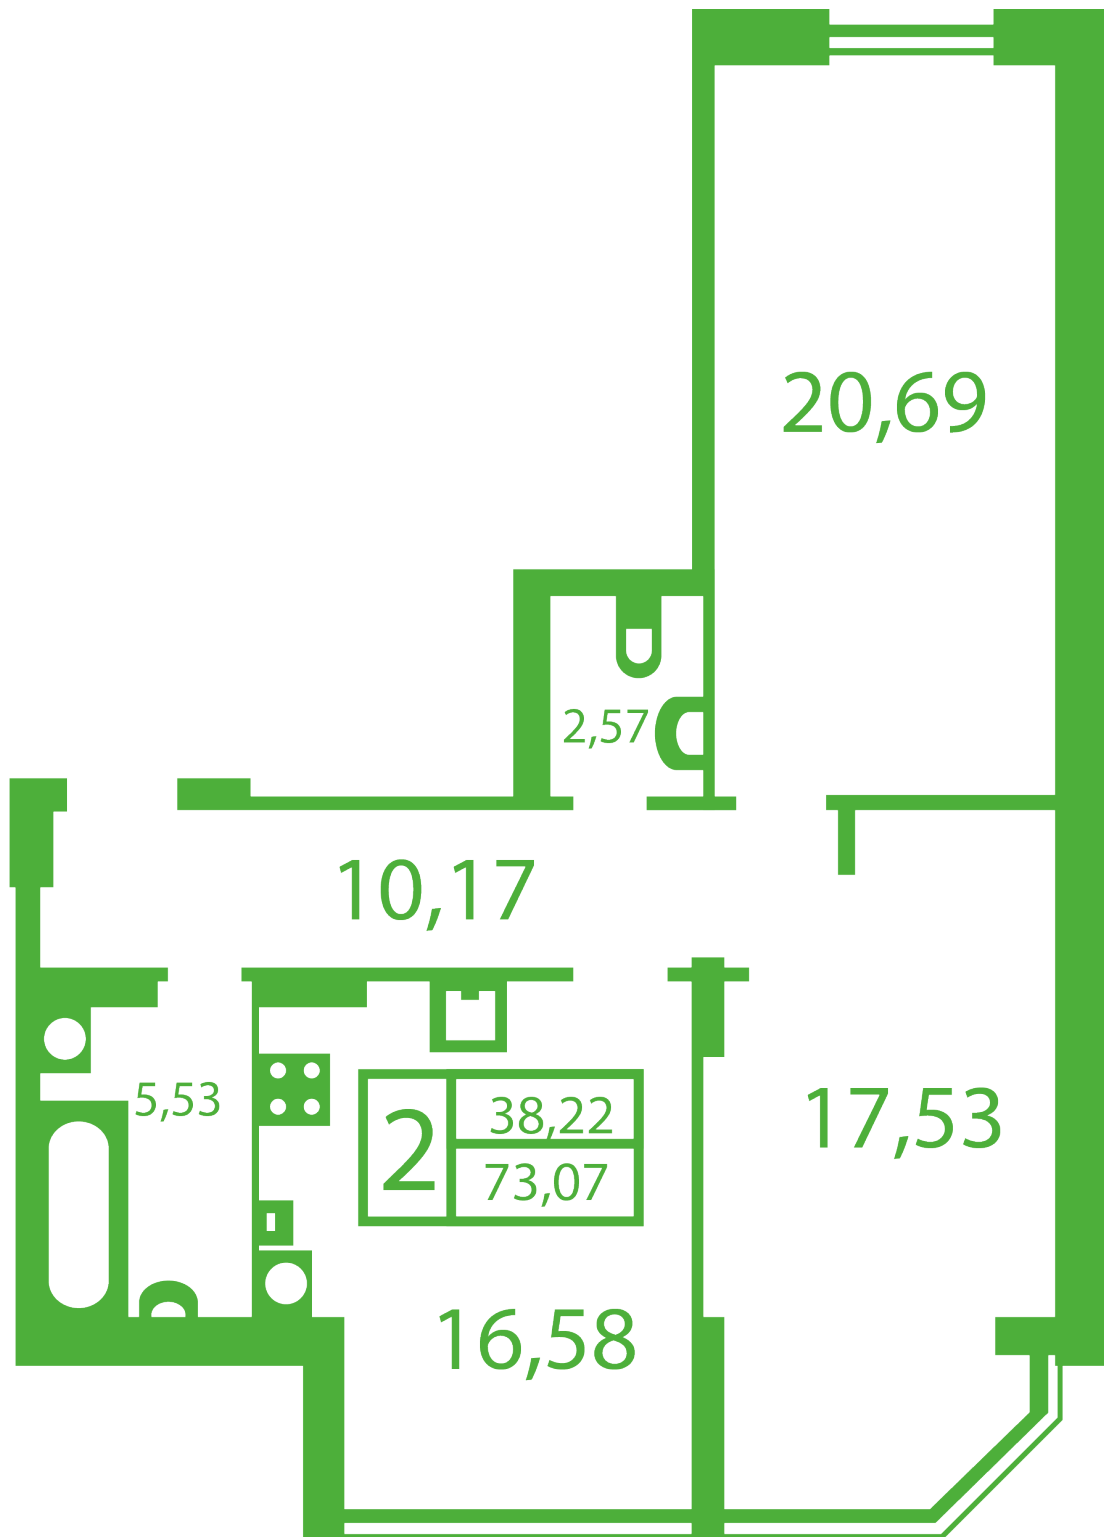

ЖК "Щасливий" Софіївська Борщагівка

schastliviy.novabydova.com.ua

096 023 03 10

**Планування 2 кімнатної квартири в будинку на вул.
Яблунева, 7-А — №10**

Тип планування: №10

Будинок Яблунева, 7-А
 2 кімнатна, Зрізи поверхів Поверх

Характеристики

Загальна площа: 73.07 м²
 Житлова площа: 38.22 м²

Площа кухні: 16.58 м²