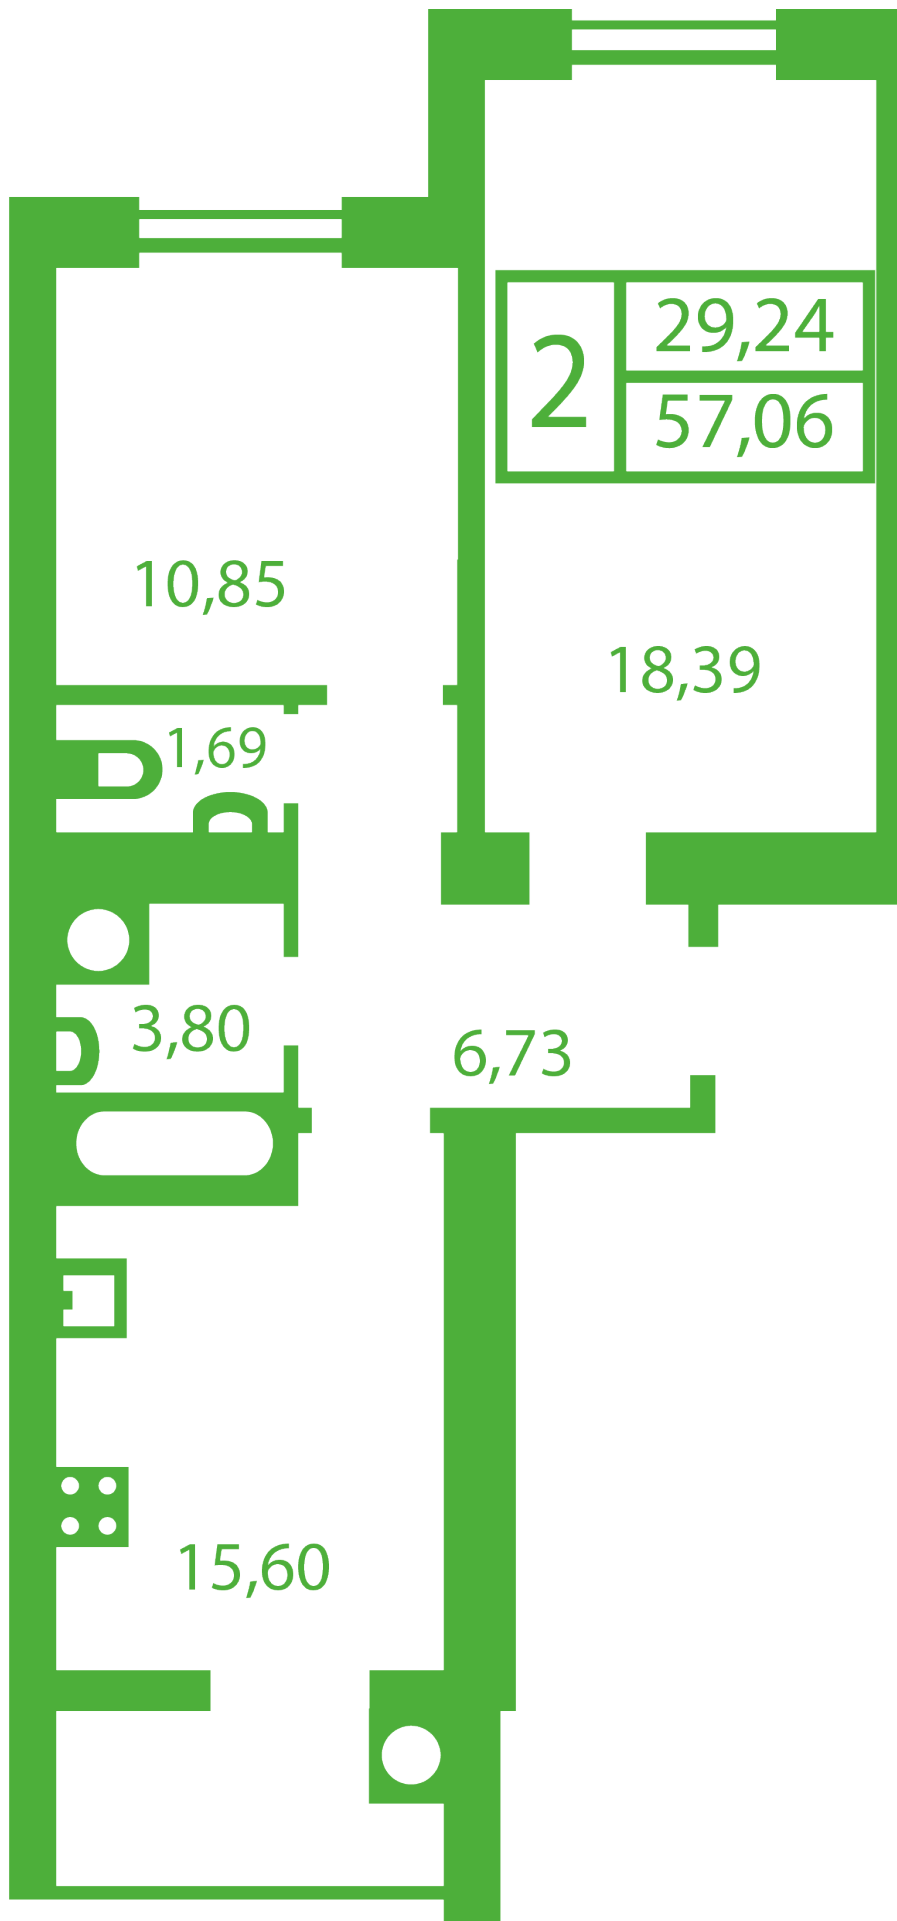

ЖК "Щасливий" Софіївська Борщагівка

schastliviy.novabydova.com.ua

096 023 03 10

**Планування 2 кімнатної квартири в будинку на вул.
Яблунева, 5-А,Б,В — №7**

Тип планування: №7

Будинок Яблунева, 5-А,Б,В
2 кімнатна, Зрізи поверхів Поверх

Характеристики

Загальна площа: 57.06 м²

Житлова площа: 29.24 м²

Площа кухні: 15.6 м²