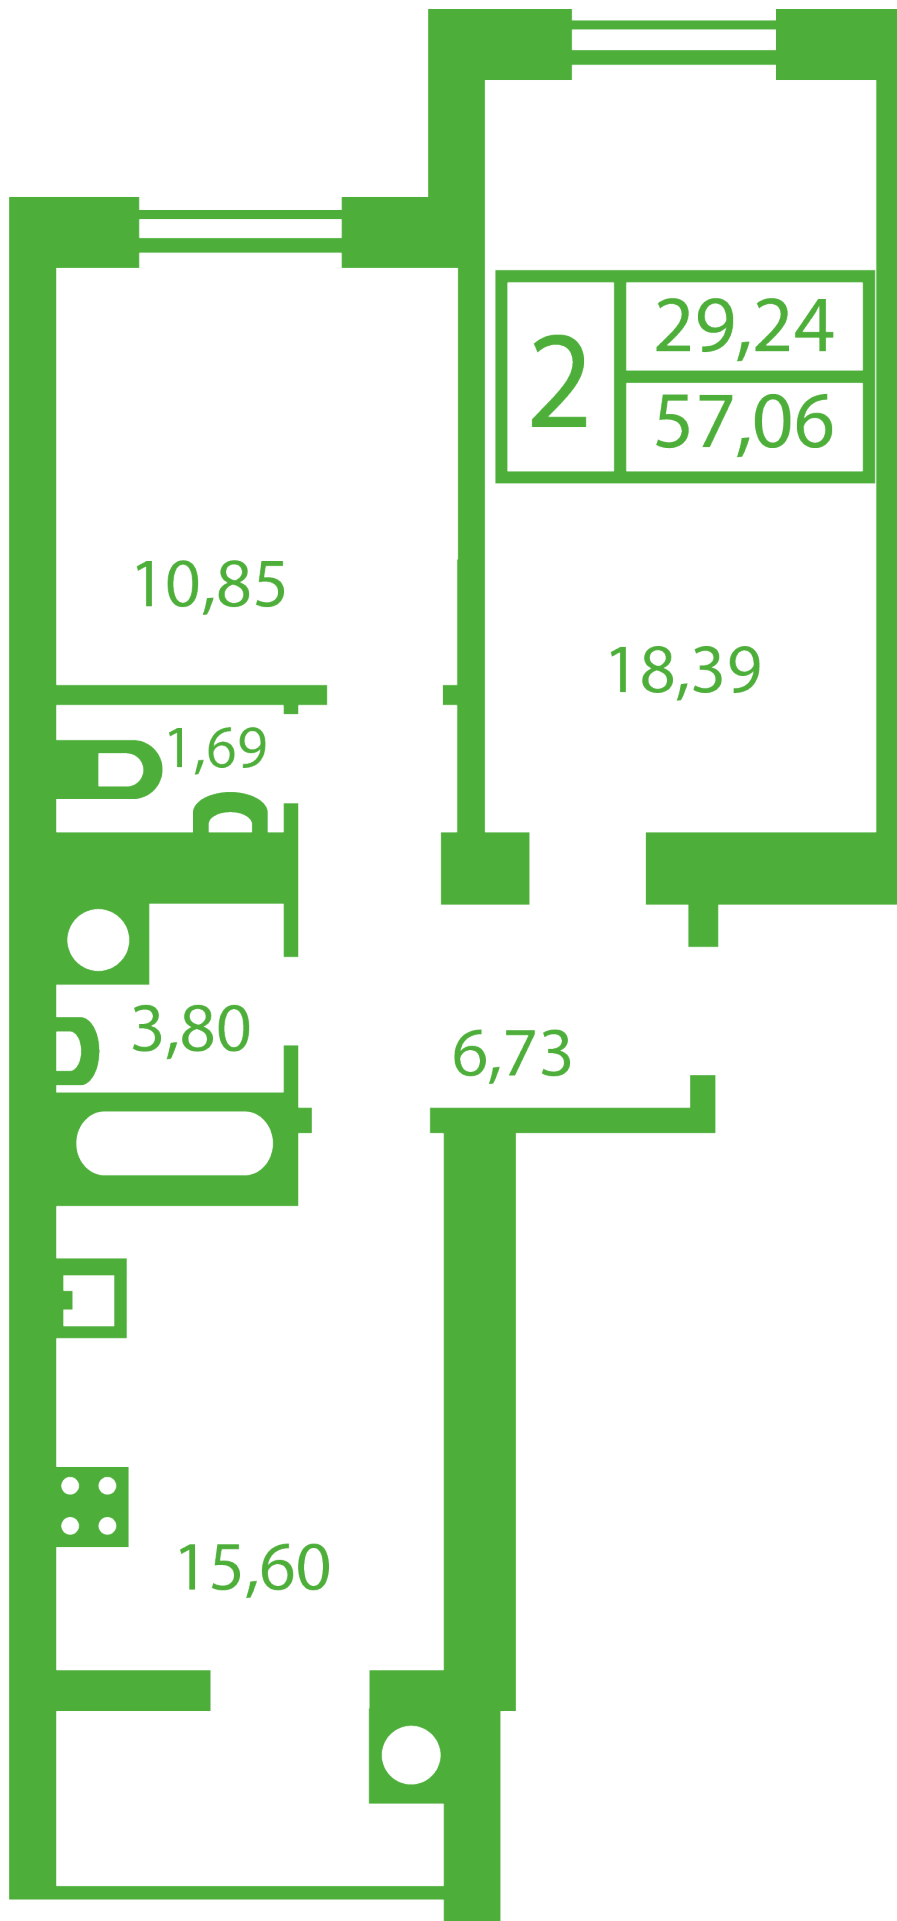

# **ЖК "Щасливий" Софіївська Борщагівка**

[schastliviy.novabydova.com.ua](http://schastliviy.novabydova.com.ua)

096 023 03 10

**Планування 2 кімнатної квартири в будинку на вул.  
Яблунева, 5-А,Б,В — №7**

## **Тип планування: №7**

Будинок Яблунева, 5-А,Б,В  
2 кімнатна, Зрізи поверхів Поверх

### **Характеристики**

Загальна площа: 57.06 м<sup>2</sup>

Житлова площа: 29.24 м<sup>2</sup>

Площа кухні: 15.6 м<sup>2</sup>