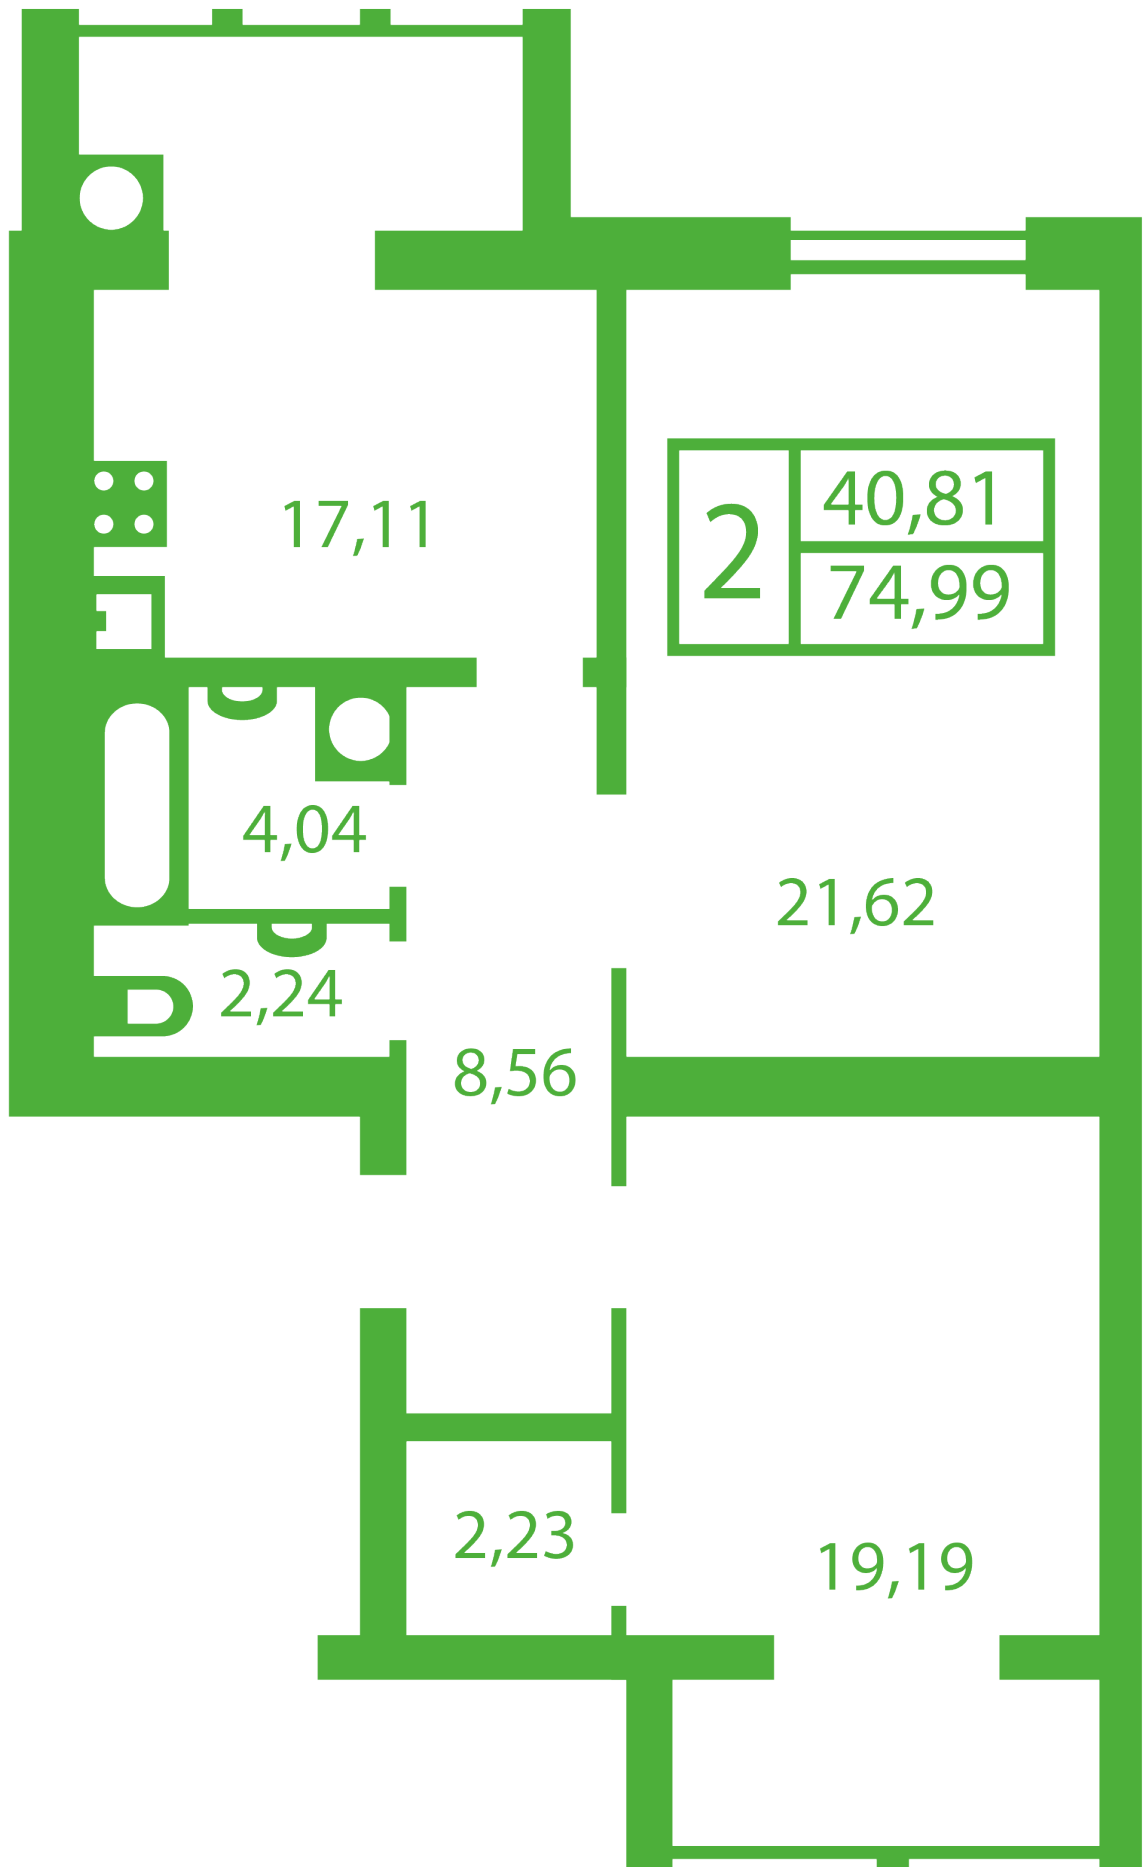

ЖК "Щасливий" Софіївська Борщагівка

schastliviy.novabydova.com.ua

096 023 03 10

**Планування 2 кімнатної квартири в будинку на вул.
Яблунева, 5-А,Б,В — №4**

Тип планування: №4

Будинок Яблунева, 5-А,Б,В
2 кімнатна, Зрізи поверхів Поверх

Характеристики

Загальна площа: 74.99 м²
Житлова площа: 40.81 м²
Площа кухні: 17.11 м²