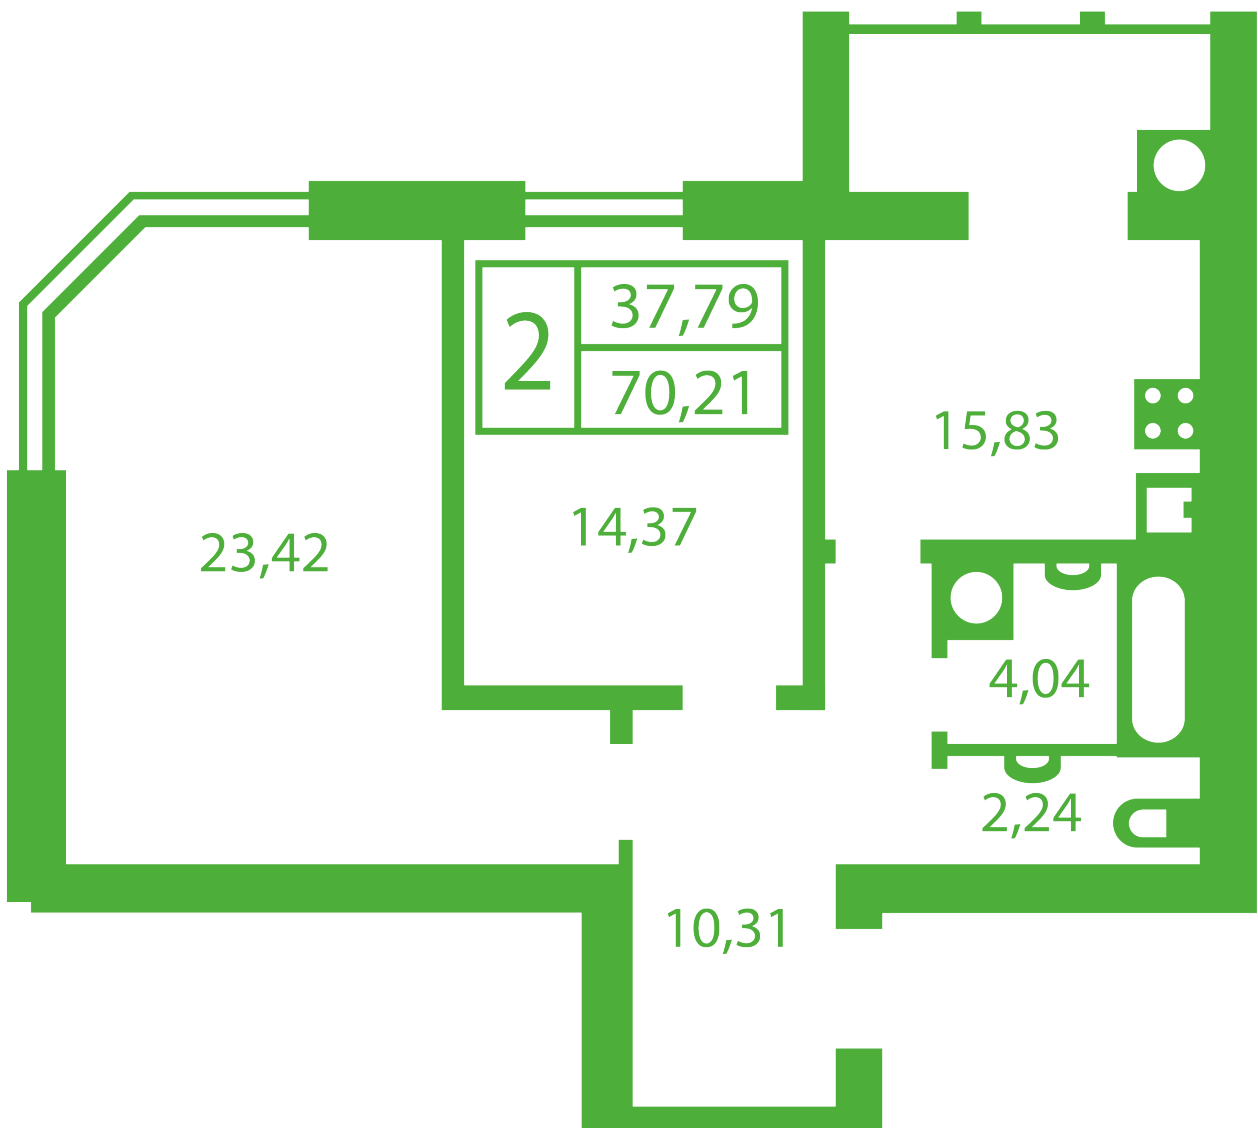

ЖК "Щасливий" Софіївська Борщагівка

schastliiviy.novabydova.com.ua

096 023 03 10

**Планування 2 кімнатної квартири в будинку на вул.
Яблунева, 5-А,Б,В — №3**

Тип планування: №3

Будинок Яблунева, 5-А,Б,В
2 кімнатна, Зрізи поверхів Поверх

Характеристики

Загальна площа: 70.21 м²

Житлова площа: 37.79 м²

Площа кухні: 15.83 м²