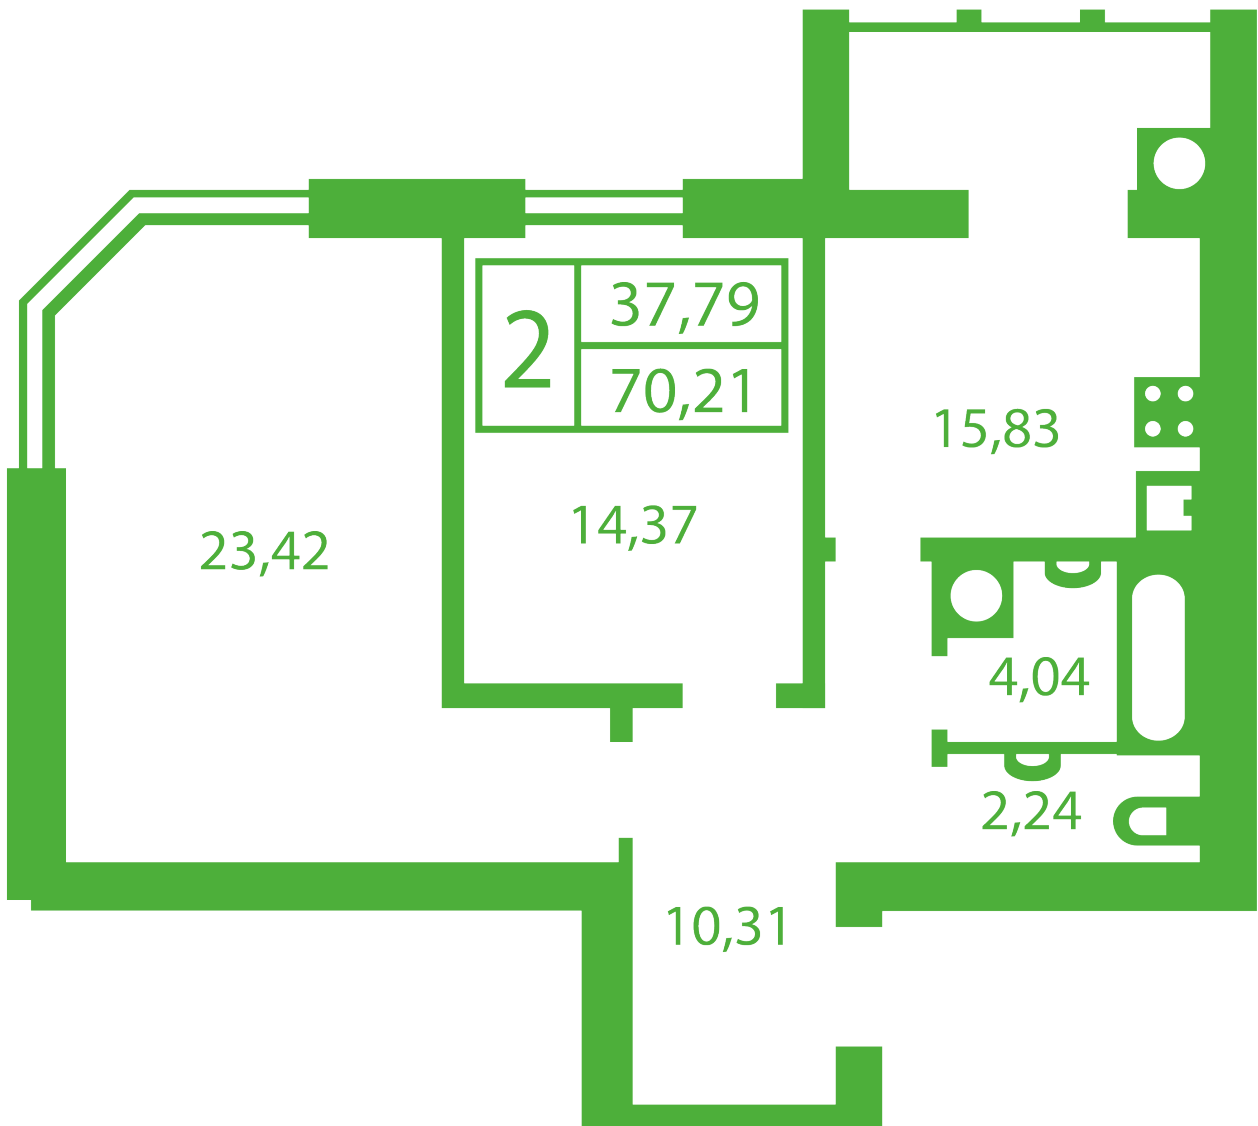

ЖК "Щасливий" Софіївська Борщагівка

schastliviy.novabydova.com.ua

096 023 03 10

**Планування 2 кімнатної квартири в будинку на вул.
Яблунева, 5-А,Б,В — №3**

Тип планування: №3

Будинок Яблунева, 5-А,Б,В
2 кімнатна, Зрізи поверхів Поверх

Характеристики

Загальна площа: 70.21 м²

Житлова площа: 37.79 м²

Площа кухні: 15.83 м²