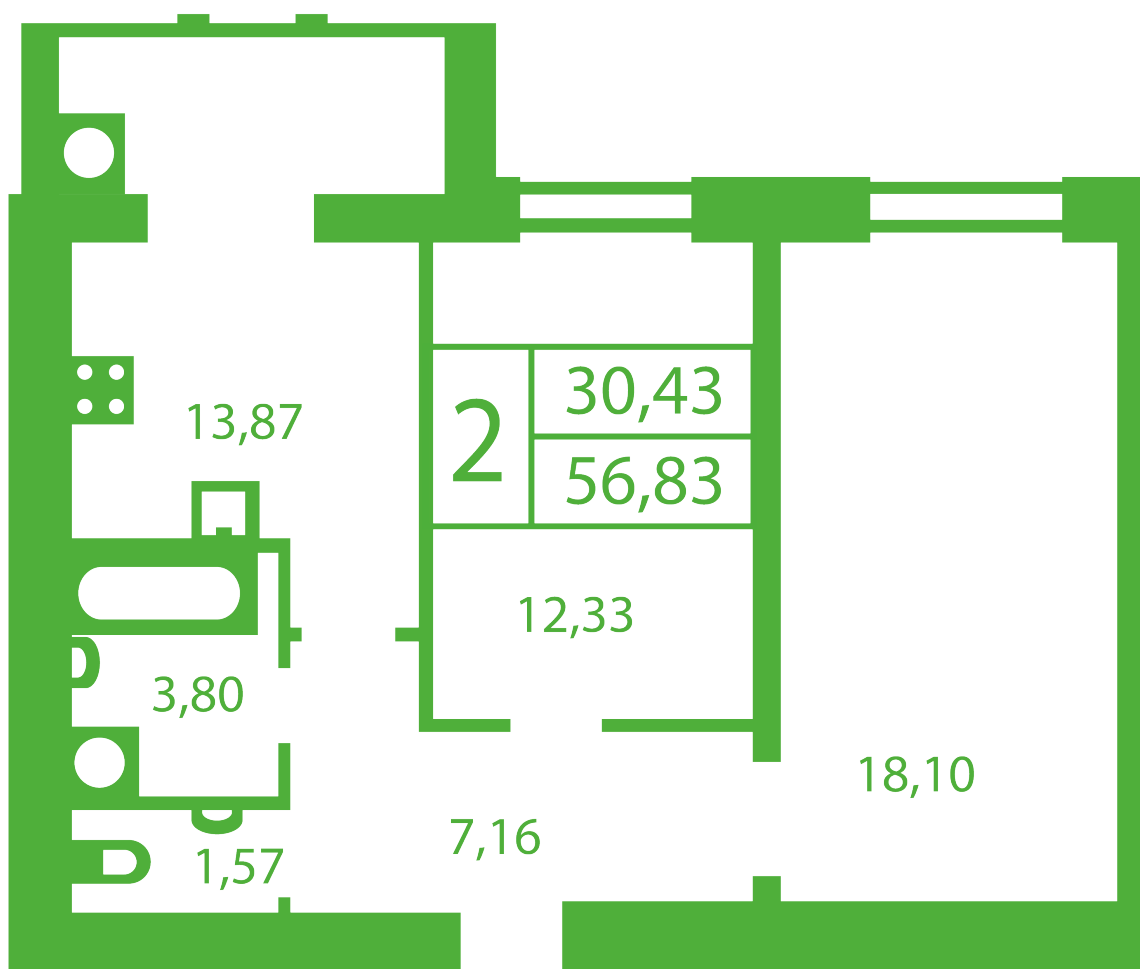

ЖК "Щасливий" Софиевская Борщаговка

schastliviy.novabydova.com.ua

067 663 87 62

044 499 25 58

Планировка 2 комнатной квартиры в доме на ул. Яблонева, 5-А,Б,В – №22

Тип планировки: №22

Дом Яблонева, 5-А,Б,В

2 комнатная, Срезы этажей Этаж

Характеристики

Общая площадь: 56.83 м²

Жилая площадь: 30.43 м²

Площадь кухни: 13.87 м²