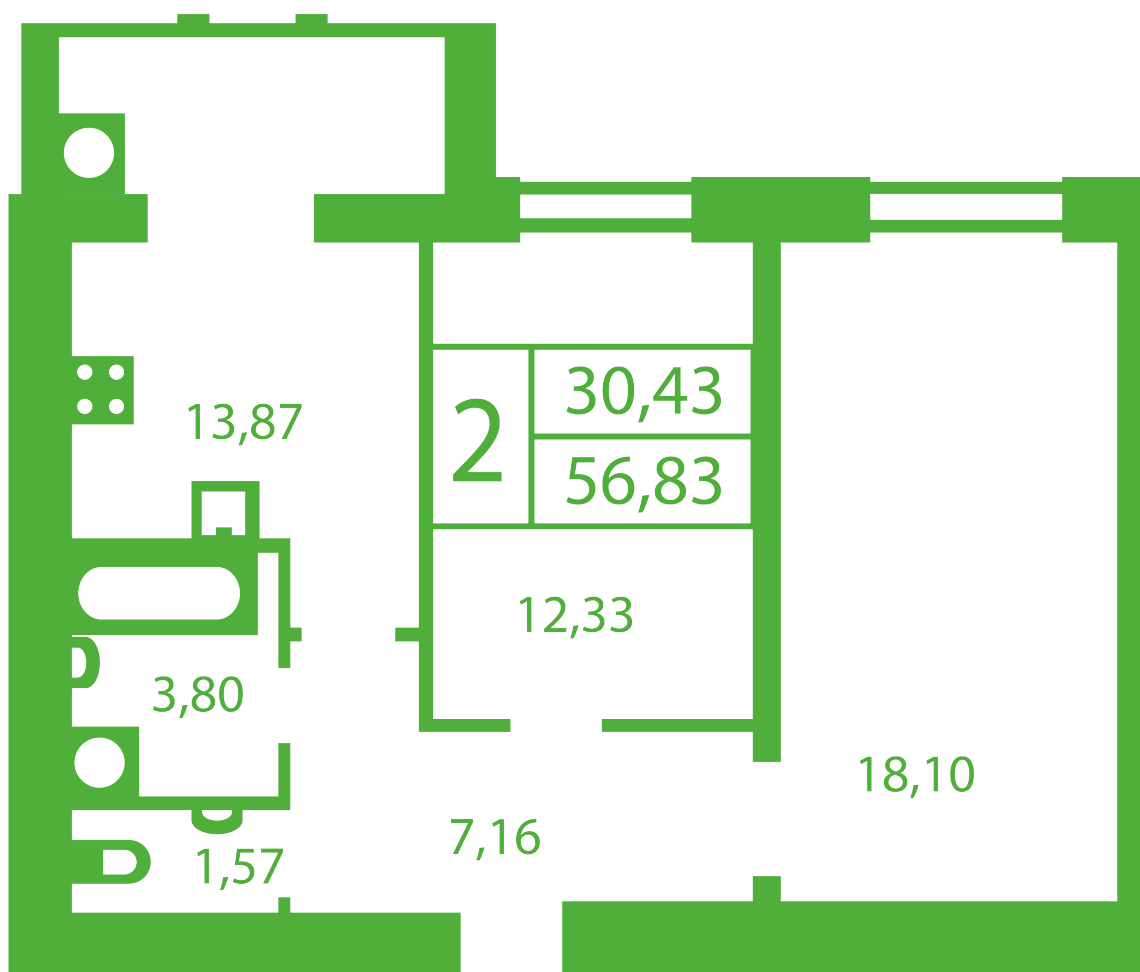

ЖК "Щасливий" Софіївська Борщагівка

schastliviy.novabydova.com.ua

096 023 03 10

Планування 2 кімнатної квартири в будинку на вул. Яблунева, 5-А,Б,В — №22

Тип планування: №22

Будинок Яблунева, 5-А,Б,В
2 кімнатна, Зрізи поверхів Поверх

Характеристики

Загальна площа: 56.83 м²

Житлова площа: 30.43 м²

Площа кухні: 13.87 м²