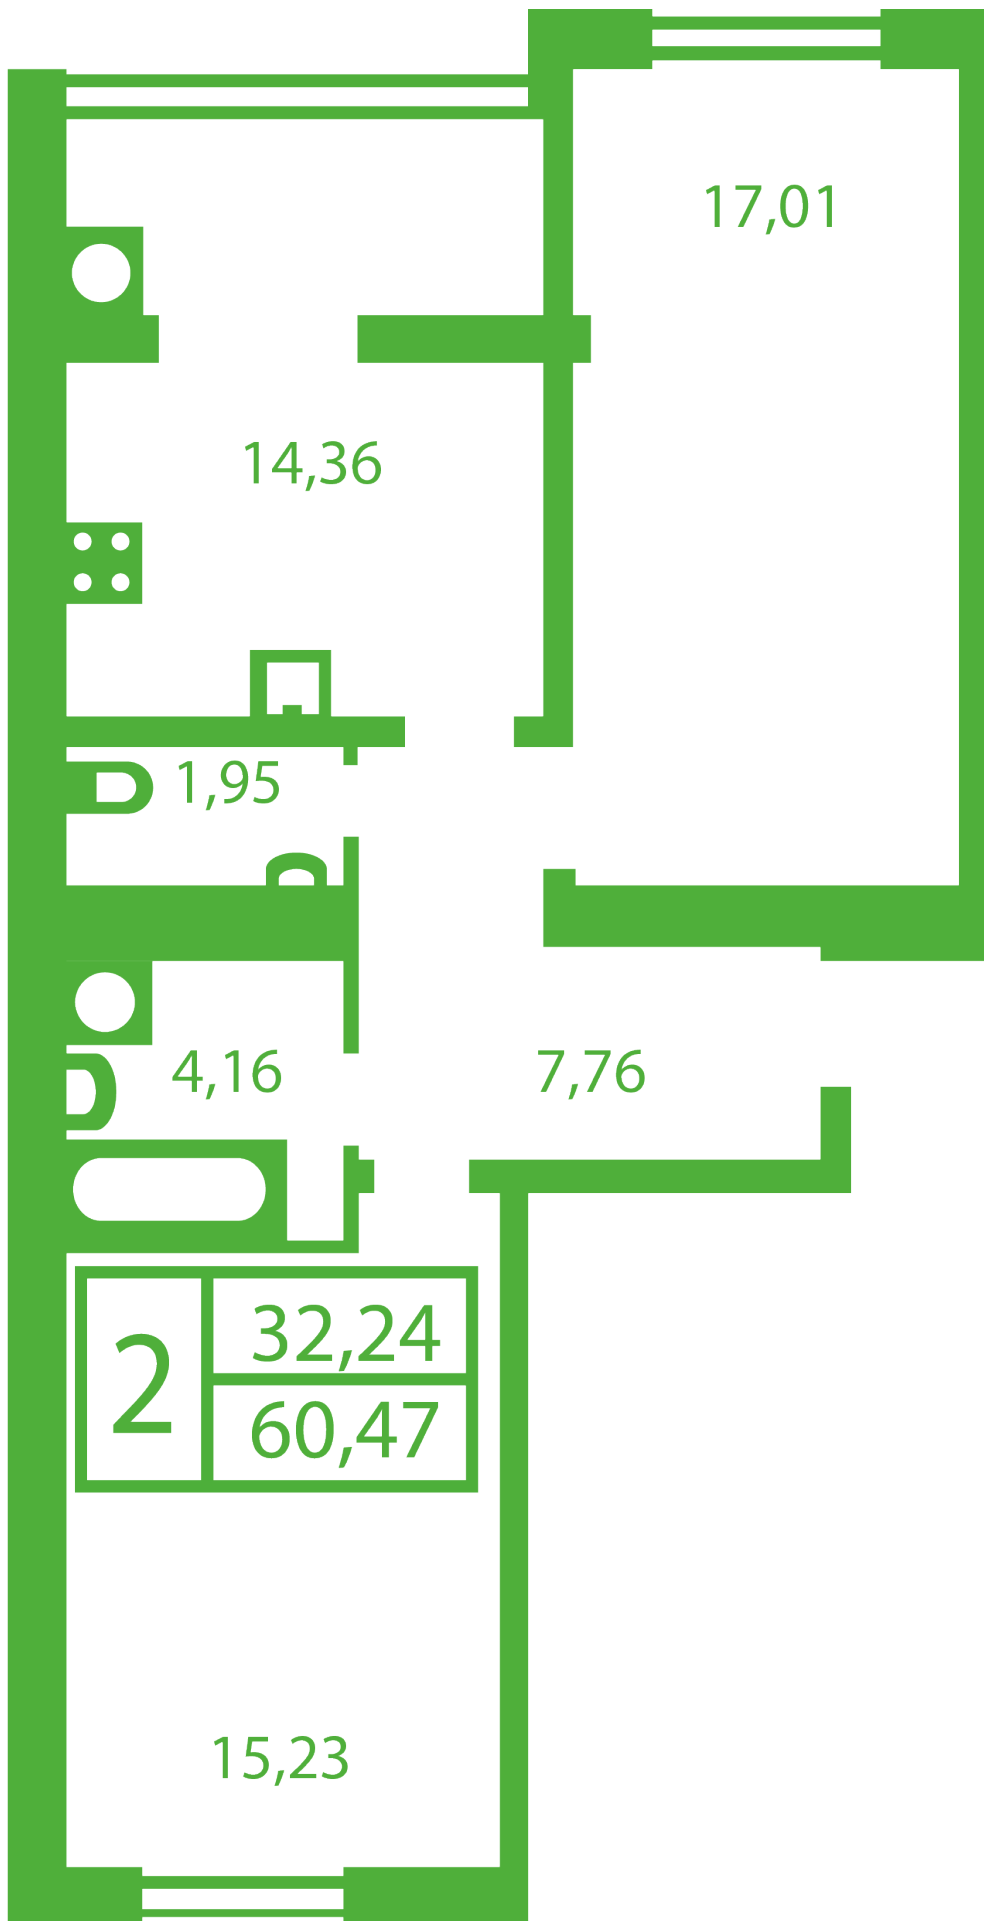

# **ЖК "Щасливий" Софіївська Борщагівка**

[schastliviy.novabydova.com.ua](http://schastliviy.novabydova.com.ua)

096 023 03 10

**Планування 2 кімнатної квартири в будинку на вул.  
Яблунева, 5-А,Б,В — №20**

2	32,24
	60,47

## **Тип планування: №20**

Будинок Яблунева, 5-А,Б,В  
2 кімнатна, Зрізи поверхів Поверх

### **Характеристики**

Загальна площа: 60.47 м<sup>2</sup>

Житлова площа: 32.24 м<sup>2</sup>

Площа кухні: 14.36 м<sup>2</sup>