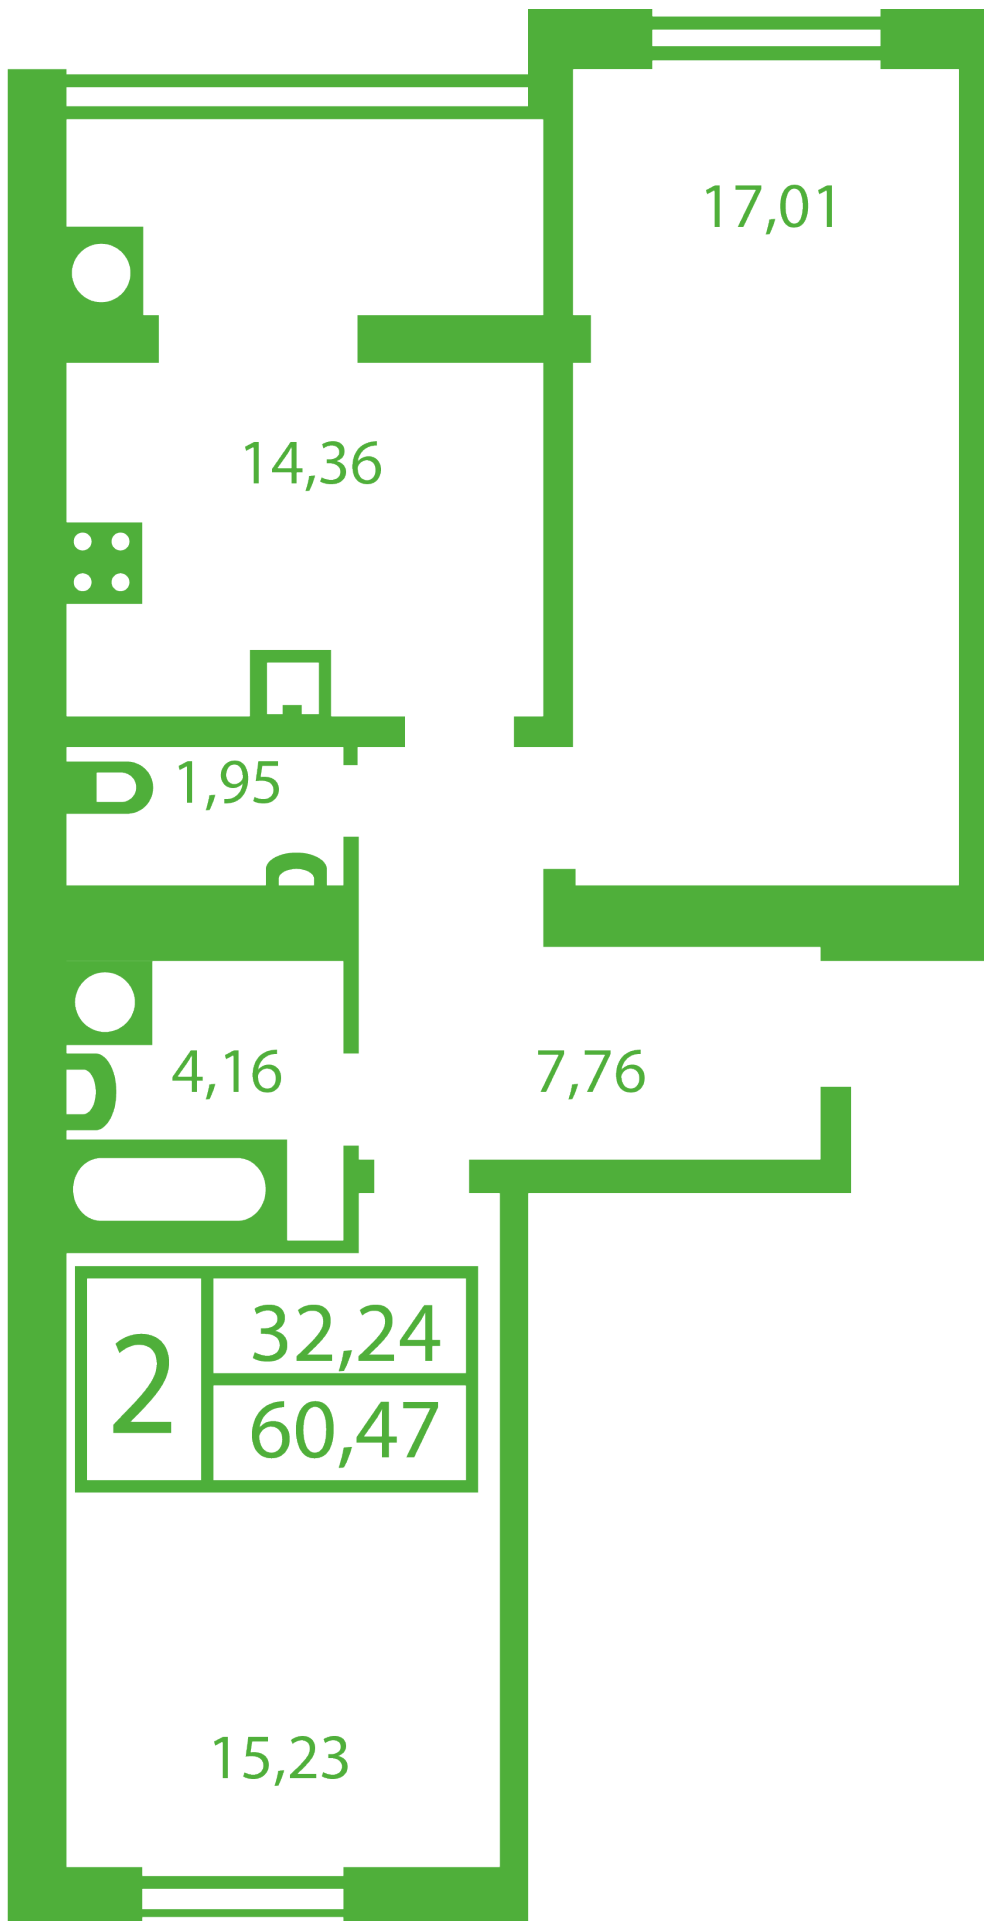

ЖК "Щасливий" Софіївська Борщагівка

schastliviy.novabydova.com.ua

096 023 03 10

**Планування 2 кімнатної квартири в будинку на вул.
Яблунева, 5-А,Б,В — №20**

2	32,24
	60,47

Тип планування: №20

Будинок Яблунева, 5-А,Б,В
2 кімнатна, Зрізи поверхів Поверх

Характеристики

Загальна площа: 60.47 м²

Житлова площа: 32.24 м²

Площа кухні: 14.36 м²