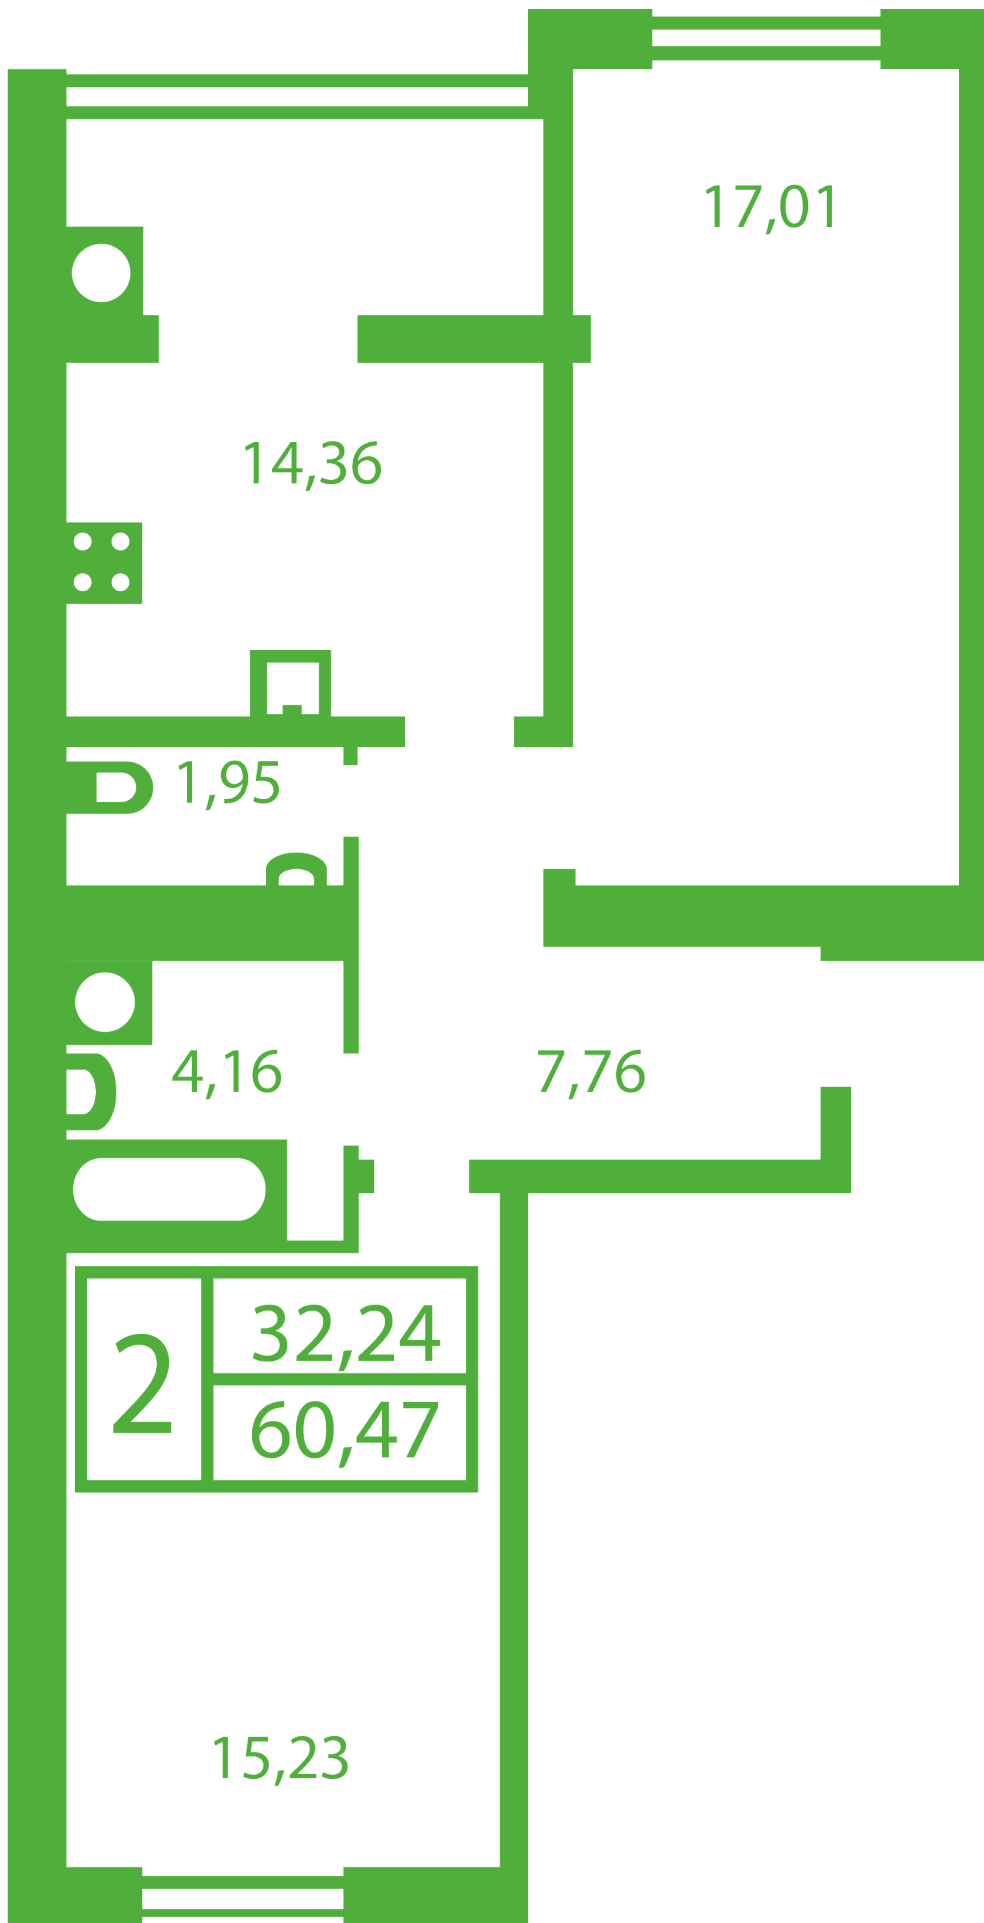

ЖК "Щасливий" Софиевская Борщаговка

schastliviy.novabydova.com.ua

067 663 87 62

044 499 25 58

**Планировка 2 комнатной квартиры в доме на ул.
Яблонева, 5-А,Б,В — №20**

17,01

14,36

D 1,95

D 4,16

7,76

2

32,24

60,47

15,23

Тип планировки: №20

Дом Яблонева, 5-А,Б,В
2 комнатная, Срезы этажей Этаж

Характеристики

Общая площадь: 60.47 м²

Жилая площадь: 32.24 м²

Площадь кухни: 14.36 м²