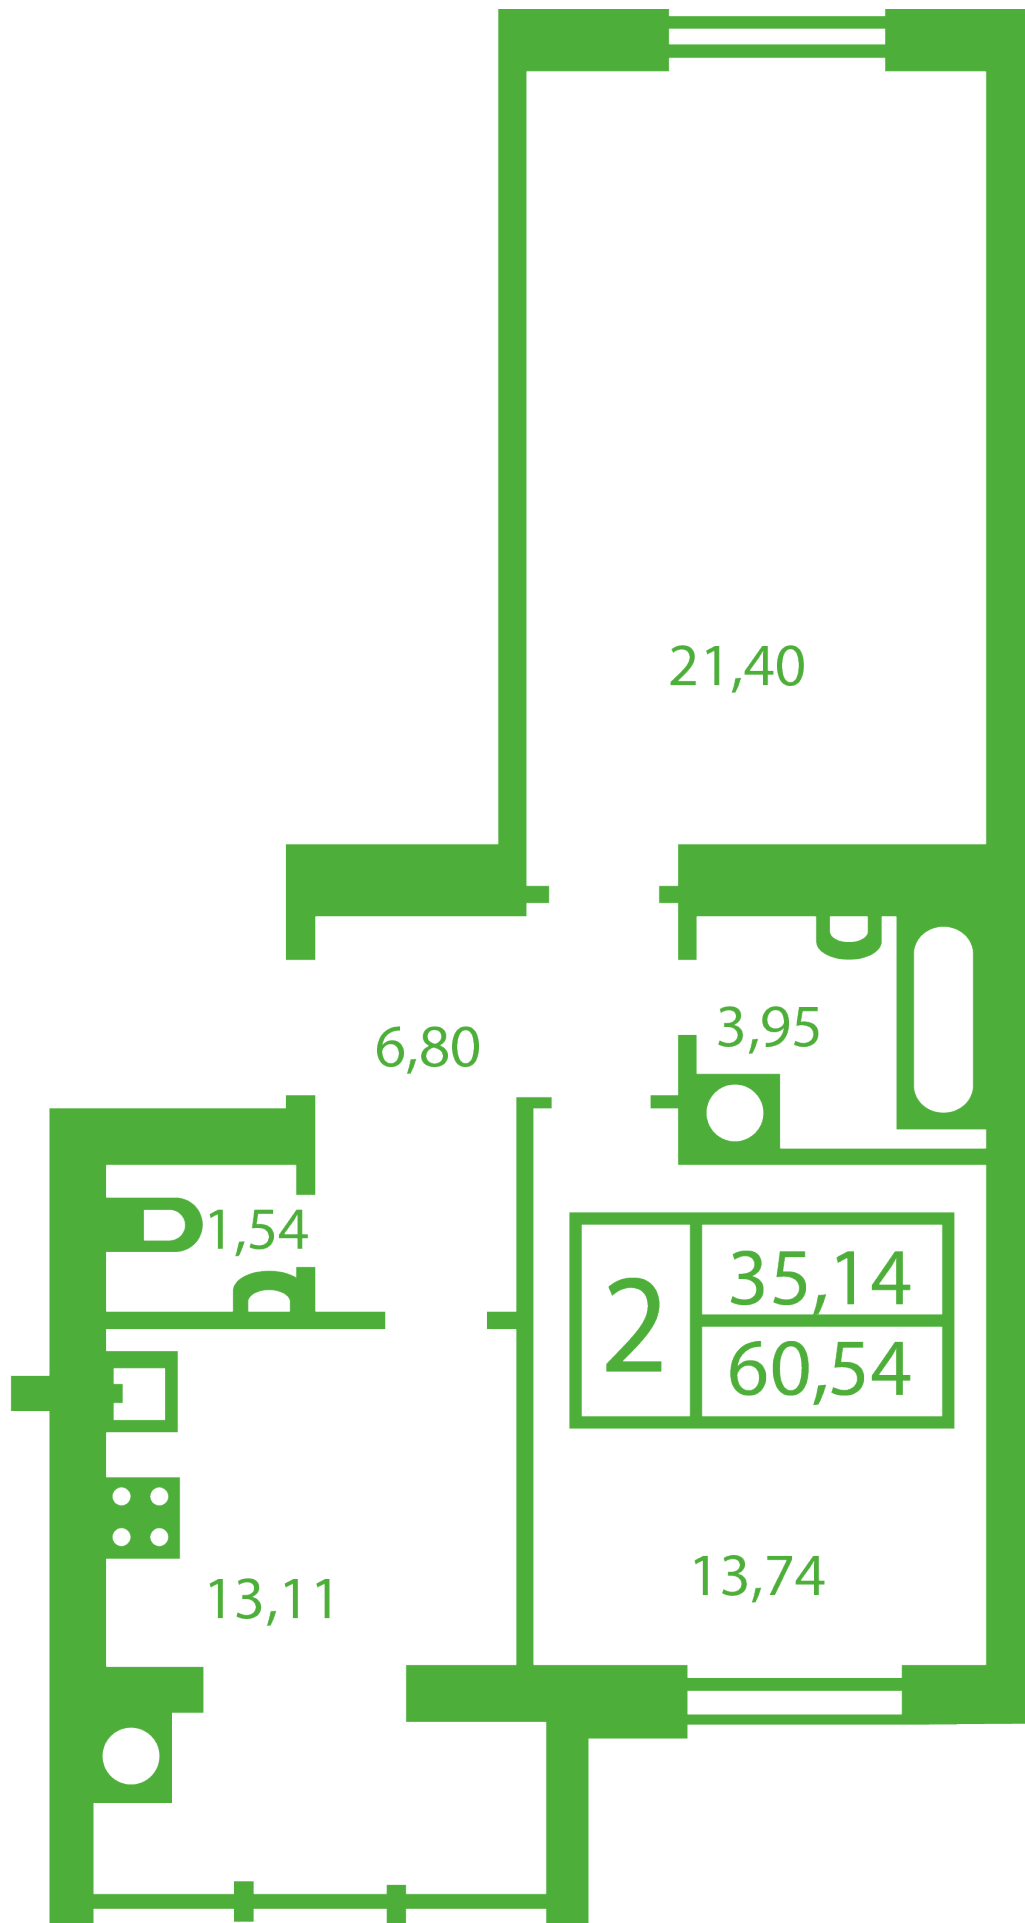

ЖК "Щасливий" Софиевская Борщаговка

schastliviy.novabydova.com.ua

067 663 87 62

044 499 25 58

**Планировка 2 комнатной квартиры в доме на ул.
Яблонева, 5-А,Б,В — №18**

Тип планировки: №18

Дом Яблонева, 5-А,Б,В
2 комнатная, Срезы этажей Этаж

Характеристики

Общая площадь: 60.54 м²

Жилая площадь: 35.14 м²

Площадь кухни: 13.11 м²