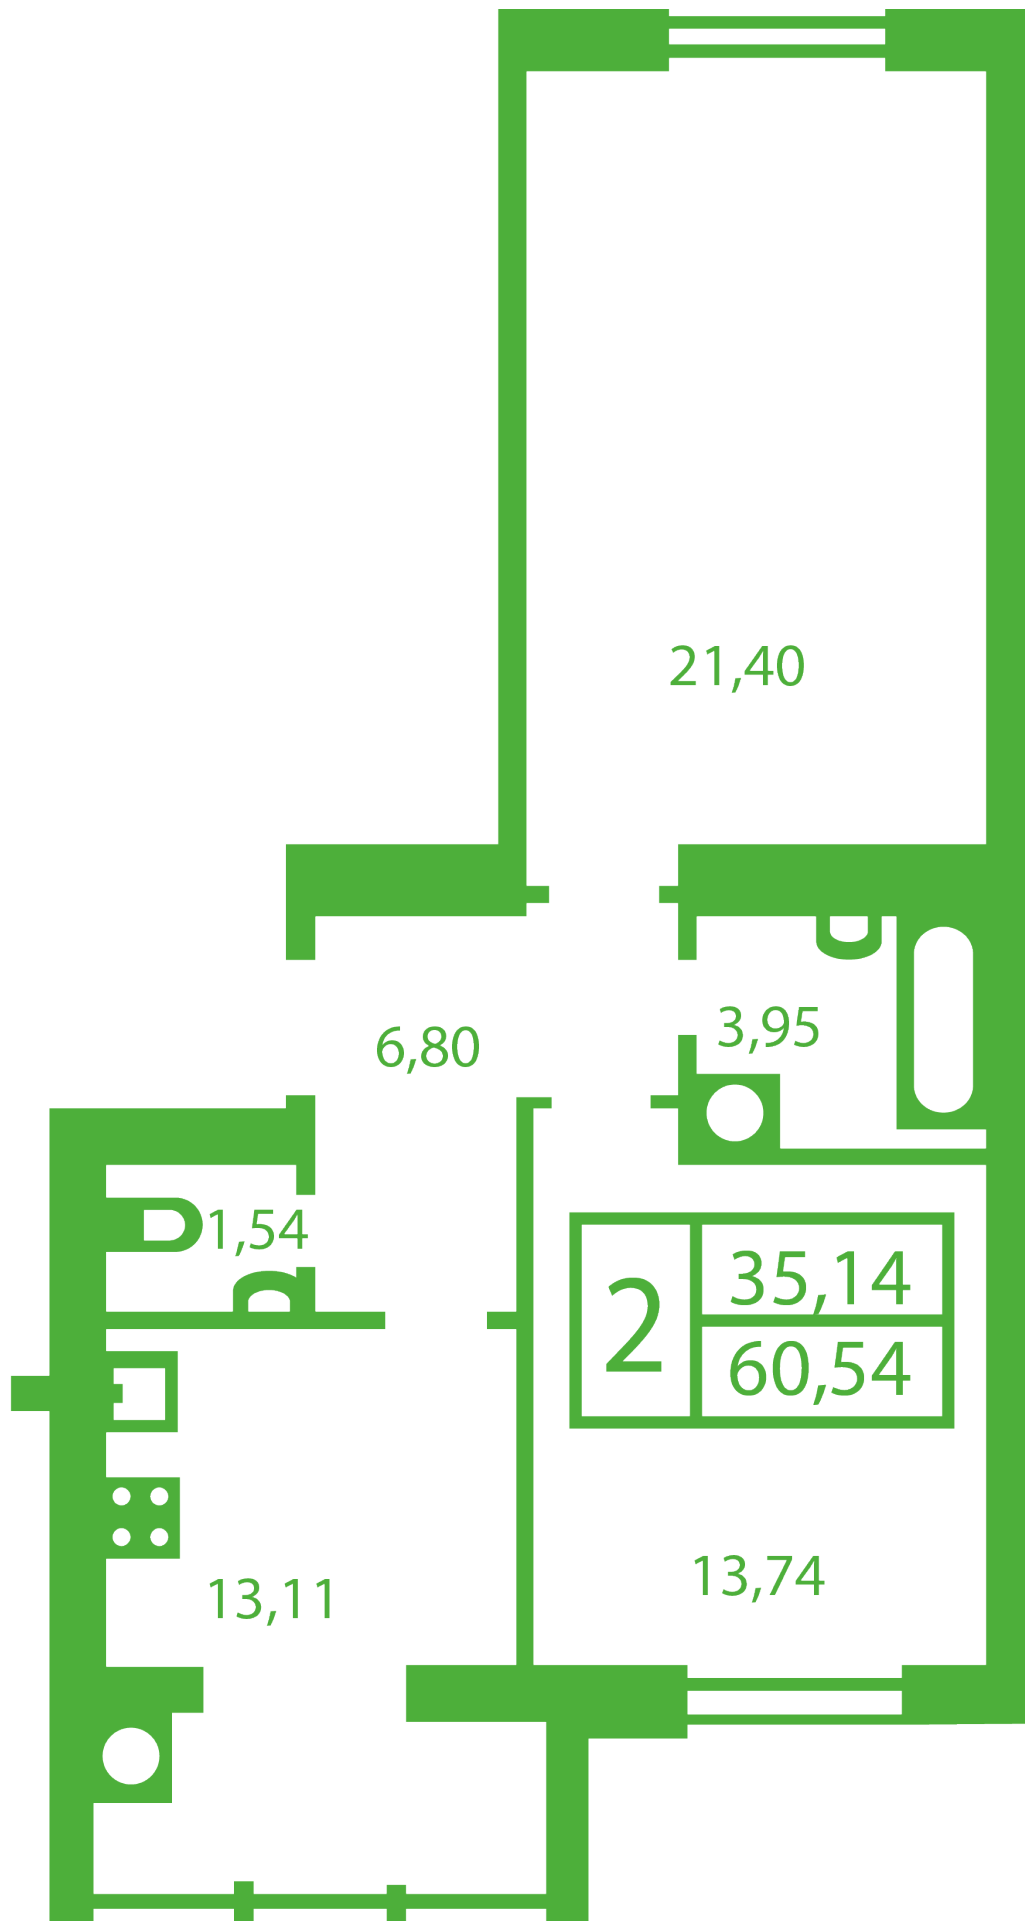

ЖК "Щасливий" Софіївська Борщагівка

schastliviy.novabydova.com.ua

096 023 03 10

**Планування 2 кімнатної квартири в будинку на вул.
Яблунева, 5-А,Б,В — №18**

Тип планування: №18

Будинок Яблунева, 5-А,Б,В
2 кімнатна, Зрізи поверхів Поверх

Характеристики

Загальна площа: 60.54 м²

Житлова площа: 35.14 м²

Площа кухні: 13.11 м²