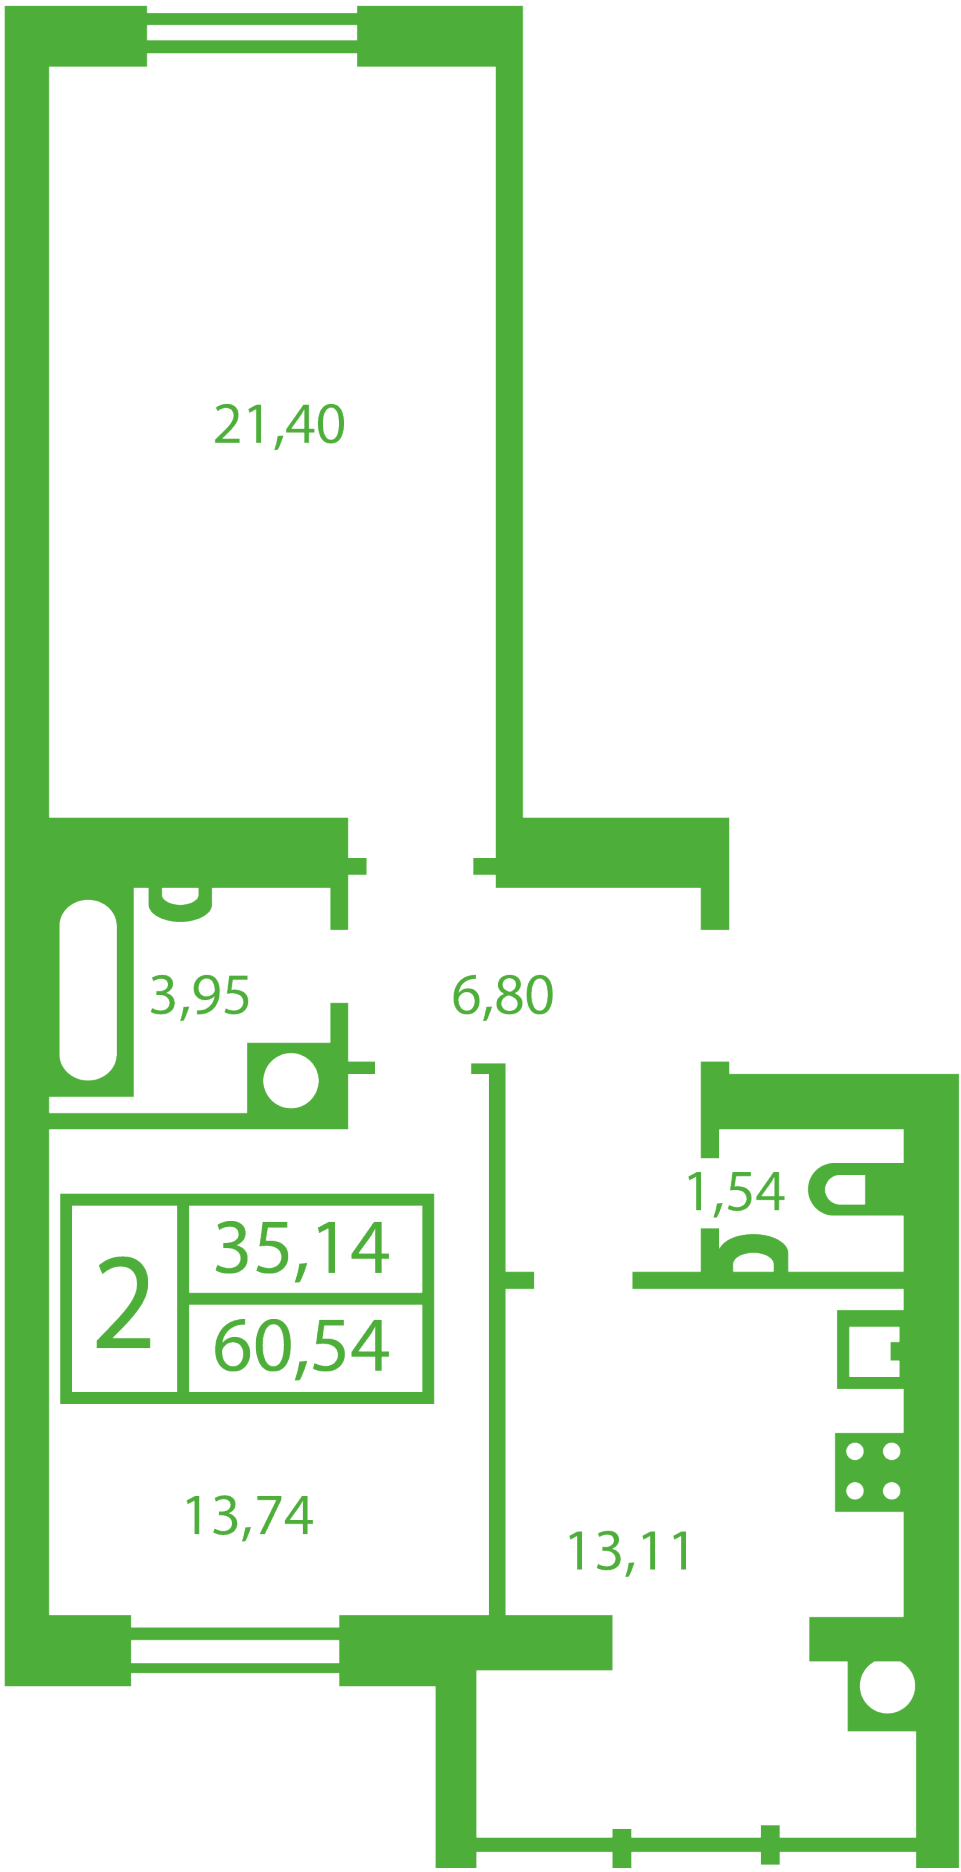

ЖК "Щасливий" Софіївська Борщагівка

schastliviy.novabydova.com.ua

096 023 03 10

**Планування 2 кімнатної квартири в будинку на вул.
Яблунева, 5-А,Б,В — №15**

21,40

3,95

6,80

2	35,14
	60,54

1,54

13,74

13,11

Тип планування: №15

Будинок Яблунева, 5-А,Б,В
2 кімнатна, Зрізи поверхів Поверх

Характеристики

Загальна площа: 60.54 м²
Житлова площа: 35.14 м²
Площа кухні: 13.11 м²