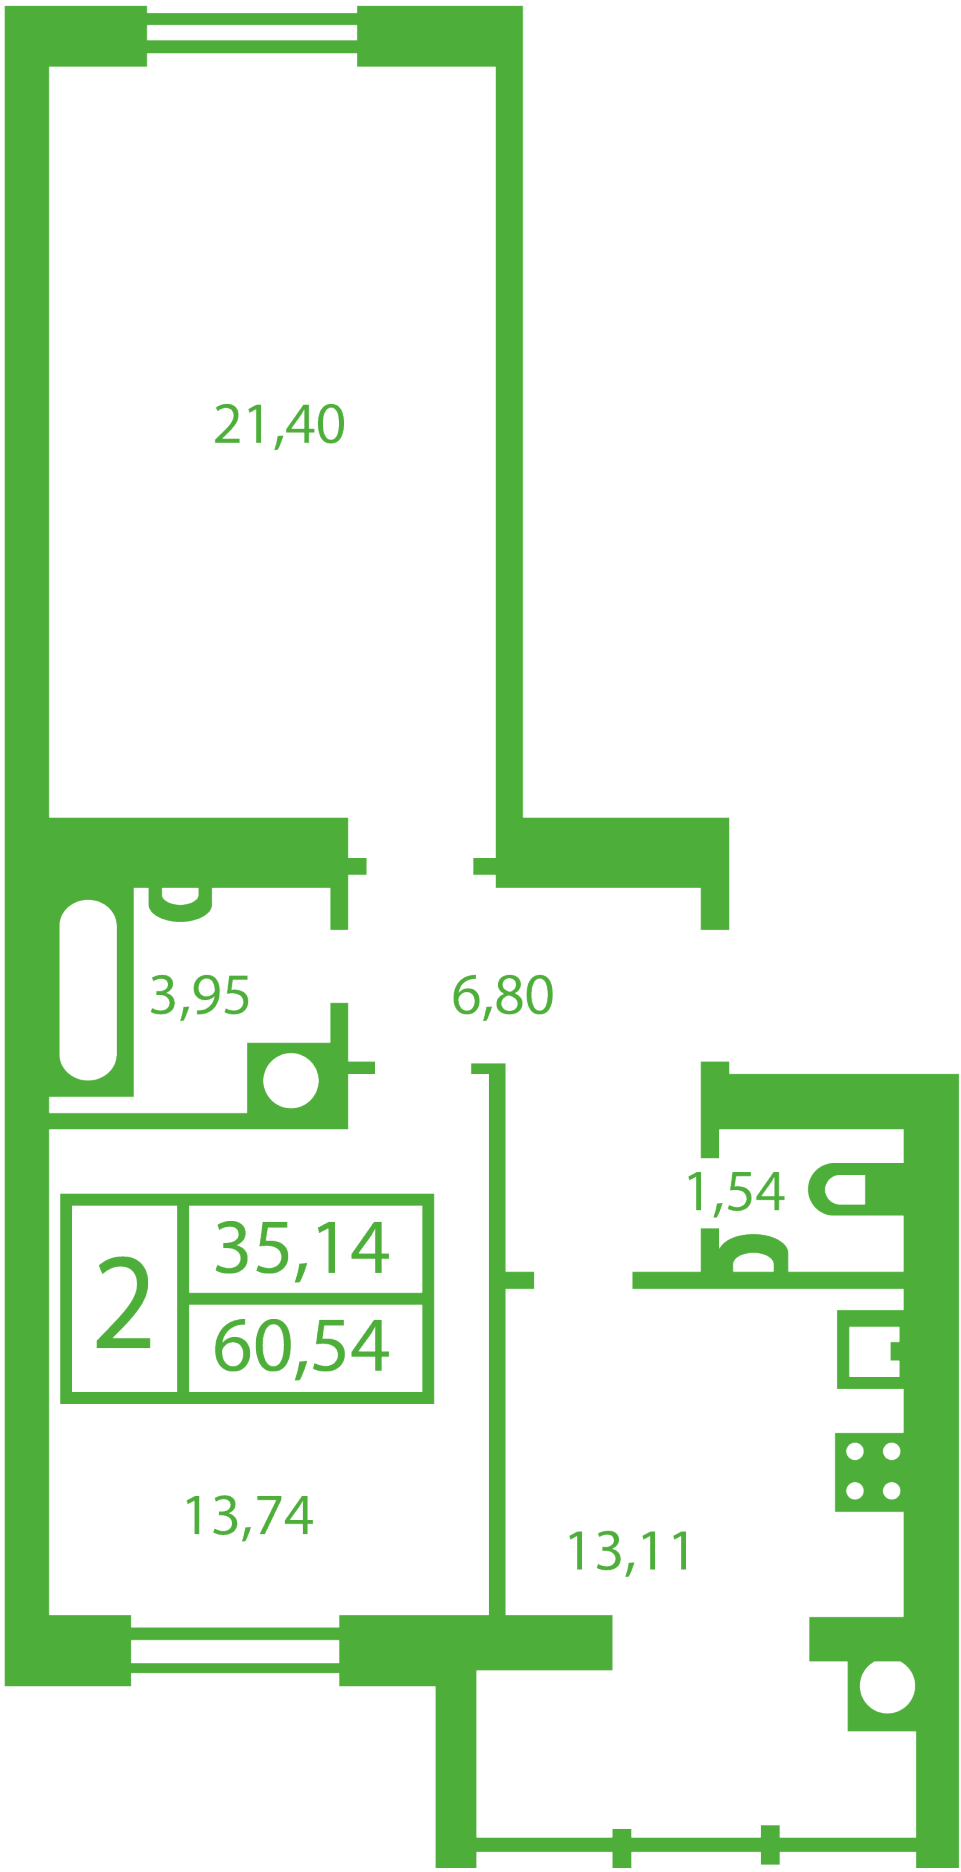

ЖК "Щасливий" Софіївська Борщагівка

schastliviy.novabydova.com.ua

096 023 03 10

**Планування 2 кімнатної квартири в будинку на вул.
Яблунева, 5-А,Б,В — №15**

Тип планування: №15

Будинок Яблунева, 5-А,Б,В
2 кімнатна, Зрізи поверхів Поверх

Характеристики

Загальна площа: 60.54 м²

Житлова площа: 35.14 м²

Площа кухні: 13.11 м²