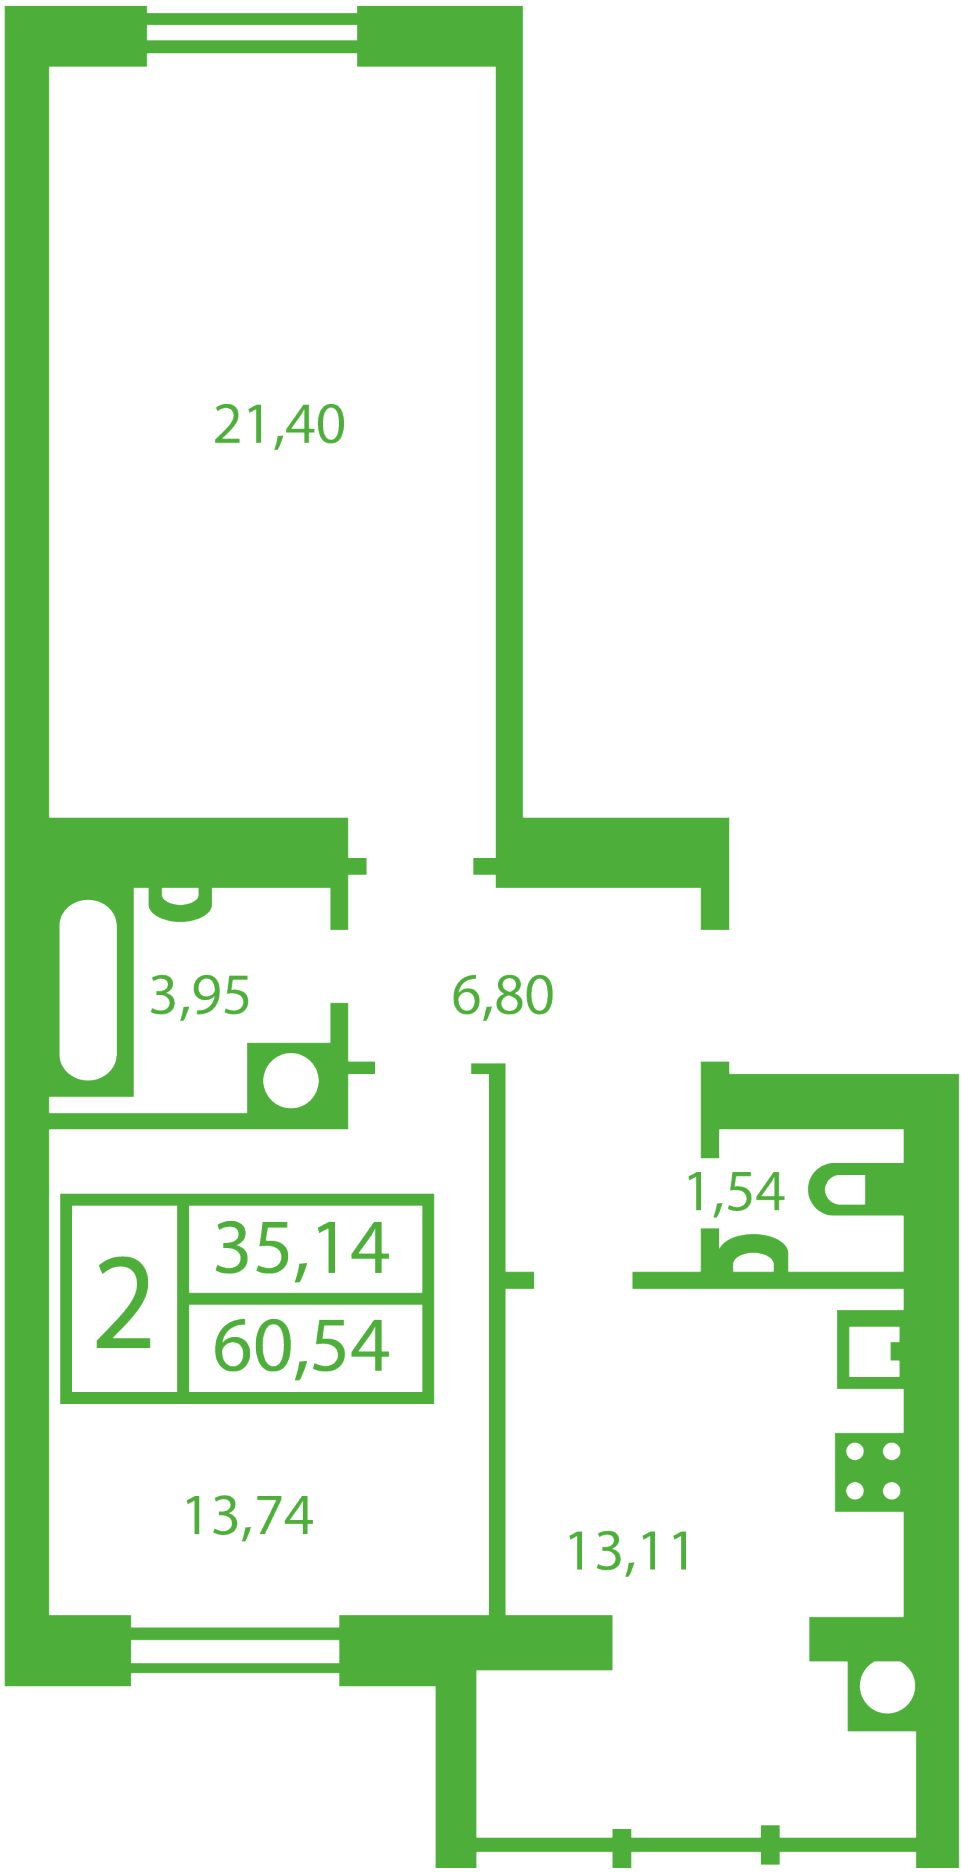

ЖК "Щасливий" Софиевская Борщаговка

schastliviy.novabydova.com.ua

067 663 87 62

044 499 25 58

**Планировка 2 комнатной квартиры в доме на ул.
Яблонева, 5-А,Б,В — №15**

Тип планировки: №15

Дом Яблонева, 5-А,Б,В
2 комнатная, Срезы этажей Этаж

Характеристики

Общая площадь: 60.54 м²

Жилая площадь: 35.14 м²

Площадь кухни: 13.11 м²