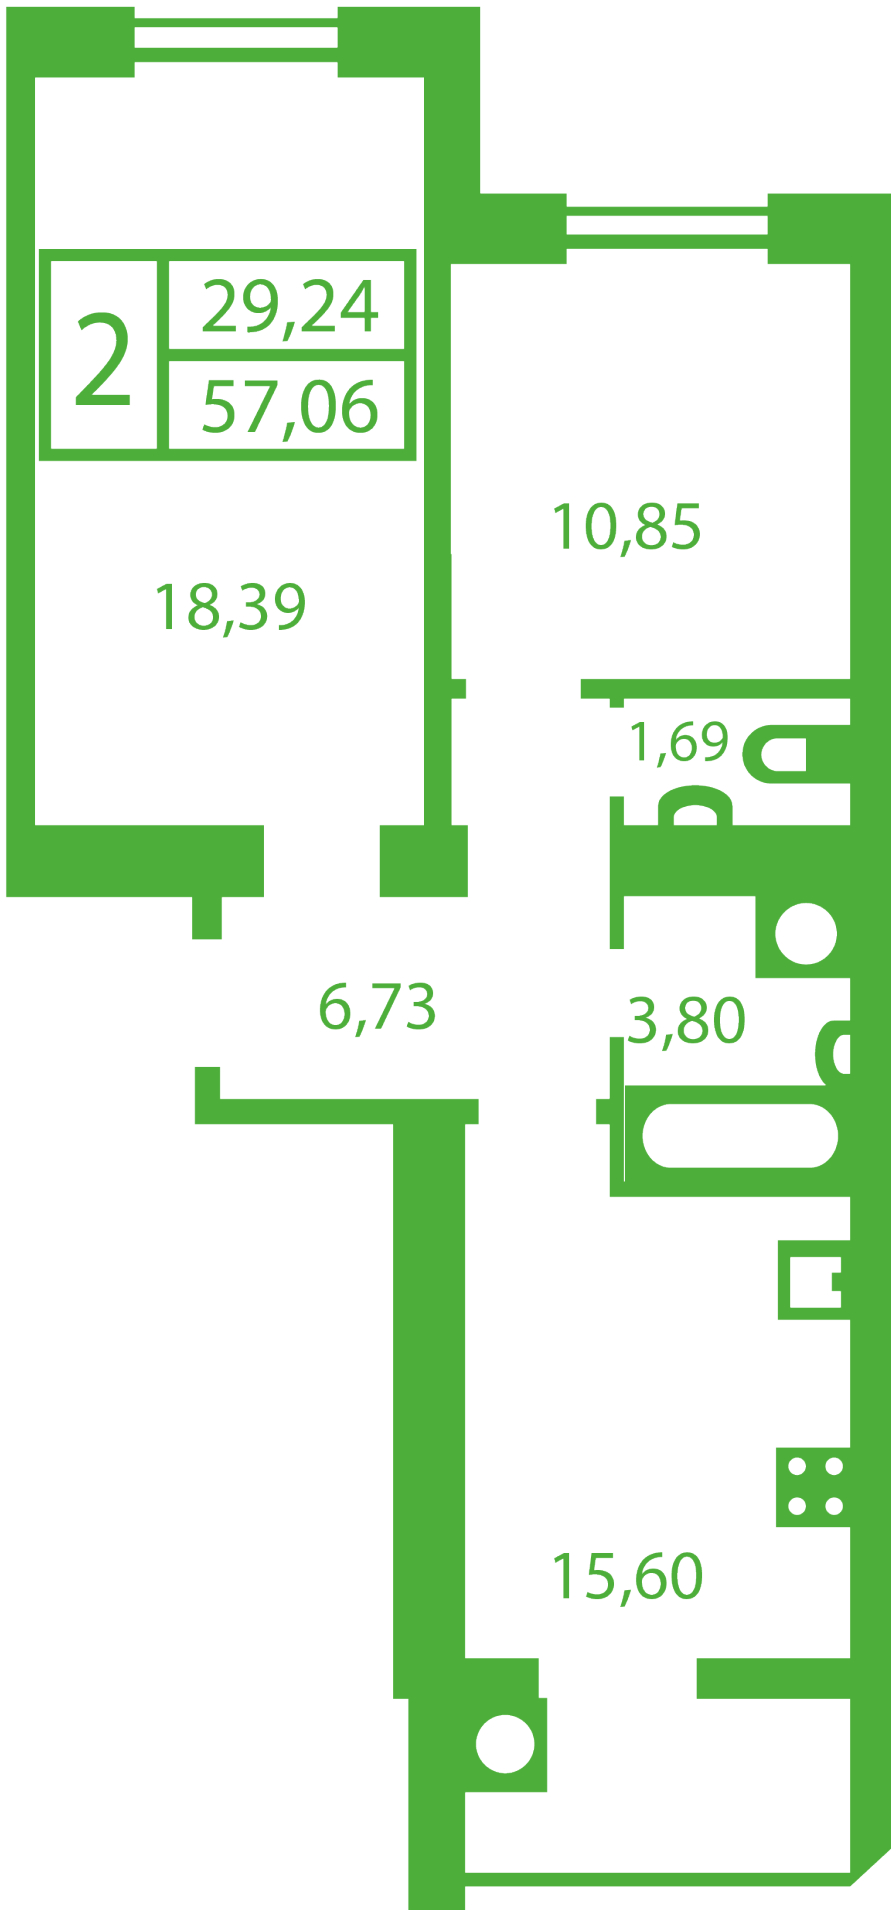

ЖК "Щасливий" Софіївська Борщагівка

schastliviy.novabydova.com.ua

096 023 03 10

**Планування 2 кімнатної квартири в будинку на вул.
Яблунева, 5-А,Б,В — №12**

Тип планування: №12

Будинок Яблунева, 5-А,Б,В
2 кімнатна, Зрізи поверхів Поверх

Характеристики

Загальна площа: 57.06 м²

Житлова площа: 29.24 м²

Площа кухні: 15.6 м²