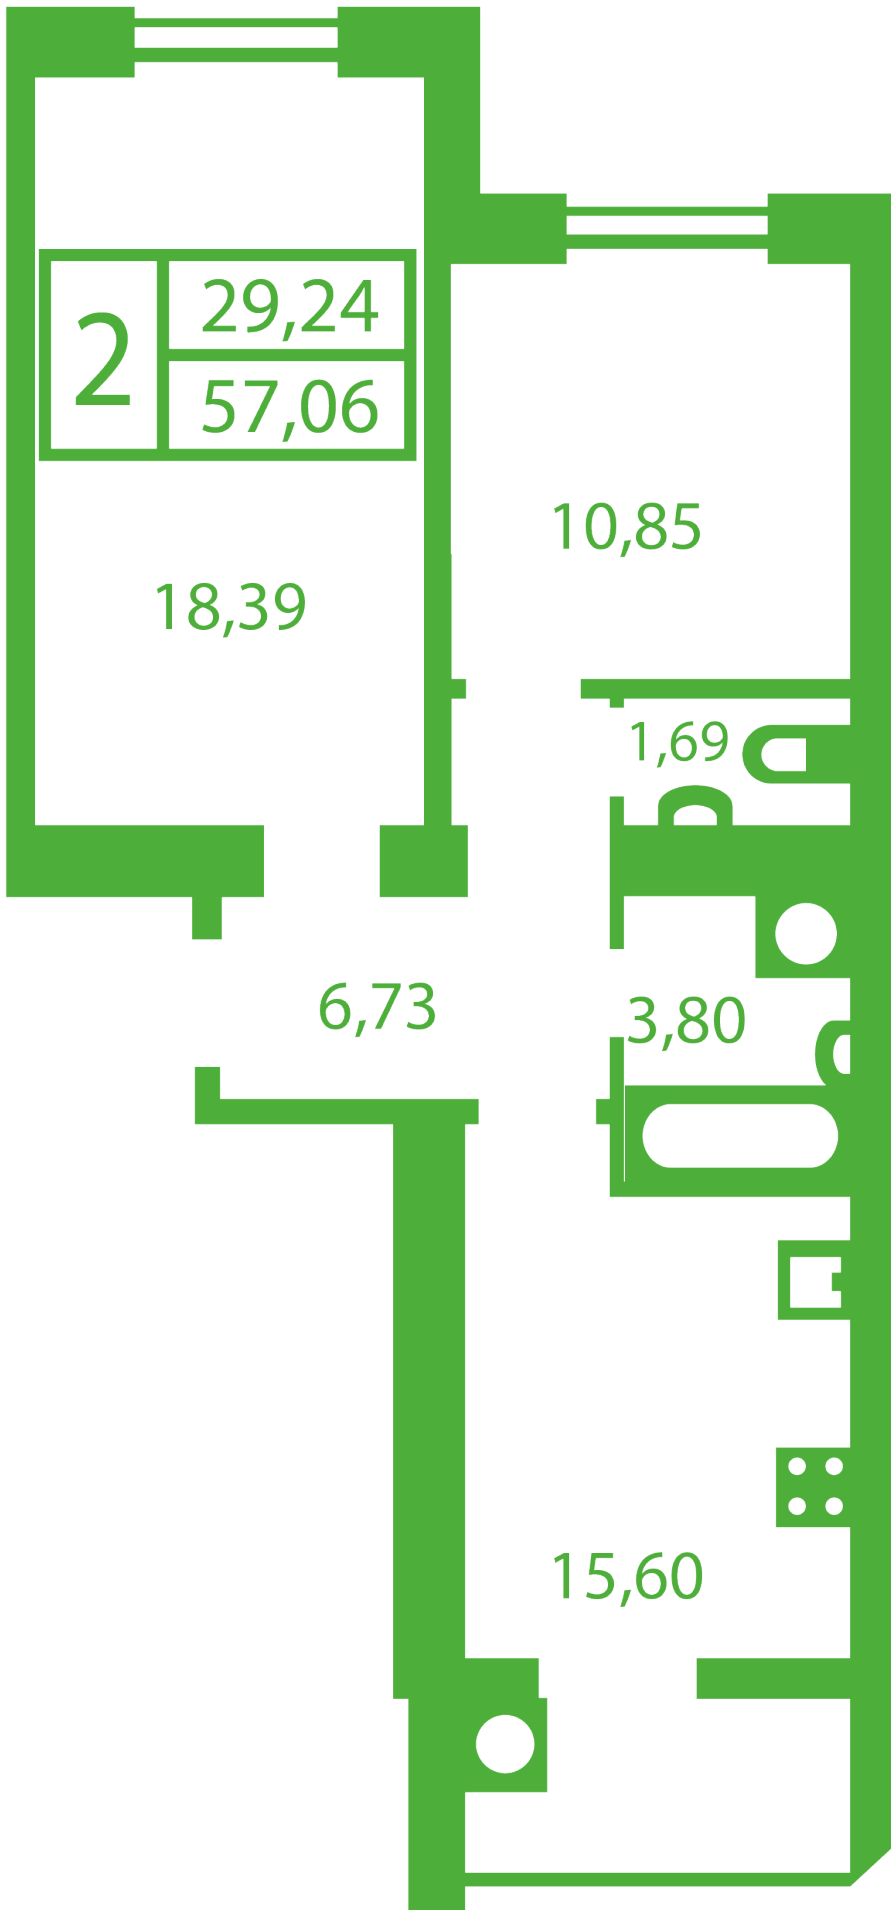

# **ЖК "Щасливий" Софіївська Борщагівка**

[schastliviy.novabydova.com.ua](http://schastliviy.novabydova.com.ua)

096 023 03 10

**Планування 2 кімнатної квартири в будинку на вул.  
Яблунева, 5-А,Б,В — №12**

## **Тип планування: №12**

Будинок Яблунева, 5-А,Б,В  
2 кімнатна, Зрізи поверхів Поверх

### **Характеристики**

Загальна площа: 57.06 м<sup>2</sup>

Житлова площа: 29.24 м<sup>2</sup>

Площа кухні: 15.6 м<sup>2</sup>