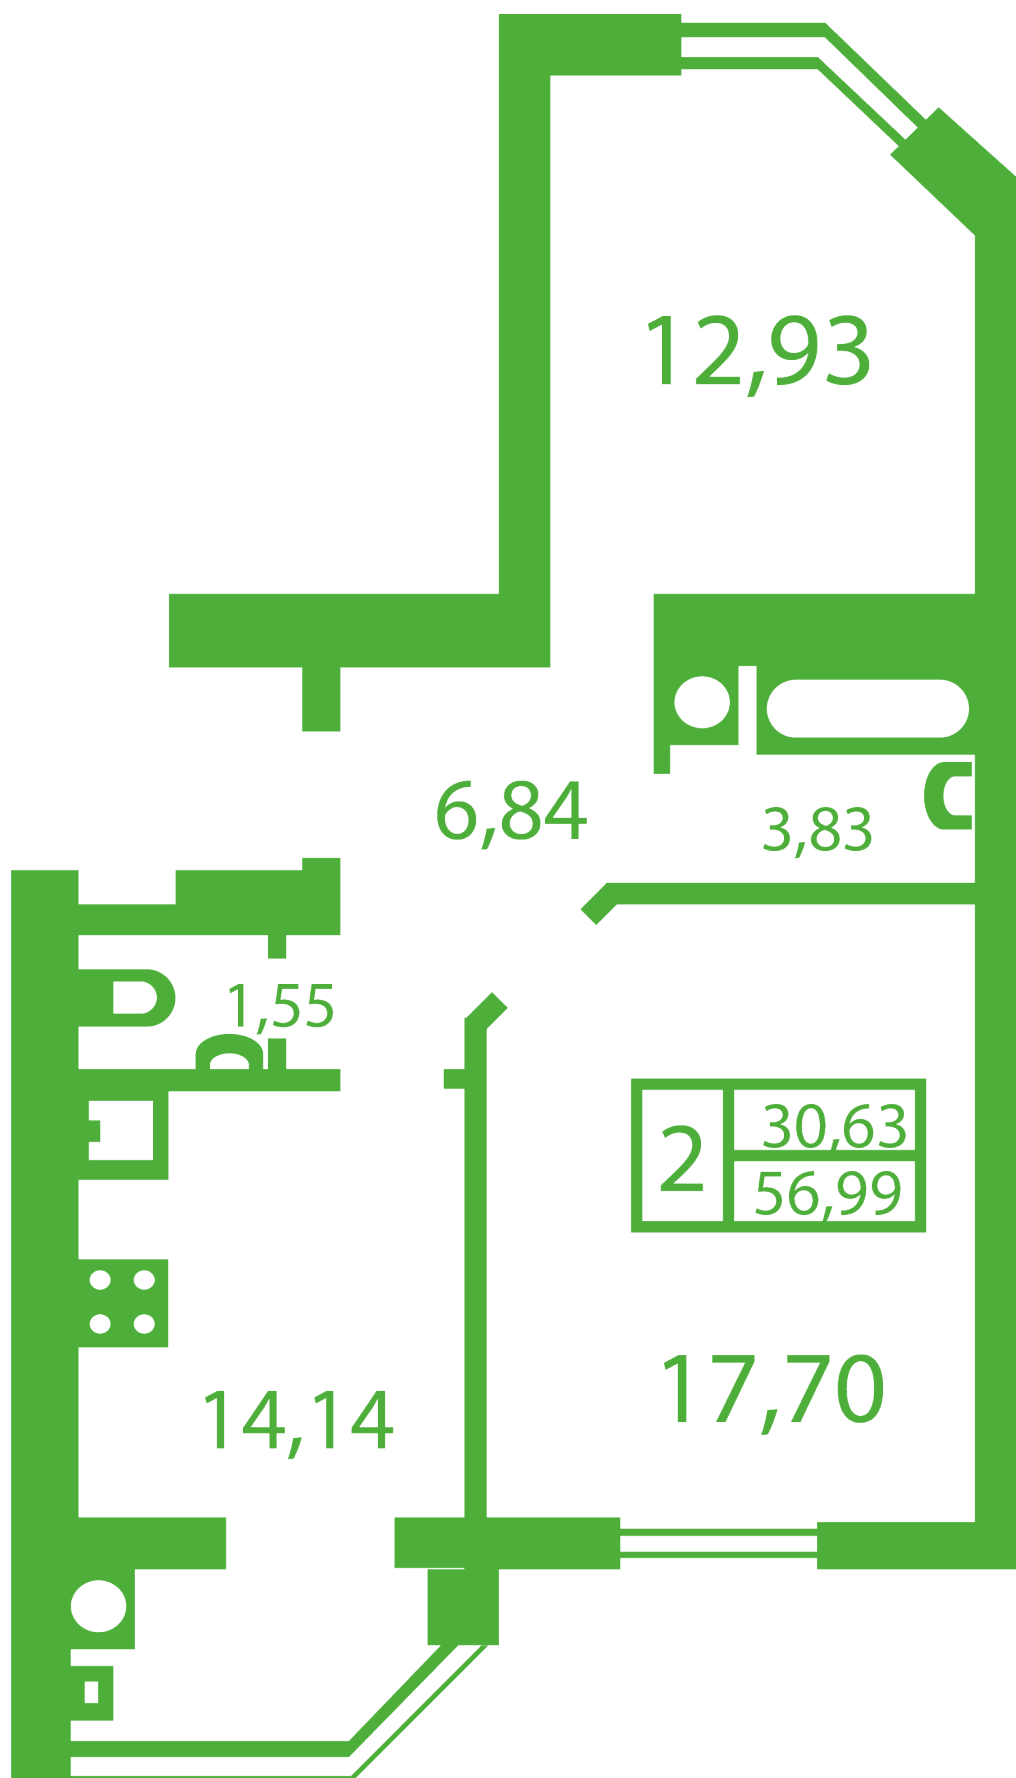

ЖК "Щасливий" Софиевская Борщаговка

schastliviy.novabydova.com.ua

067 663 87 62

044 499 25 58

**Планировка 2 комнатной квартиры в доме на ул.
Яблонева, 13-В,Г — №9**

Тип планировки: №9

Дом Яблоневая, 13-В,Г

2 комнатная, Срезы этажей Этаж

Характеристики

Общая площадь: 56.99 м²

Жилая площадь: 30.63 м²

Площадь кухни: 14.14 м²