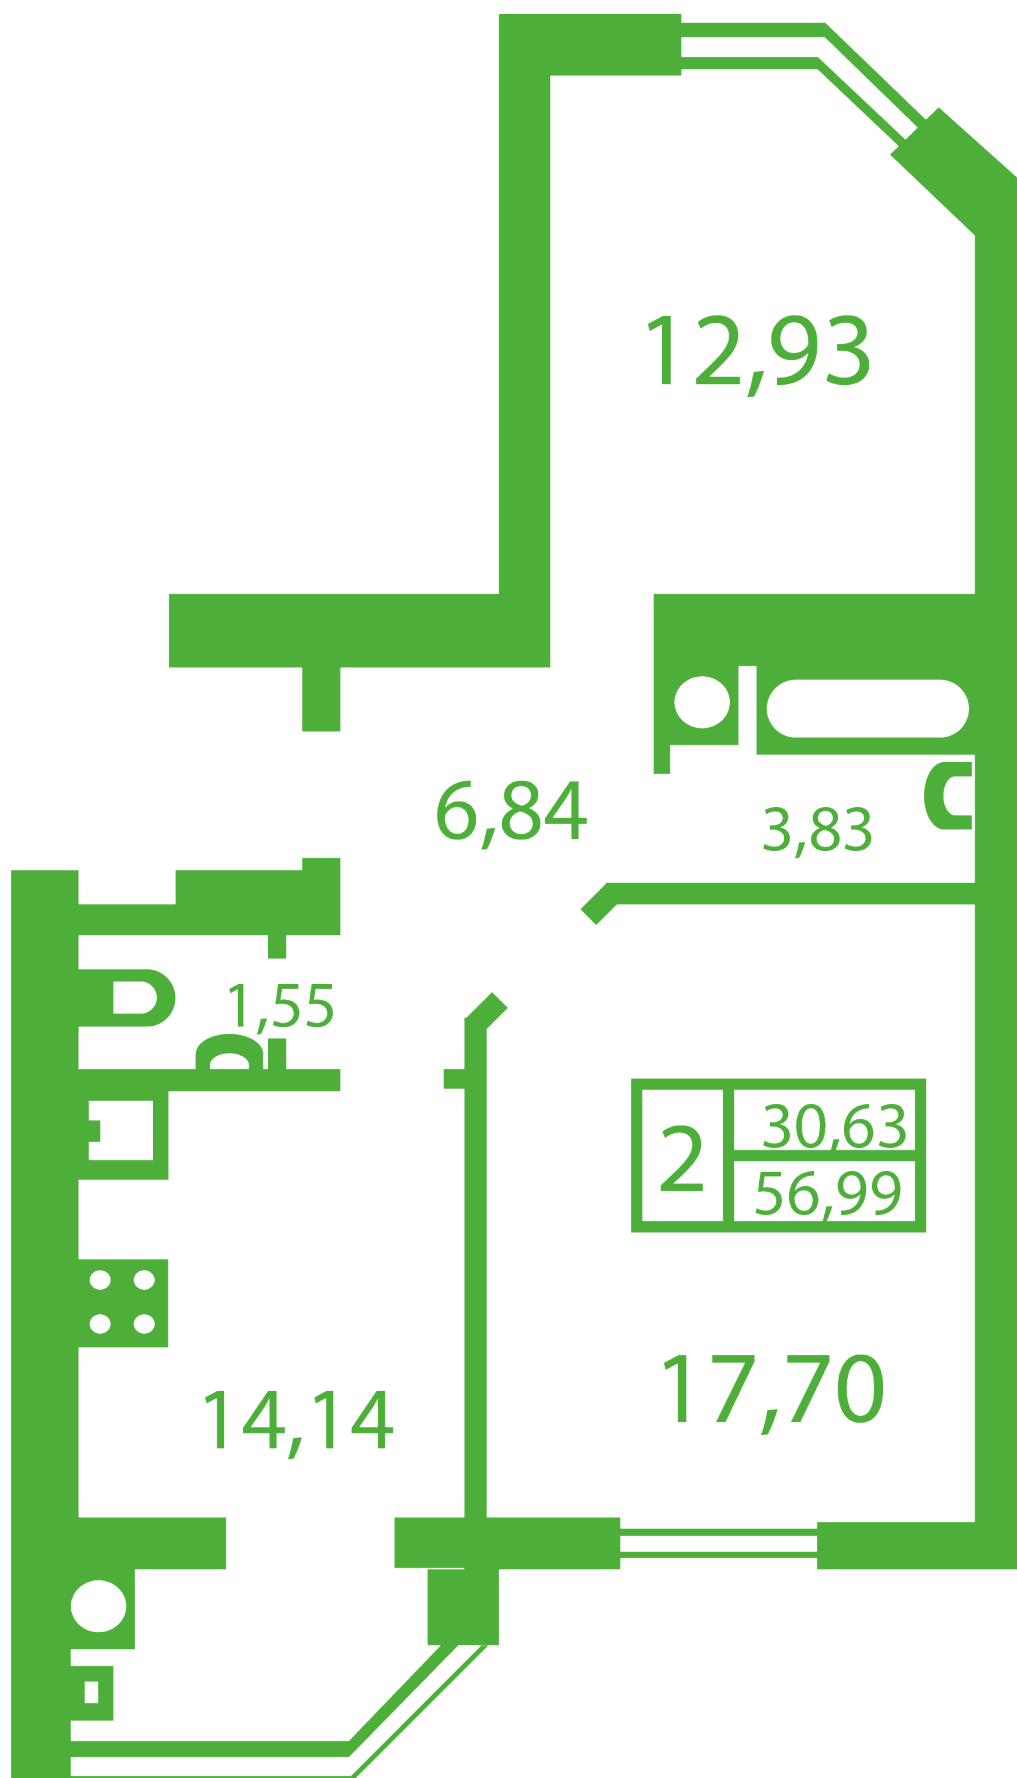

# **ЖК "Щасливий" Софіївська Борщагівка**

[schastliviy.novabydova.com.ua](http://schastliviy.novabydova.com.ua)

096 023 03 10

**Планування 2 кімнатної квартири в будинку на вул.  
Яблунева, 13-В,Г — №9**

## **Тип планування: №9**

Будинок Яблунева, 13-В,Г  
2 кімнатна, Зрізи поверхів Поверх

### **Характеристики**

Загальна площа: 56.99 м2

Житлова площа: 30.63 м2

Площа кухні: 14.14 м2