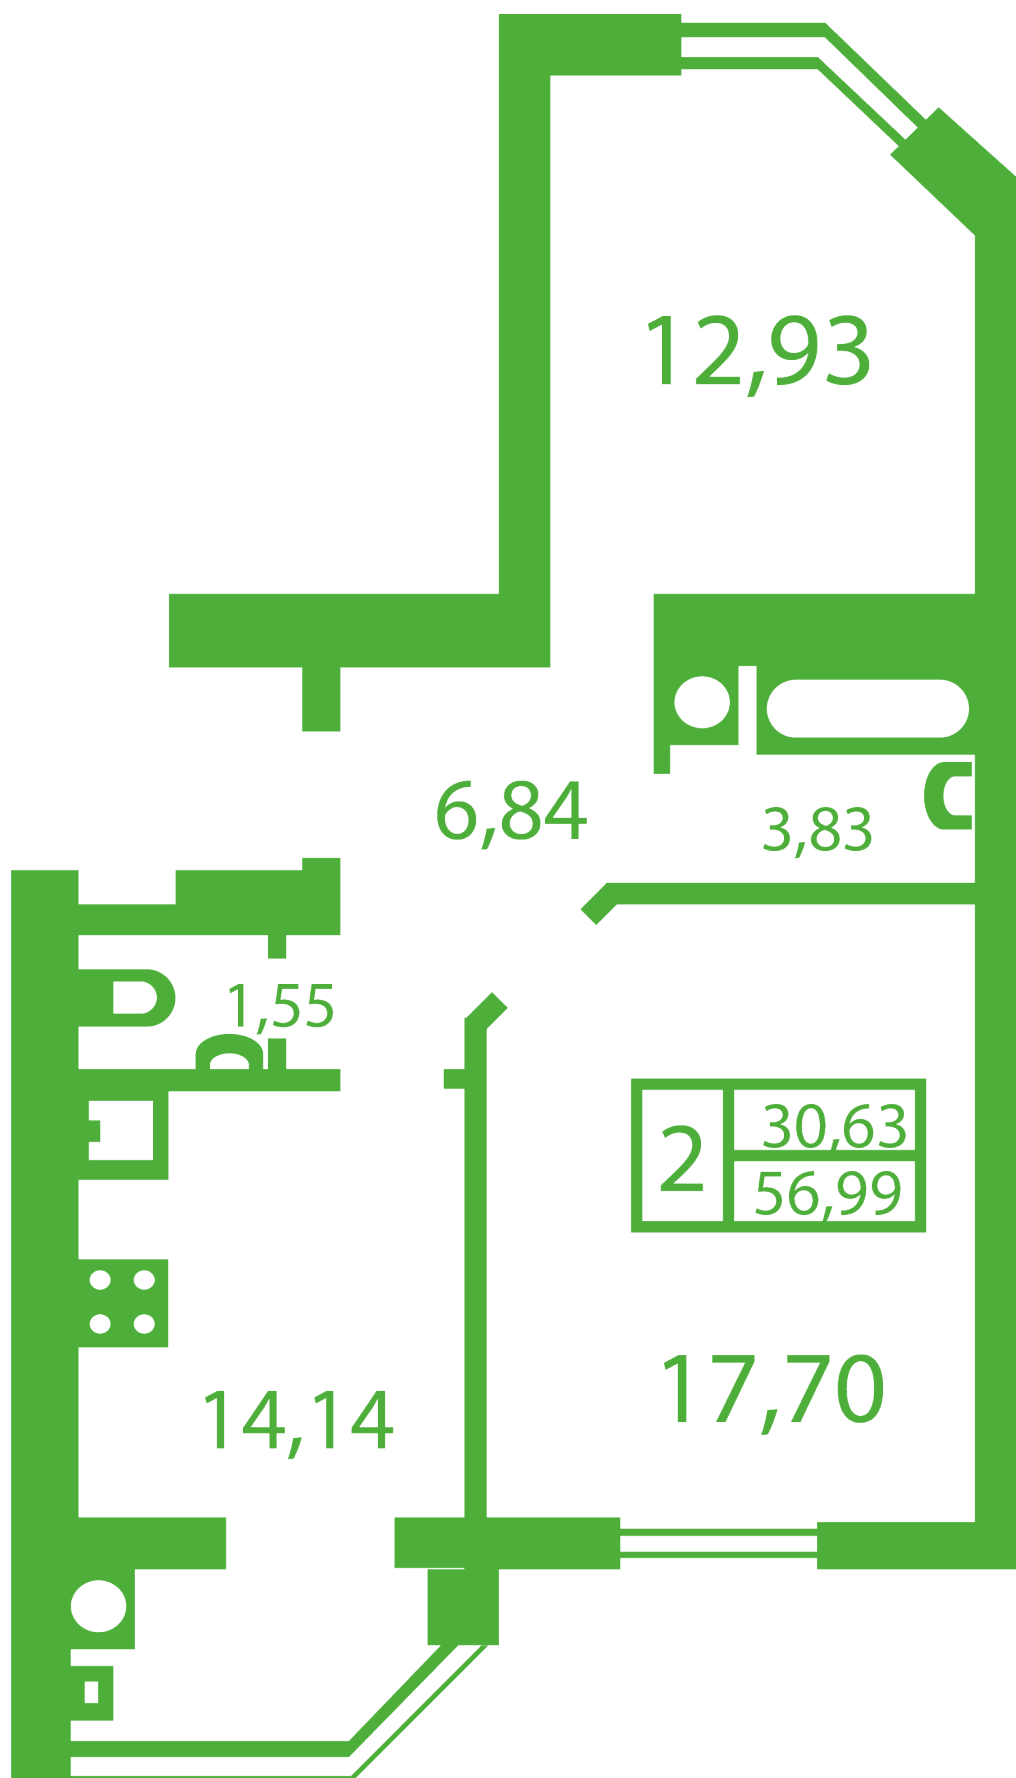

ЖК "Щасливий" Софіївська Борщагівка

schastliviy.novabydova.com.ua

096 023 03 10

**Планування 2 кімнатної квартири в будинку на вул.
Яблунева, 13-В,Г — №9**

Тип планування: №9

Будинок Яблунева, 13-В,Г
2 кімнатна, Зрізи поверхів Поверх

Характеристики

Загальна площа: 56.99 м2

Житлова площа: 30.63 м2

Площа кухні: 14.14 м2