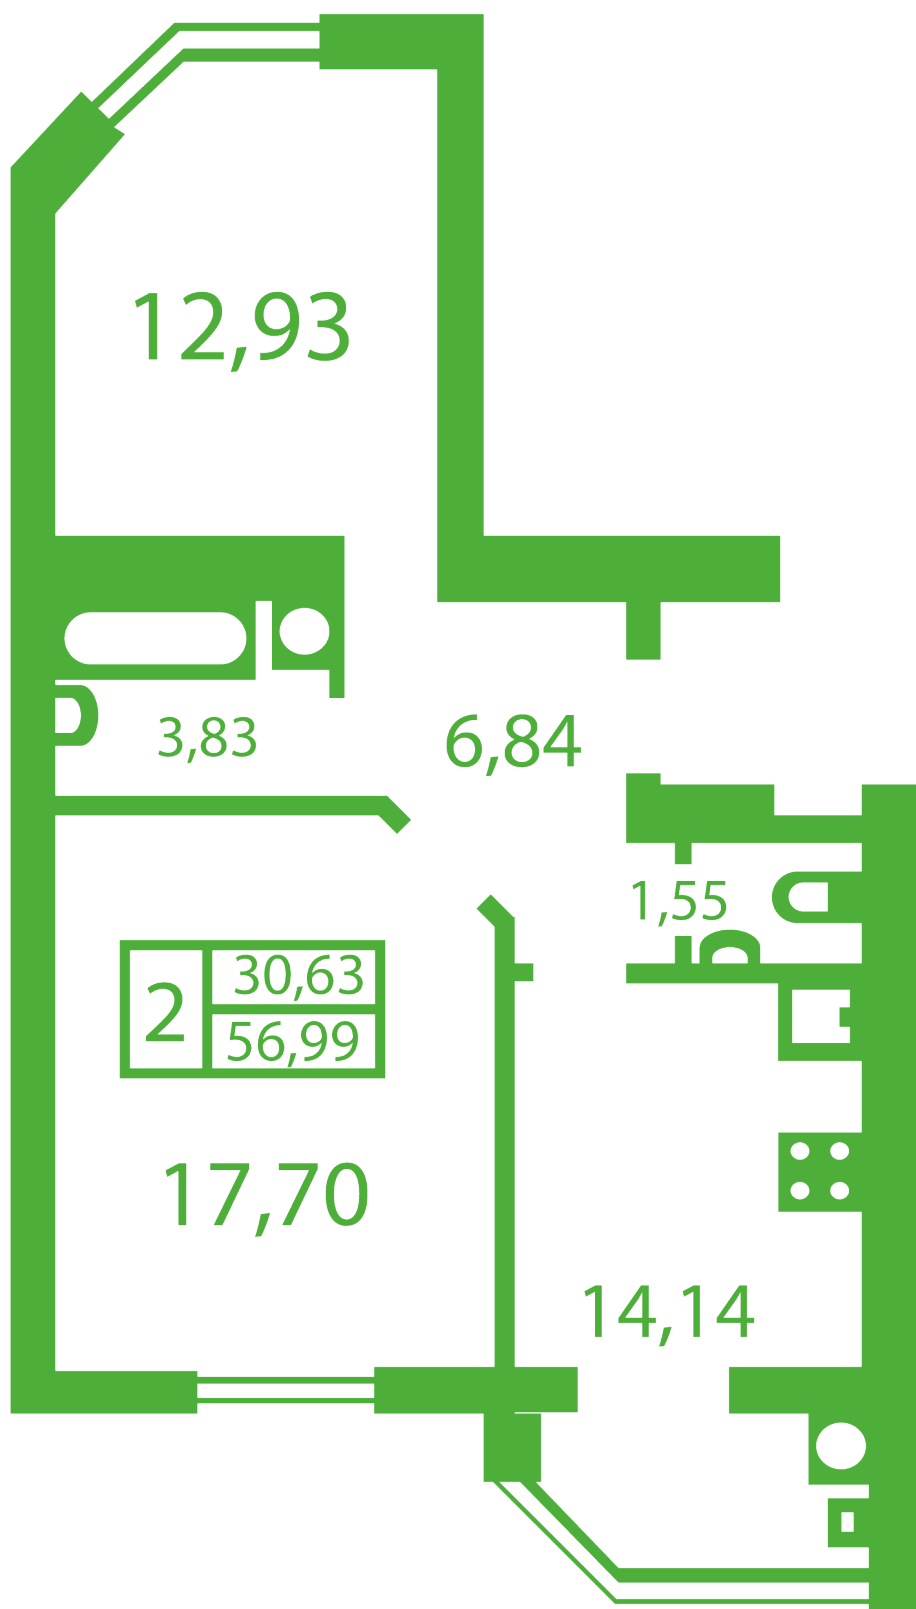

ЖК "Щасливий" Софіївська Борщагівка

schastliviy.novabydova.com.ua

096 023 03 10

**Планування 2 кімнатної квартири в будинку на вул.
Яблунева, 13-В,Г — №6**

Тип планування: №6

Будинок Яблунева, 13-В,Г
2 кімнатна, Зрізи поверхів Поверх

Характеристики

Загальна площа: 56.99 м²

Житлова площа: 30.63 м²

Площа кухні: 14.14 м²