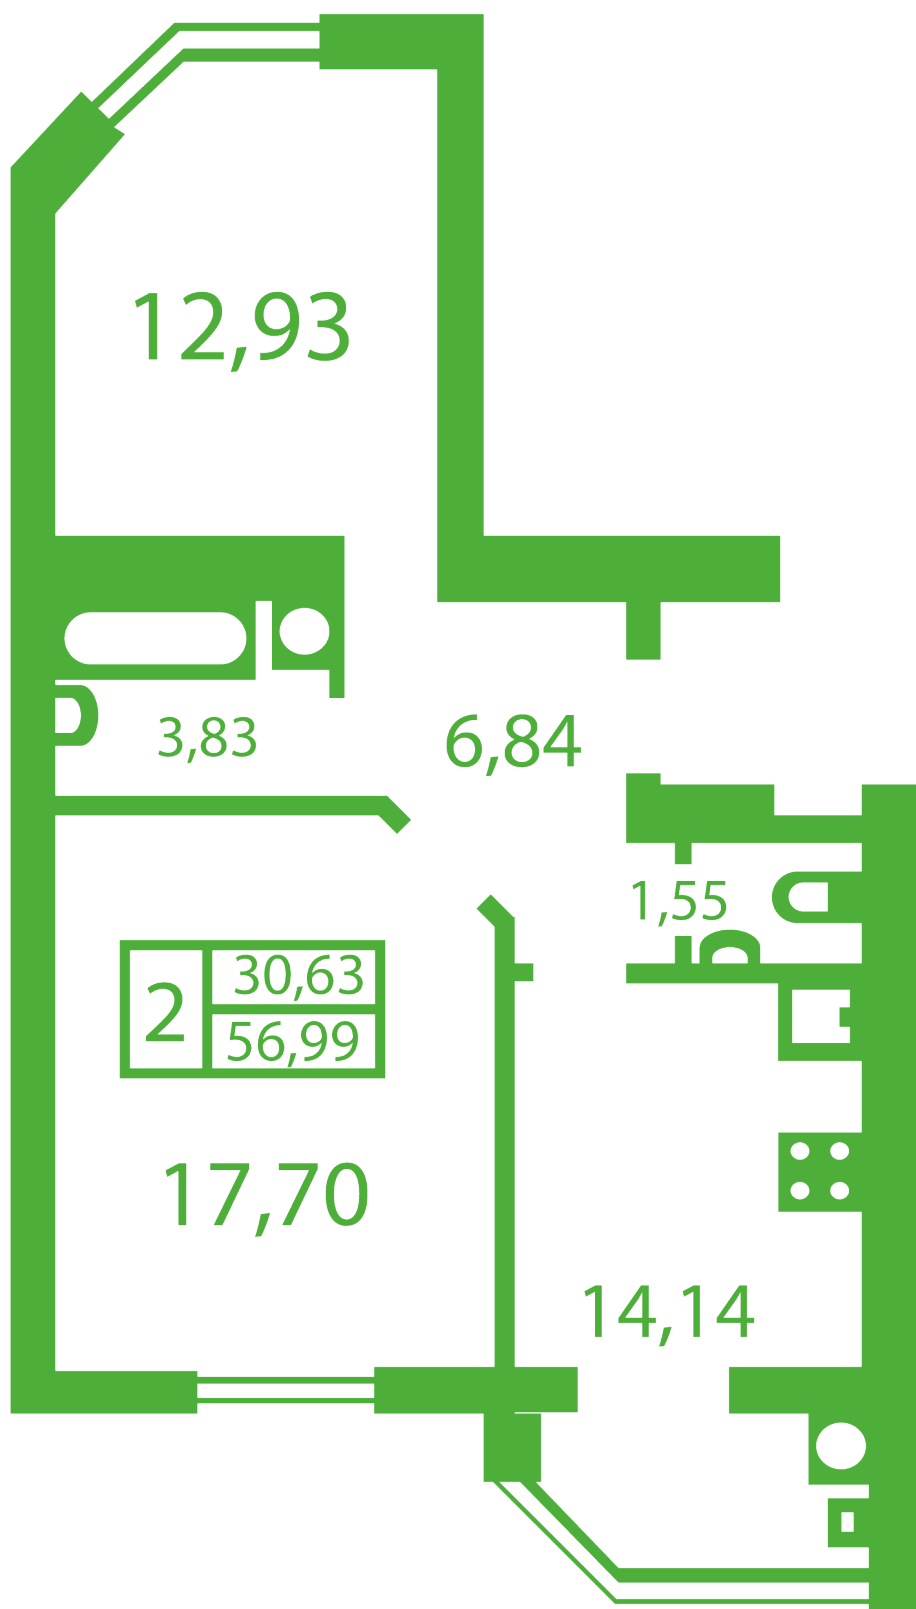

# **ЖК "Щасливий" Софіївська Борщагівка**

[schastliviy.novabydova.com.ua](http://schastliviy.novabydova.com.ua)

096 023 03 10

**Планування 2 кімнатної квартири в будинку на вул.  
Яблунева, 13-В,Г — №6**

**Тип планування: №6**

Будинок Яблунева, 13-В,Г  
2 кімнатна, Зрізи поверхів Поверх

## **Характеристики**

Загальна площа: 56.99 м<sup>2</sup>

Житлова площа: 30.63 м<sup>2</sup>

Площа кухні: 14.14 м<sup>2</sup>