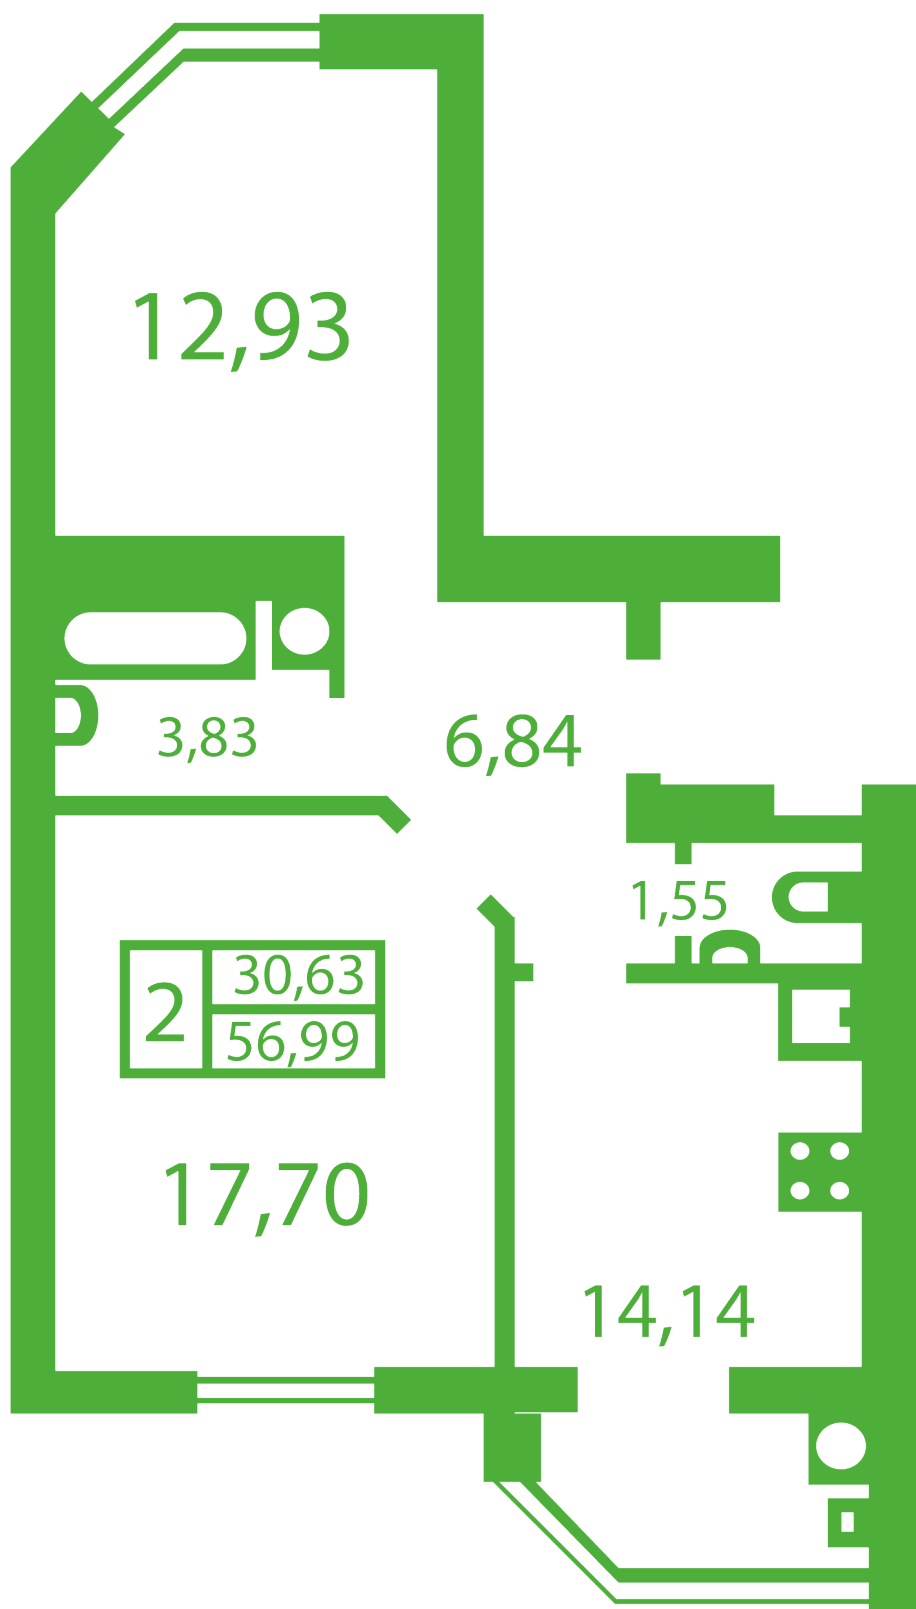

ЖК "Щасливий" Софиевская Борщаговка

schastliviy.novabydova.com.ua

067 663 87 62

044 499 25 58

**Планировка 2 комнатной квартиры в доме на ул.
Яблонева, 13-В,Г — №6**

Тип планировки: №6

Дом Яблоневая, 13-В,Г

2 комнатная, Срезы этажей Этаж

Характеристики

Общая площадь: 56.99 м²

Жилая площадь: 30.63 м²

Площадь кухни: 14.14 м²