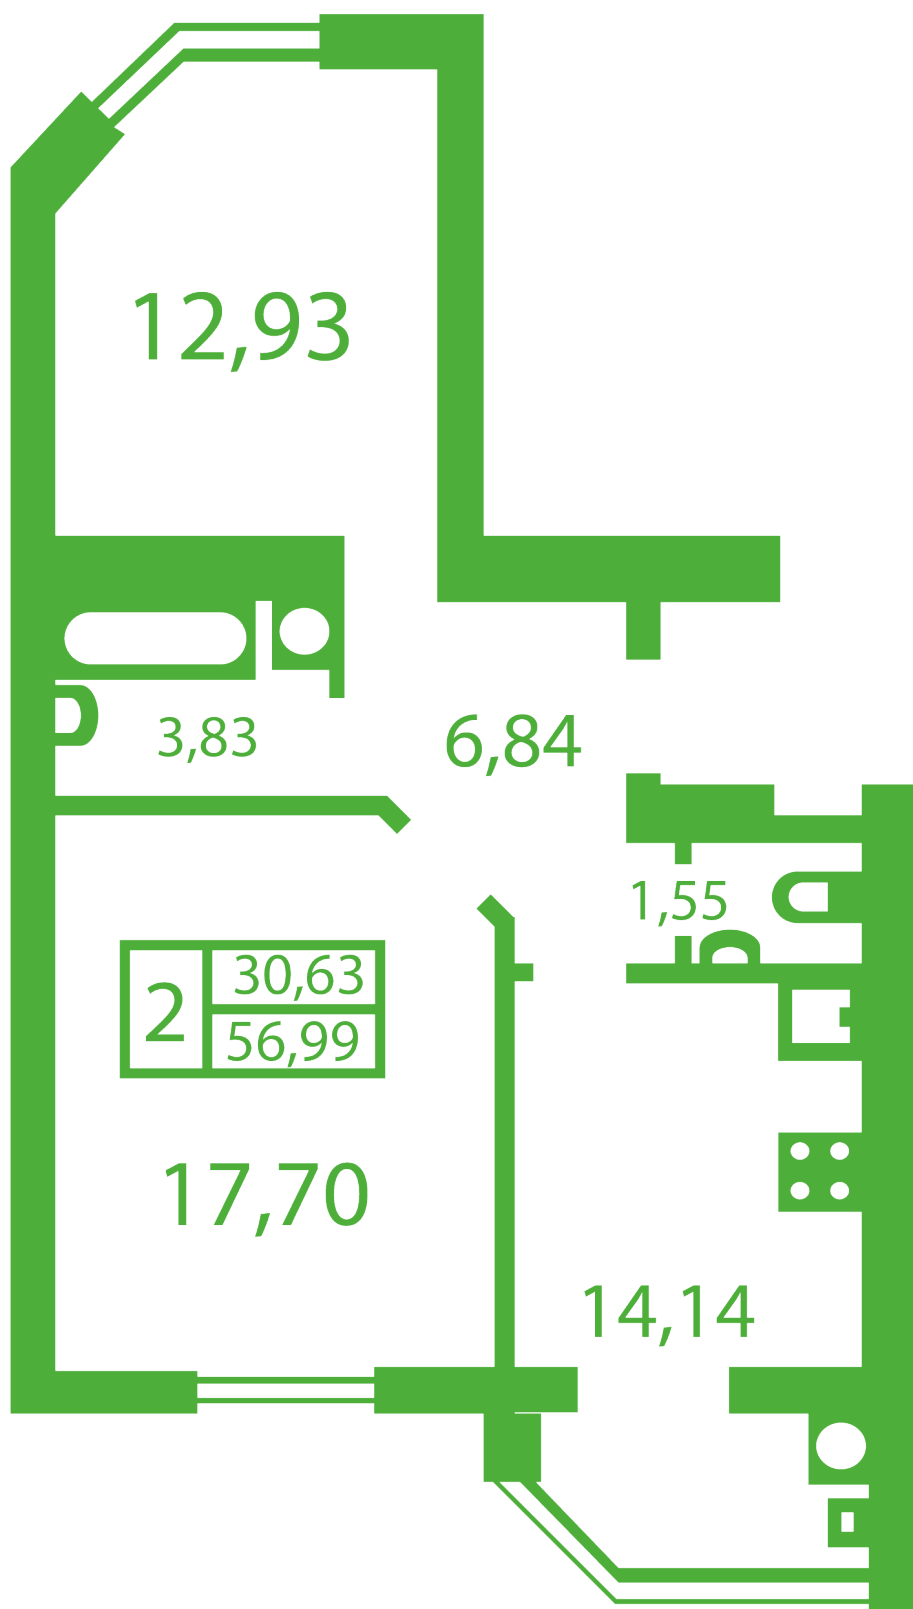

ЖК "Щасливий" Софіївська Борщагівка

schastliviy.novabydova.com.ua

096 023 03 10

**Планування 2 кімнатної квартири в будинку на вул.
Яблунева, 13-В,Г — №6**

Тип планування: №6

Будинок Яблунева, 13-В,Г
 2 кімнатна, Зрізи поверхів Поверх

Характеристики

Загальна площа: 56.99 м²

Житлова площа: 30.63 м²

Площа кухні: 14.14 м²