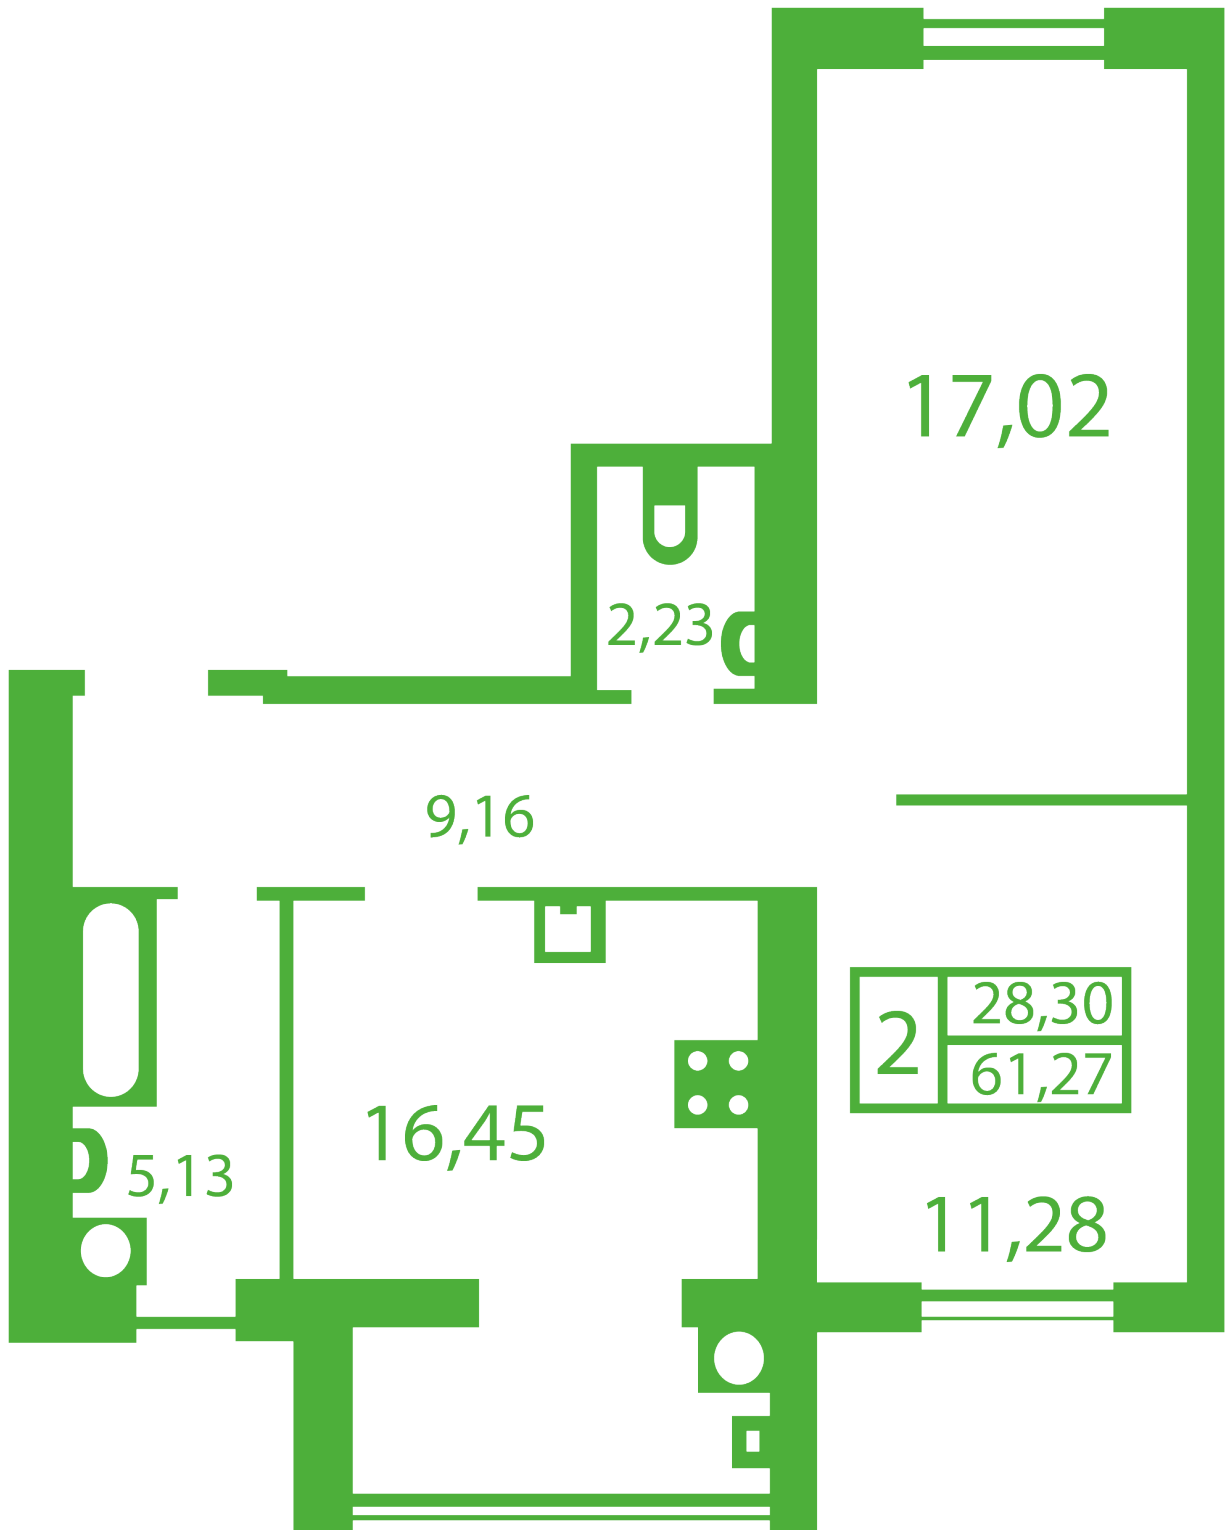

# **ЖК "Щасливий" Софіївська Борщагівка**

[schastliviy.novabydova.com.ua](http://schastliviy.novabydova.com.ua)

096 023 03 10

**Планування 2 кімнатної квартири в будинку на вул.  
Яблунева, 13-В,Г — №5**

**Тип планування: №5**

Будинок Яблунева, 13-В,Г  
 2 кімнатна, Зрізи поверхів Поверх

## **Характеристики**

Загальна площа: 61.11 м<sup>2</sup>

Житлова площа: 28.3 м<sup>2</sup>

Площа кухні: 16.29 м<sup>2</sup>