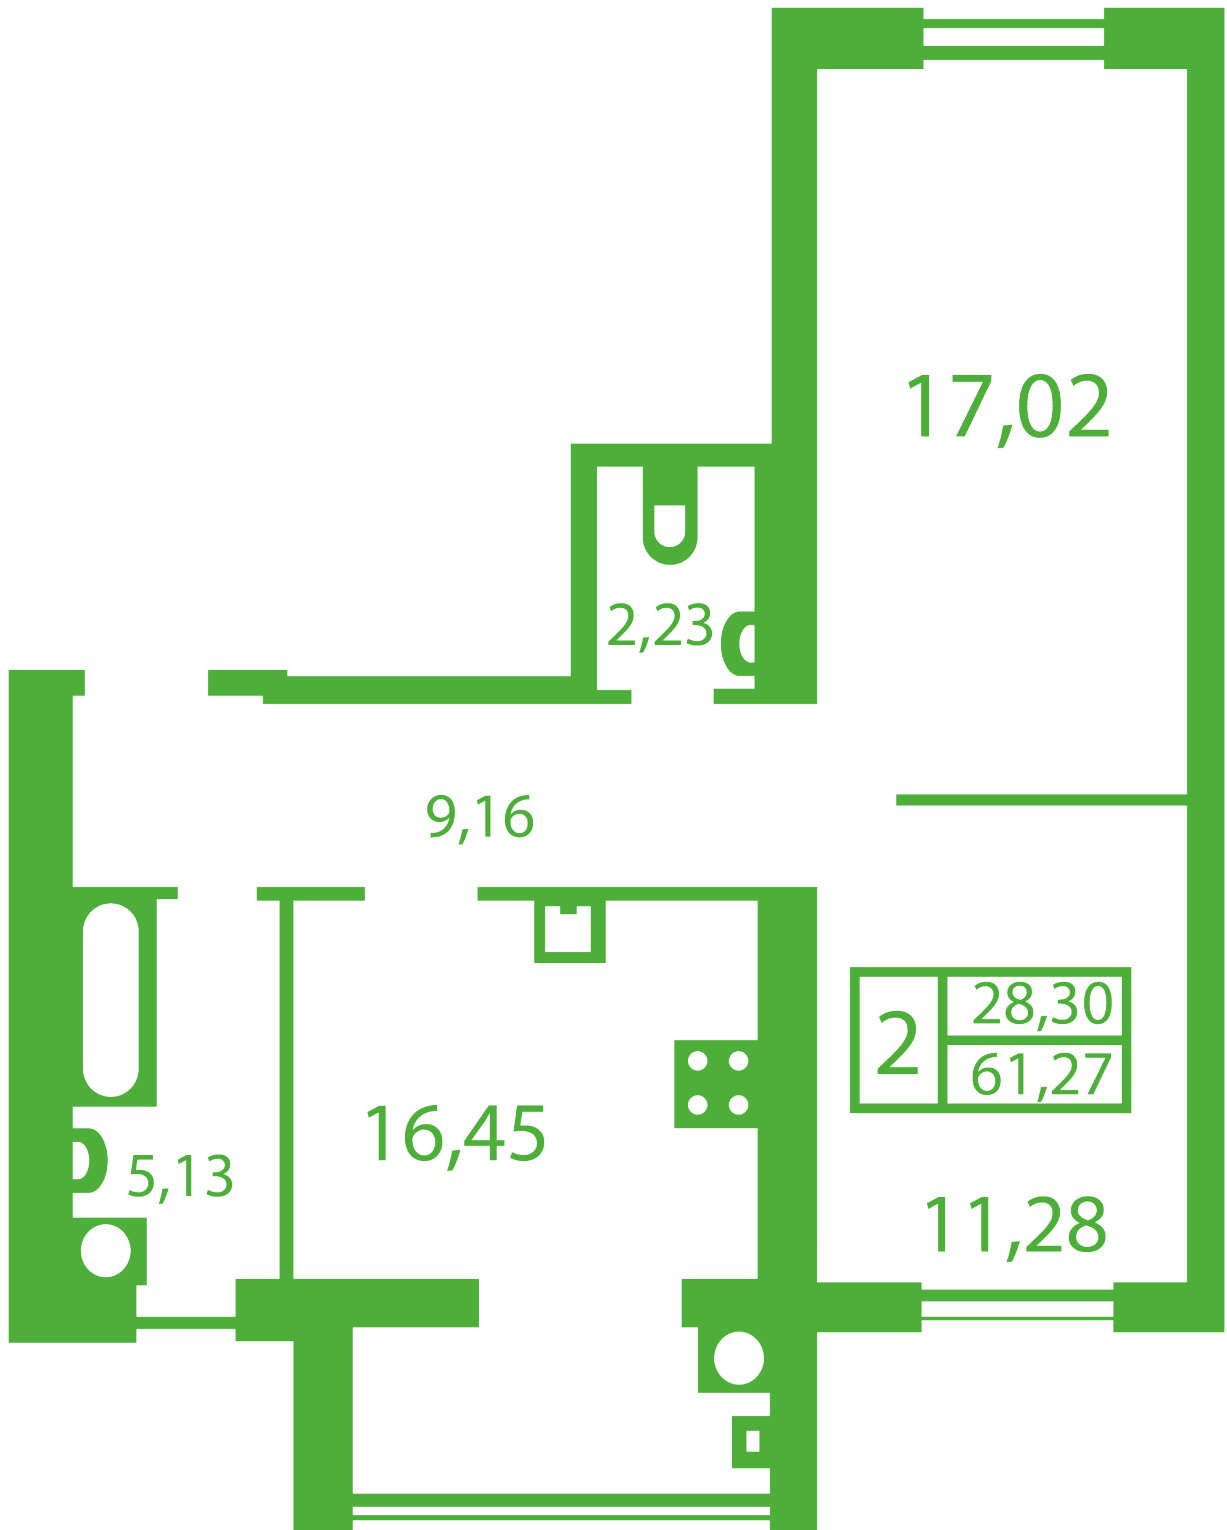

ЖК "Щасливий" Софіївська Борщагівка

schastliviy.novabydova.com.ua

096 023 03 10

**Планування 2 кімнатної квартири в будинку на вул.
Яблунева, 13-В,Г — №5**

Тип планування: №5

Будинок Яблунева, 13-В,Г
 2 кімнатна, Зрізи поверхів Поверх

Характеристики

Загальна площа: 61.11 м²

Житлова площа: 28.3 м²

Площа кухні: 16.29 м²