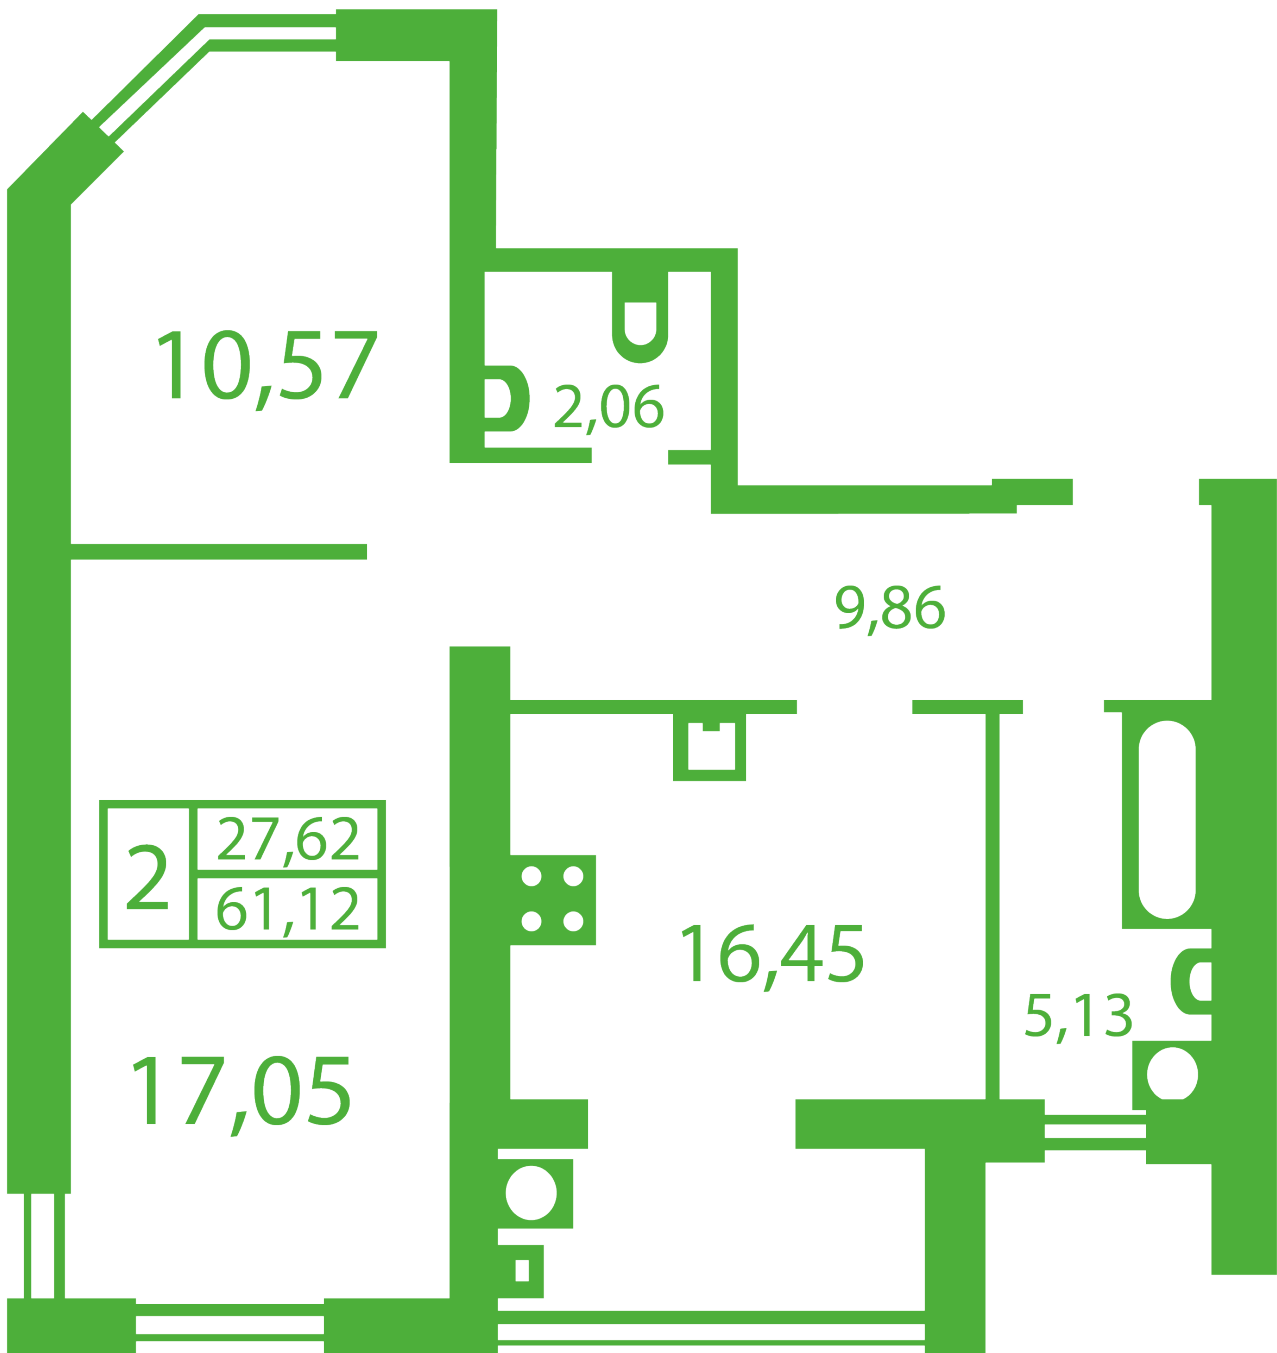

# ЖК "Щасливий" Софіївська Борщагівка

[schastliviy.novabydova.com.ua](http://schastliviy.novabydova.com.ua)

096 023 03 10

Планування 2 кімнатної квартири в будинку на вул.  
Яблунева, 13-В,Г – №1

## **Тип планування: №1**

Будинок Яблунева, 13-В,Г  
2 кімнатна, Зрізи поверхів Поверх

### **Характеристики**

Загальна площа: 60.96 м<sup>2</sup>

Житлова площа: 27.62 м<sup>2</sup>

Площа кухні: 16.29 м<sup>2</sup>