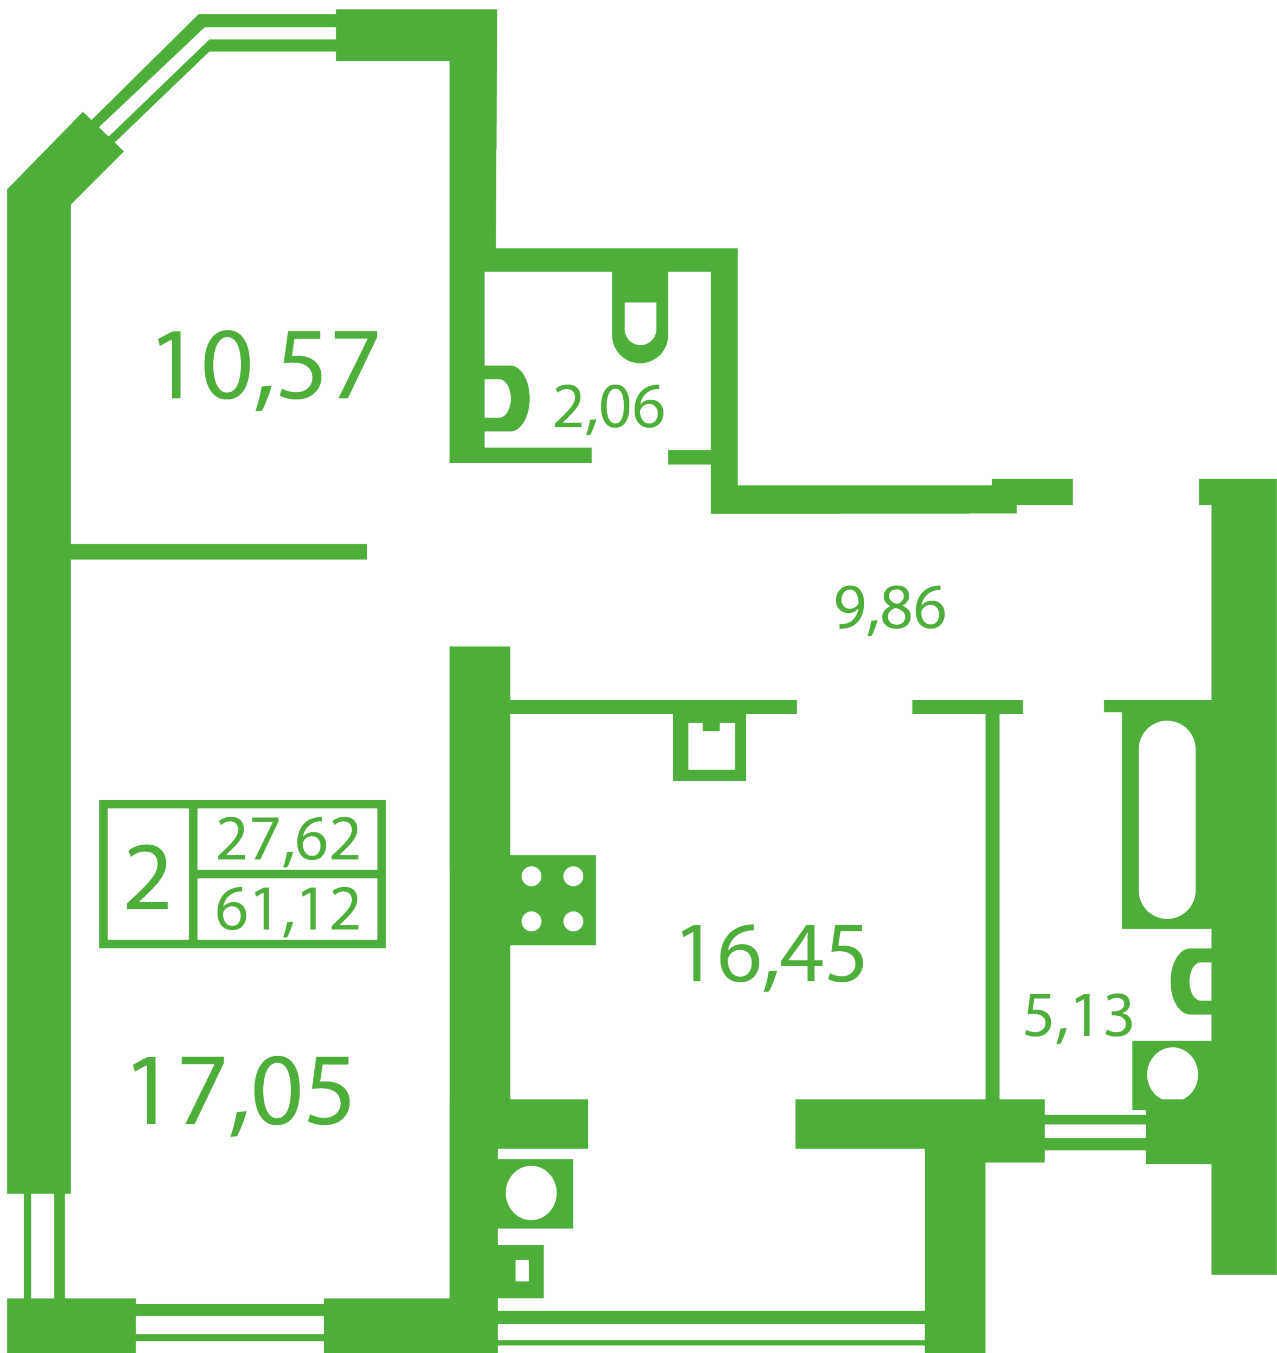

ЖК "Щасливий" Софіївська Борщагівка

schastliviy.novabydova.com.ua

096 023 03 10

Планування 2 кімнатної квартири в будинку на вул.
Яблунева, 13-В,Г – №1

Тип планування: №1

Будинок Яблунева, 13-В,Г
2 кімнатна, Зрізи поверхів Поверх

Характеристики

Загальна площа: 60.96 м²

Житлова площа: 27.62 м²

Площа кухні: 16.29 м²