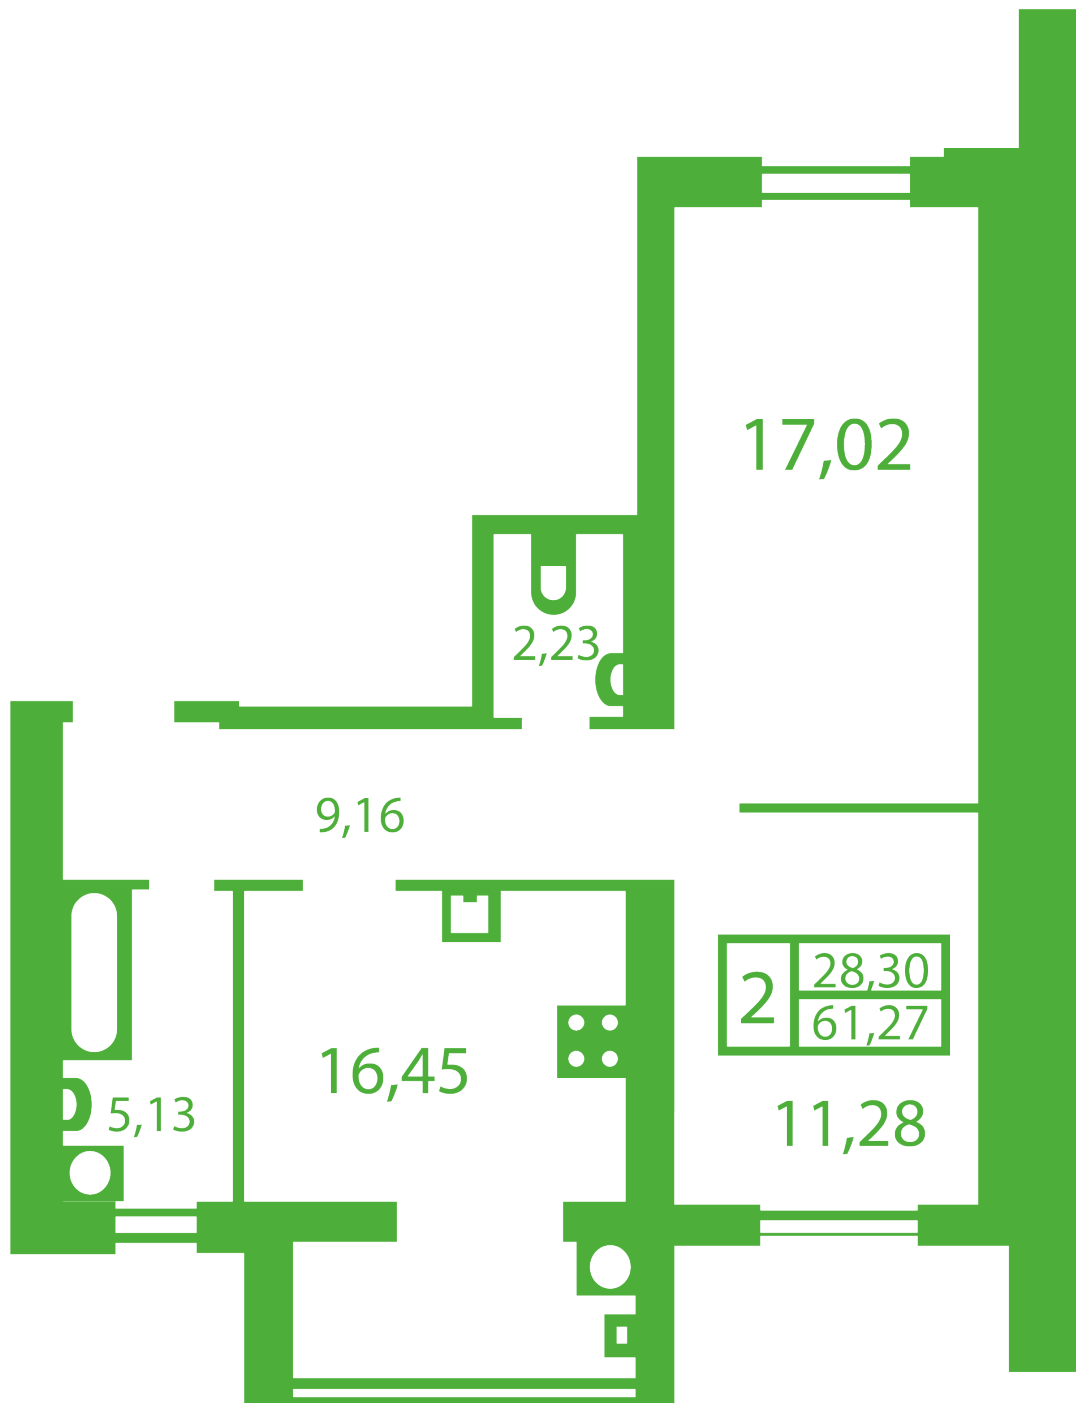

ЖК "Щасливий" Софіївська Борщагівка

schastliviy.novabydova.com.ua
096 023 03 10

Планування 2 кімнатної квартири в будинку на вул.
Яблунева, 13-В,Г – №14

Тип планування: №14

Будинок Яблунева, 13-В,Г
2 кімнатна, Зрізи поверхів Поверх

Характеристики

Загальна площа: 61.11 м²

Житлова площа: 28.3 м²

Площа кухні: 16.29 м²