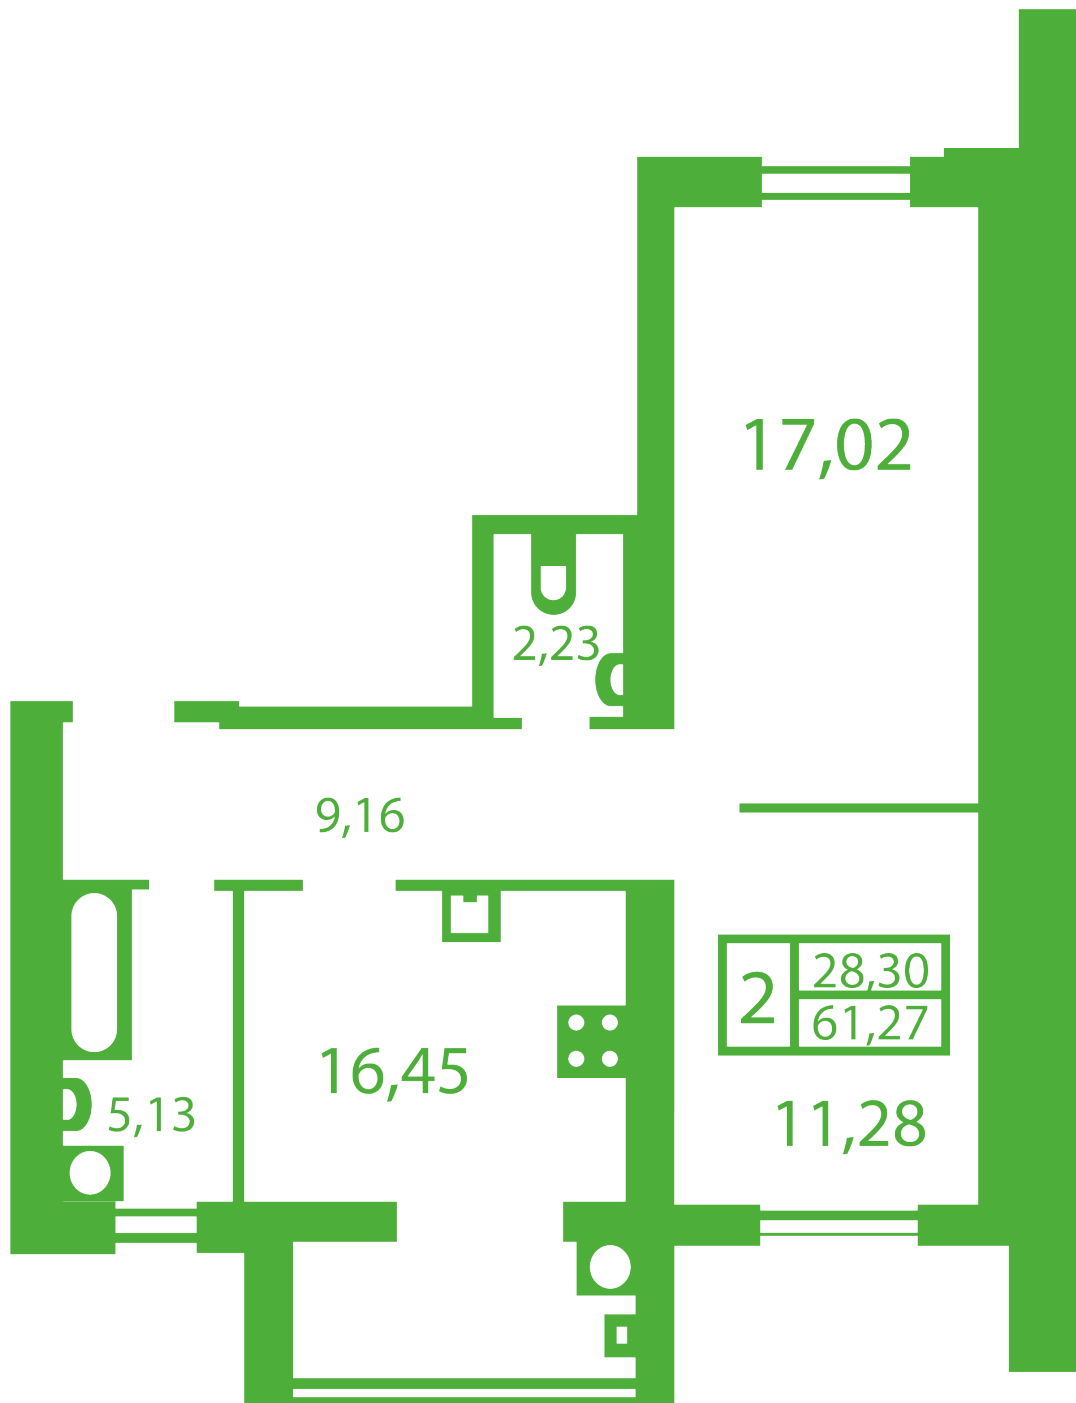

# ЖК "Щасливий" Софіївська Борщагівка

[schastliviy.novabydova.com.ua](http://schastliviy.novabydova.com.ua)

096 023 03 10

**Планування 2 кімнатної квартири в будинку на вул.  
Яблунева, 13-В,Г – №14**

## **Тип планування: №14**

Будинок Яблунева, 13-В,Г  
2 кімнатна, Зрізи поверхів Поверх

### **Характеристики**

Загальна площа: 61.11 м<sup>2</sup>

Житлова площа: 28.3 м<sup>2</sup>

Площа кухні: 16.29 м<sup>2</sup>