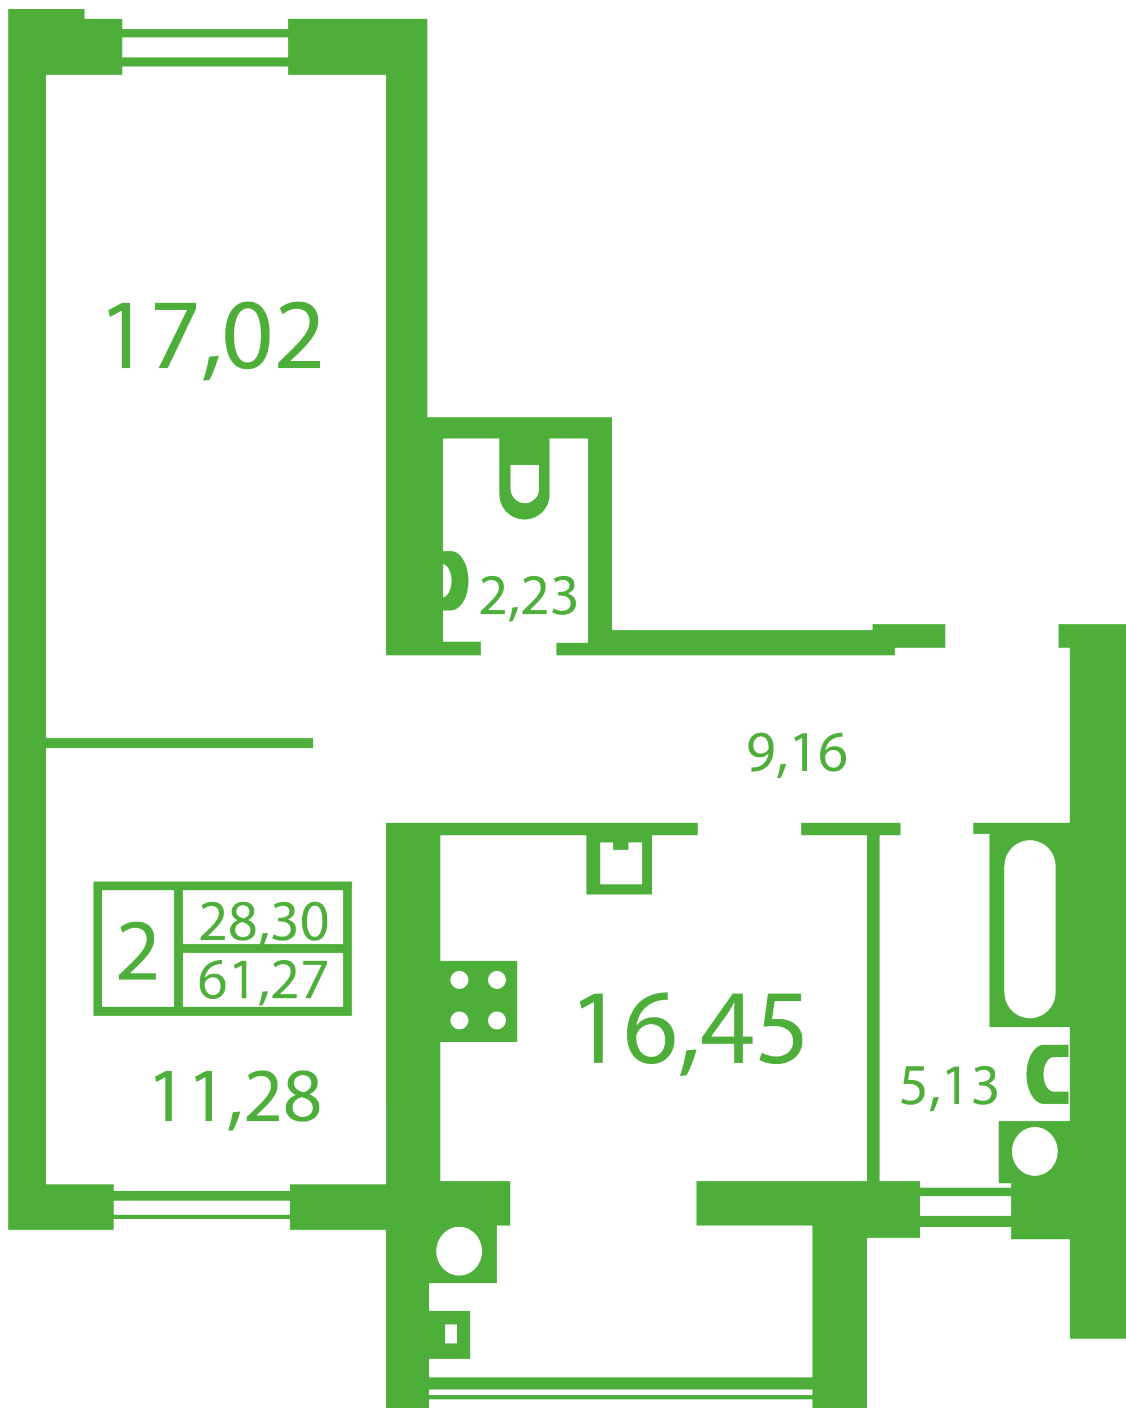

# ЖК "Щасливий" Софиевская Борщаговка

[schastliviy.novabydova.com.ua](http://schastliviy.novabydova.com.ua)

067 663 87 62

044 499 25 58

**Планировка 2 комнатной квартиры в доме на ул.  
Яблонева, 13-В,Г – №10**

## **Тип планировки: №10**

Дом Яблонева, 13-В,Г  
2 комнатная, Срезы этажей Этаж

### **Характеристики**

Общая площадь: 61.11 м<sup>2</sup>

Жилая площадь: 28.3 м<sup>2</sup>

Площадь кухни: 16.29 м<sup>2</sup>