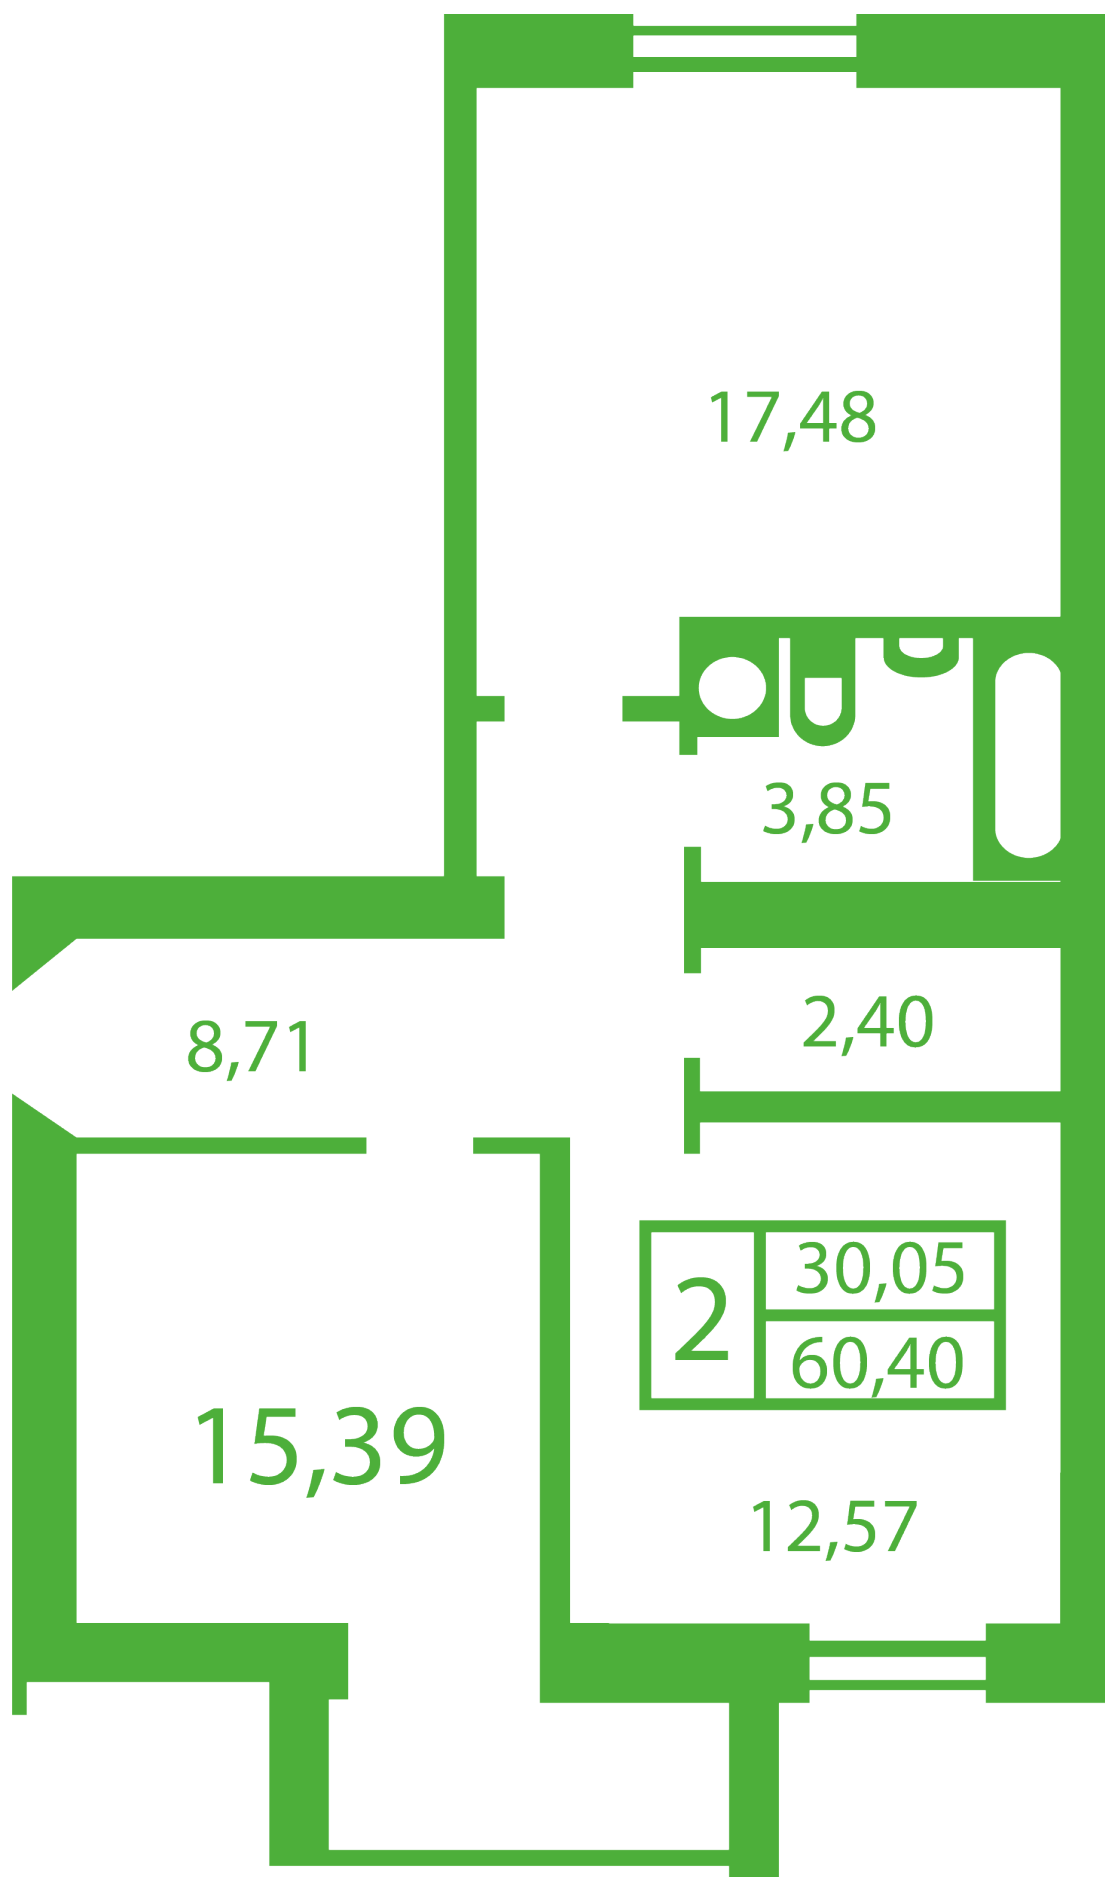

ЖК "Щасливий" Софіївська Борщагівка

schastliviy.novabydova.com.ua

096 023 03 10

**Планування 2 кімнатної квартири в будинку на вул.
Яблунева, 13-А,Б — №5**

Тип планування: №5

Будинок Яблунева, 13-А,Б
2 кімнатна, Зрізи поверхів Поверх

Характеристики

Загальна площа: 60.4 м²

Житлова площа: 30.05 м²

Площа кухні: 15.39 м²