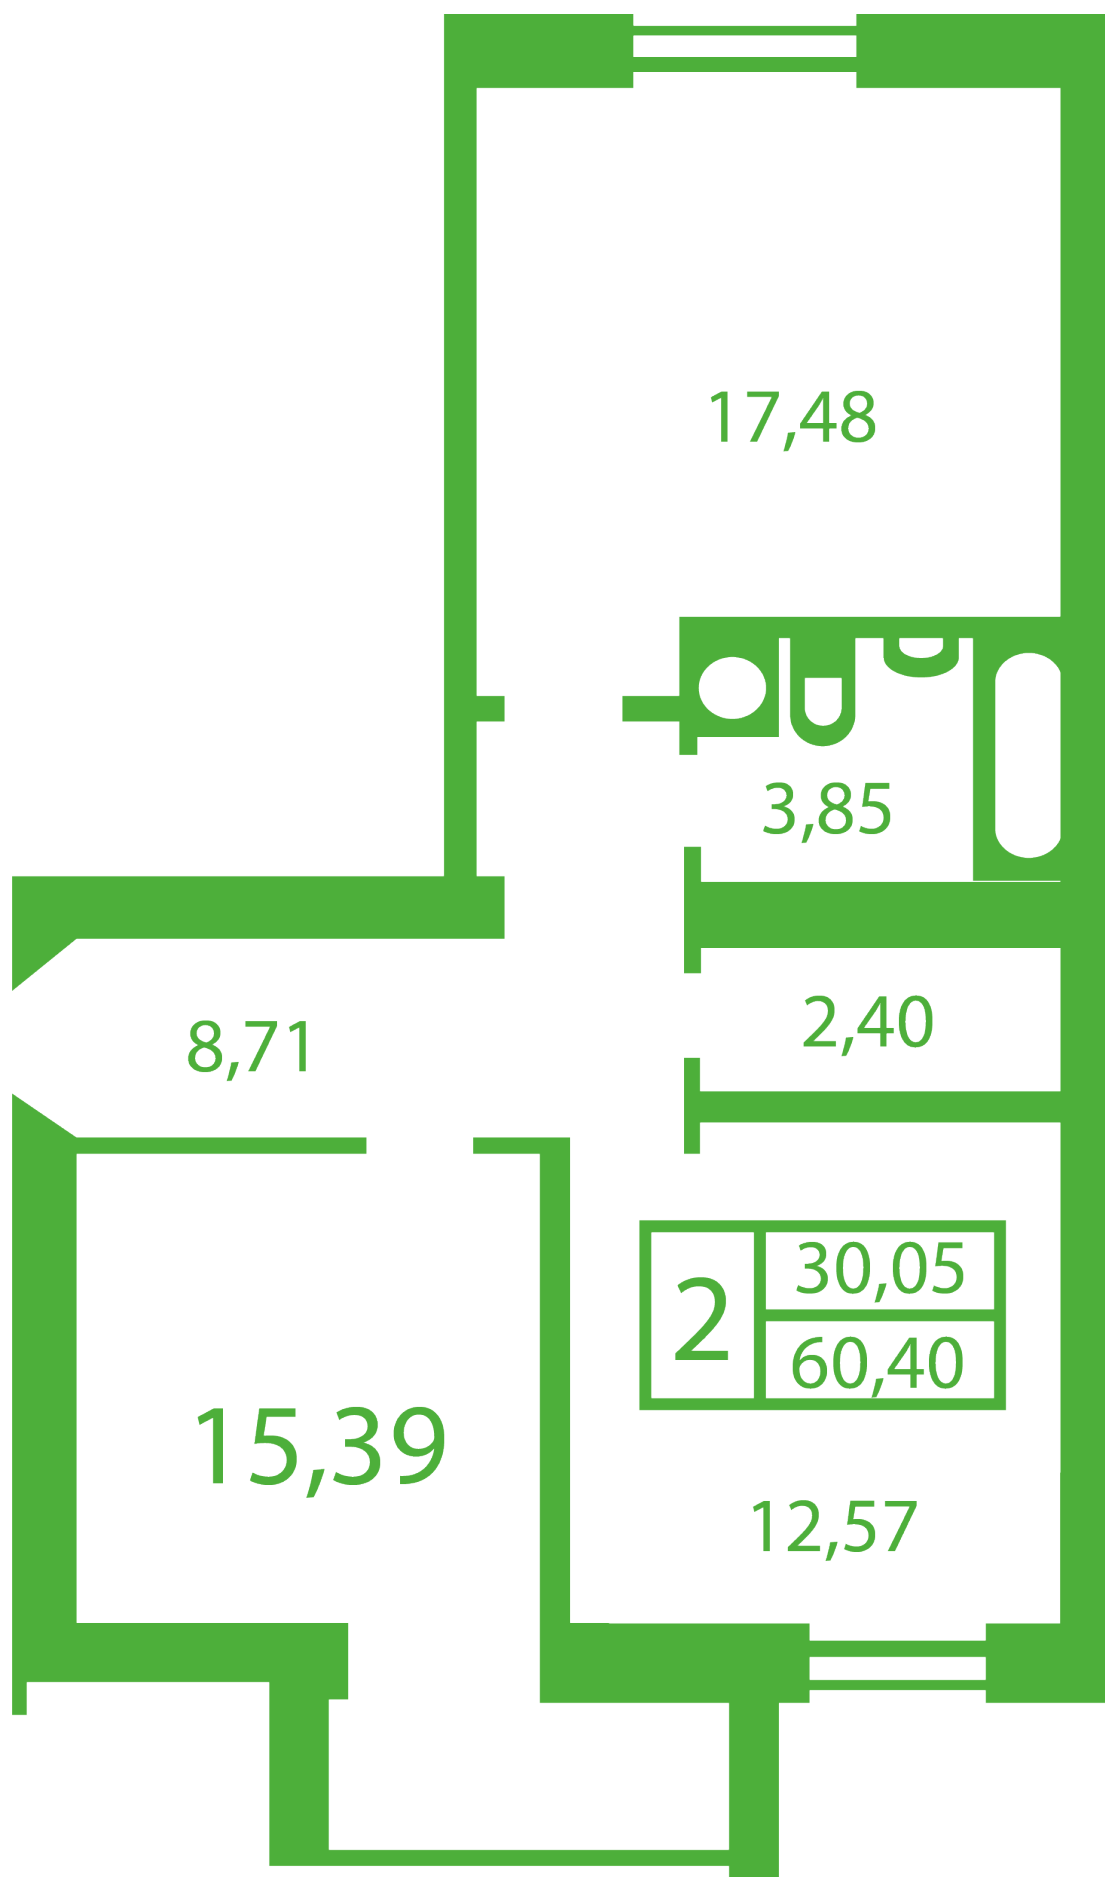

ЖК "Щасливий" Софіївська Борщагівка

schastliviy.novabydova.com.ua

096 023 03 10

**Планування 2 кімнатної квартири в будинку на вул.
Яблунева, 13-А,Б — №5**

Тип планування: №5

Будинок Яблунева, 13-А,Б
2 кімнатна, Зрізи поверхів Поверх

Характеристики

Загальна площа: 60.4 м²
Житлова площа: 30.05 м²
Площа кухні: 15.39 м²