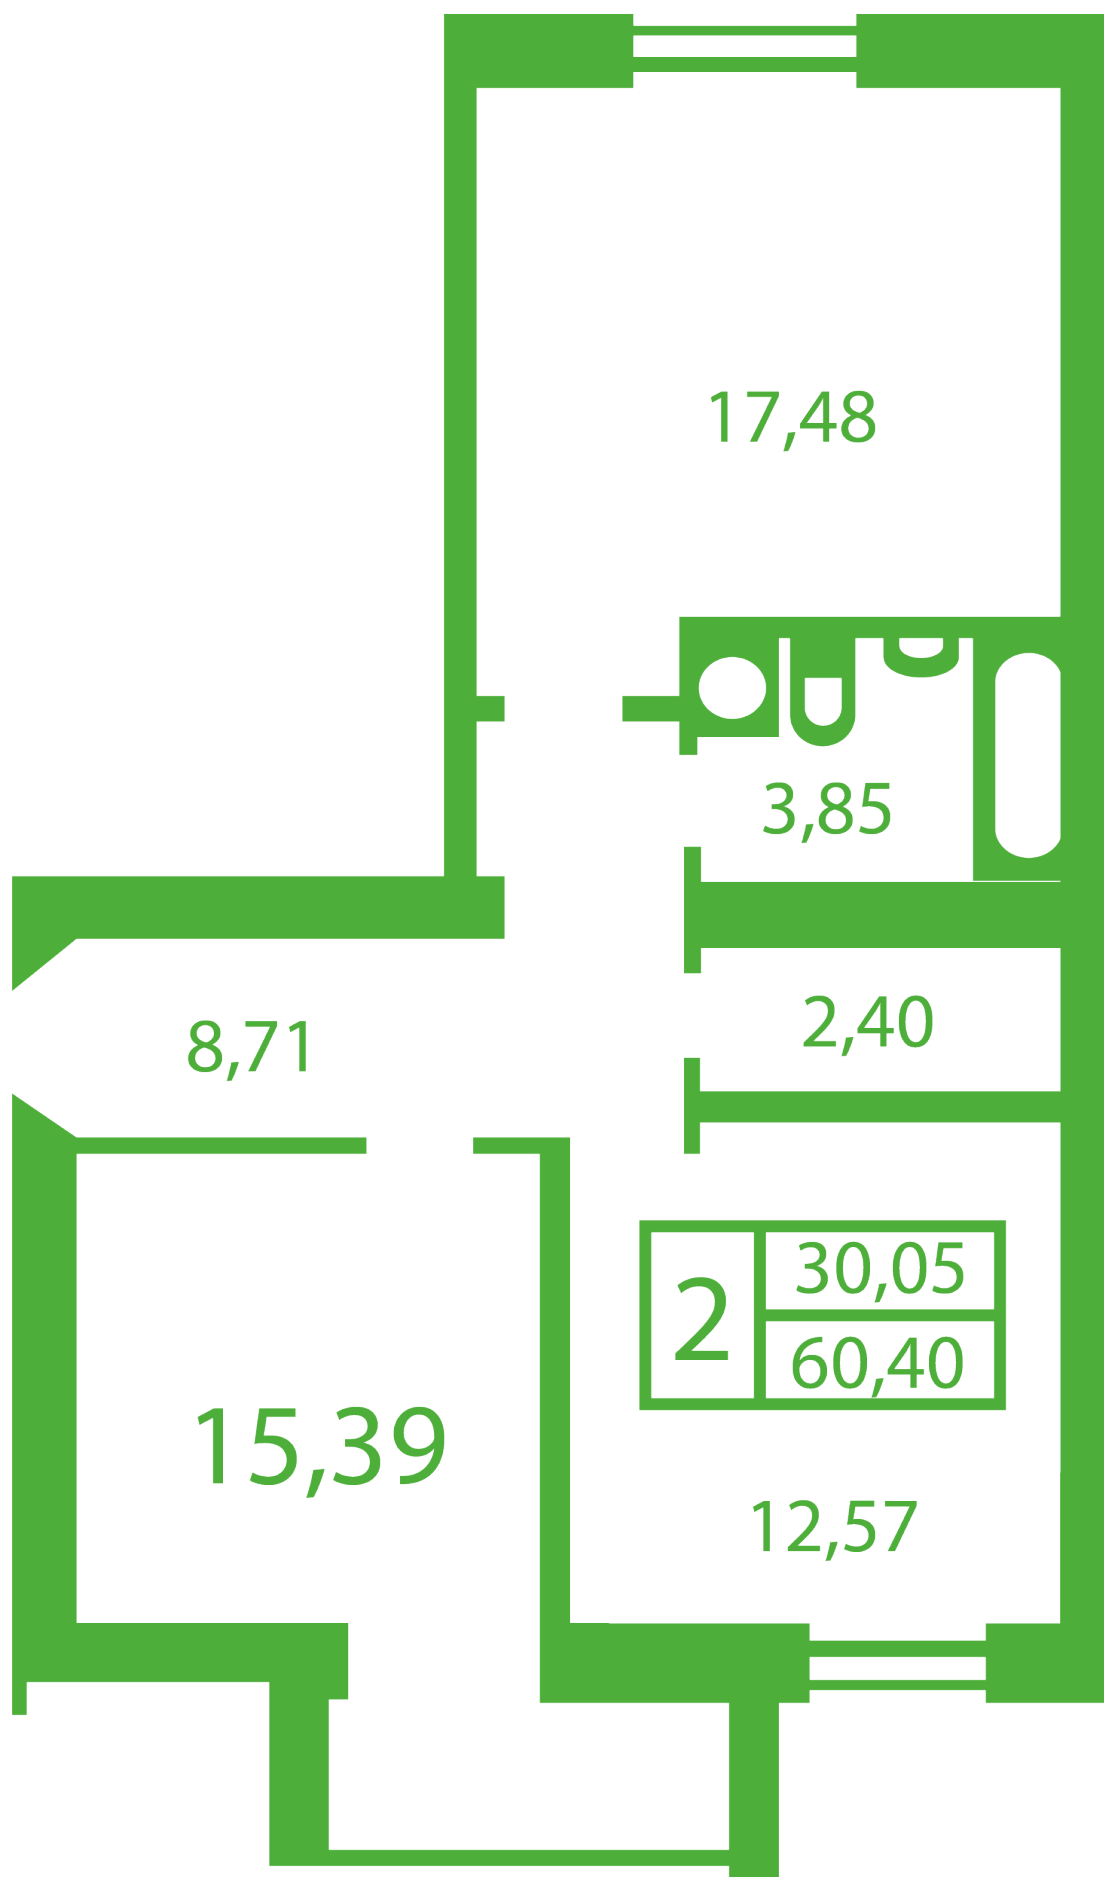

ЖК "Щасливий" Софіївська Борщагівка

schastliviy.novabydova.com.ua

096 023 03 10

**Планування 2 кімнатної квартири в будинку на вул.
Яблунева, 13-А,Б — №5**

Тип планування: №5

Будинок Яблунева, 13-А,Б
2 кімнатна, Зрізи поверхів Поверх

Характеристики

Загальна площа: 60.4 м²
Житлова площа: 30.05 м²
Площа кухні: 15.39 м²