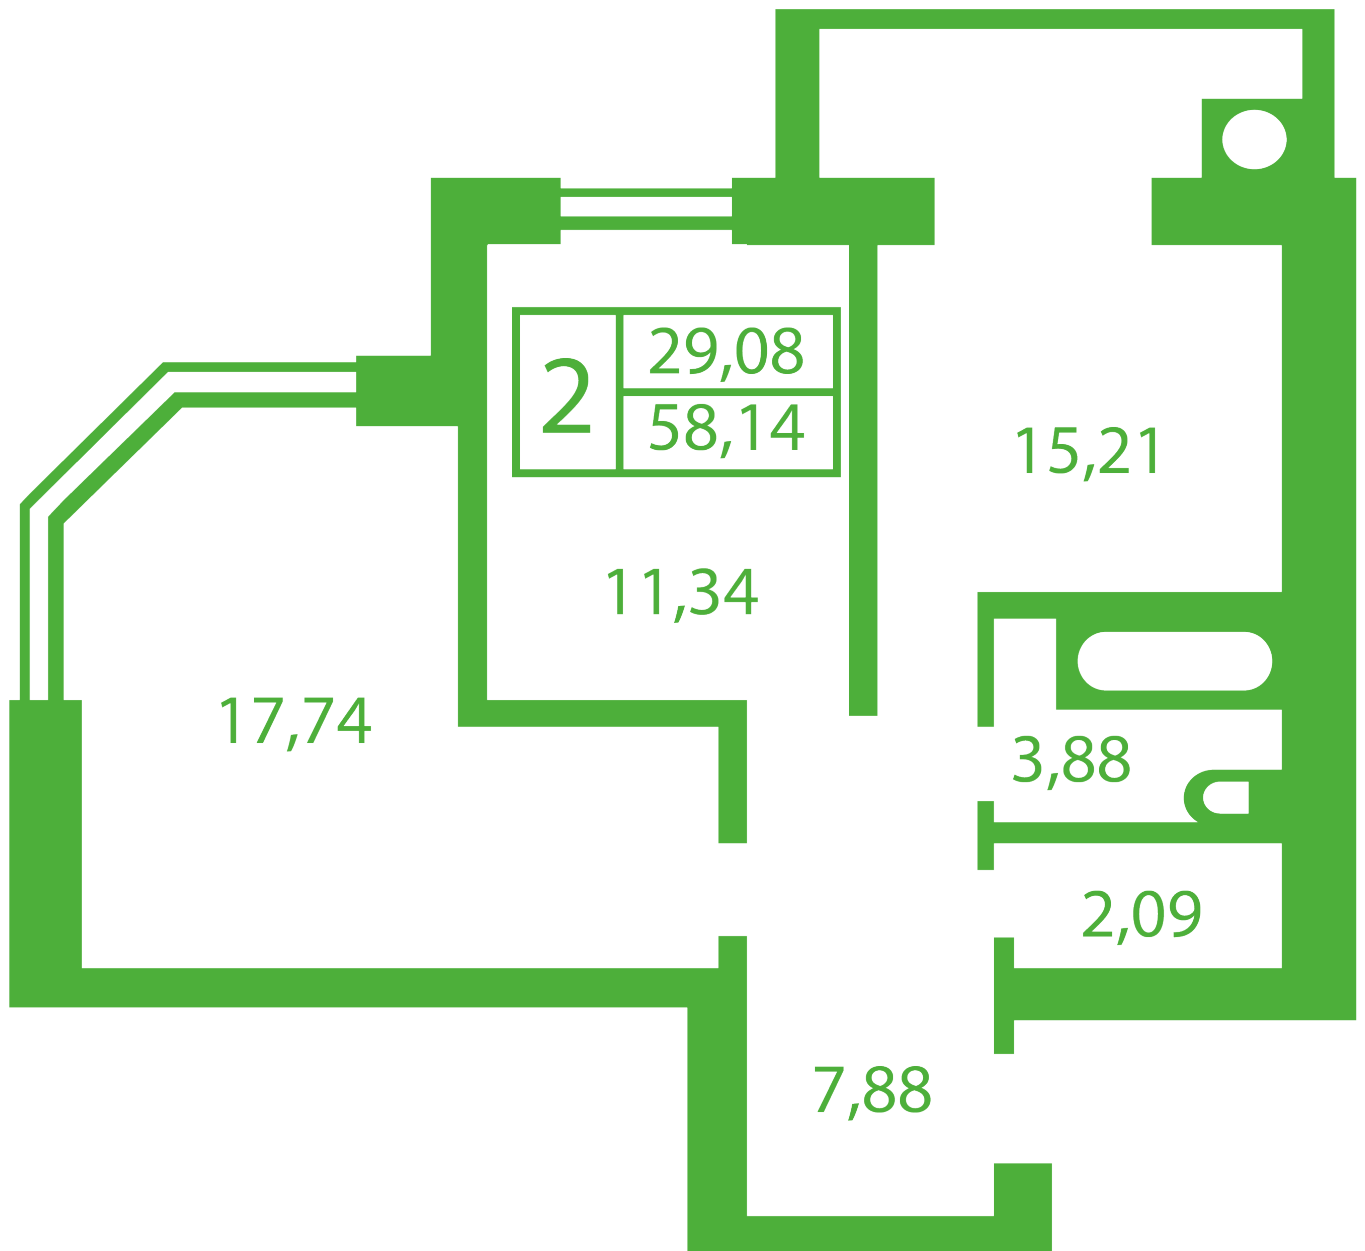

ЖК "Щасливий" Софіївська Борщагівка

schastliviy.novabydova.com.ua

096 023 03 10

**Планування 2 кімнатної квартири в будинку на вул.
Яблунева, 13-А,Б – №3**

Тип планування: №3

Будинок Яблунева, 13-А,Б
2 кімнатна, Зрізи поверхів Поверх

Характеристики

Загальна площа: 58.14 м2

Житлова площа: 29.08 м2

Площа кухні: 15.21 м2