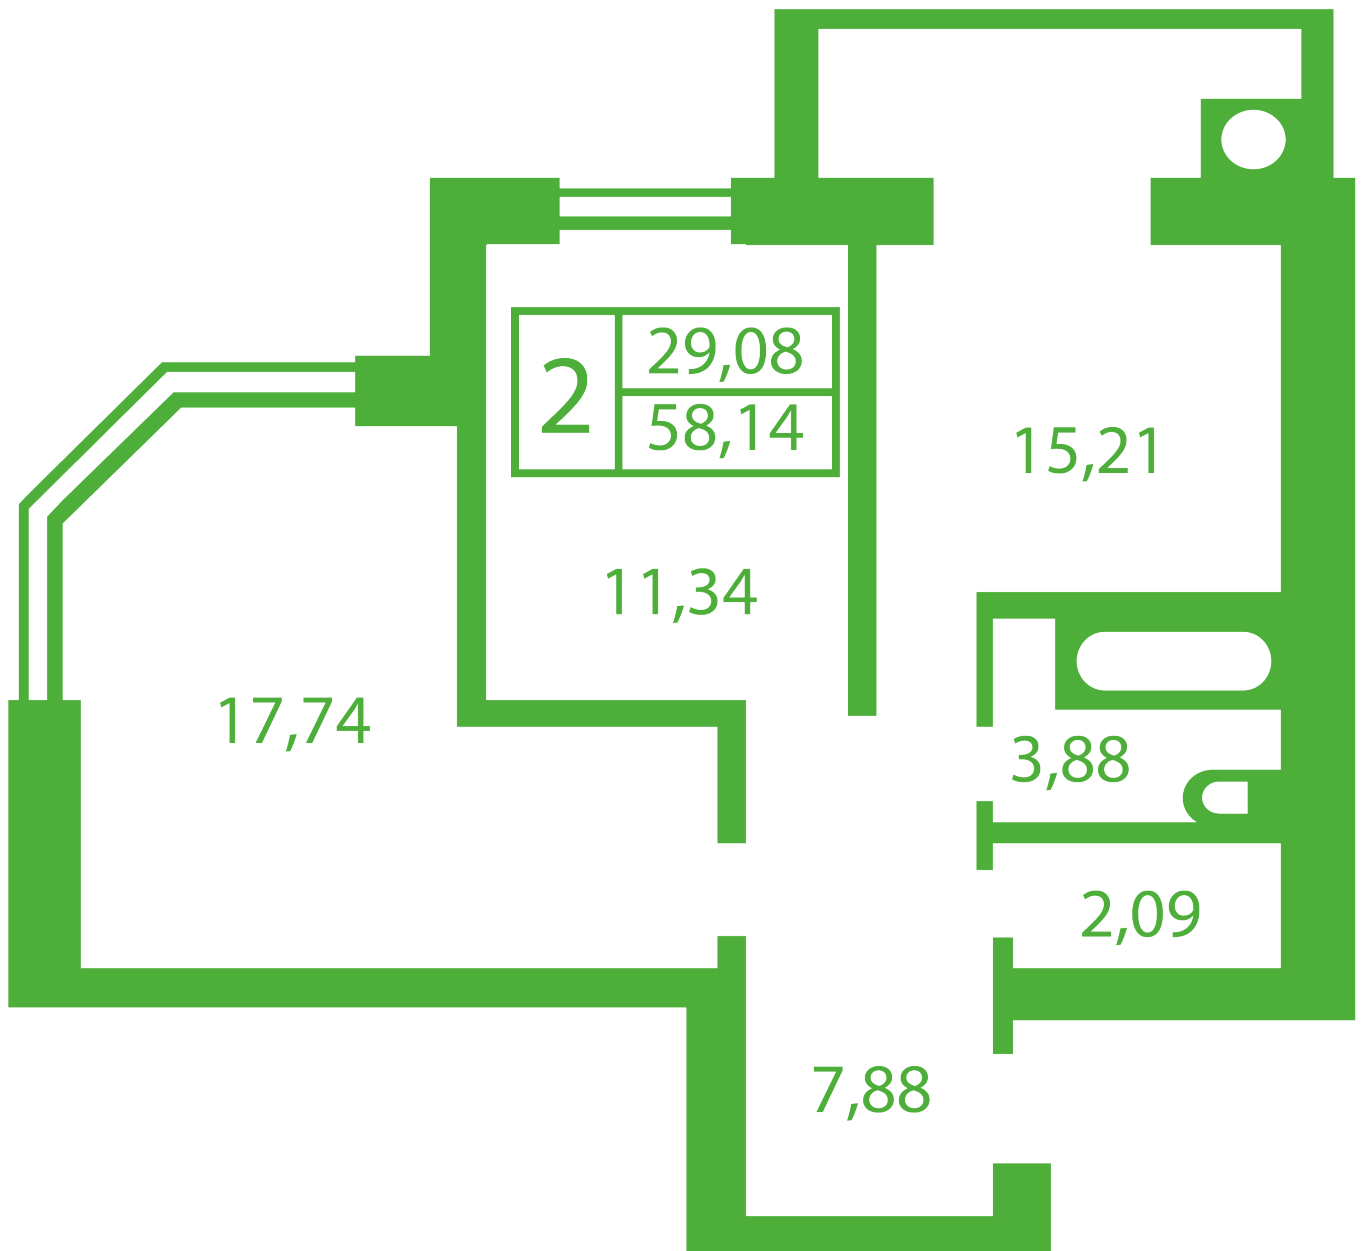

ЖК "Щасливий" Софіївська Борщагівка

schastliviy.novabydova.com.ua

096 023 03 10

**Планування 2 кімнатної квартири в будинку на вул.
Яблунева, 13-А,Б – №3**

Тип планування: №3

Будинок Яблунева, 13-А,Б
2 кімнатна, Зрізи поверхів Поверх

Характеристики

Загальна площа: 58.14 м2

Житлова площа: 29.08 м2

Площа кухні: 15.21 м2