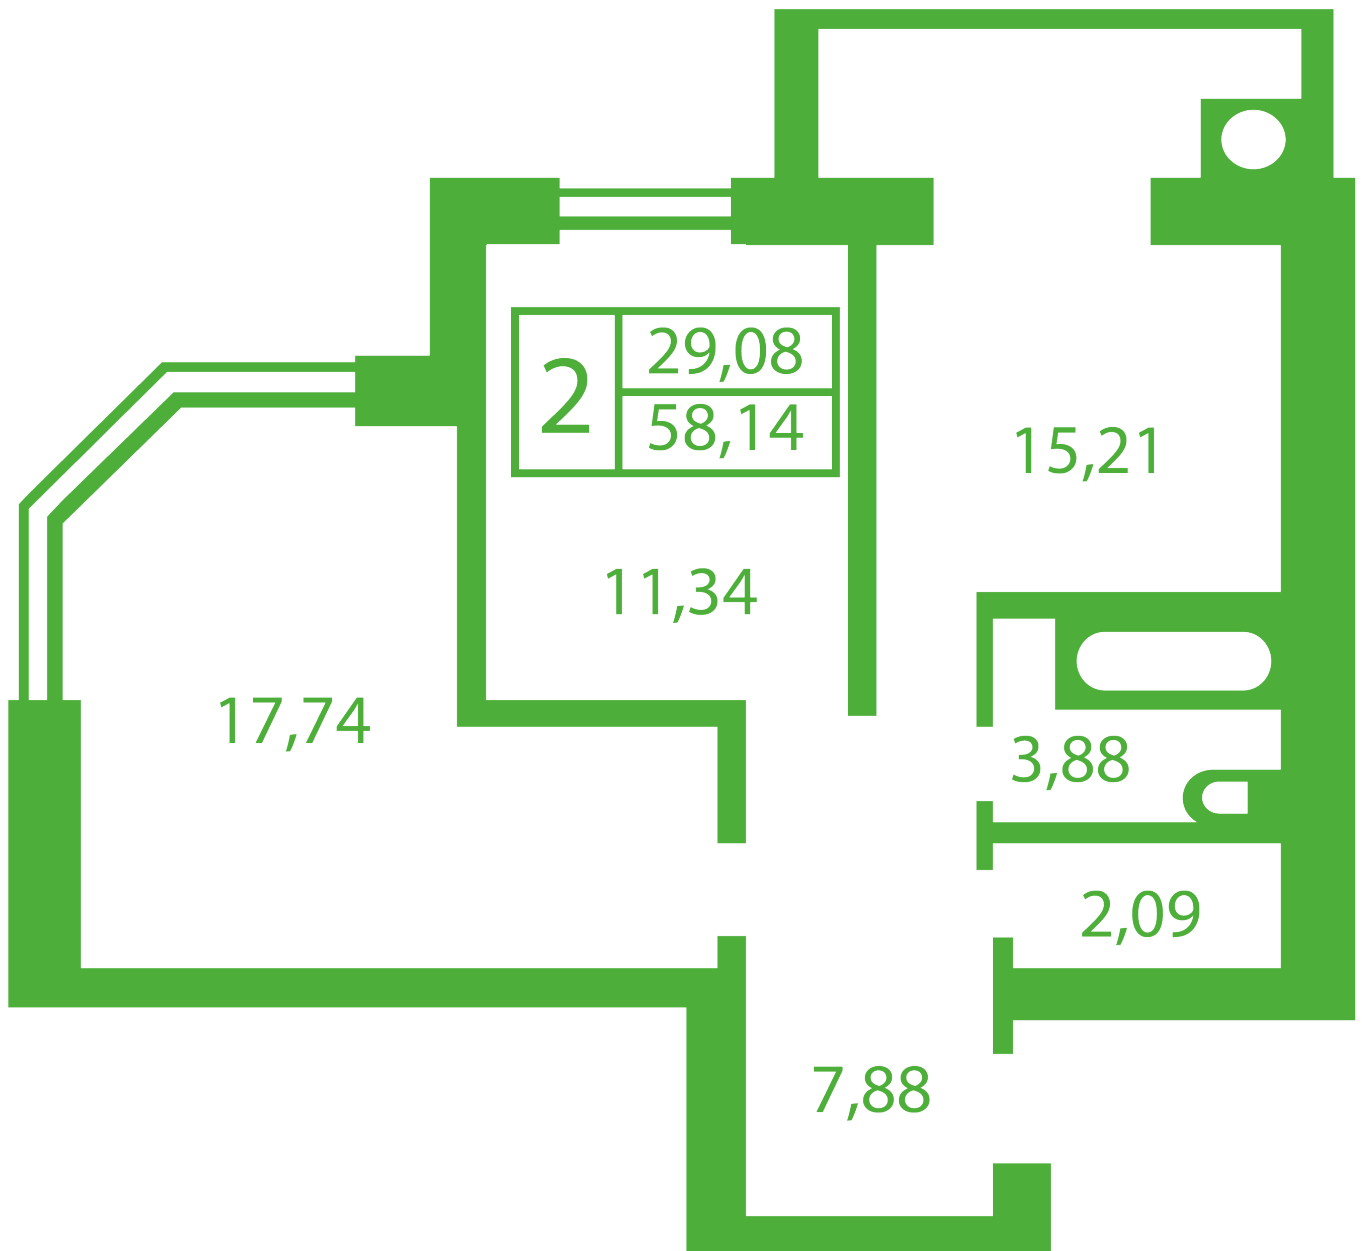

ЖК "Щасливий" Софіївська Борщагівка

schastliviy.novabydova.com.ua

096 023 03 10

**Планування 2 кімнатної квартири в будинку на вул.
Яблунева, 13-А,Б – №3**

Тип планування: №3

Будинок Яблунева, 13-А,Б
2 кімнатна, Зрізи поверхів Поверх

Характеристики

Загальна площа: 58.14 м²

Житлова площа: 29.08 м²

Площа кухні: 15.21 м²