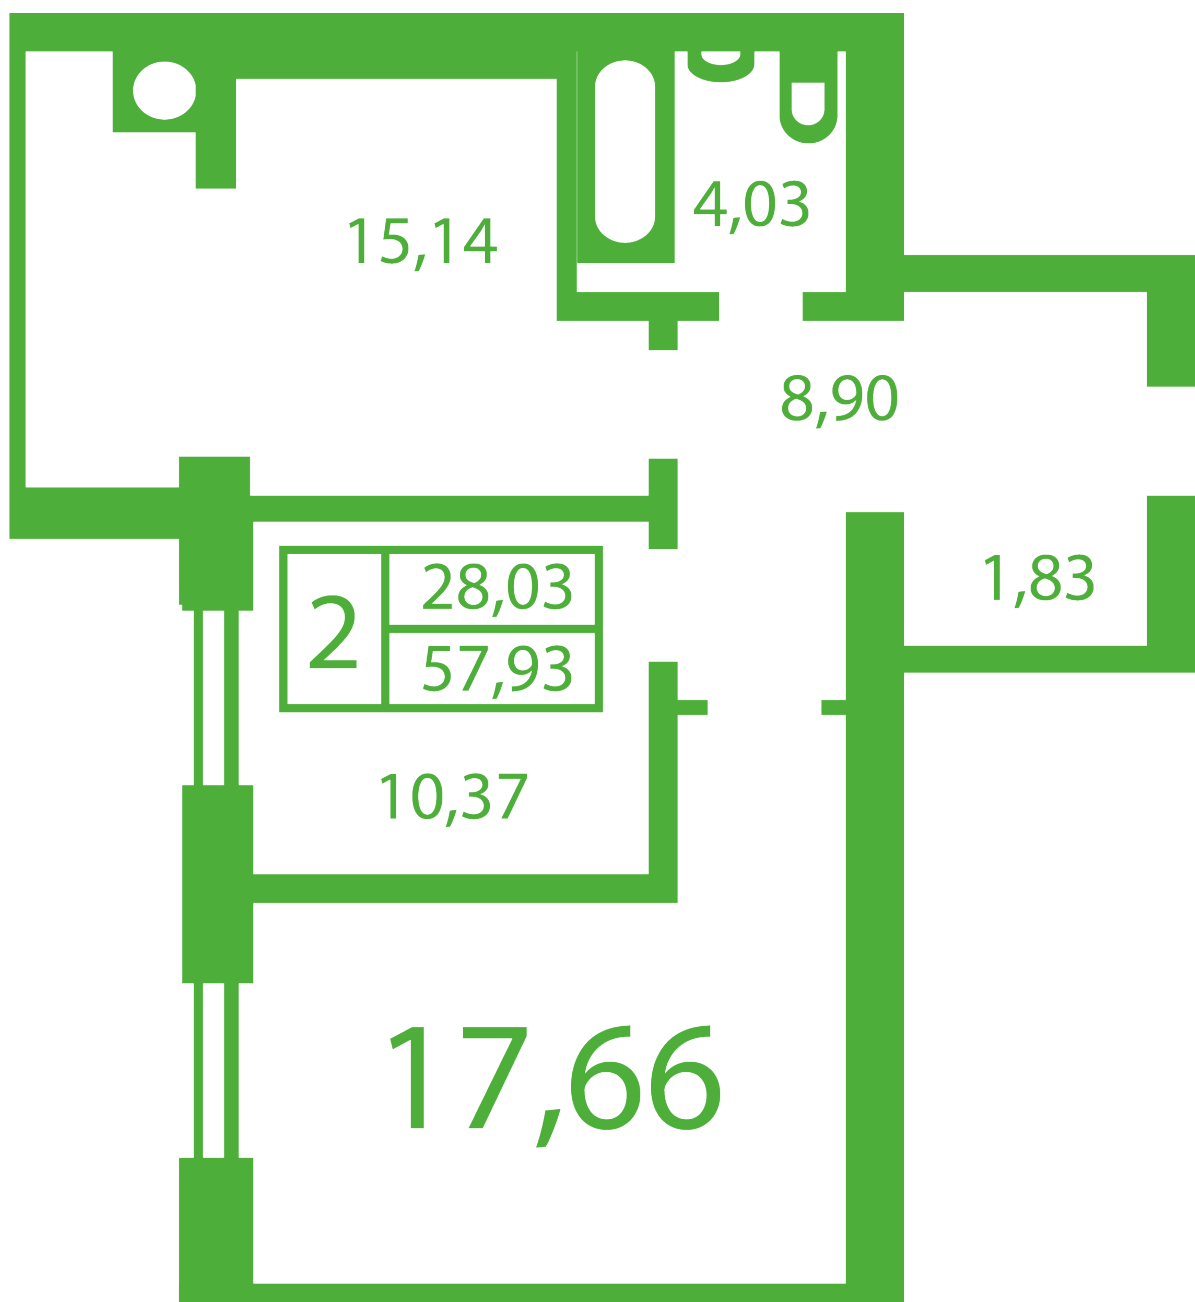

ЖК "Щасливий" Софіївська Борщагівка

schastliviy.novabydova.com.ua

096 023 03 10

Планування 2 кімнатної квартири в будинку на вул.
Яблунева, 13-А,Б – №2

Тип планування: №2

Будинок Яблунева, 13-А,Б
2 кімнатна, Зрізи поверхів Поверх

Характеристики

Загальна площа: 57.93 м2

Житлова площа: 28.03 м2

Площа кухні: 15.14 м2