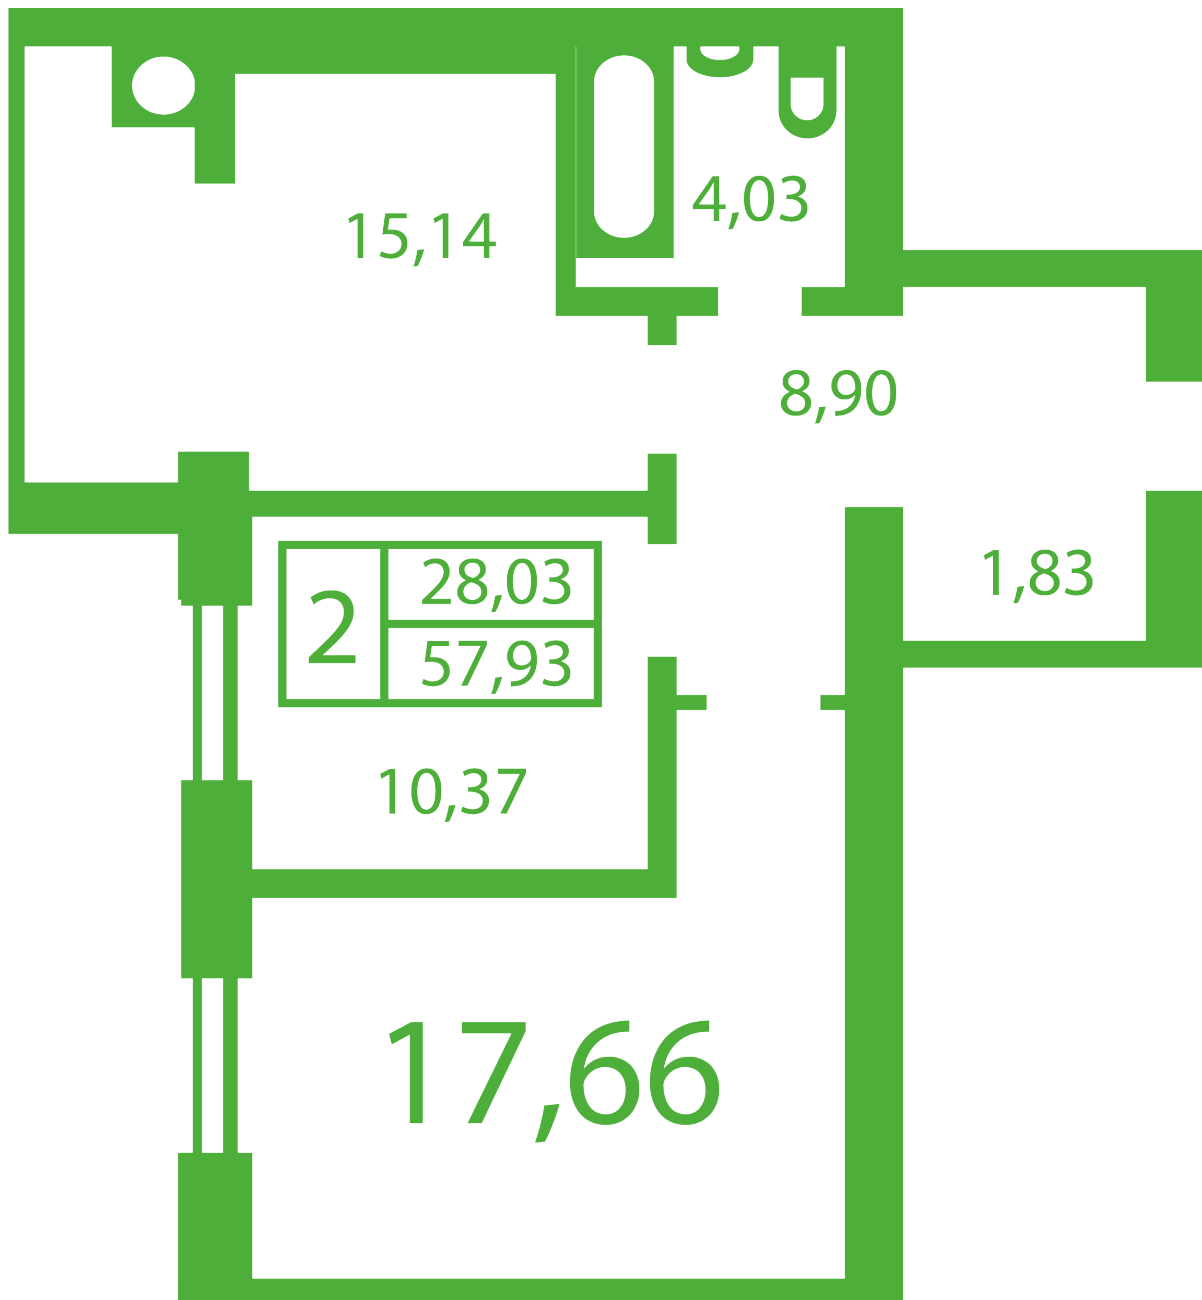

# ЖК "Щасливий" Софіївська Борщагівка

[schastliviy.novabydova.com.ua](http://schastliviy.novabydova.com.ua)  
096 023 03 10

Планування 2 кімнатної квартири в будинку на вул.  
Яблунева, 13-А,Б – №2

## **Тип планування: №2**

Будинок Яблунева, 13-А,Б  
2 кімнатна, Зрізи поверхів Поверх

### **Характеристики**

Загальна площа: 57.93 м2

Житлова площа: 28.03 м2

Площа кухні: 15.14 м2