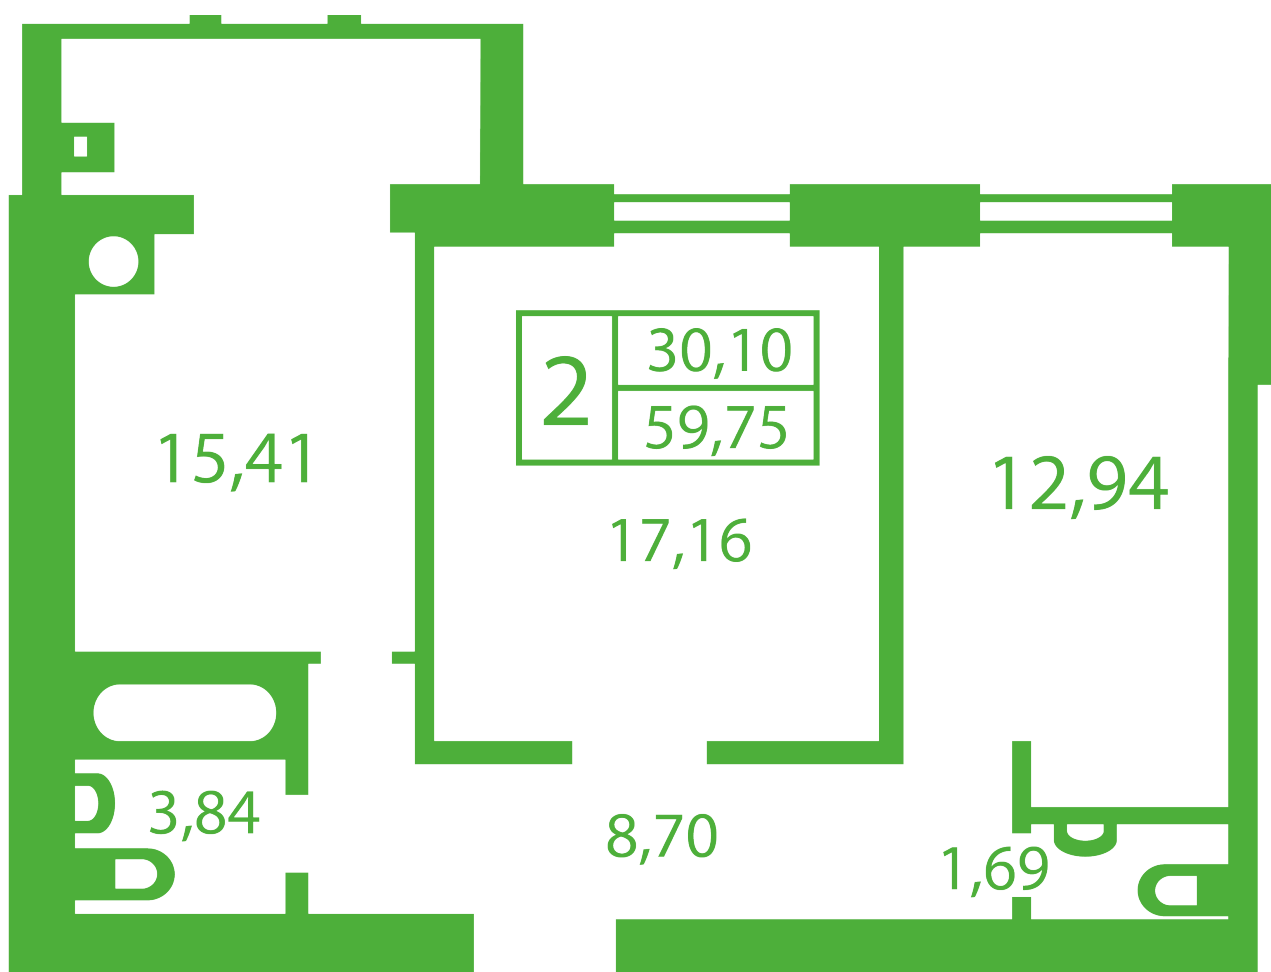

ЖК "Щасливий" Софіївська Борщагівка

schastliviy.novabydova.com.ua

096 023 03 10

Планування 2 кімнатної квартири в будинку на вул. Яблунева, 13-А,Б – №22

Тип планування: №22

Будинок Яблунева, 13-А,Б
2 кімнатна, Зрізи поверхів Поверх

Характеристики

Загальна площа: 59.75 м²

Житлова площа: 30.1 м²

Площа кухні: 15.41 м²