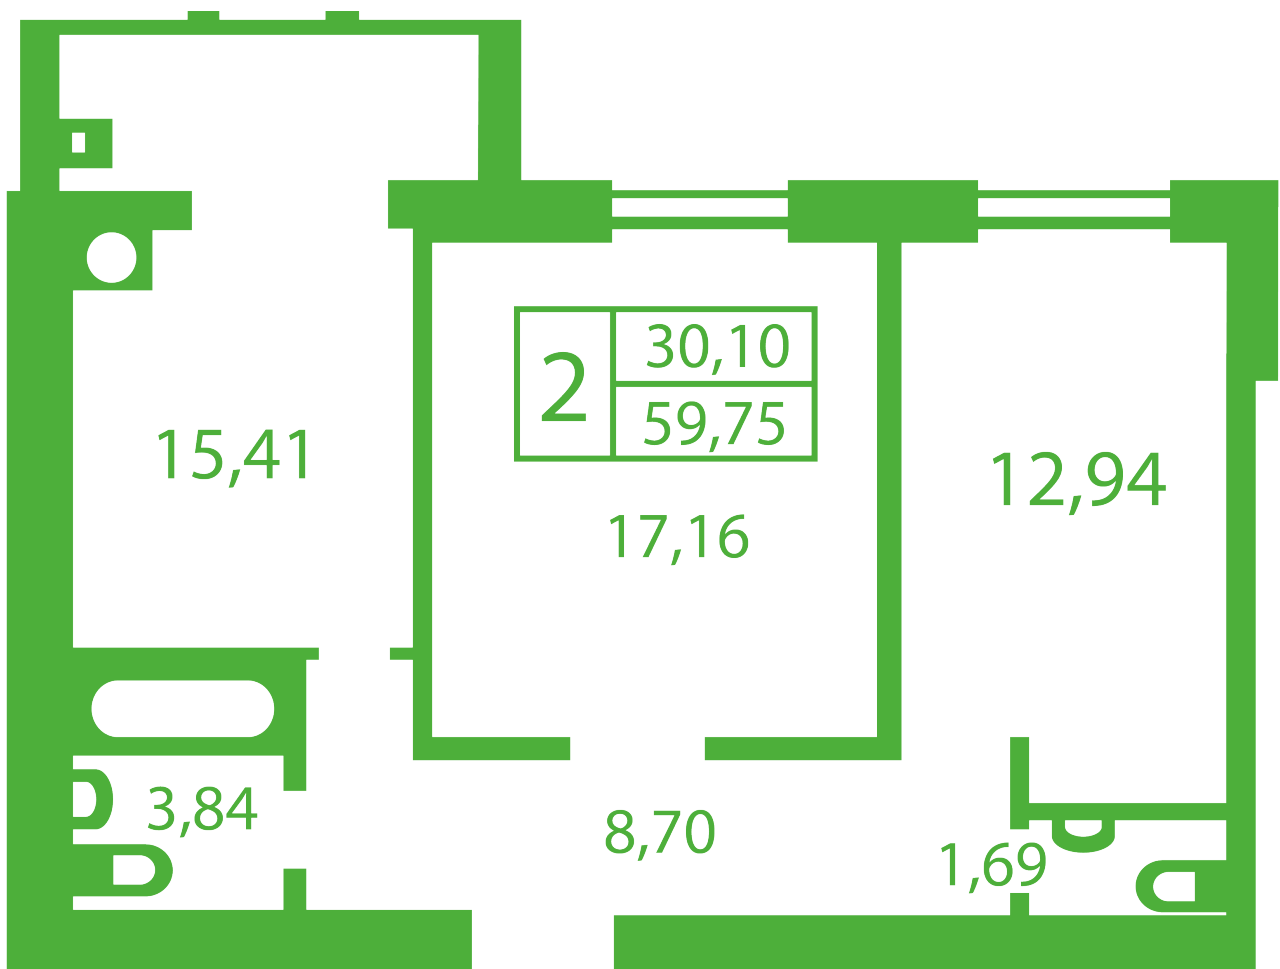

ЖК "Щасливий" Софиевская Борщаговка

schastliviy.novabydova.com.ua

067 663 87 62

044 499 25 58

Планировка 2 комнатной квартиры в доме на ул. Яблонева, 13-А,Б – №22

Тип планировки: №22

Дом Яблонева, 13-А,Б

2 комнатная, Срезы этажей Этаж

Характеристики

Общая площадь: 59.75 м²

Жилая площадь: 30.1 м²

Площадь кухни: 15.41 м²