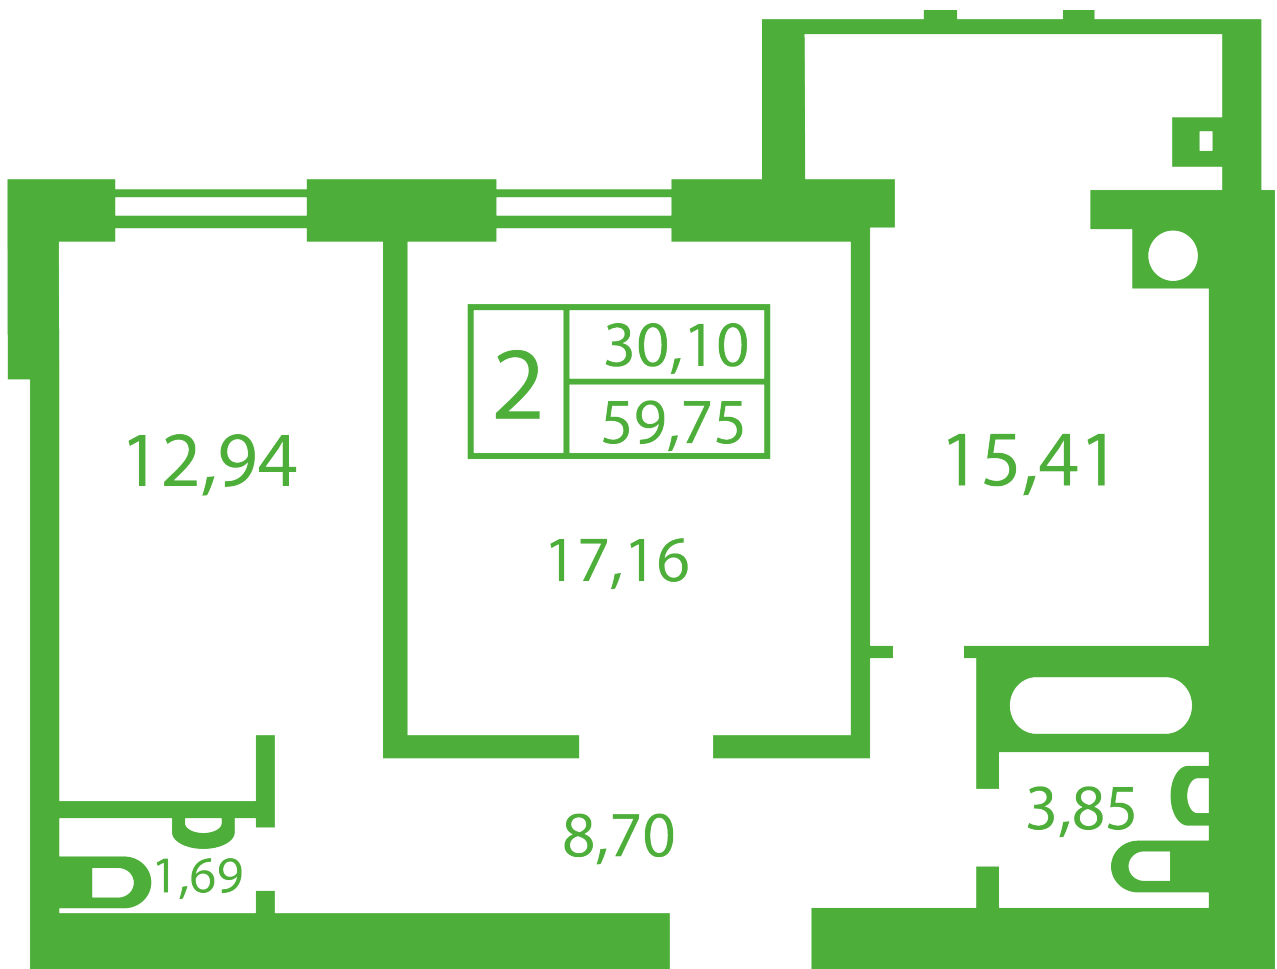

ЖК "Щасливий" Софіївська Борщагівка

schastliviy.novabydova.com.ua

096 023 03 10

**Планування 2 кімнатної квартири в будинку на вул.
Яблунева, 13-А,Б – №21**

Тип планування: №21

Будинок Яблунева, 13-А,Б
2 кімнатна, Зрізи поверхів Поверх

Характеристики

Загальна площа: 59.75 м²

Житлова площа: 30.1 м²

Площа кухні: 15.41 м²