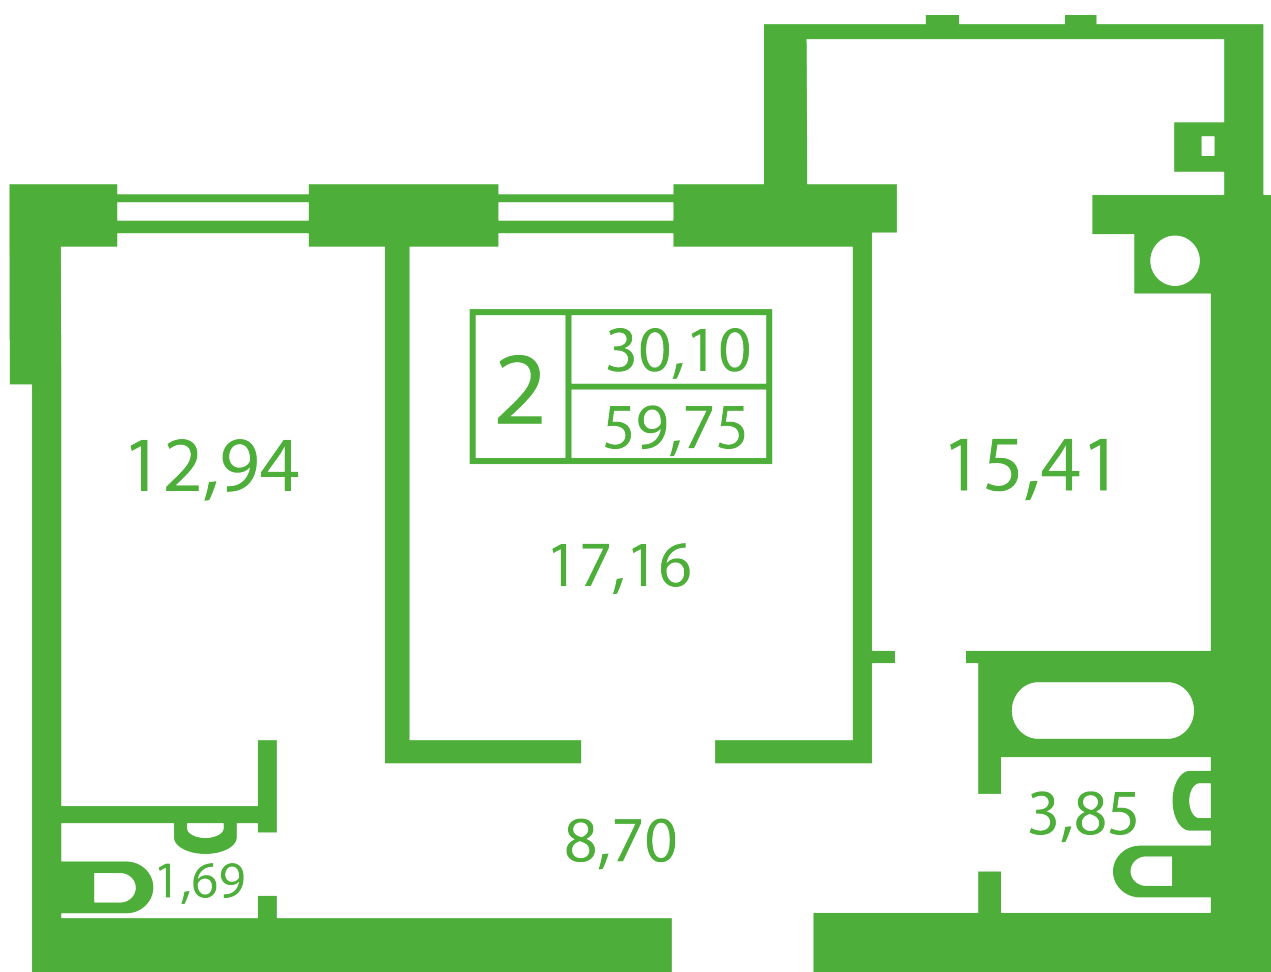

ЖК "Щасливий" Софіївська Борщагівка

schastliviy.novabydova.com.ua

096 023 03 10

Планування 2 кімнатної квартири в будинку на вул. Яблунева, 13-А,Б – №21

Тип планування: №21

Будинок Яблунева, 13-А,Б
2 кімнатна, Зрізи поверхів Поверх

Характеристики

Загальна площа: 59.75 м²

Житлова площа: 30.1 м²

Площа кухні: 15.41 м²