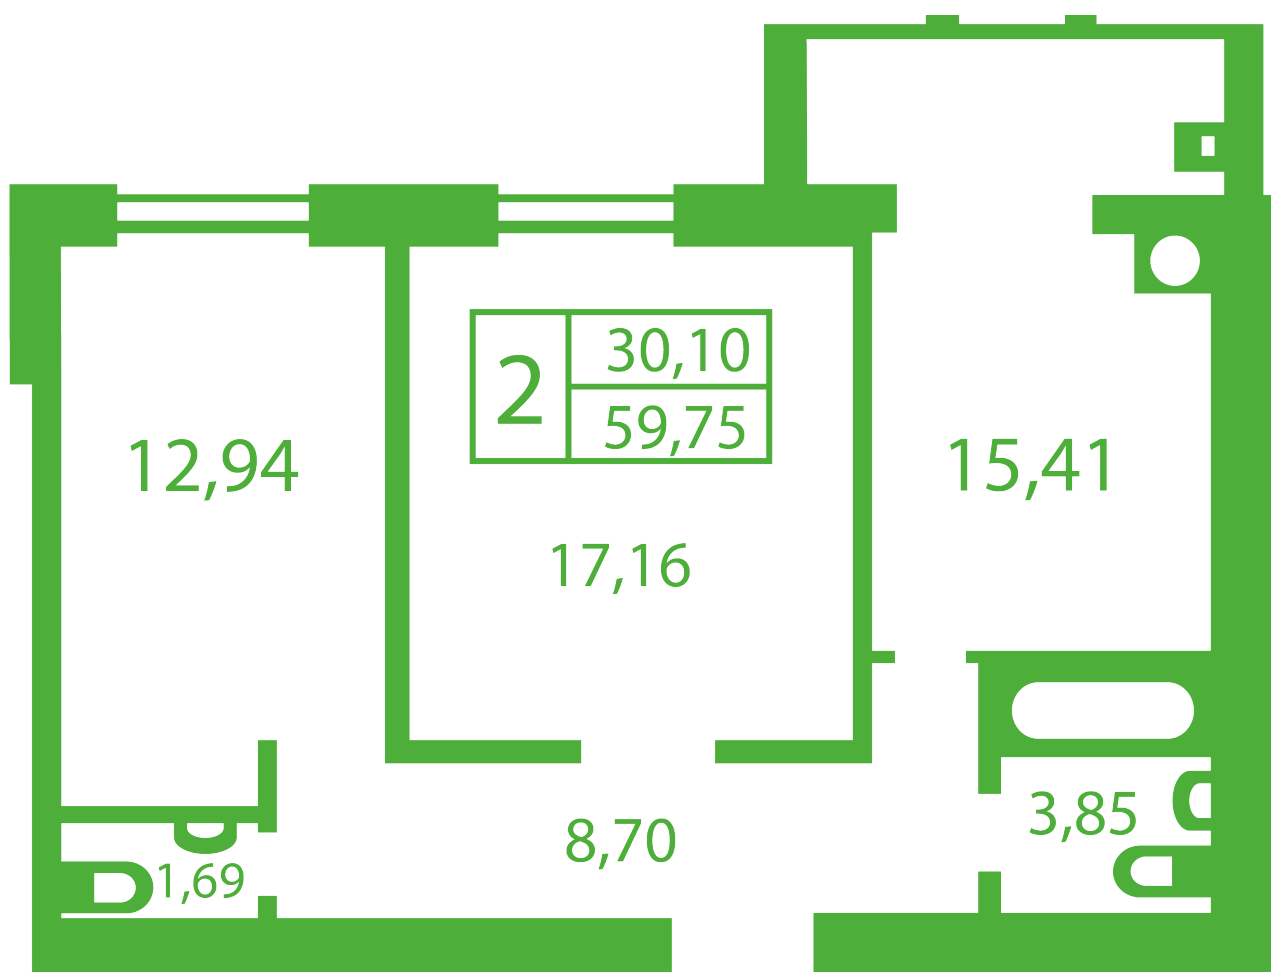

ЖК "Щасливий" Софіївська Борщагівка

schastliviy.novabydova.com.ua

096 023 03 10

**Планування 2 кімнатної квартири в будинку на вул.
Яблунева, 13-А,Б – №21**

Тип планування: №21

Будинок Яблунева, 13-А,Б
2 кімнатна, Зрізи поверхів Поверх

Характеристики

Загальна площа: 59.75 м²

Житлова площа: 30.1 м²

Площа кухні: 15.41 м²