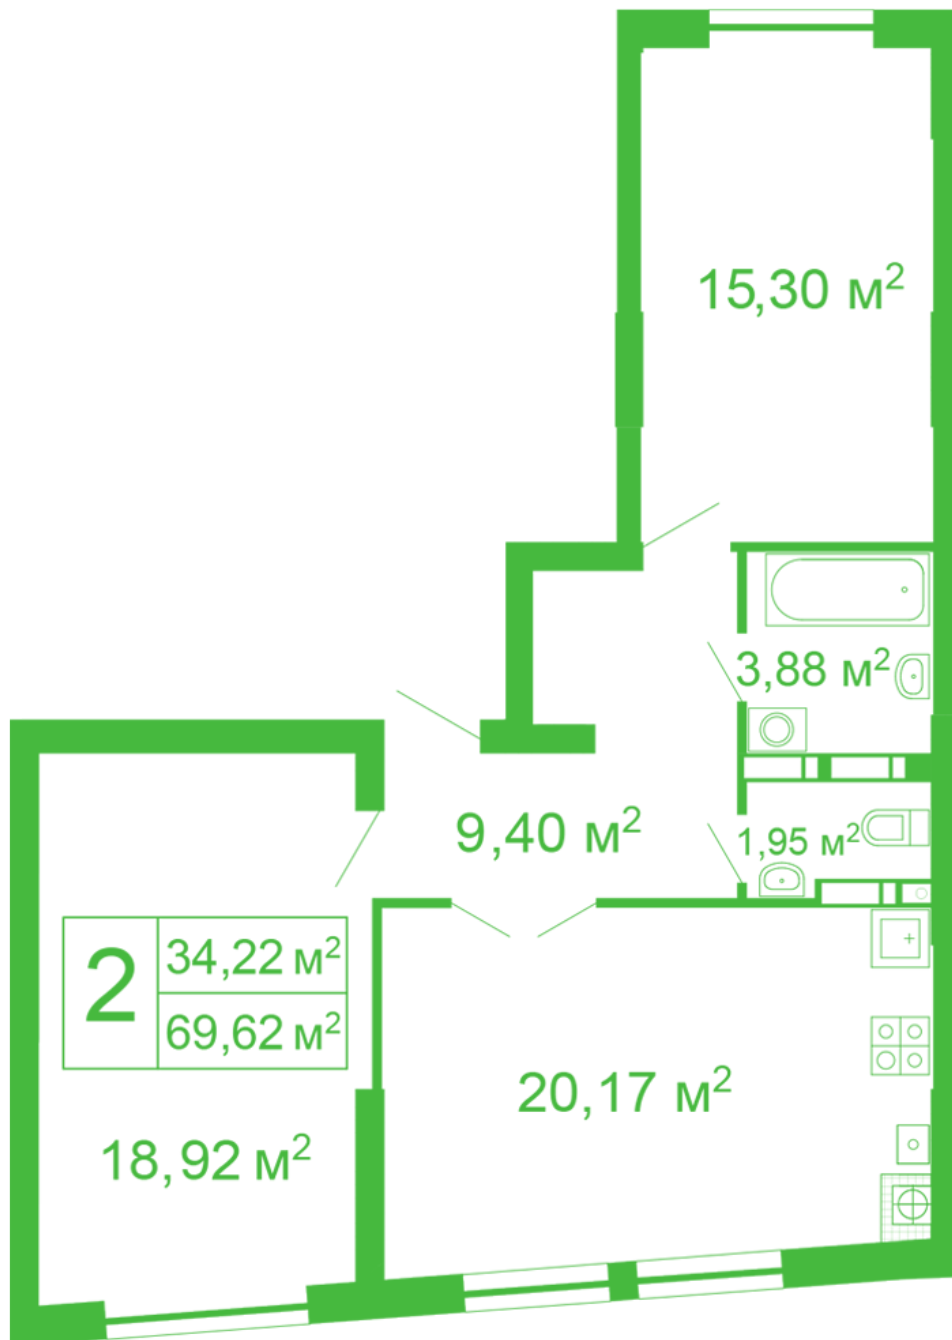

ЖК "Щасливий" Софіївська Борщагівка

schastliviy.novabydova.com.ua

096 023 03 10

Планування 2 кімнатної квартири в будинку на вул.
Яблунева, 11 – №65

Тип планування: №65

Будинок Яблунева, 11
2 кімнатна, 1 Поверх

Характеристики

Загальна площа: 69.62 м²

Житлова площа: 34.22 м²

Площа кухні: 20.17 м²