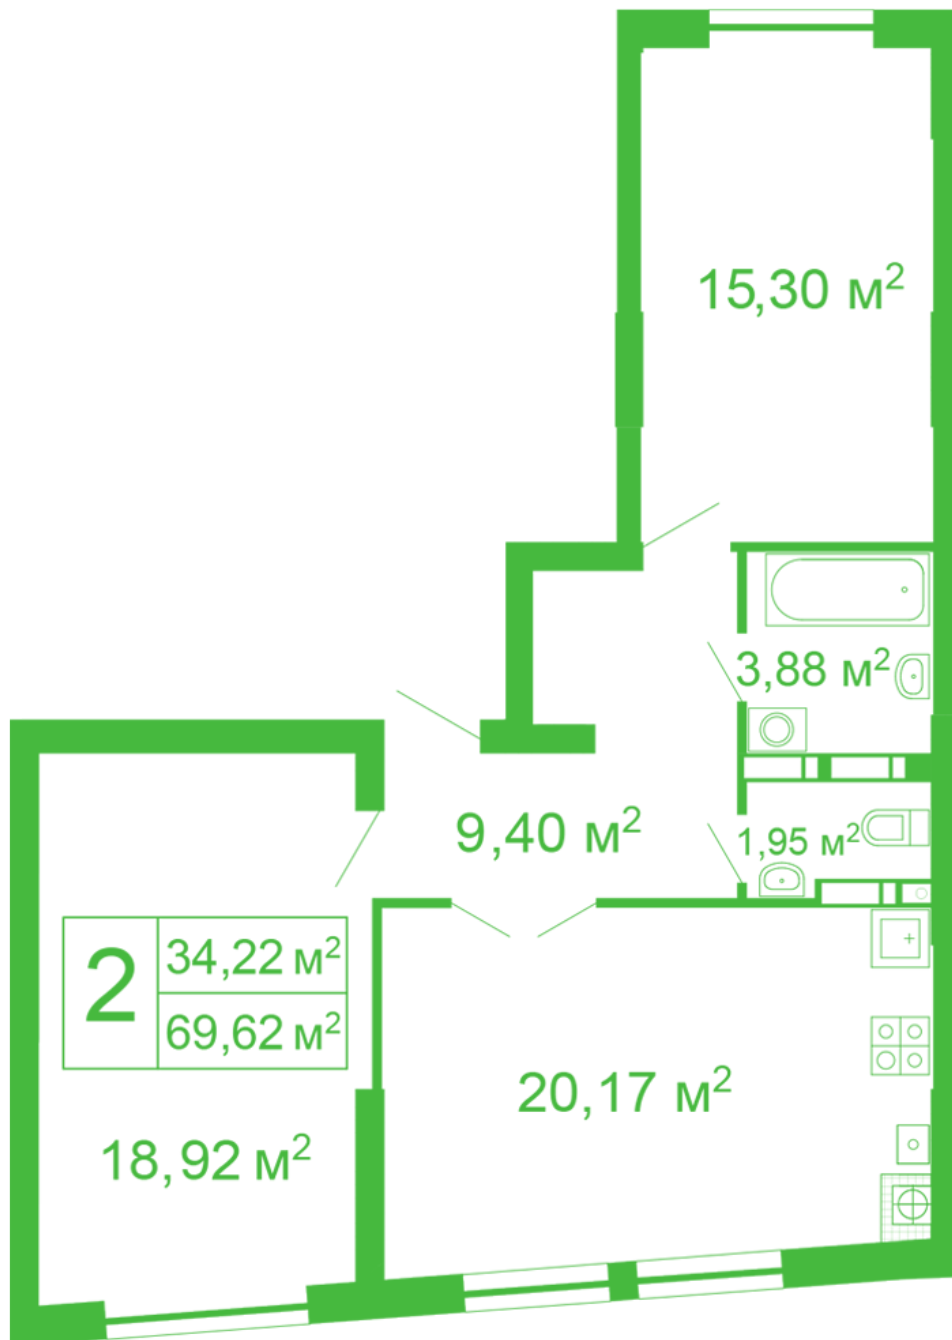

# ЖК "Щасливий" Софіївська Борщагівка

[schastliviy.novabydova.com.ua](http://schastliviy.novabydova.com.ua)

096 023 03 10

Планування 2 кімнатної квартири в будинку на вул.  
Яблунева, 11 – №65

## **Тип планування: №65**

Будинок Яблунева, 11  
2 кімнатна, 1 Поверх

### **Характеристики**

Загальна площа: 69.62 м<sup>2</sup>  
Житлова площа: 34.22 м<sup>2</sup>  
Площа кухні: 20.17 м<sup>2</sup>