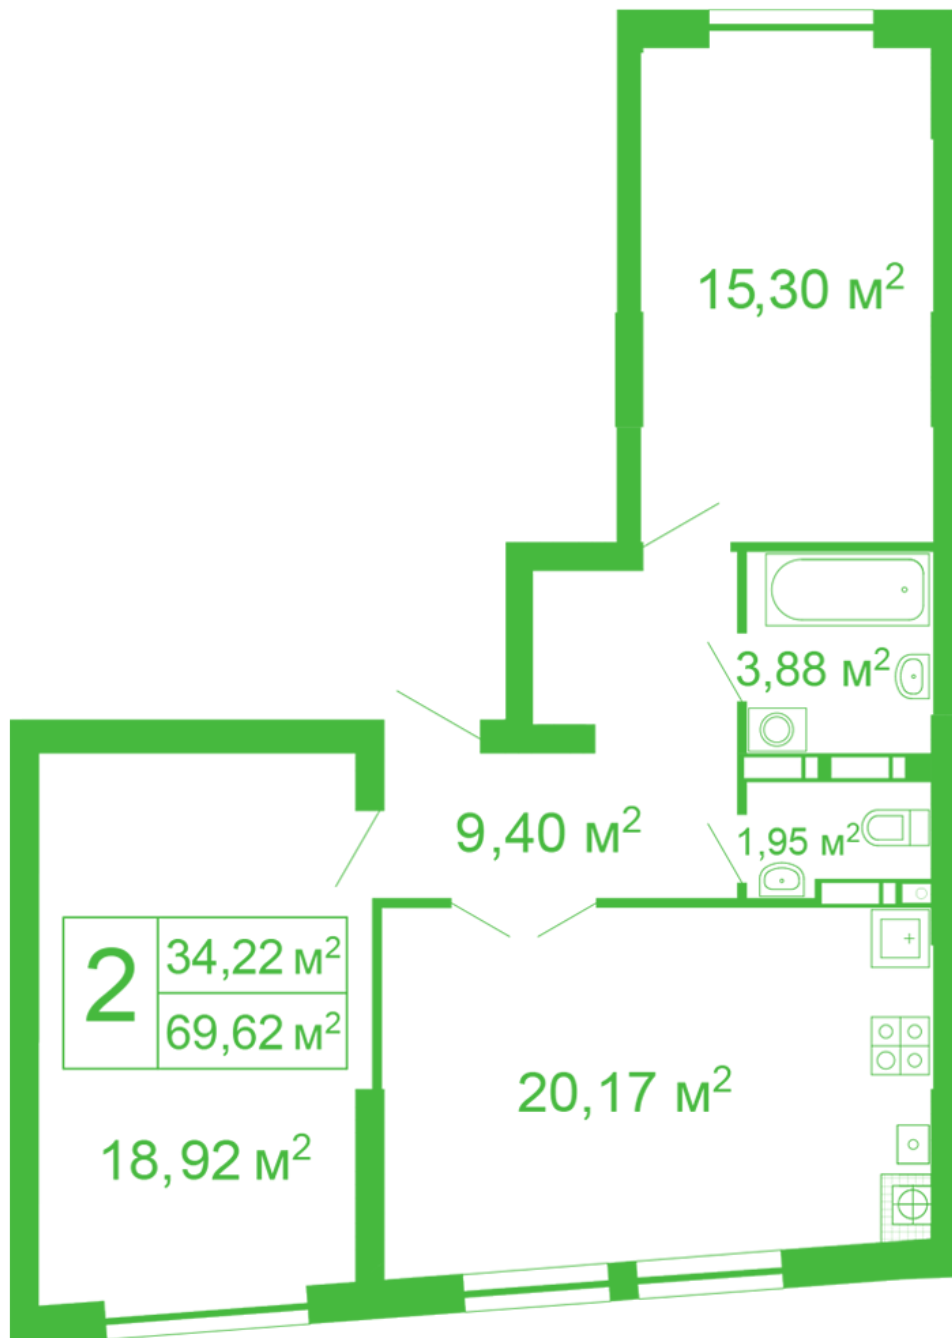

ЖК "Щасливий" Софиевская Борщаговка

schastliiviy.novabydova.com.ua

067 663 87 62

044 499 25 58

Планировка 2 комнатной квартиры в доме на ул. Яблонева, 11 – №65

Тип планировки: №65

Дом Яблонева, 11
2 комнатная, 1 Этаж

Характеристики

Общая площадь: 69.62 м²

Жилая площадь: 34.22 м²

Площадь кухни: 20.17 м²