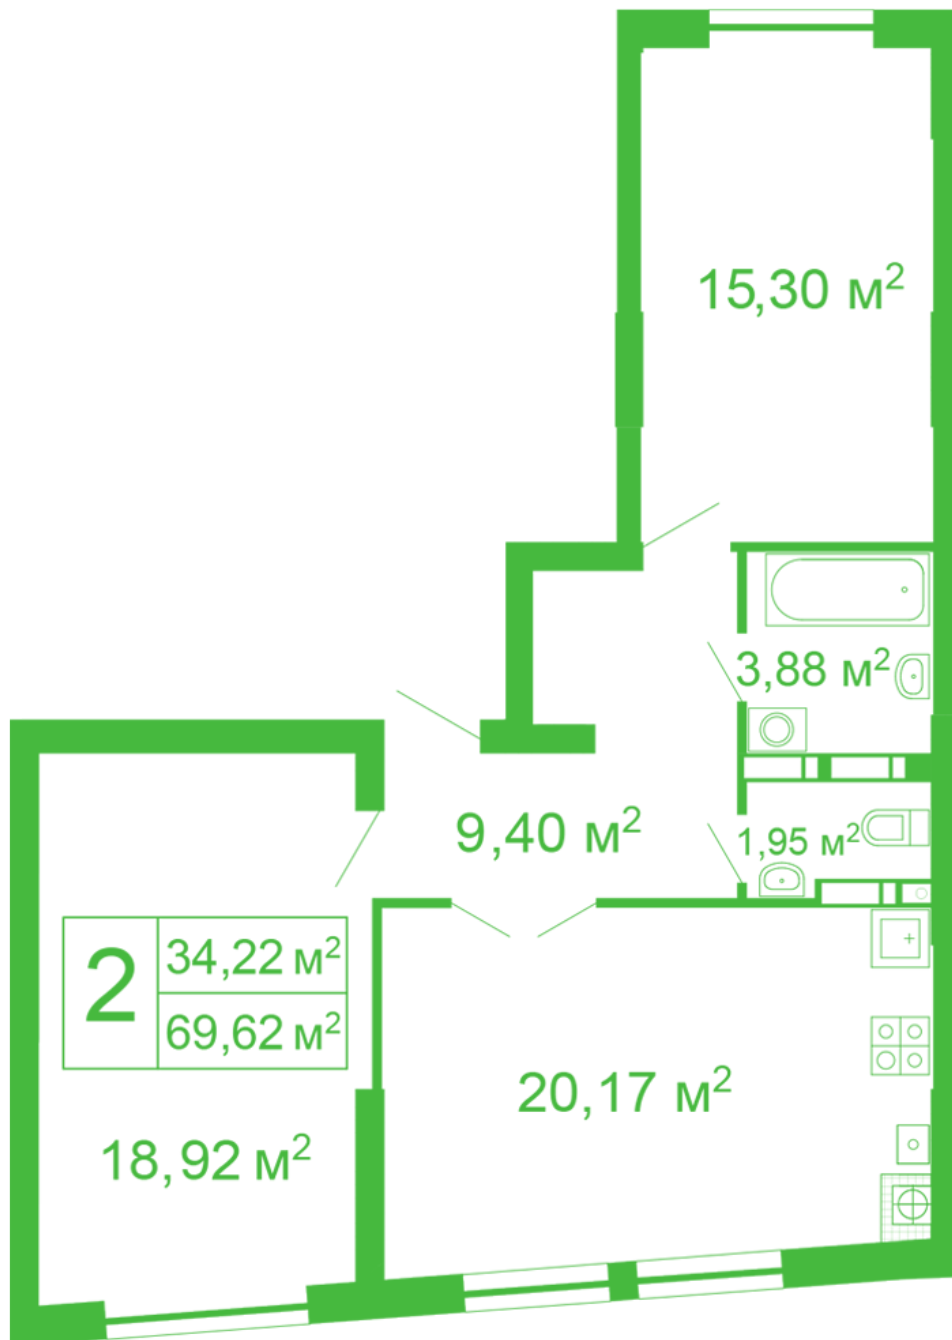

ЖК "Щасливий" Софіївська Борщагівка

schastliviy.novabydova.com.ua

096 023 03 10

Планування 2 кімнатної квартири в будинку на вул.
Яблунева, 11 – №65

Тип планування: №65

Будинок Яблунева, 11
2 кімнатна, 1 Поверх

Характеристики

Загальна площа: 69.62 м²
Житлова площа: 34.22 м²
Площа кухні: 20.17 м²