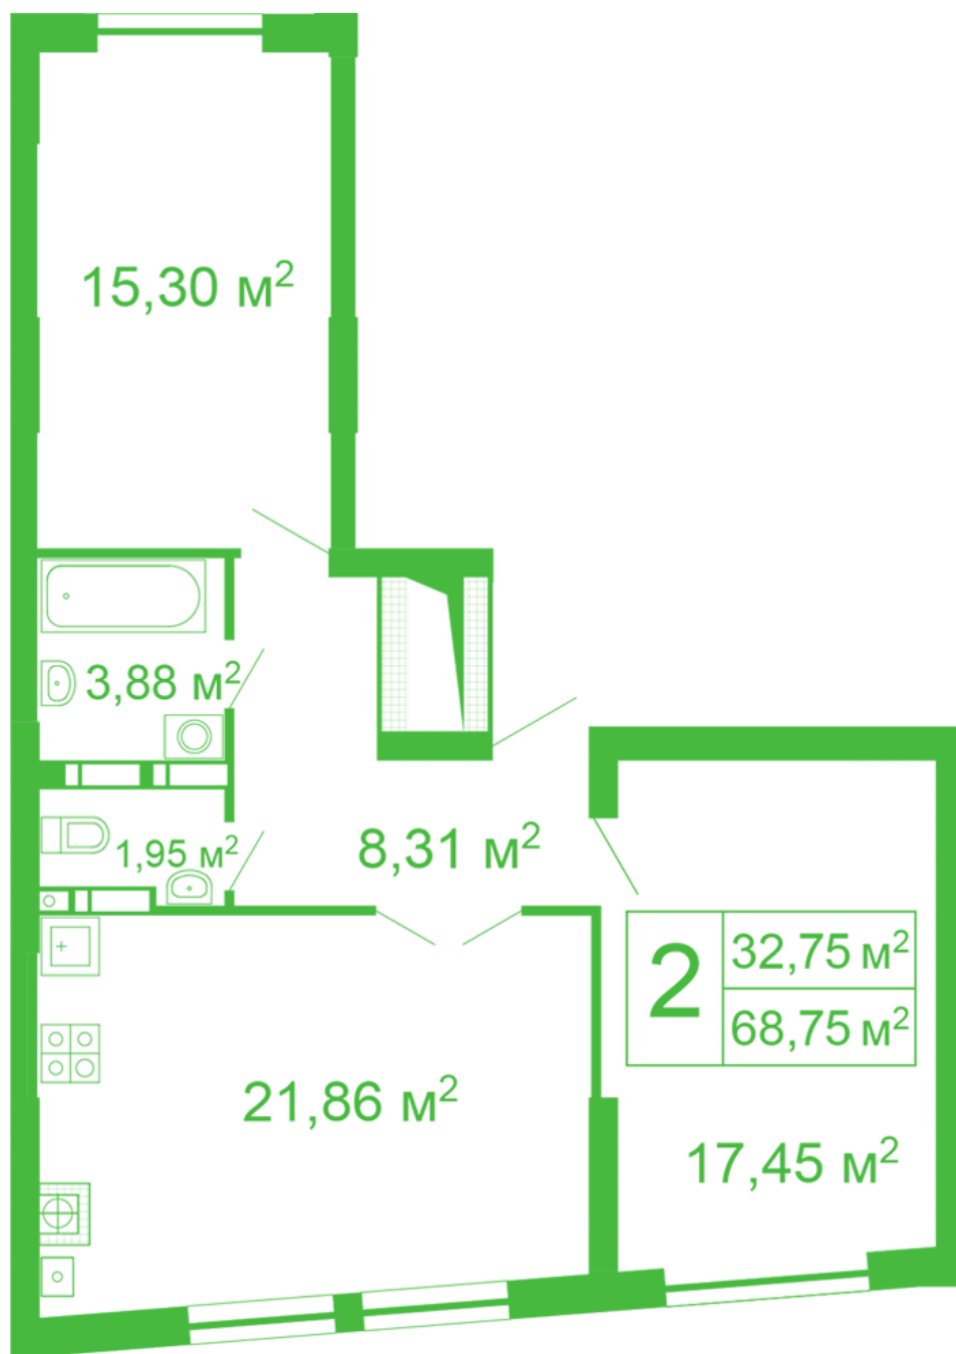

ЖК "Щасливий" Софіївська Борщагівка

schastliviy.novabydova.com.ua

096 023 03 10

Планування 2 кімнатної квартири в будинку на вул.
Яблунева, 11 – №61

Тип планування: №61

Будинок Яблунева, 11
2 кімнатна, 1 Поверх

Характеристики

Загальна площа: 68.75 м²
Житлова площа: 32.75 м²
Площа кухні: 21.86 м²