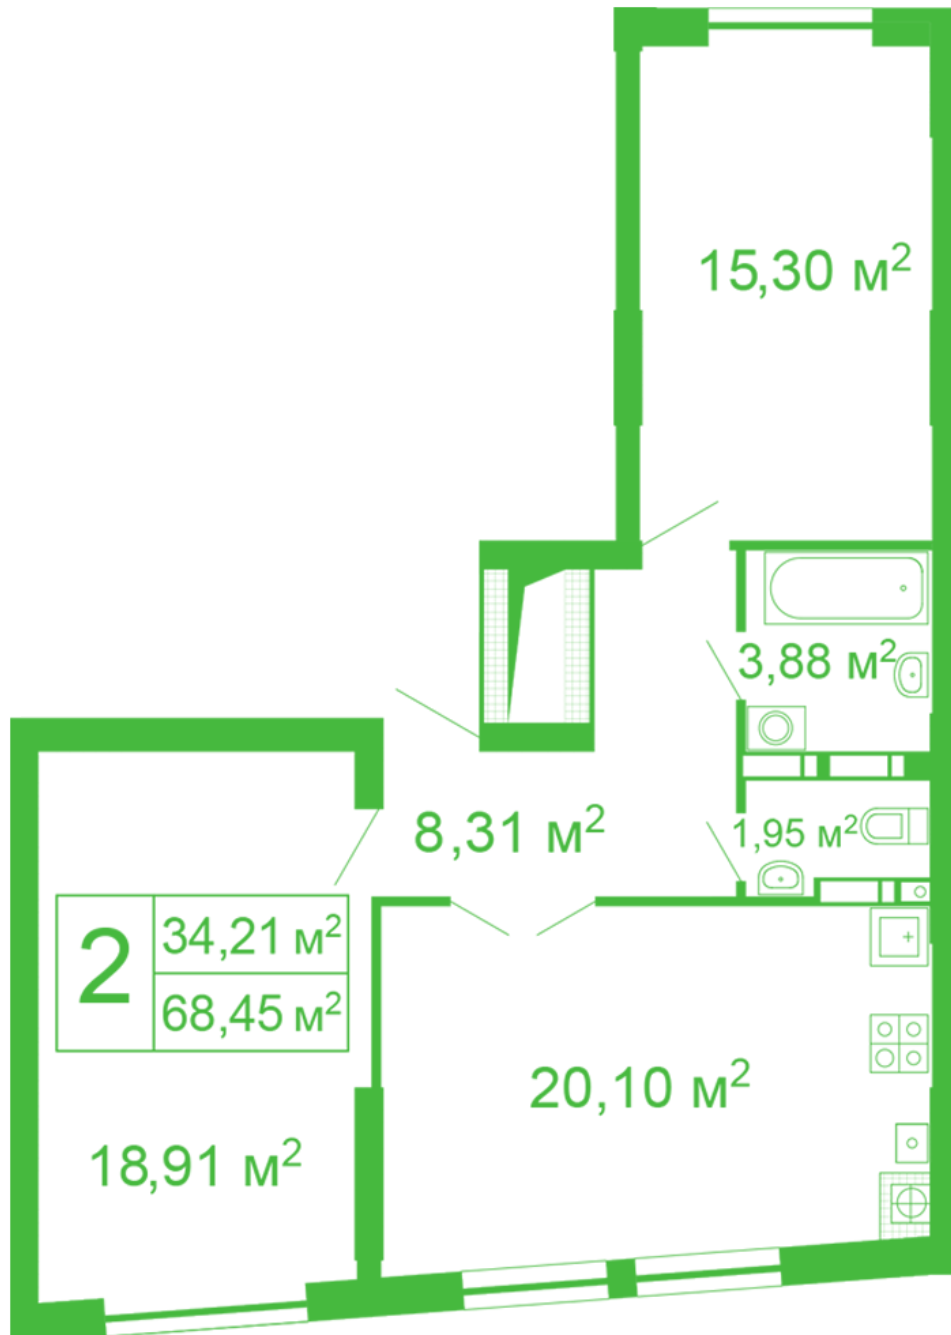

ЖК "Щасливий" Софіївська Борщагівка

schastliviy.novabydova.com.ua

096 023 03 10

Планування 2 кімнатної квартири в будинку на вул.
Яблунева, 11 – №55

Тип планування: №55

Будинок Яблунева, 11
2 кімнатна, 1 Поверх

Характеристики

Загальна площа: 68.45 м²
Житлова площа: 34.21 м²
Площа кухні: 20.1 м²