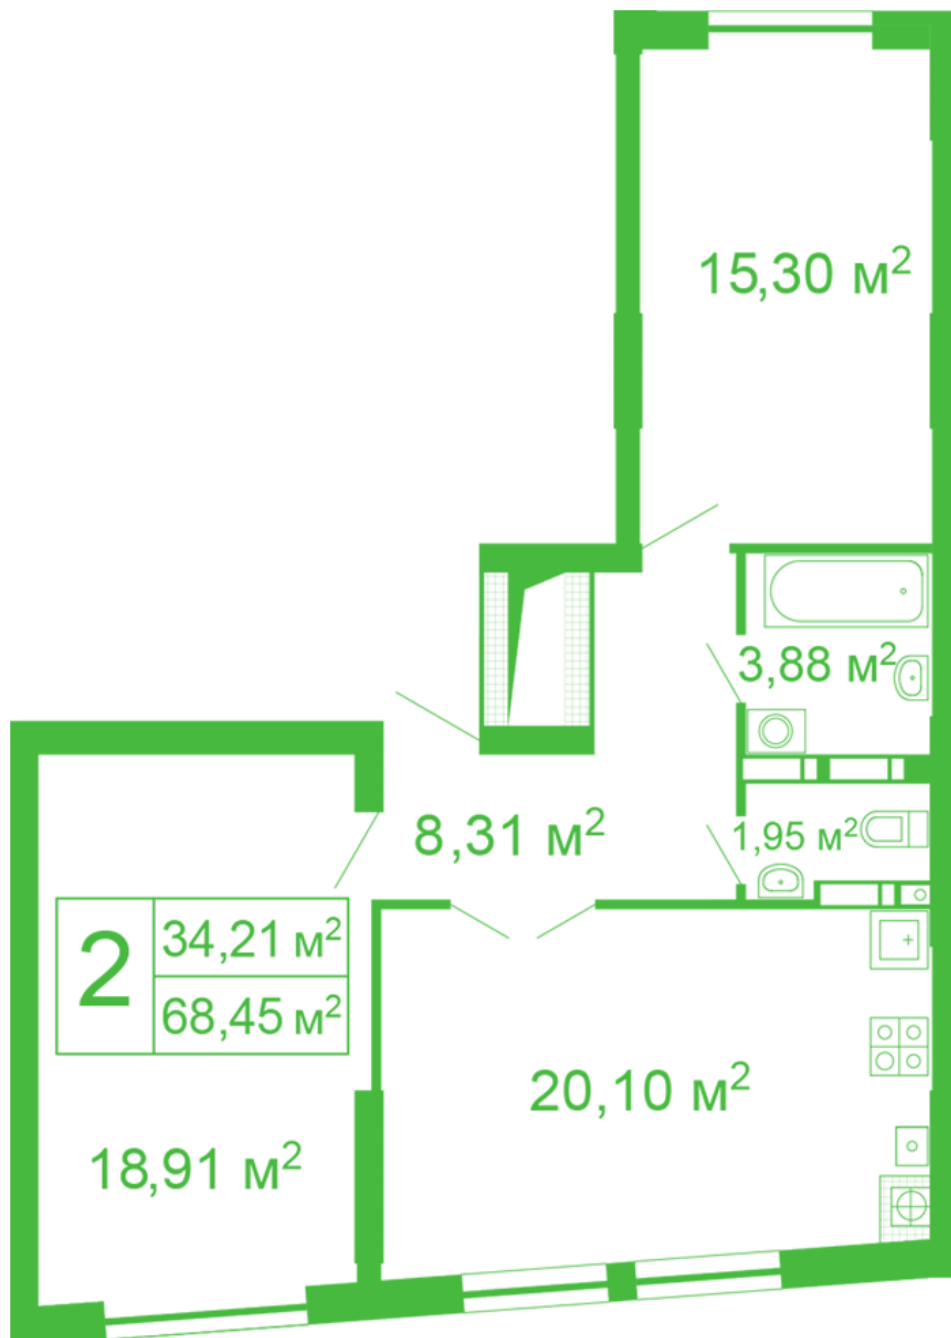

ЖК "Щасливий" Софиевская Борщаговка

schastliviy.novabydova.com.ua

067 663 87 62

044 499 25 58

Планировка 2 комнатной квартиры в доме на ул. Яблонева, 11 – №55

Тип планировки: №55

Дом Яблонева, 11
2 комнатная, 1 Этаж

Характеристики

Общая площадь: 68.45 м²

Жилая площадь: 34.21 м²

Площадь кухни: 20.1 м²