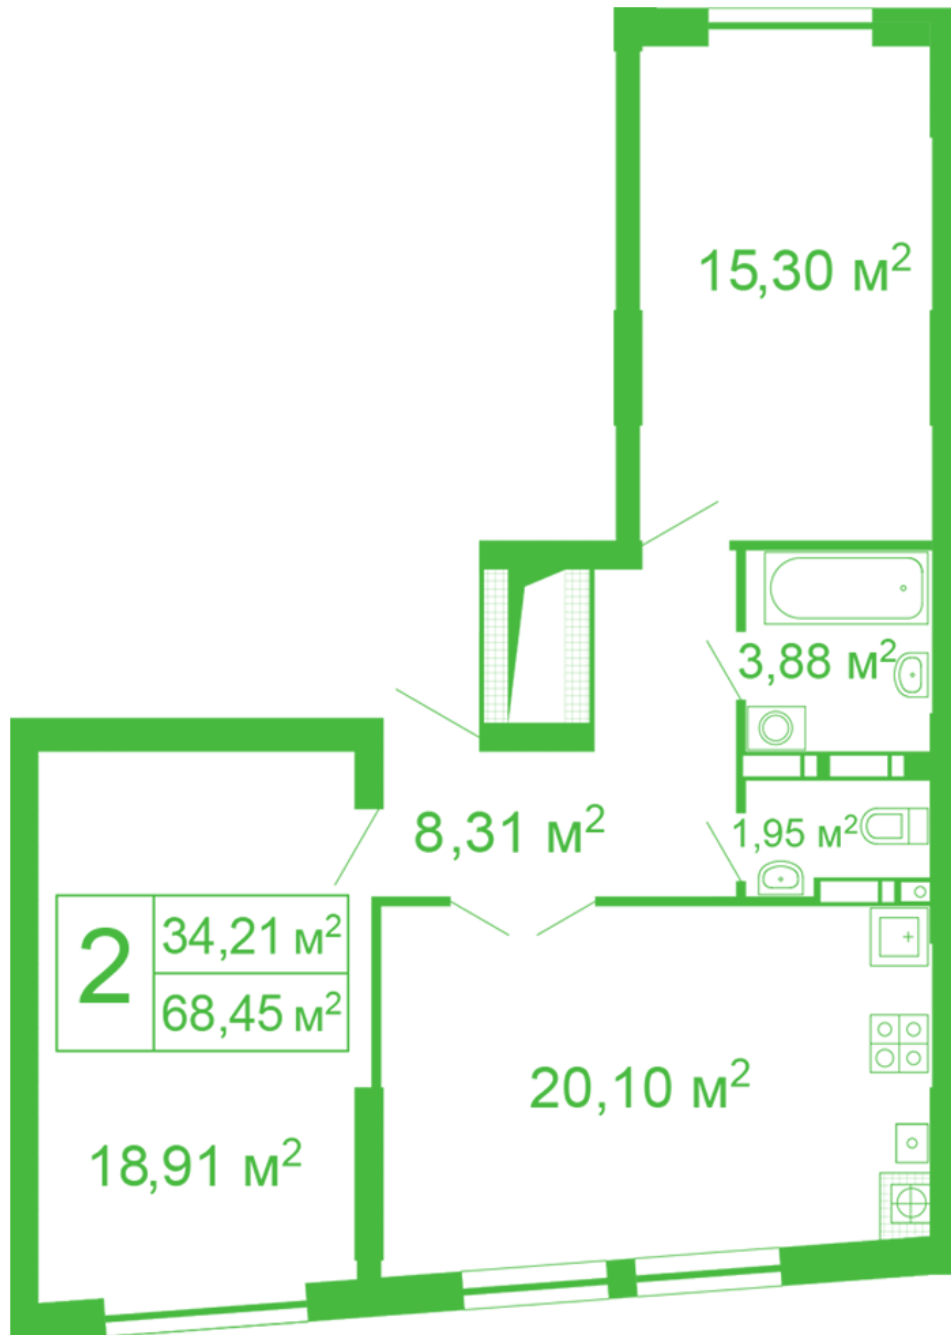

ЖК "Щасливий" Софіївська Борщагівка

schastliviy.novabydova.com.ua

096 023 03 10

Планування 2 кімнатної квартири в будинку на вул.
Яблунева, 11 – №55

Тип планування: №55

Будинок Яблунева, 11
2 кімнатна, 1 Поверх

Характеристики

Загальна площа: 68.45 м²

Житлова площа: 34.21 м²

Площа кухні: 20.1 м²