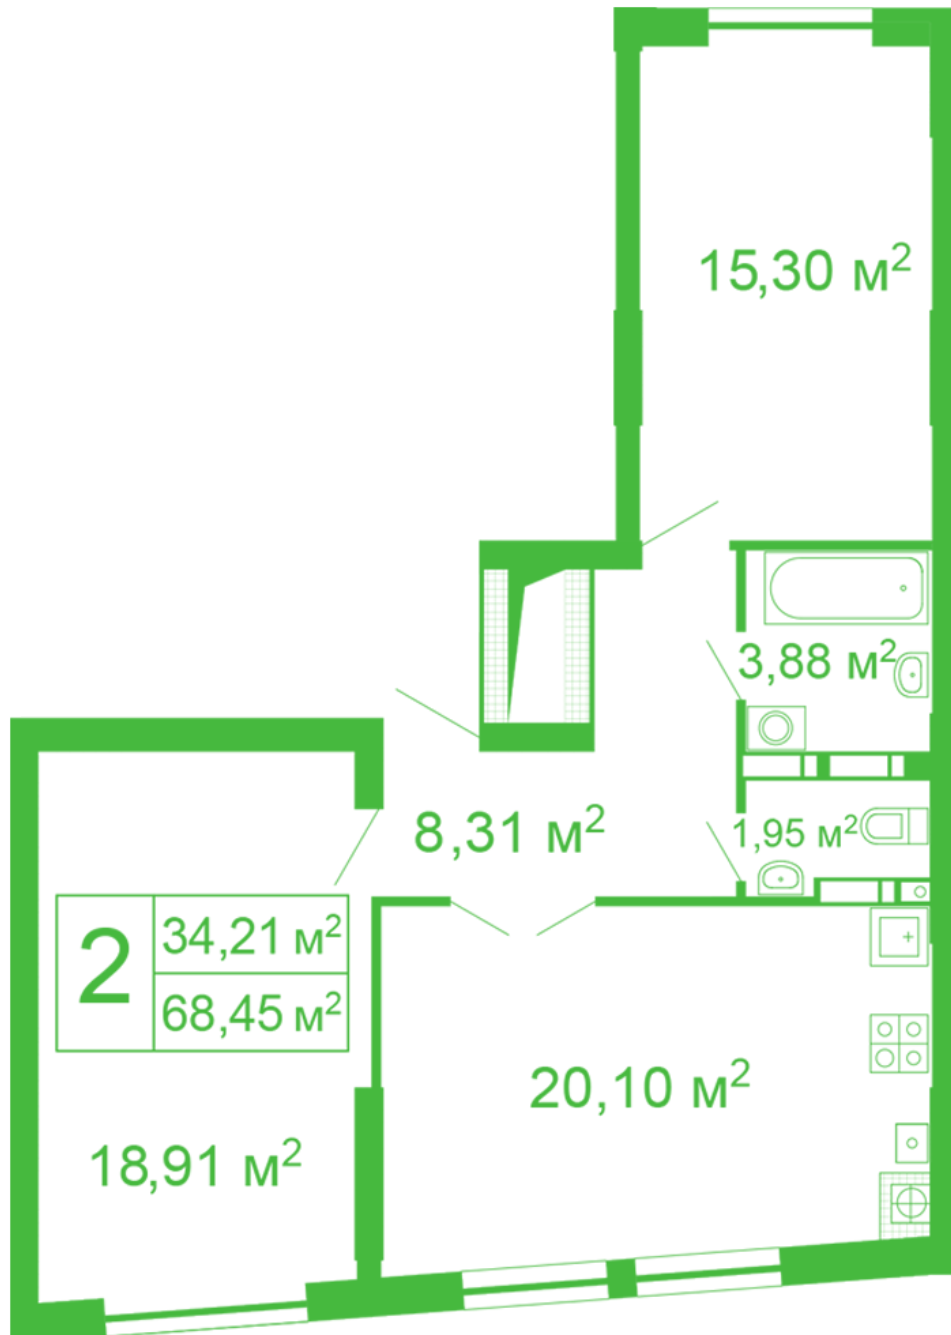

ЖК "Щасливий" Софіївська Борщагівка

schastliviy.novabydova.com.ua

096 023 03 10

Планування 2 кімнатної квартири в будинку на вул.
Яблунова, 11 – №55

Тип планування: №55

Будинок Яблунева, 11
2 кімнатна, 1 Поверх

Характеристики

Загальна площа: 68.45 м²
Житлова площа: 34.21 м²
Площа кухні: 20.1 м²