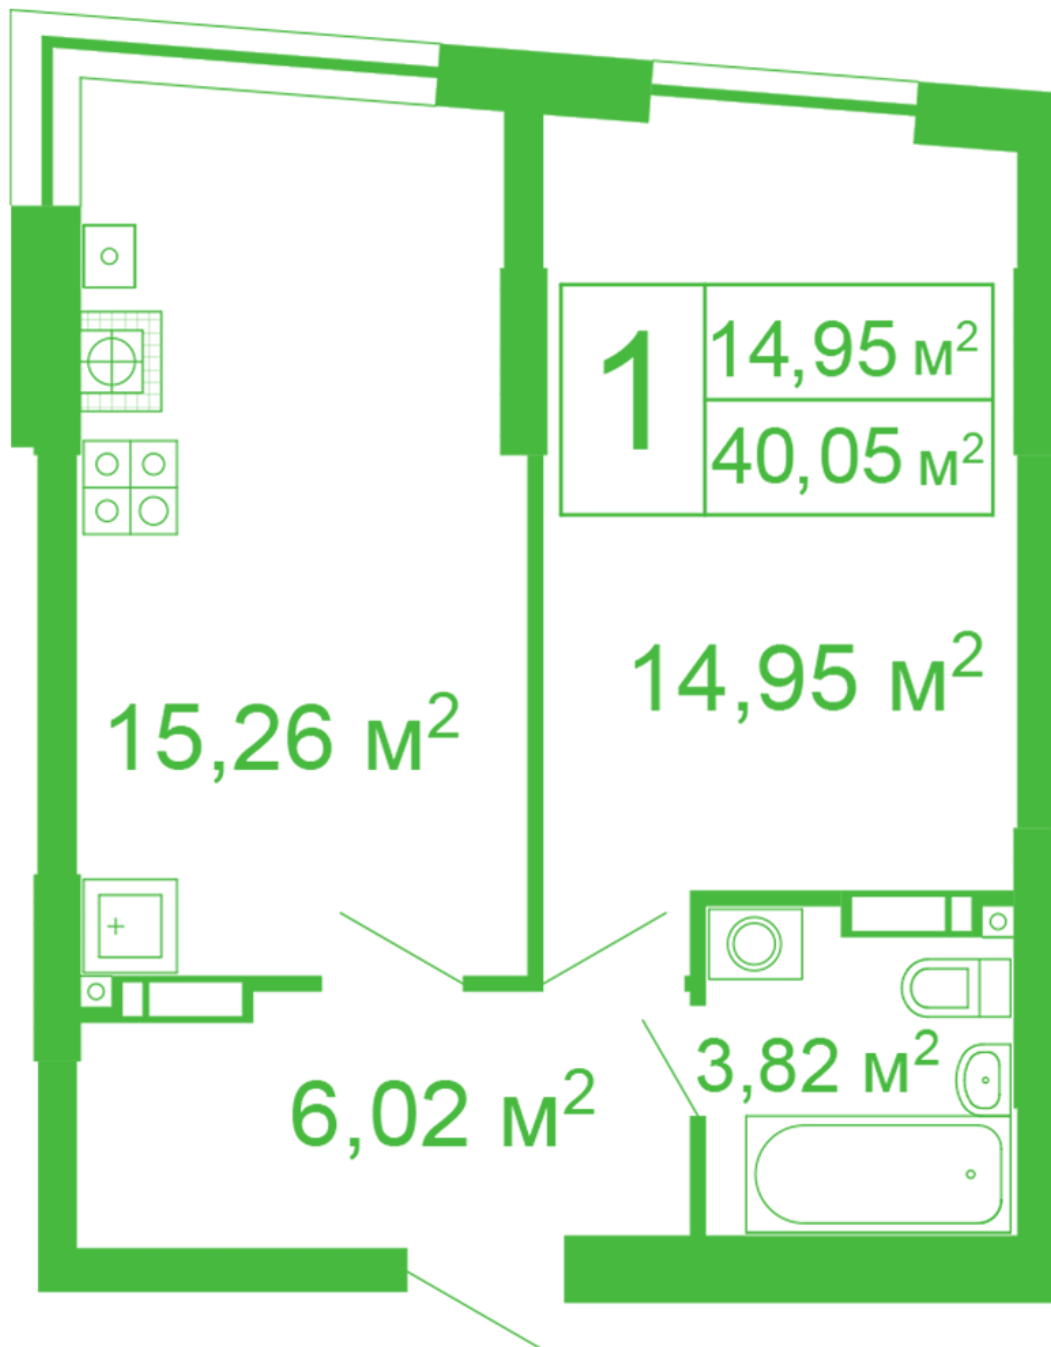

ЖК "Щасливий" Софіївська Борщагівка

schastliviy.novabydova.com.ua

096 023 03 10

Планування 2 кімнатної квартири в будинку на вул.
Яблунева, 11 – №52

Тип планування: №52

Будинок Яблунева, 11
1 кімнатна, 1 Поверх

Характеристики

Загальна площа: 40.05 м²

Житлова площа: 15.95 м²

Площа кухні: 15.26 м²