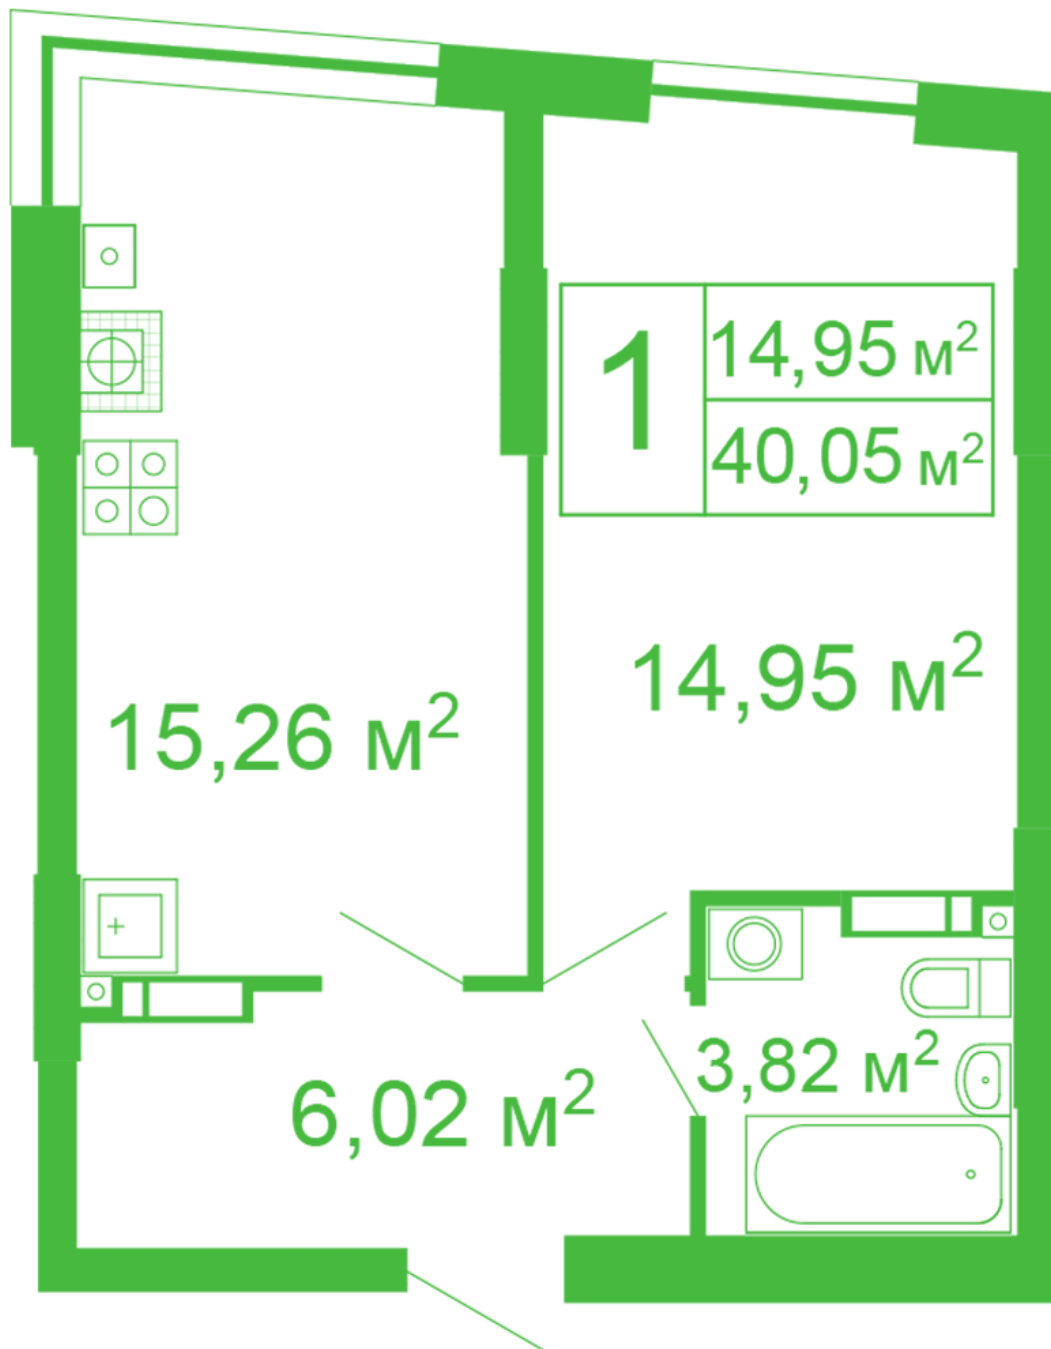

# ЖК "Щасливий" Софіївська Борщагівка

[schastliviy.novabydova.com.ua](http://schastliviy.novabydova.com.ua)

096 023 03 10

Планування 2 кімнатної квартири в будинку на вул.  
Яблунева, 11 – №52

## **Тип планування: №52**

Будинок Яблунева, 11  
1 кімнатна, 1 Поверх

### **Характеристики**

Загальна площа: 40.05 м<sup>2</sup>  
Житлова площа: 15.95 м<sup>2</sup>  
Площа кухні: 15.26 м<sup>2</sup>