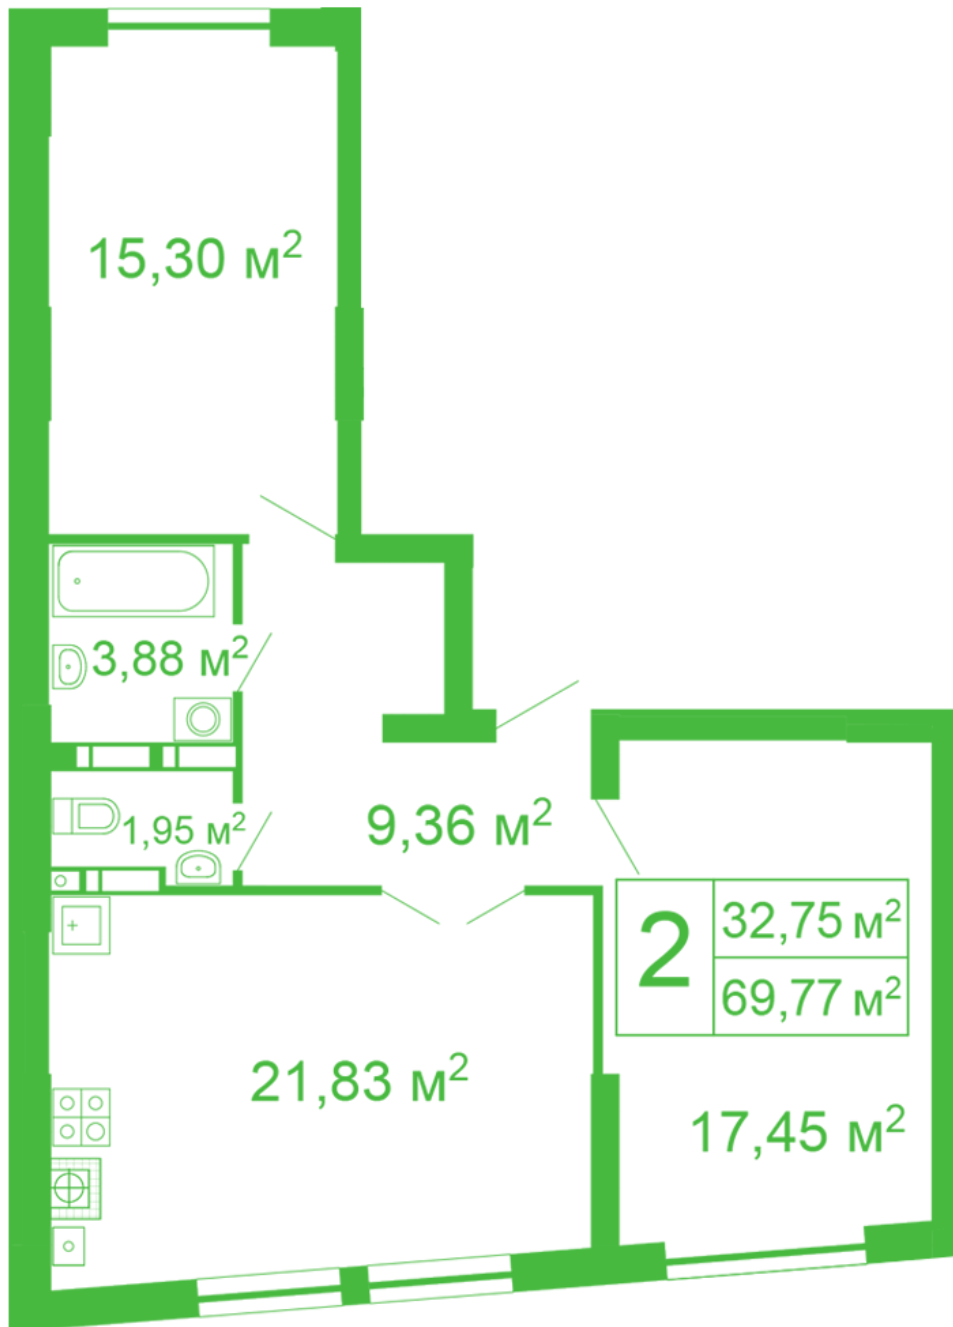

ЖК "Щасливий" Софіївська Борщагівка

schastliviy.novabydova.com.ua

096 023 03 10

Планування 2 кімнатної квартири в будинку на вул.
Яблунева, 11 – №51

Тип планування: №51

Будинок Яблунева, 11
2 кімнатна, 1 Поверх

Характеристики

Загальна площа: 69.77 м²

Житлова площа: 32.75 м²

Площа кухні: 21.83 м²