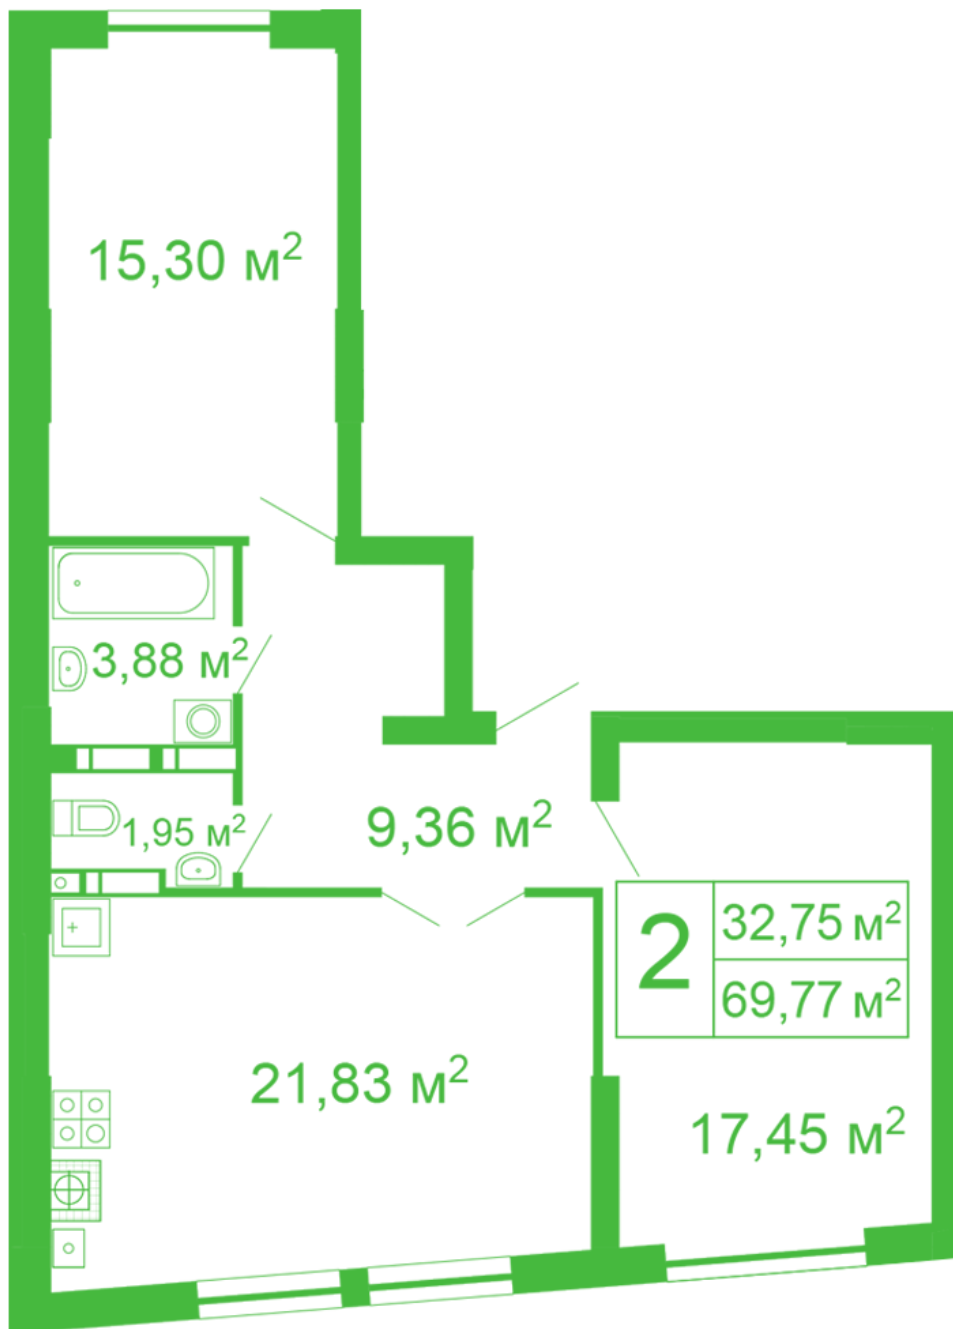

ЖК "Щасливий" Софіївська Борщагівка

schastliviy.novabydova.com.ua

096 023 03 10

Планування 2 кімнатної квартири в будинку на вул.
Яблунева, 11 – №51

Тип планування: №51

Будинок Яблунева, 11
2 кімнатна, 1 Поверх

Характеристики

Загальна площа: 69.77 м²
Житлова площа: 32.75 м²
Площа кухні: 21.83 м²