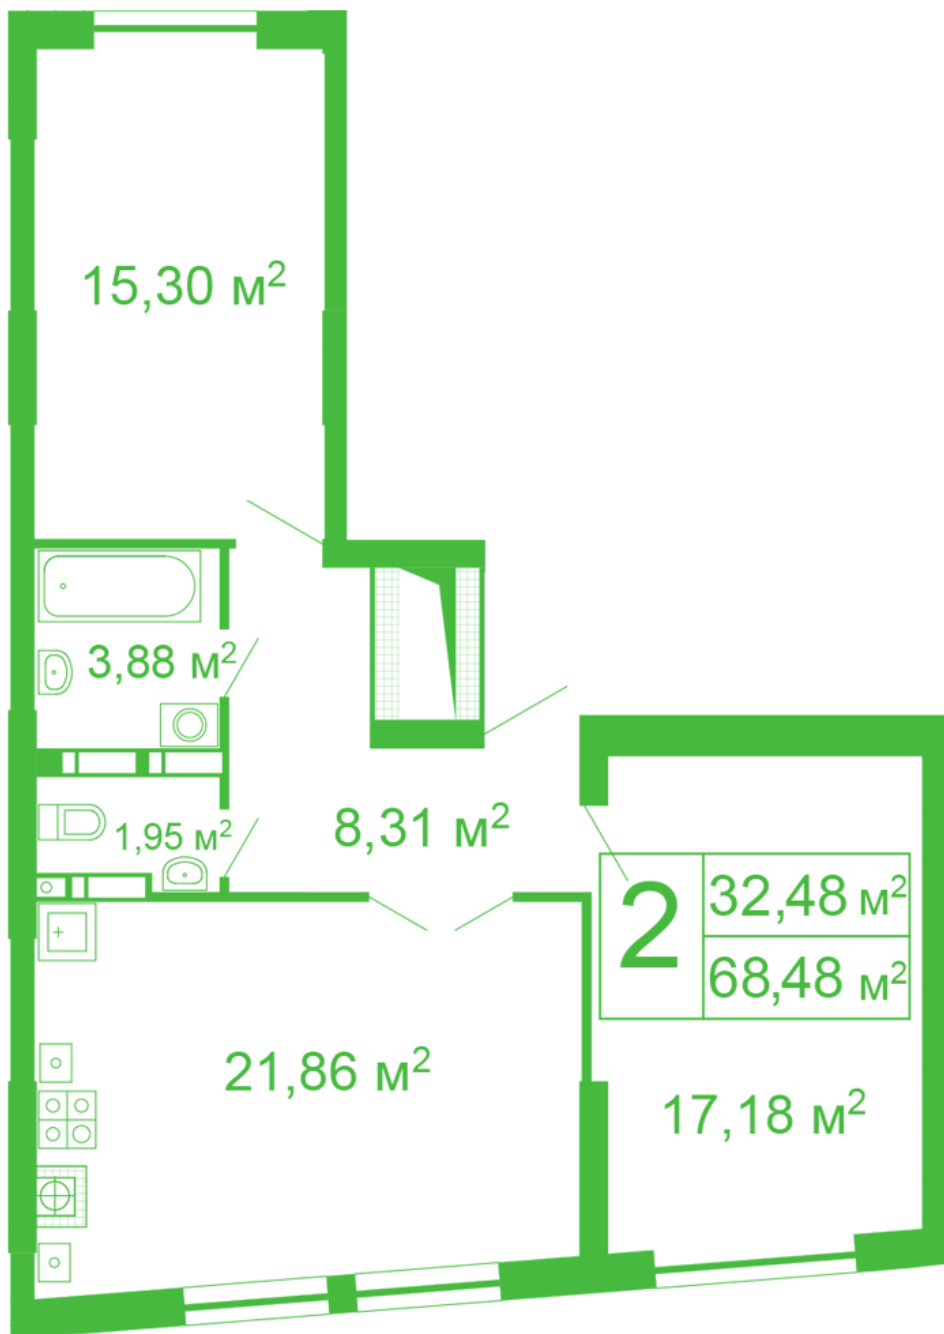

ЖК "Щасливий" Софіївська Борщагівка

schastliviy.novabydova.com.ua

096 023 03 10

Планування 2 кімнатної квартири в будинку на вул.
Яблунева, 11 – №41

Тип планування: №41

Будинок Яблунева, 11
2 кімнатна, 1 Поверх

Характеристики

Загальна площа: 68.48 м²
Житлова площа: 32.48 м²
Площа кухні: 21.86 м²