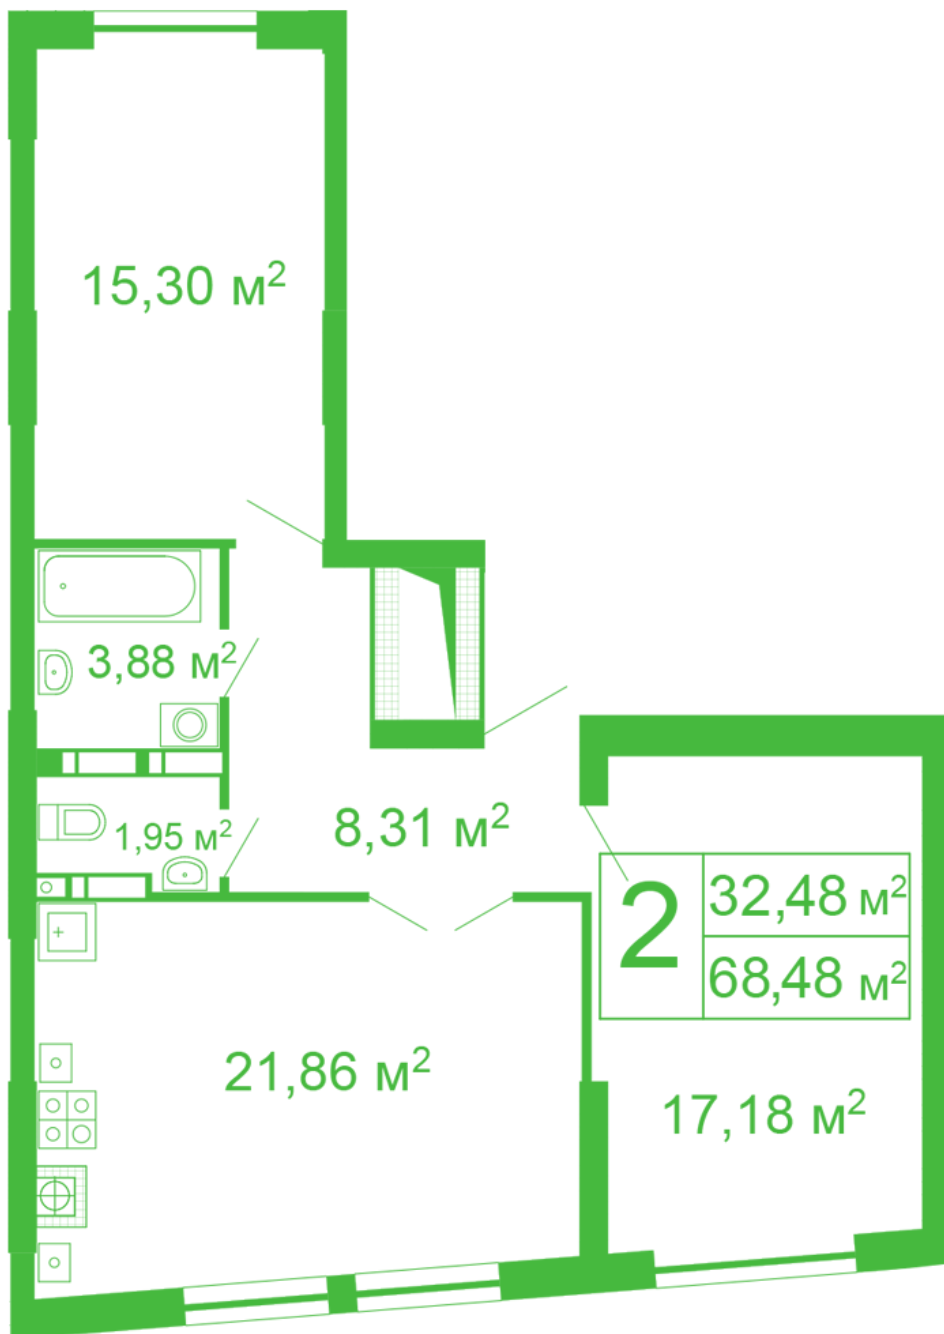

ЖК "Щасливий" Софіївська Борщагівка

schastliviy.novabydova.com.ua

096 023 03 10

Планування 2 кімнатної квартири в будинку на вул.
Яблунева, 11 – №41

Тип планування: №41

Будинок Яблунева, 11
2 кімнатна, 1 Поверх

Характеристики

Загальна площа: 68.48 м²

Житлова площа: 32.48 м²

Площа кухні: 21.86 м²