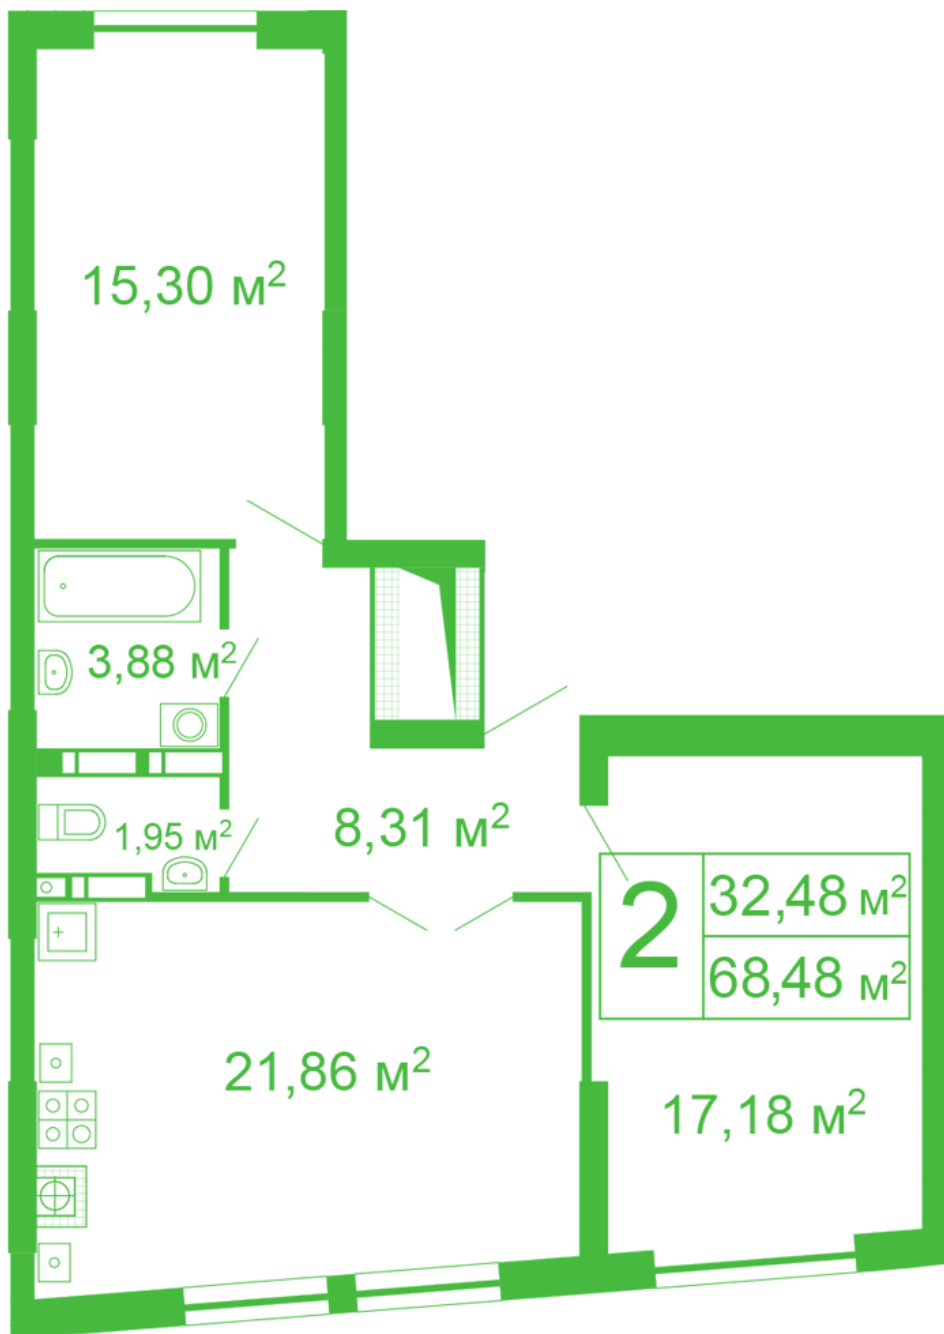

# ЖК "Щасливий" Софіївська Борщагівка

[schastliviy.novabydova.com.ua](http://schastliviy.novabydova.com.ua)

096 023 03 10

Планування 2 кімнатної квартири в будинку на вул.  
Яблунева, 11 – №41

## **Тип планування: №41**

Будинок Яблунева, 11  
2 кімнатна, 1 Поверх

### **Характеристики**

Загальна площа: 68.48 м<sup>2</sup>  
Житлова площа: 32.48 м<sup>2</sup>  
Площа кухні: 21.86 м<sup>2</sup>