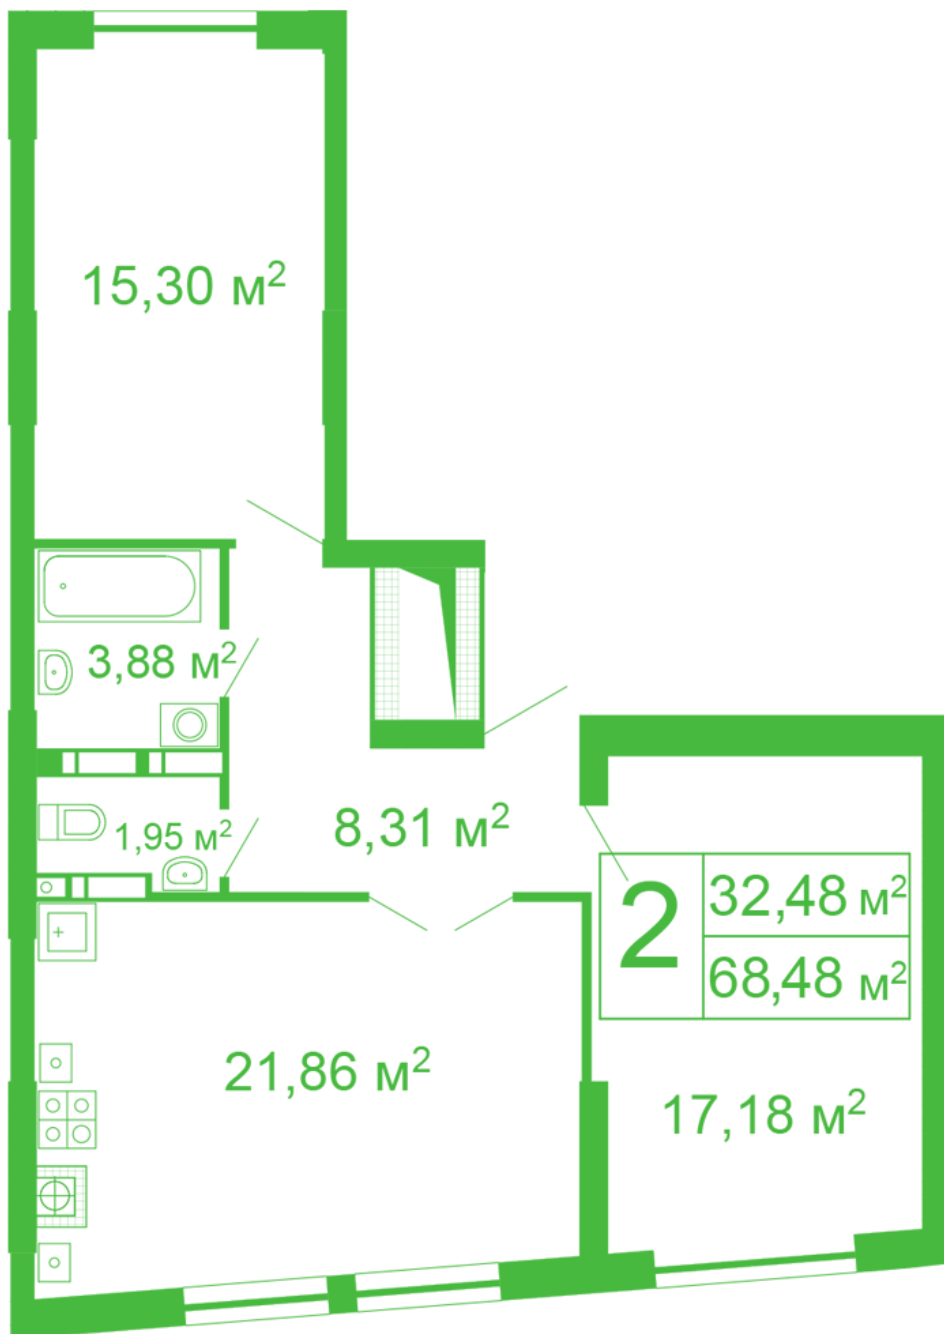

# ЖК "Щасливий" Софіївська Борщагівка

[schastliviy.novabydova.com.ua](http://schastliviy.novabydova.com.ua)

096 023 03 10

Планування 2 кімнатної квартири в будинку на вул.  
Яблунева, 11 – №41

## **Тип планування: №41**

Будинок Яблунева, 11  
2 кімнатна, 1 Поверх

### **Характеристики**

Загальна площа: 68.48 м2

Житлова площа: 32.48 м2

Площа кухні: 21.86 м2