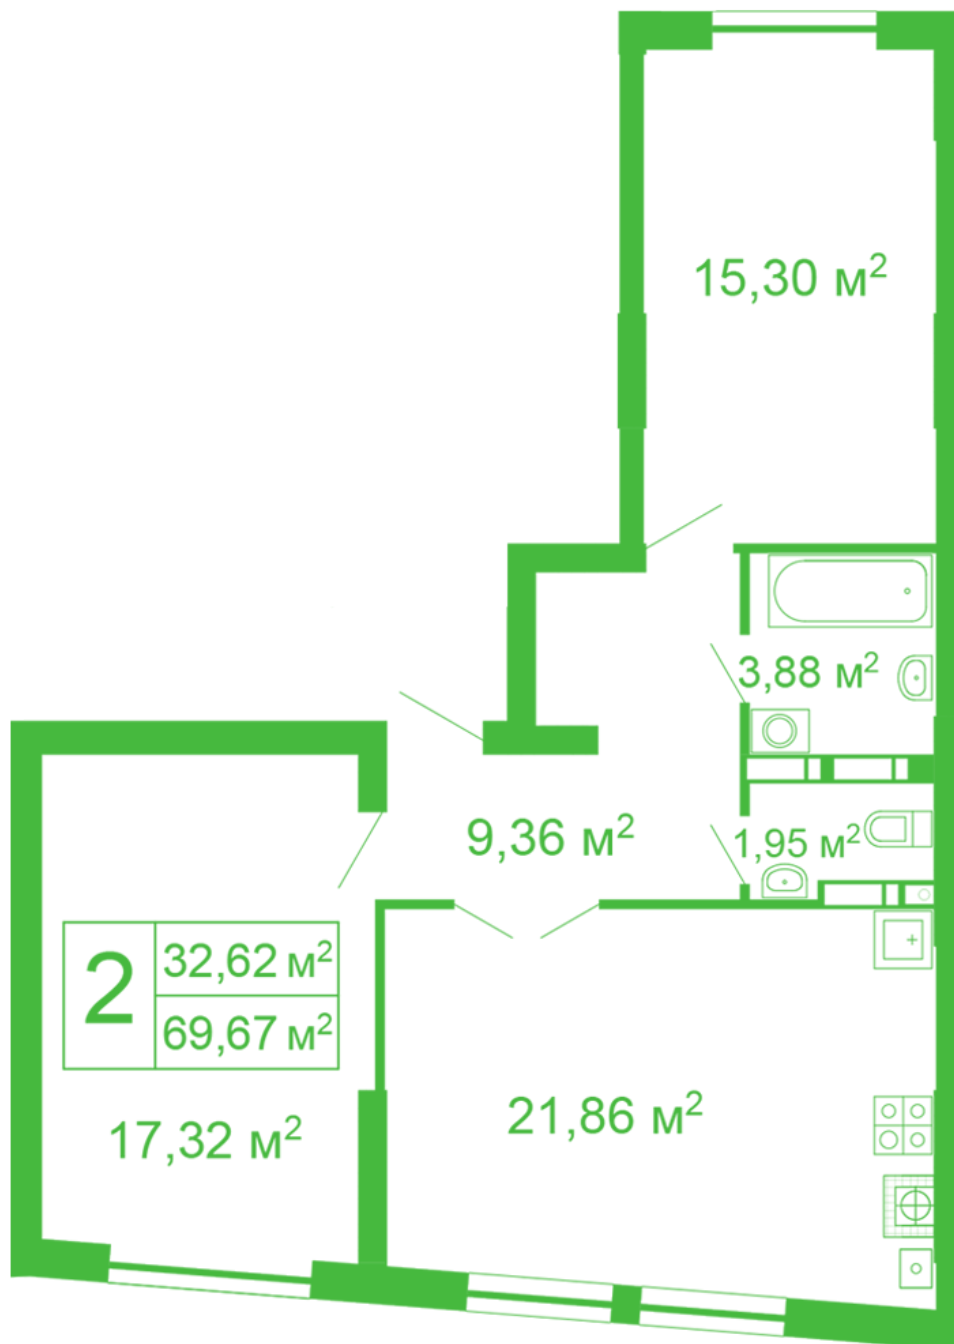

ЖК "Щасливий" Софіївська Борщагівка

schastliviy.novabydova.com.ua

096 023 03 10

Планування 2 кімнатної квартири в будинку на вул.
Яблунева, 11 – №35

Тип планування: №35

Будинок Яблунева, 11
2 кімнатна, 1 Поверх

Характеристики

Загальна площа: 69.67 м²
Житлова площа: 32.67 м²
Площа кухні: 21.86 м²