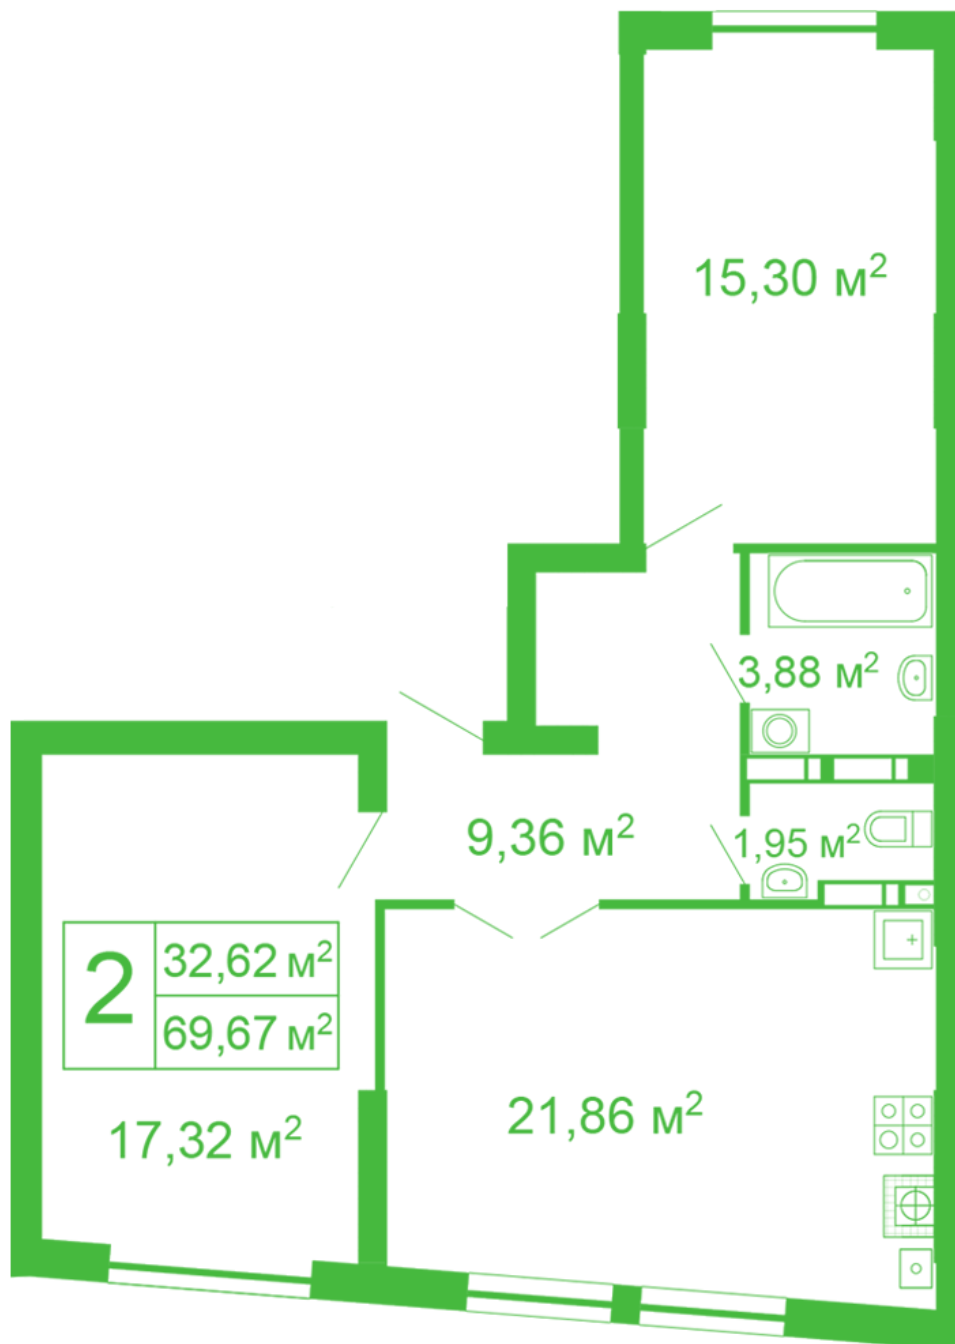

ЖК "Щасливий" Софіївська Борщагівка

schastliviy.novabydova.com.ua

096 023 03 10

Планування 2 кімнатної квартири в будинку на вул.
Яблунева, 11 – №35

Тип планування: №35

Будинок Яблунева, 11
2 кімнатна, 1 Поверх

Характеристики

Загальна площа: 69.67 м²

Житлова площа: 32.67 м²

Площа кухні: 21.86 м²