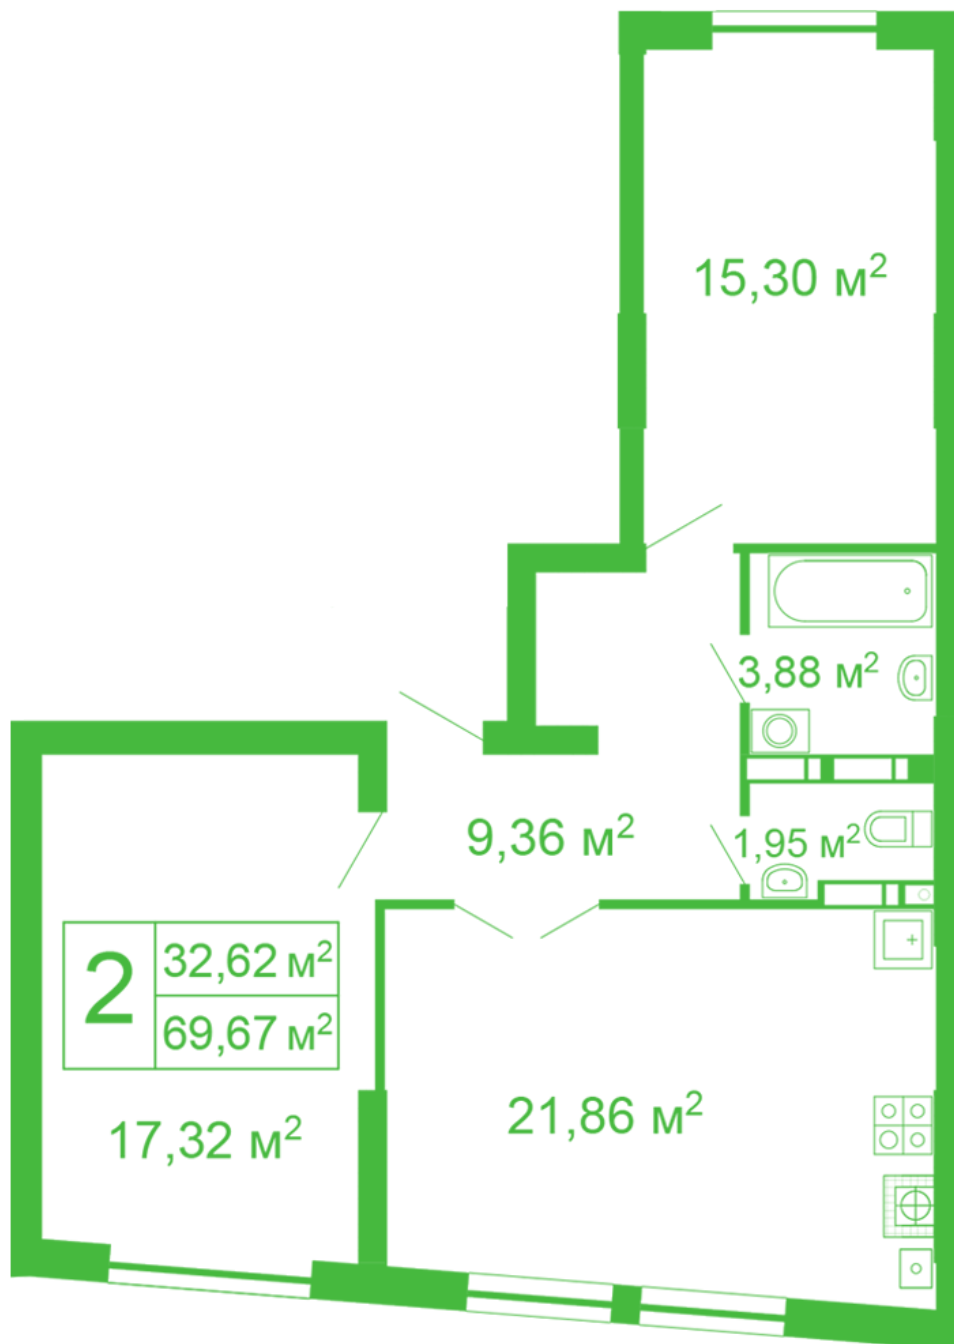

ЖК "Щасливий" Софіївська Борщагівка

schastliviy.novabydova.com.ua

096 023 03 10

Планування 2 кімнатної квартири в будинку на вул.
Яблунева, 11 – №35

Тип планування: №35

Будинок Яблунева, 11
2 кімнатна, 1 Поверх

Характеристики

Загальна площа: 69.67 м²

Житлова площа: 32.67 м²

Площа кухні: 21.86 м²