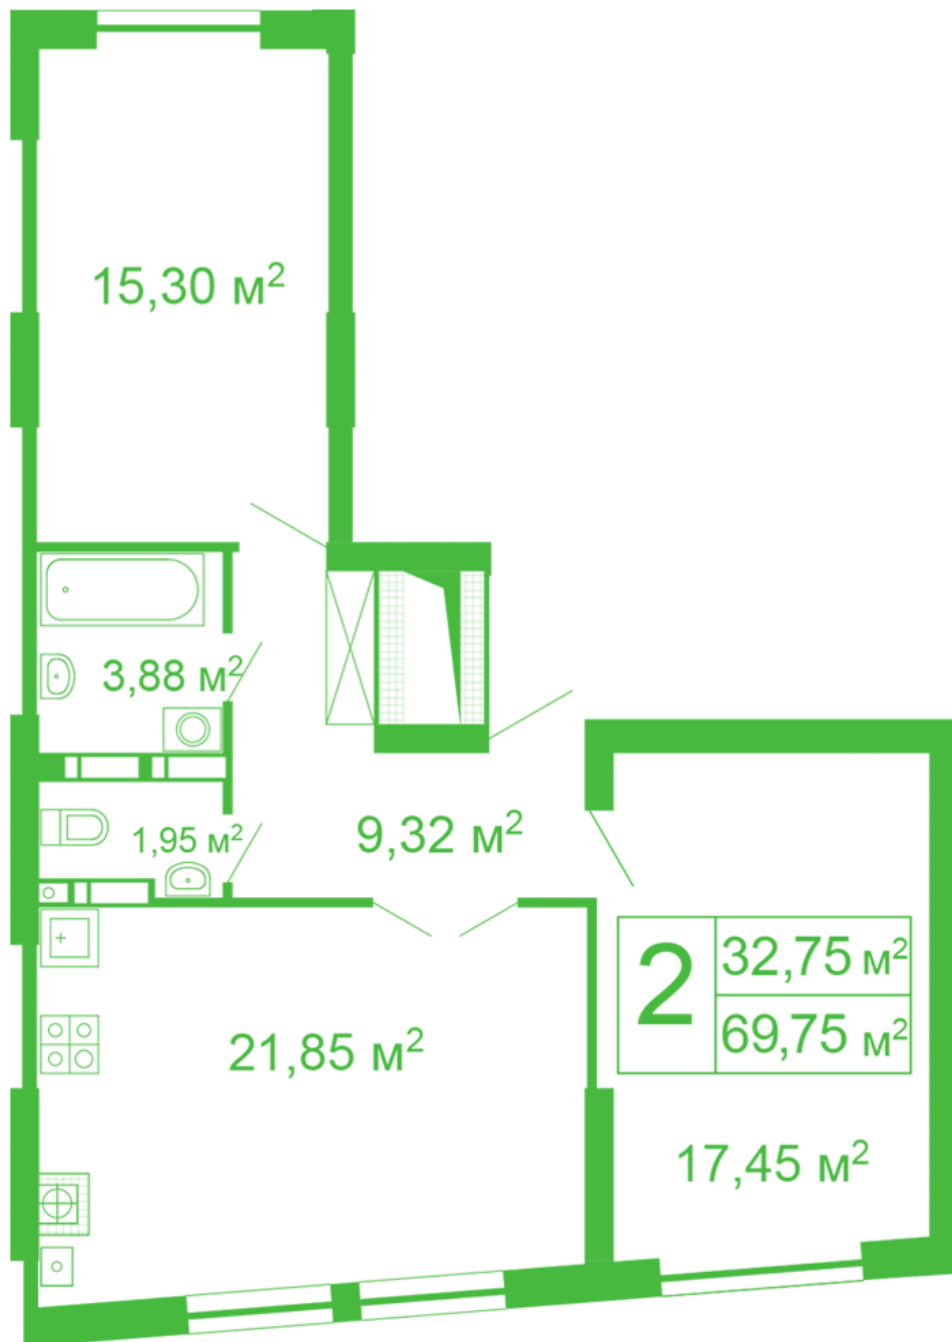

ЖК "Щасливий" Софіївська Борщагівка

schastliviy.novabydova.com.ua

096 023 03 10

Планування 2 кімнатної квартири в будинку на вул.
Яблунева, 11 – №31

Тип планування: №31

Будинок Яблунева, 11
2 кімнатна, 1 Поверх

Характеристики

Загальна площа: 69.75 м²
Житлова площа: 32.75 м²
Площа кухні: 21.85 м²