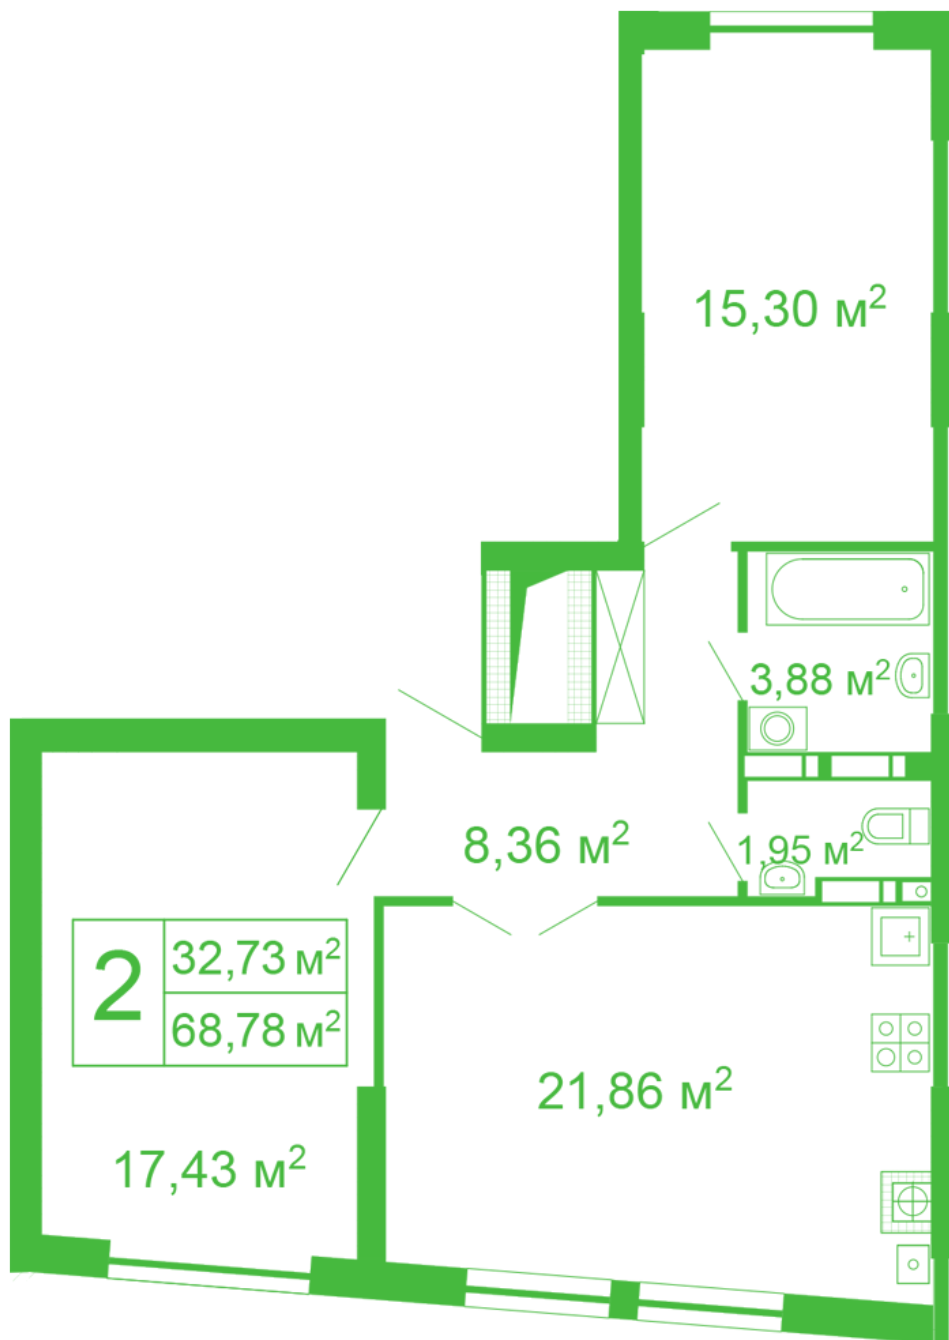

ЖК "Щасливий" Софіївська Борщагівка

schastliviy.novabydova.com.ua

096 023 03 10

Планування 2 кімнатної квартири в будинку на вул.
Яблунева, 11 – №25

Тип планування: №25

Будинок Яблунева, 11
2 кімнатна, 1 Поверх

Характеристики

Загальна площа: 68.78 м²
Житлова площа: 32.73 м²
Площа кухні: 21.86 м²