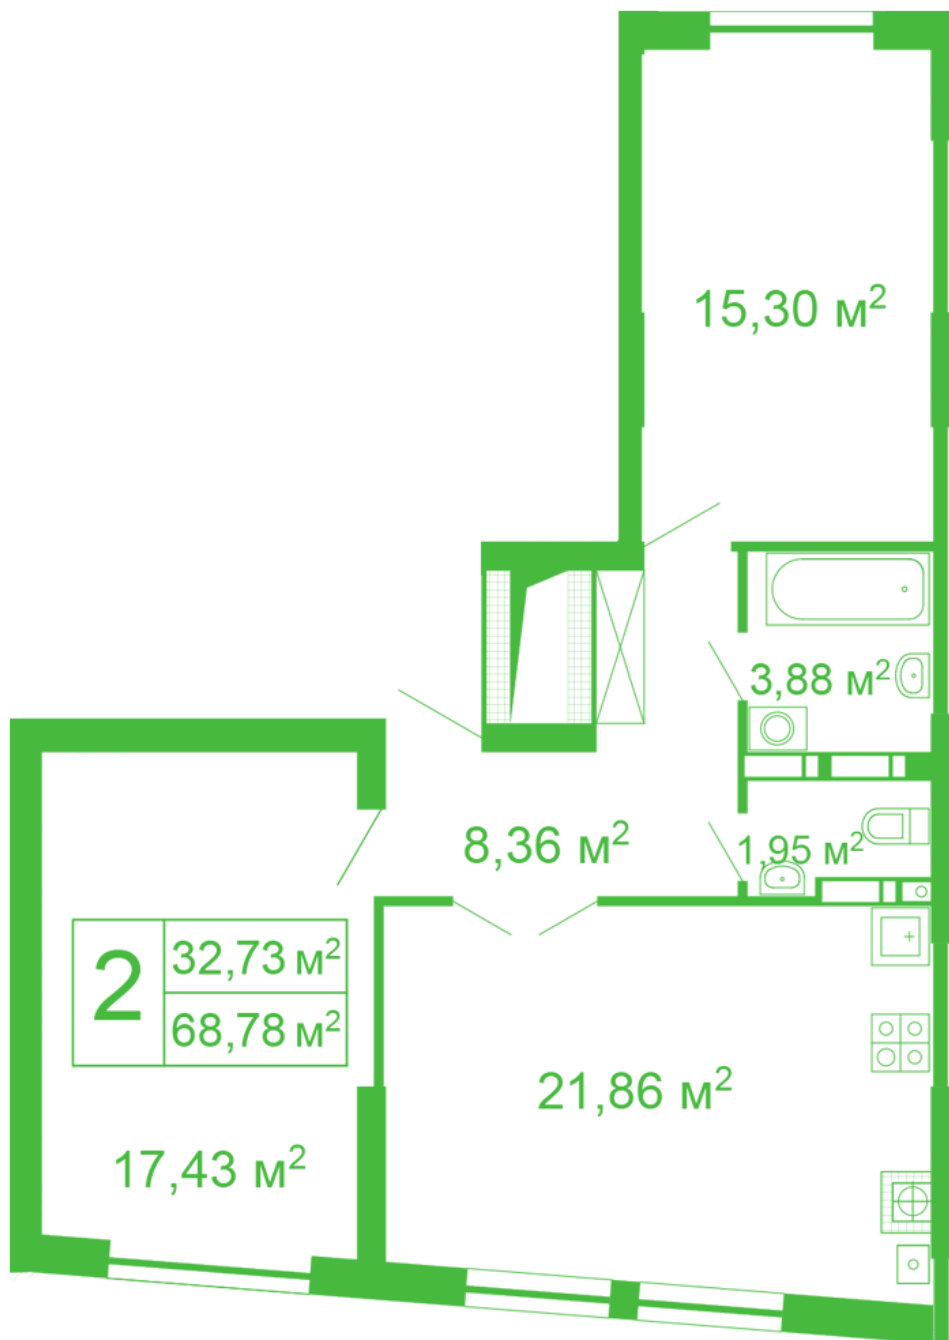

ЖК "Щасливий" Софіївська Борщагівка

schastliviy.novabydova.com.ua

096 023 03 10

Планування 2 кімнатної квартири в будинку на вул.
Яблунева, 11 – №25

Тип планування: №25

Будинок Яблунева, 11
2 кімнатна, 1 Поверх

Характеристики

Загальна площа: 68.78 м²

Житлова площа: 32.73 м²

Площа кухні: 21.86 м²