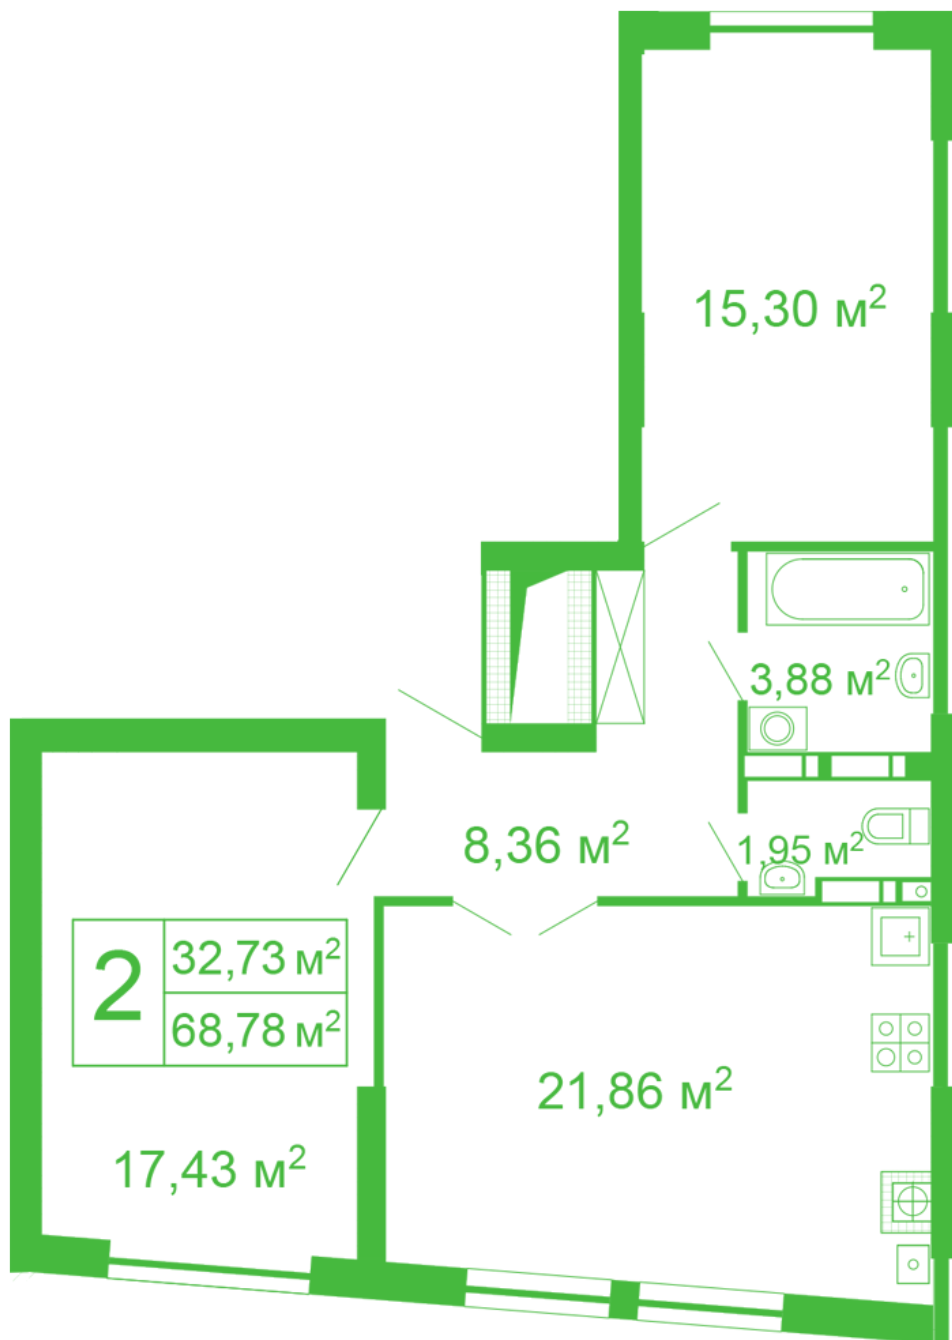

ЖК "Щасливий" Софіївська Борщагівка

schastliviy.novabydova.com.ua

096 023 03 10

Планування 2 кімнатної квартири в будинку на вул.
Яблунева, 11 – №25

Тип планування: №25

Будинок Яблунева, 11
2 кімнатна, 1 Поверх

Характеристики

Загальна площа: 68.78 м²
Житлова площа: 32.73 м²
Площа кухні: 21.86 м²