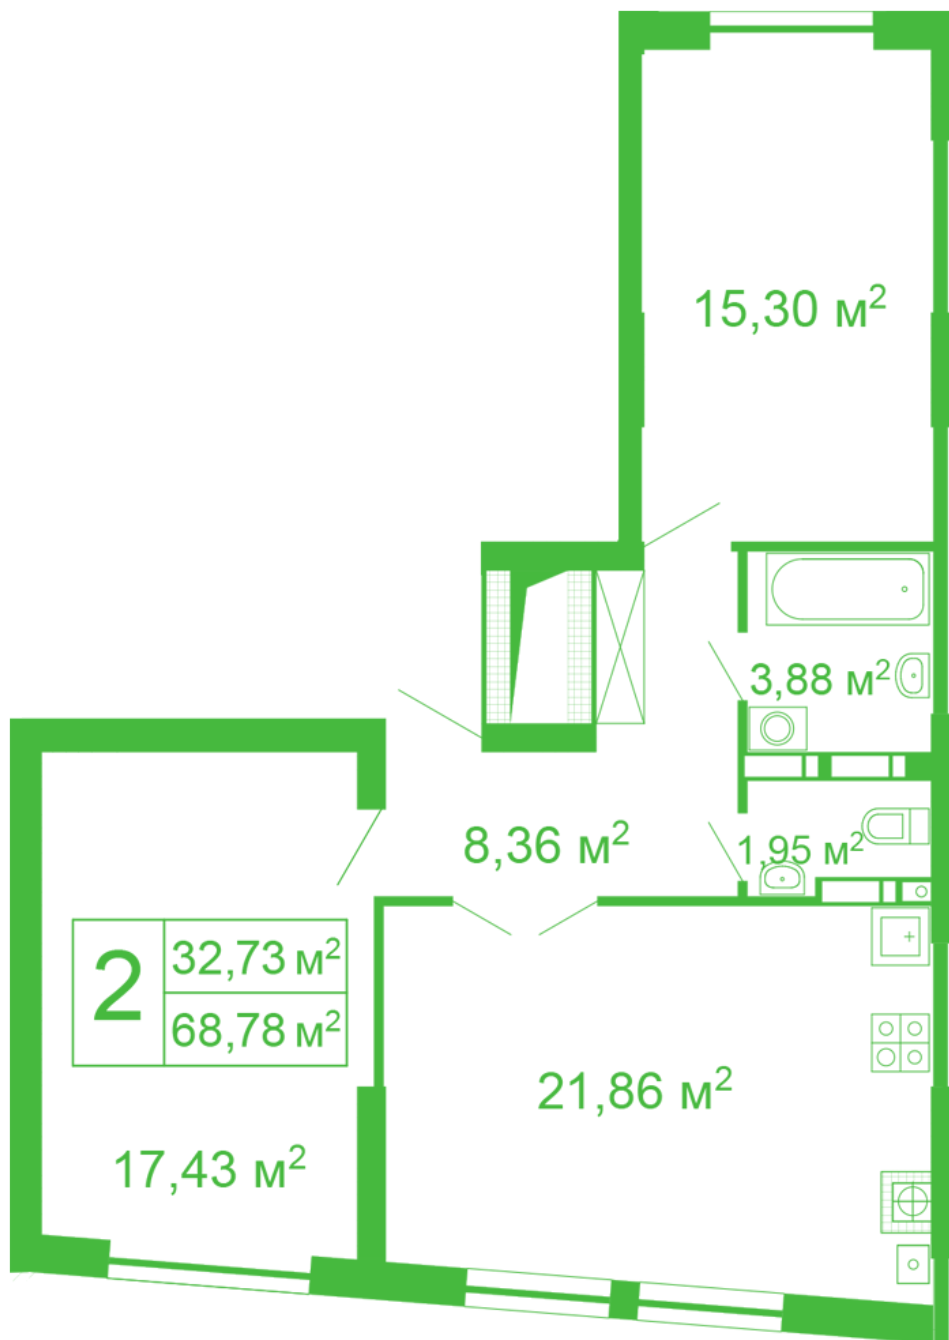

ЖК "Щасливий" Софіївська Борщагівка

schastliviy.novabydova.com.ua

096 023 03 10

Планування 2 кімнатної квартири в будинку на вул.
Яблунева, 11 – №25

Тип планування: №25

Будинок Яблунева, 11
2 кімнатна, 1 Поверх

Характеристики

Загальна площа: 68.78 м2

Житлова площа: 32.73 м2

Площа кухні: 21.86 м2