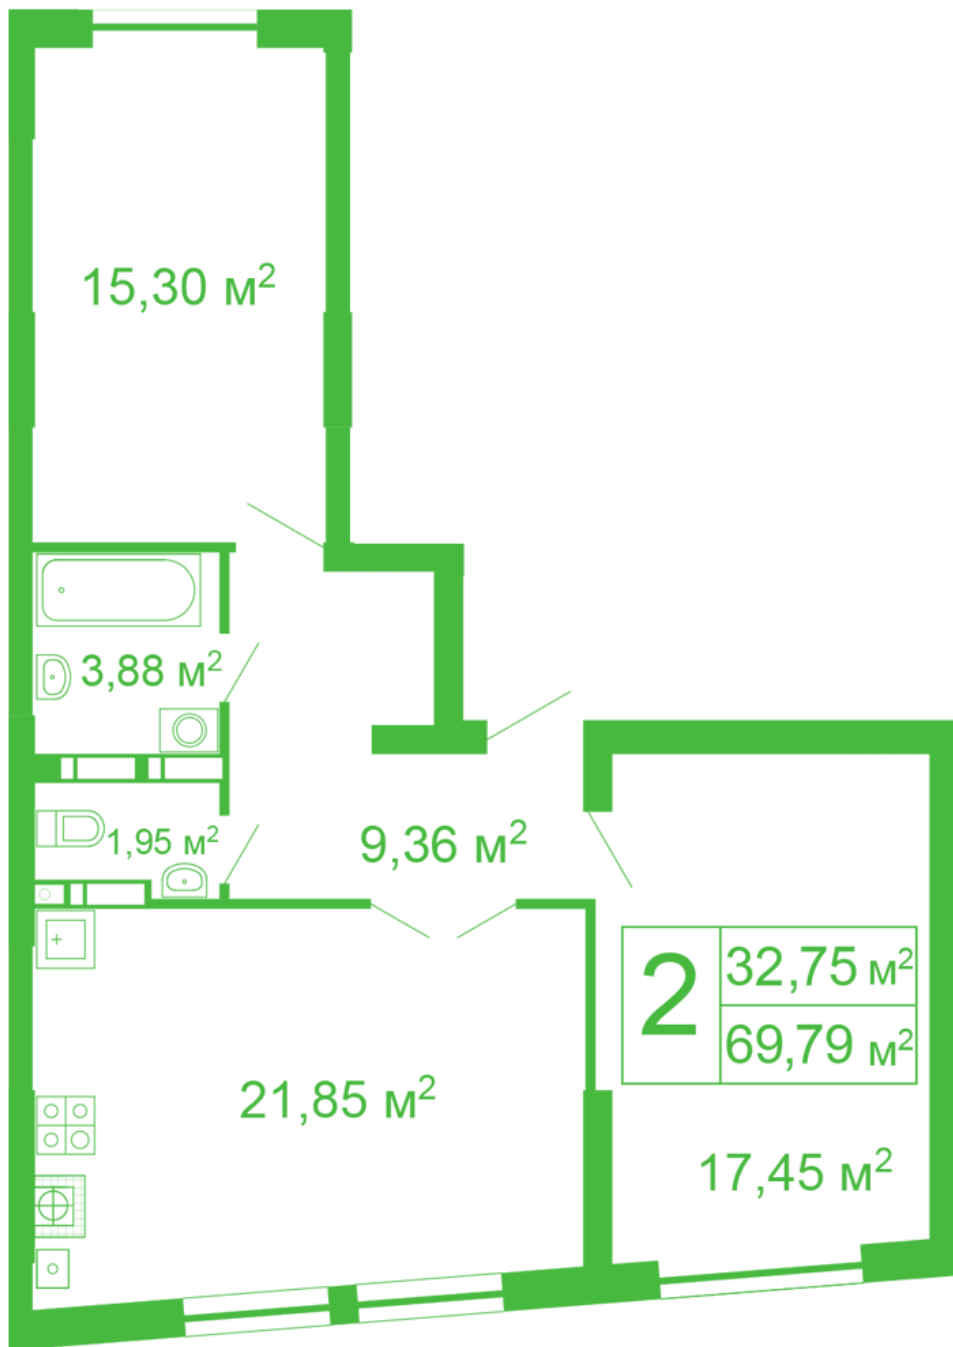

ЖК "Щасливий" Софіївська Борщагівка

schastliviy.novabydova.com.ua

096 023 03 10

Планування 2 кімнатної квартири в будинку на вул.
Яблунева, 11 – №21

Тип планування: №21

Будинок Яблунева, 11
2 кімнатна, 1 Поверх

Характеристики

Загальна площа: 69.79 м²
Житлова площа: 32.75 м²
Площа кухні: 21.85 м²