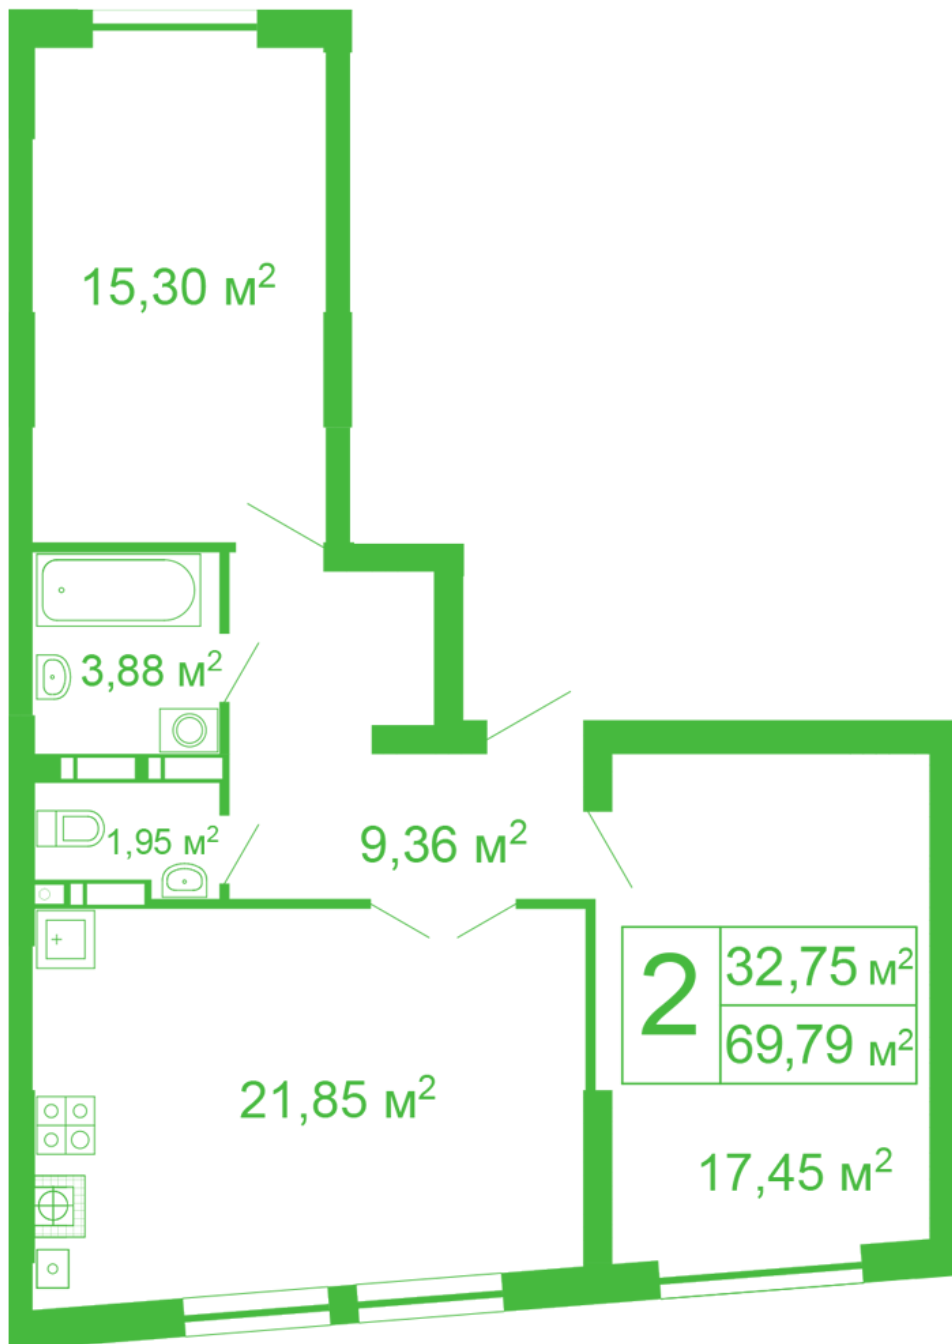

# ЖК "Щасливий" Софіївська Борщагівка

[schastliviy.novabydova.com.ua](http://schastliviy.novabydova.com.ua)

096 023 03 10

Планування 2 кімнатної квартири в будинку на вул.  
Яблунова, 11 – №21

## **Тип планування: №21**

Будинок Яблунева, 11  
2 кімнатна, 1 Поверх

### **Характеристики**

Загальна площа: 69.79 м<sup>2</sup>  
Житлова площа: 32.75 м<sup>2</sup>  
Площа кухні: 21.85 м<sup>2</sup>