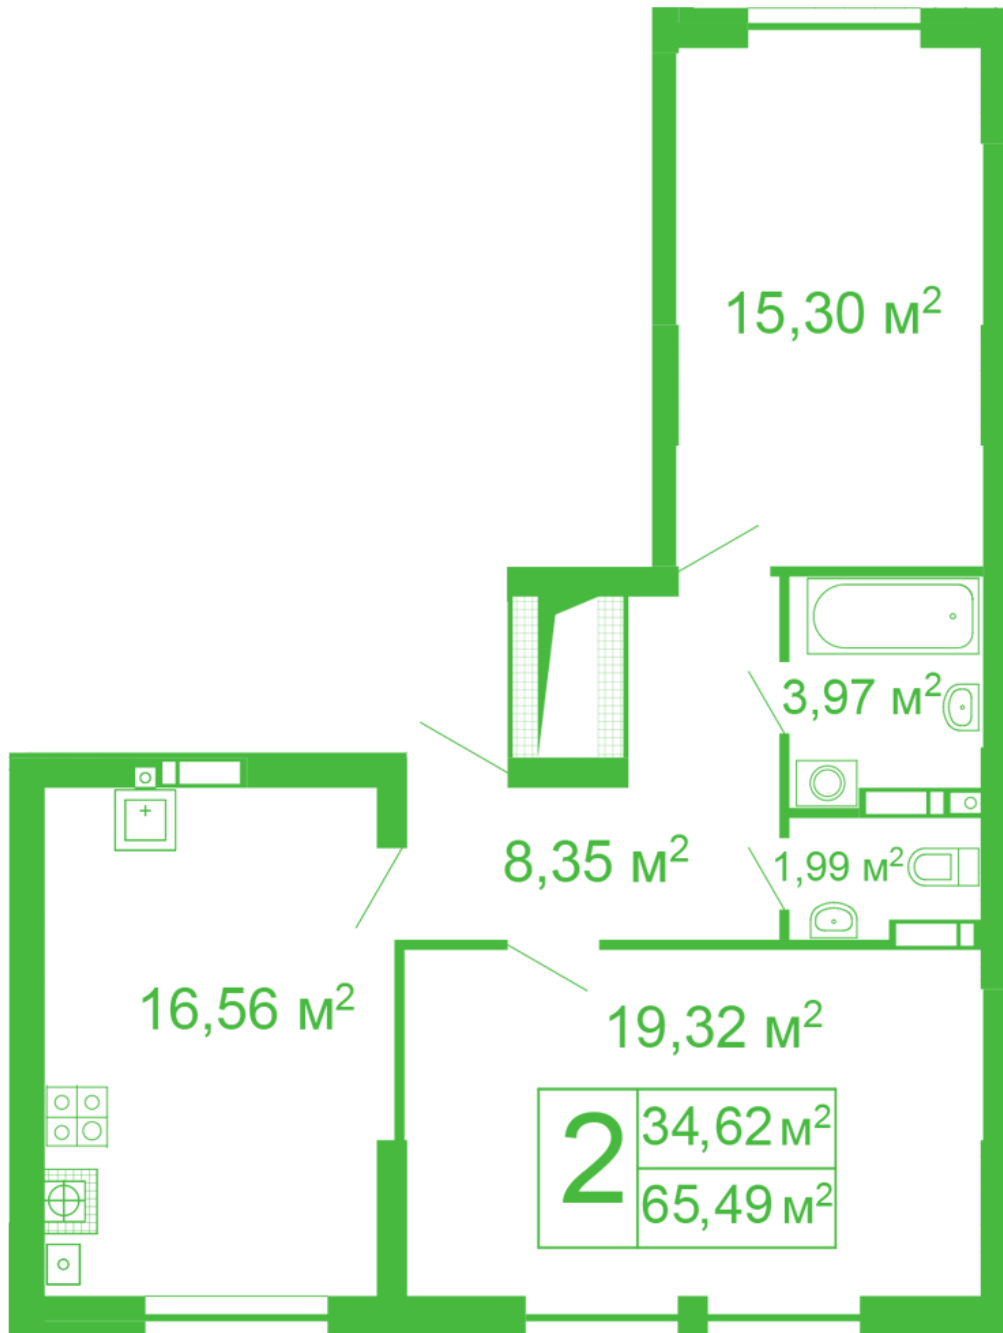

# ЖК "Щасливий" Софіївська Борщагівка

[schastliviy.novabydova.com.ua](http://schastliviy.novabydova.com.ua)

096 023 03 10

Планування 2 кімнатної квартири в будинку на вул.  
Яблунева, 11 – №16

## **Тип планування: №16**

Будинок Яблунева, 11  
2 кімнатна, 1 Поверх

### **Характеристики**

Загальна площа: 65.49 м<sup>2</sup>  
Житлова площа: 34.62 м<sup>2</sup>  
Площа кухні: 16.56 м<sup>2</sup>