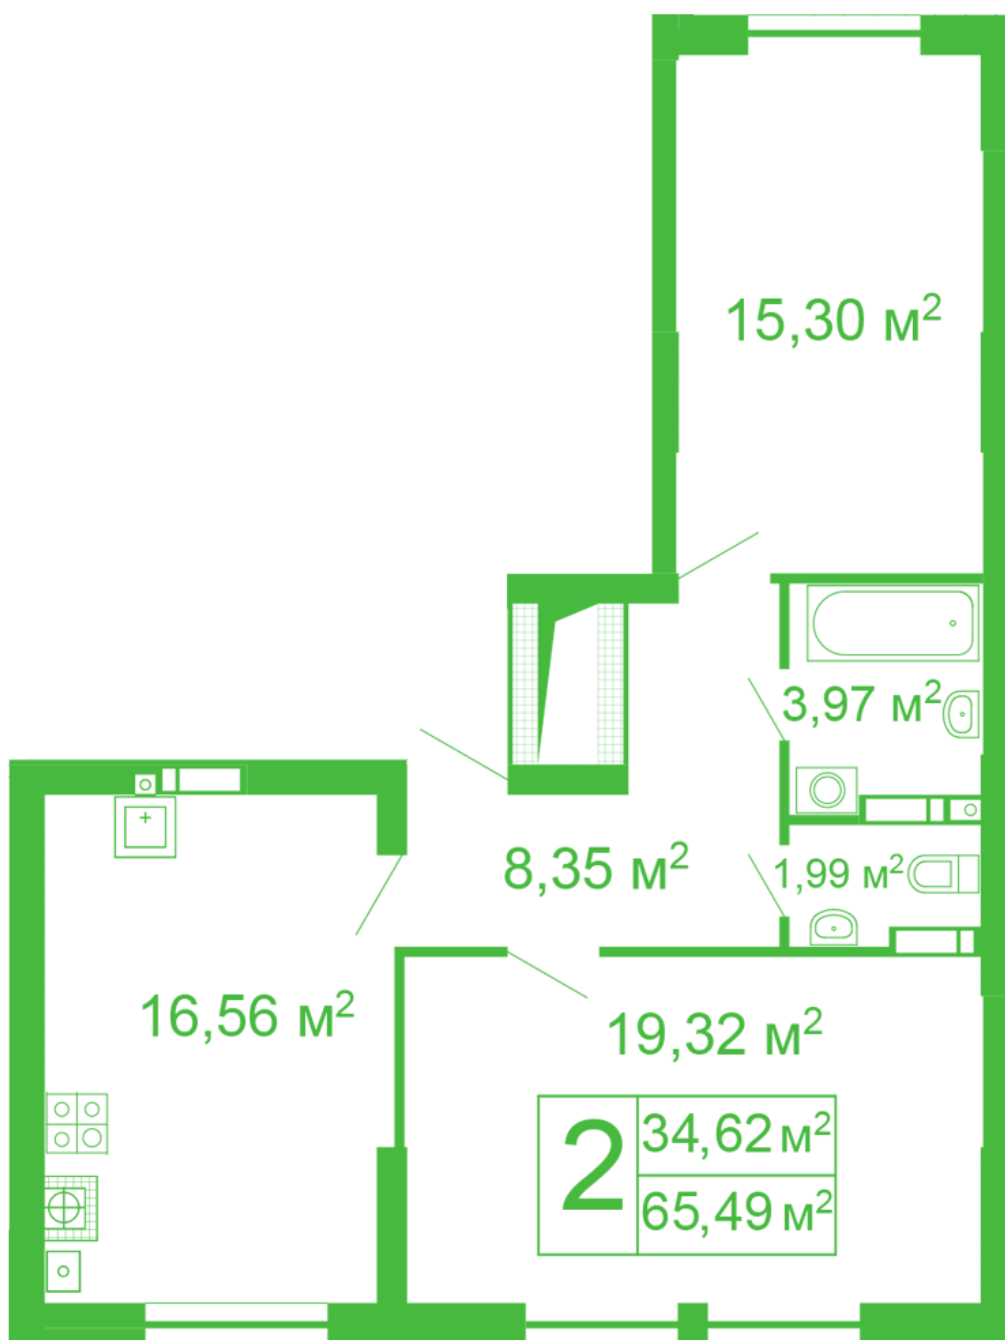

# ЖК "Щасливий" Софіївська Борщагівка

[schastliviy.novabydova.com.ua](http://schastliviy.novabydova.com.ua)

096 023 03 10

Планування 2 кімнатної квартири в будинку на вул.  
Яблунева, 11 – №16

## **Тип планування: №16**

Будинок Яблунева, 11  
2 кімнатна, 1 Поверх

### **Характеристики**

Загальна площа: 65.49 м2

Житлова площа: 34.62 м2

Площа кухні: 16.56 м2