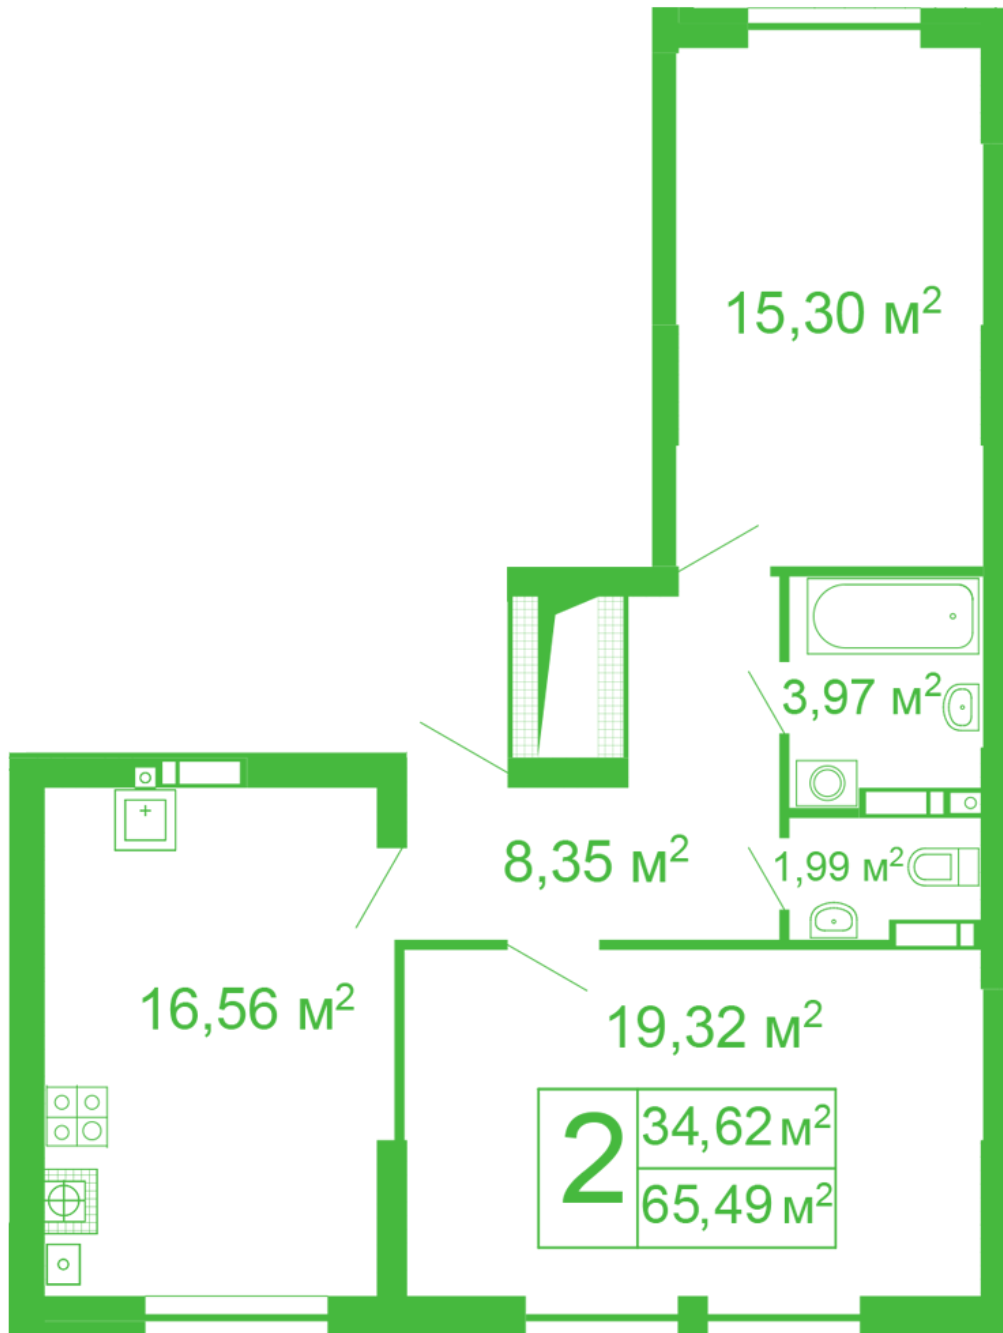

ЖК "Щасливий" Софіївська Борщагівка

schastliviy.novabydova.com.ua

096 023 03 10

Планування 2 кімнатної квартири в будинку на вул.
Яблунева, 11 – №16

Тип планування: №16

Будинок Яблунева, 11
2 кімнатна, 1 Поверх

Характеристики

Загальна площа: 65.49 м²

Житлова площа: 34.62 м²

Площа кухні: 16.56 м²