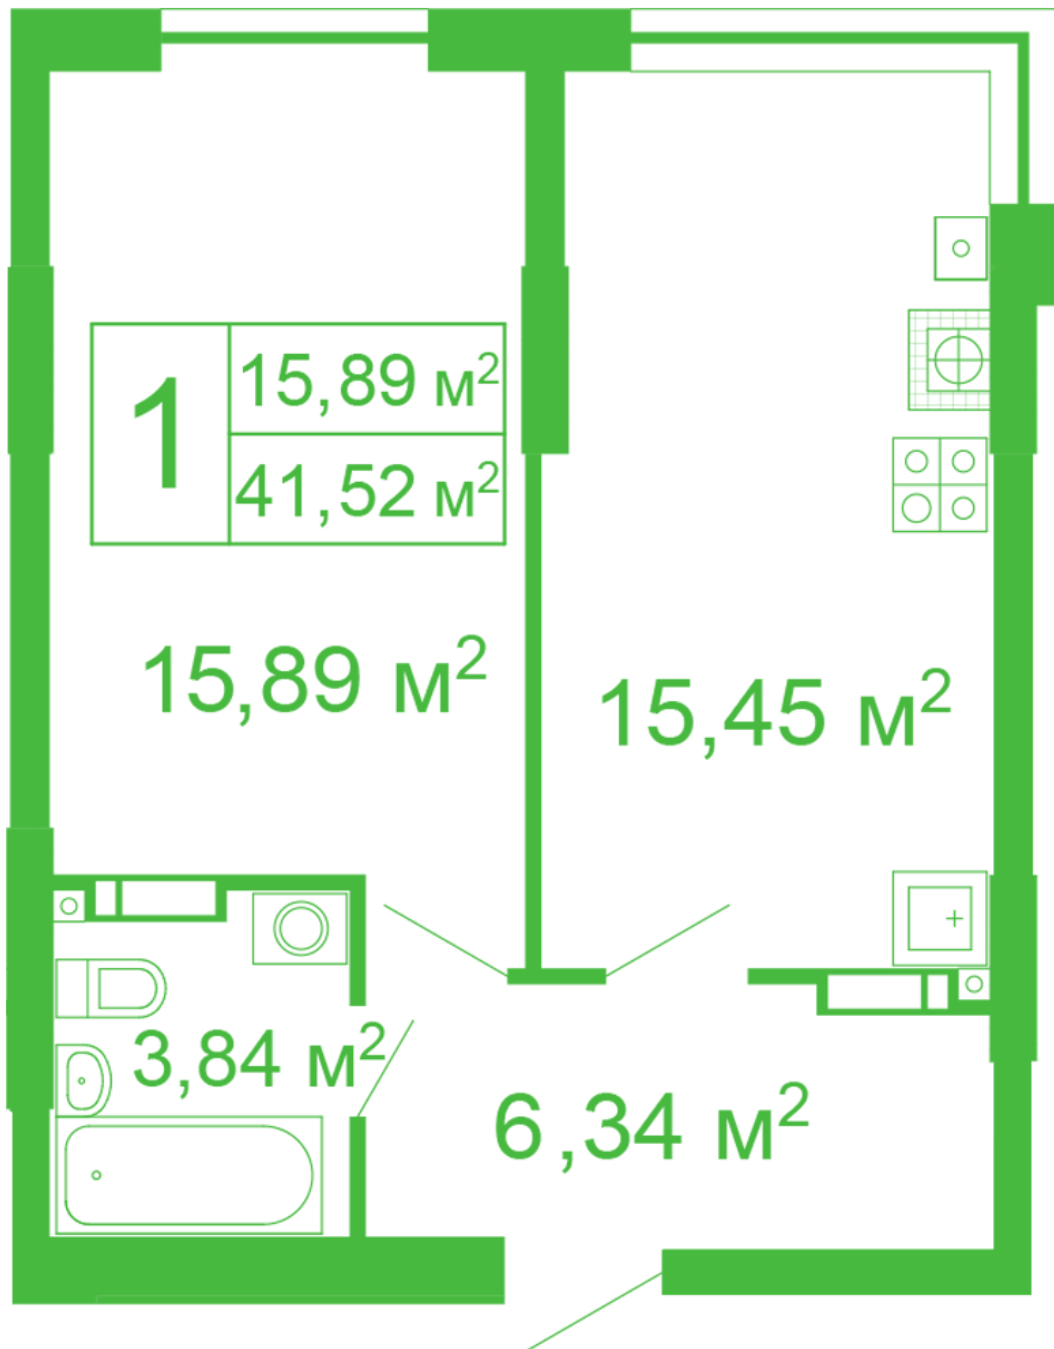

ЖК "Щасливий" Софіївська Борщагівка

schastliviy.novabydova.com.ua
096 023 03 10

Планування 1 кімнатної квартири в будинку на вул.
Яблунева, 11 – №74

Тип планування: №74

Будинок Яблунева, 11
1 кімнатна, 2-10 Поверх

Характеристики

Загальна площа: 41.52 м²
Житлова площа: 15.89 м²
Площа кухні: 15.45 м²