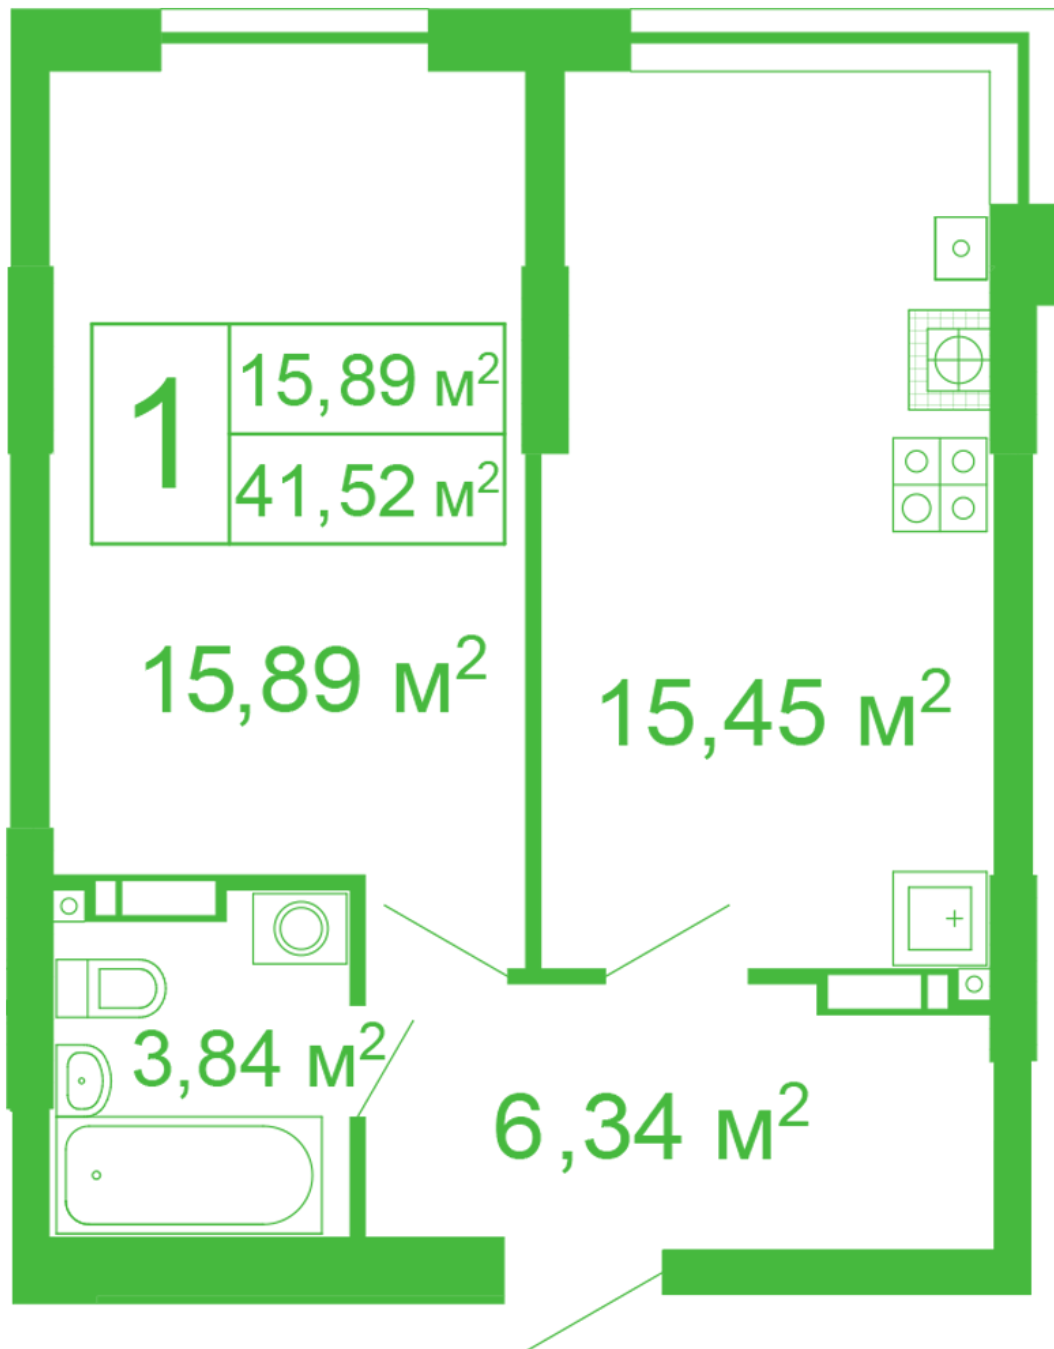

ЖК "Щасливий" Софіївська Борщагівка

schastliviy.novabydova.com.ua

096 023 03 10

Планування 1 кімнатної квартири в будинку на вул.
Яблунева, 11 – №74

Тип планування: №74

Будинок Яблунева, 11
1 кімнатна, 2-10 Поверх

Характеристики

Загальна площа: 41.52 м²

Житлова площа: 15.89 м²

Площа кухні: 15.45 м²