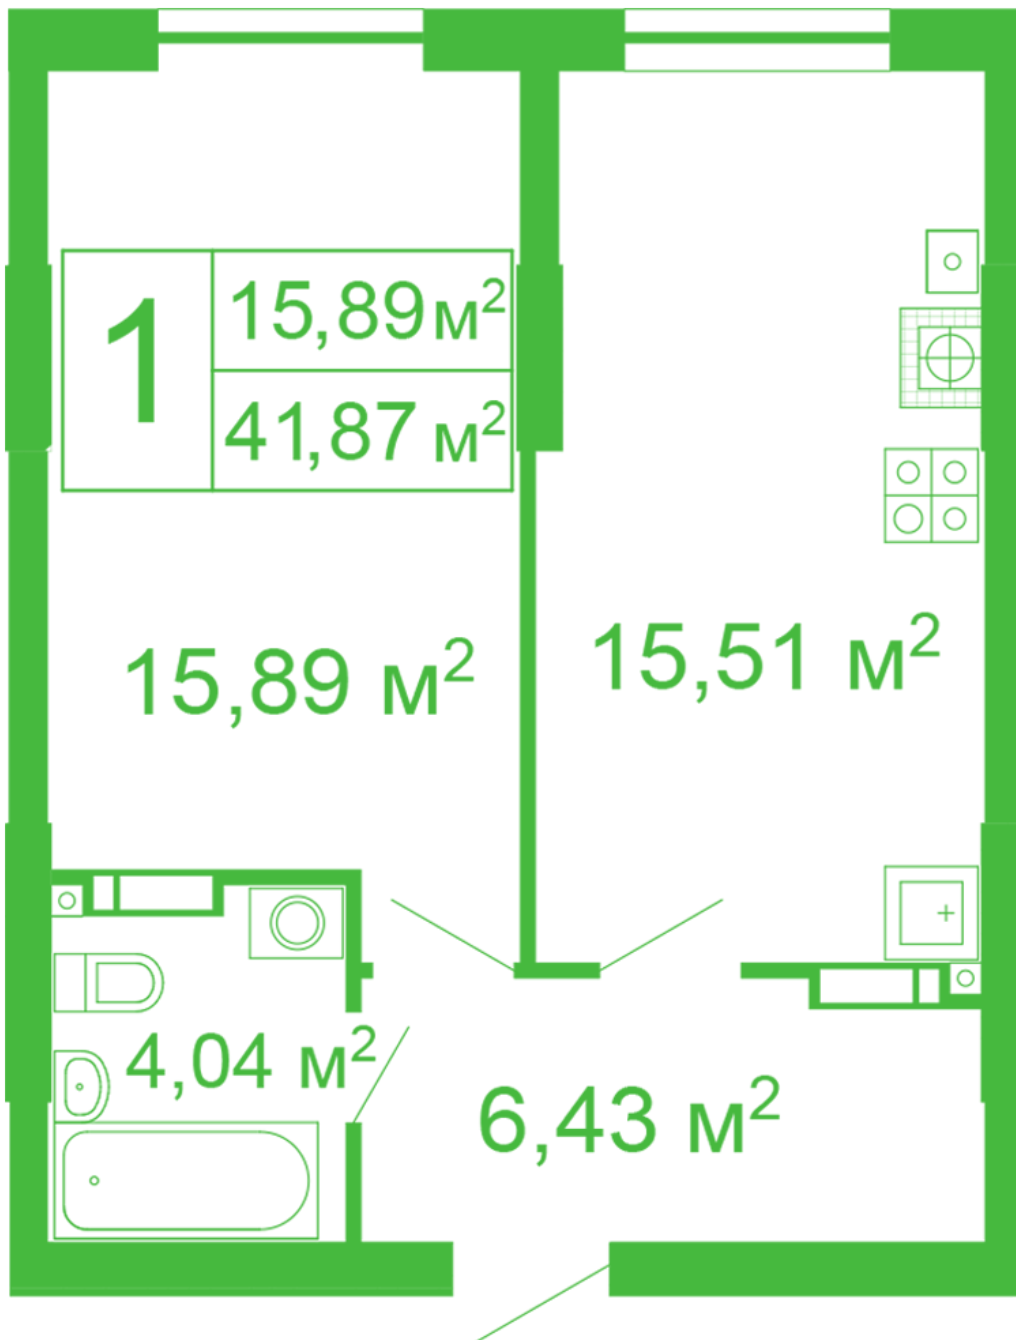

ЖК "Щасливий" Софіївська Борщагівка

schastliviy.novabydova.com.ua

096 023 03 10

Планування 1 кімнатної квартири в будинку на вул.
Яблунева, 11 – №73

Тип планування: №73

Будинок Яблунева, 11
1 кімнатна, 2-10 Поверх

Характеристики

Загальна площа: 41.87 м²
Житлова площа: 15.89 м²
Площа кухні: 15.51 м²