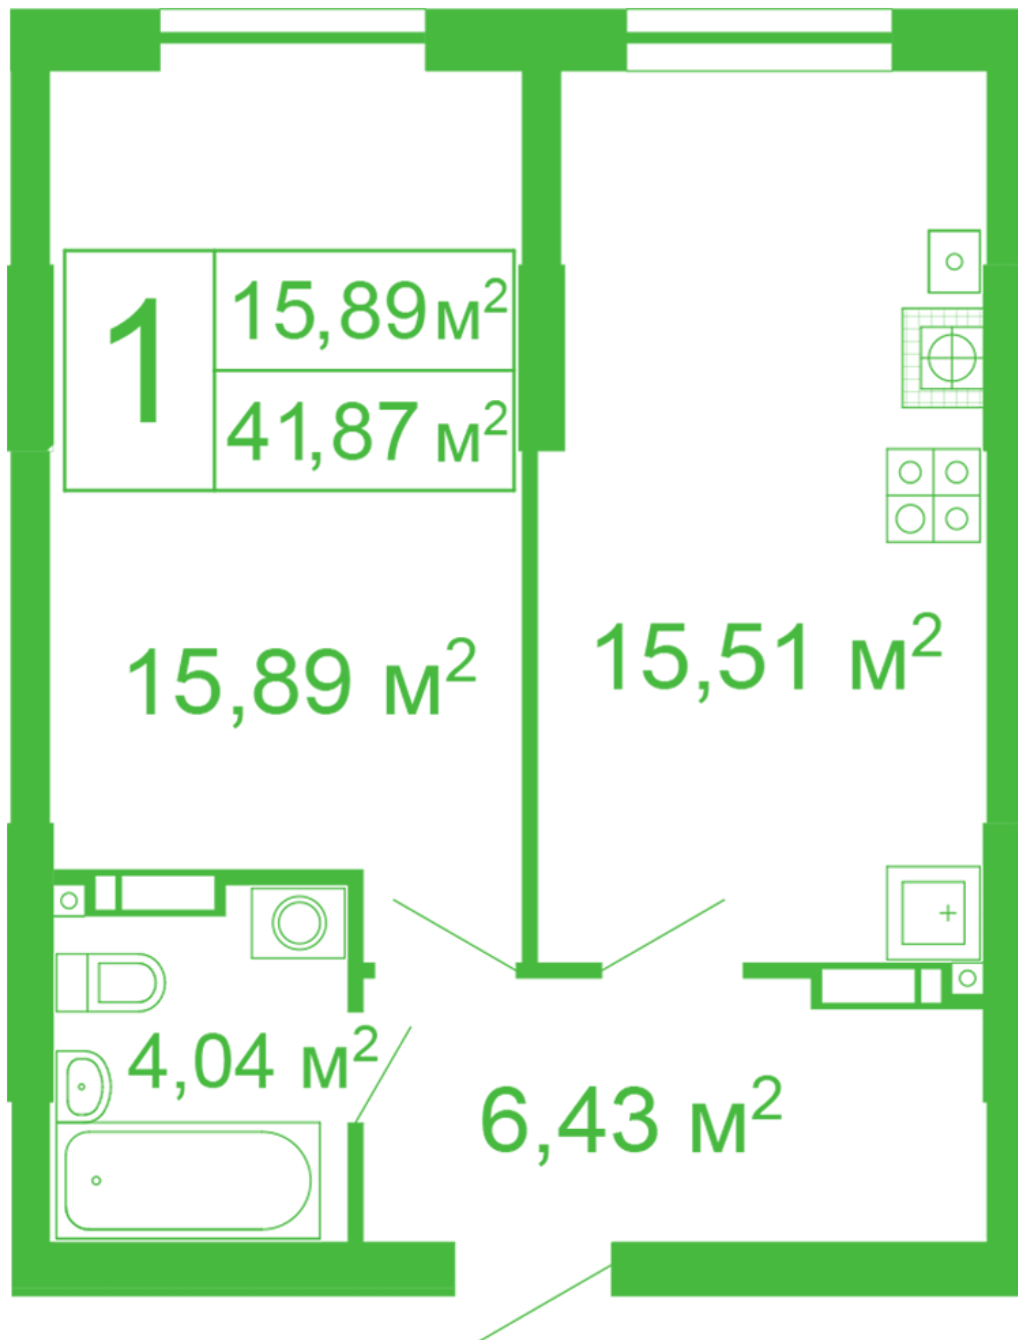

ЖК "Щасливий" Софіївська Борщагівка

schastliviy.novabydova.com.ua

096 023 03 10

Планування 1 кімнатної квартири в будинку на вул.
Яблунева, 11 – №73

Тип планування: №73

Будинок Яблунева, 11
1 кімнатна, 2-10 Поверх

Характеристики

Загальна площа: 41.87 м²

Житлова площа: 15.89 м²

Площа кухні: 15.51 м²