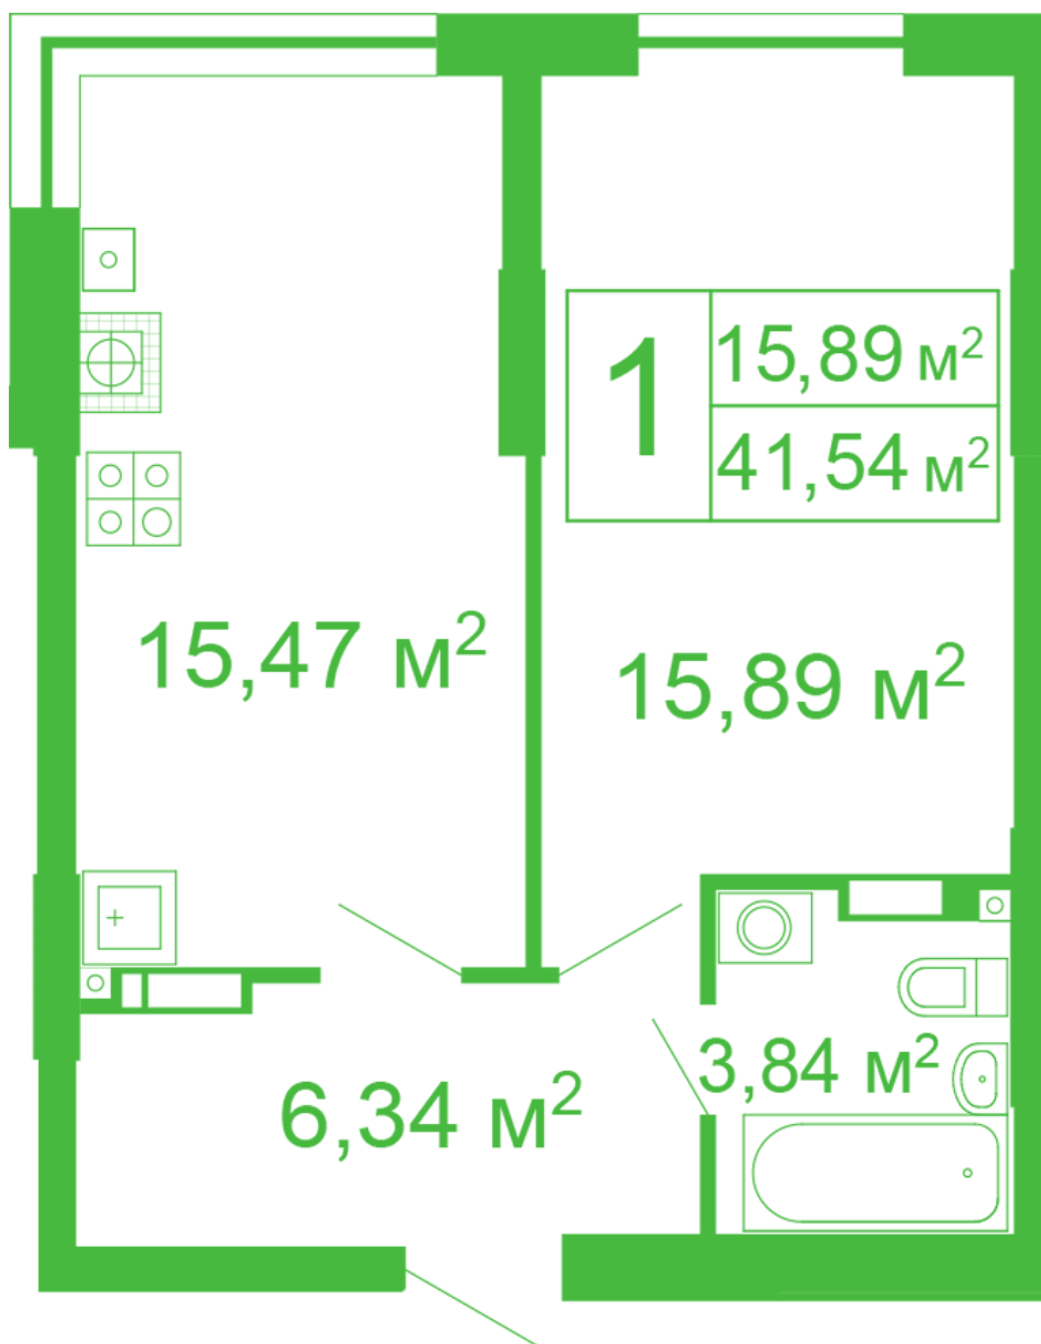

ЖК "Щасливий" Софіївська Борщагівка

schastliviy.novabydova.com.ua

096 023 03 10

Планування 1 кімнатної квартири в будинку на вул.
Яблунева, 11 – №72

Тип планування: №72

Будинок Яблунева, 11
1 кімнатна, 2-10 Поверх

Характеристики

Загальна площа: 41.54 м²
Житлова площа: 15.89 м²
Площа кухні: 15.47 м²