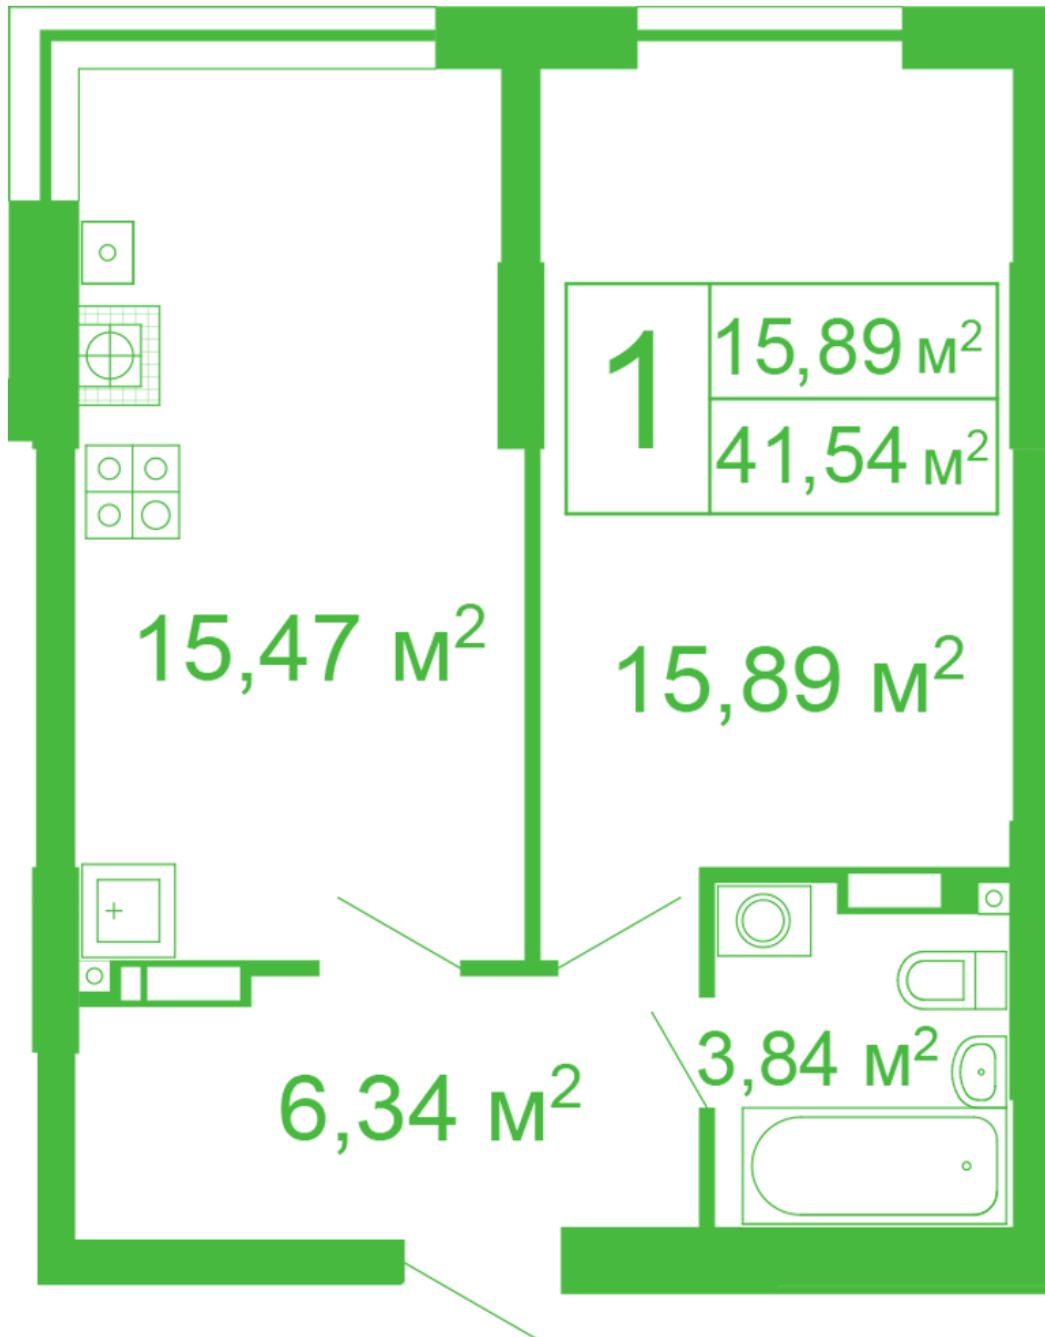

ЖК "Щасливий" Софіївська Борщагівка

schastliviy.novabydova.com.ua
096 023 03 10

Планування 1 кімнатної квартири в будинку на вул.
Яблунева, 11 – №72

Тип планування: №72

Будинок Яблунева, 11
1 кімнатна, 2-10 Поверх

Характеристики

Загальна площа: 41.54 м²
Житлова площа: 15.89 м²
Площа кухні: 15.47 м²