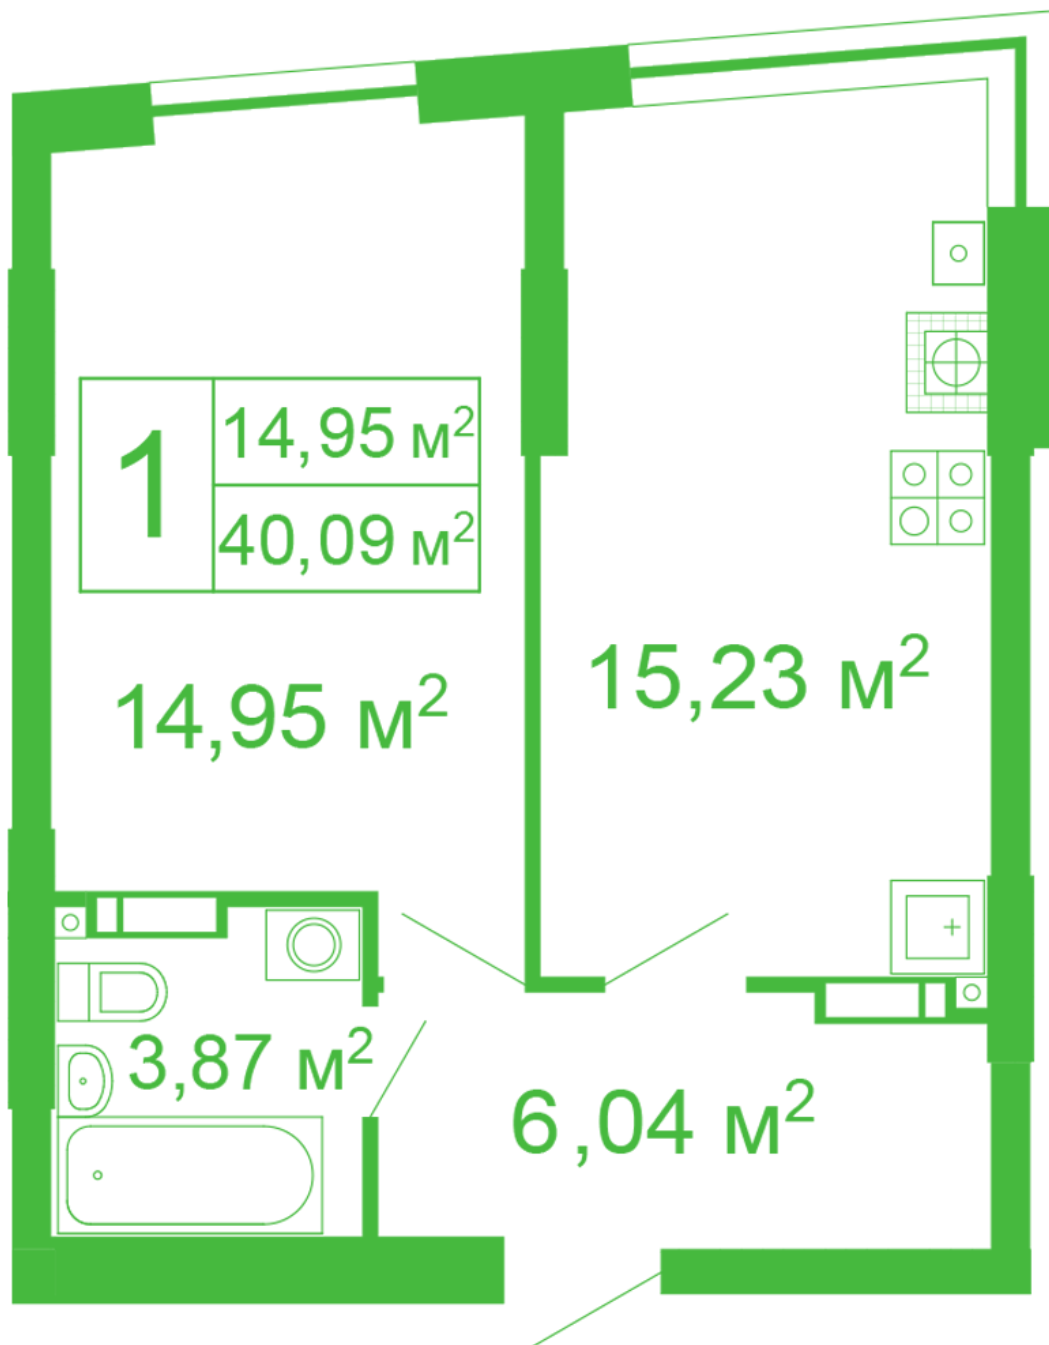

ЖК "Щасливий" Софиевская Борщаговка

schastliviy.novabydova.com.ua

067 663 87 62

044 499 25 58

Планировка 1 комнатной квартиры в доме на улице Яблонева, 11 – №64

Тип планировки: №64

Дом Яблонева, 11
1 комнатная, 2-10 Этаж

Характеристики

Общая площадь: 40.09 м²

Жилая площадь: 14.95 м²

Площадь кухни: 15.23 м²