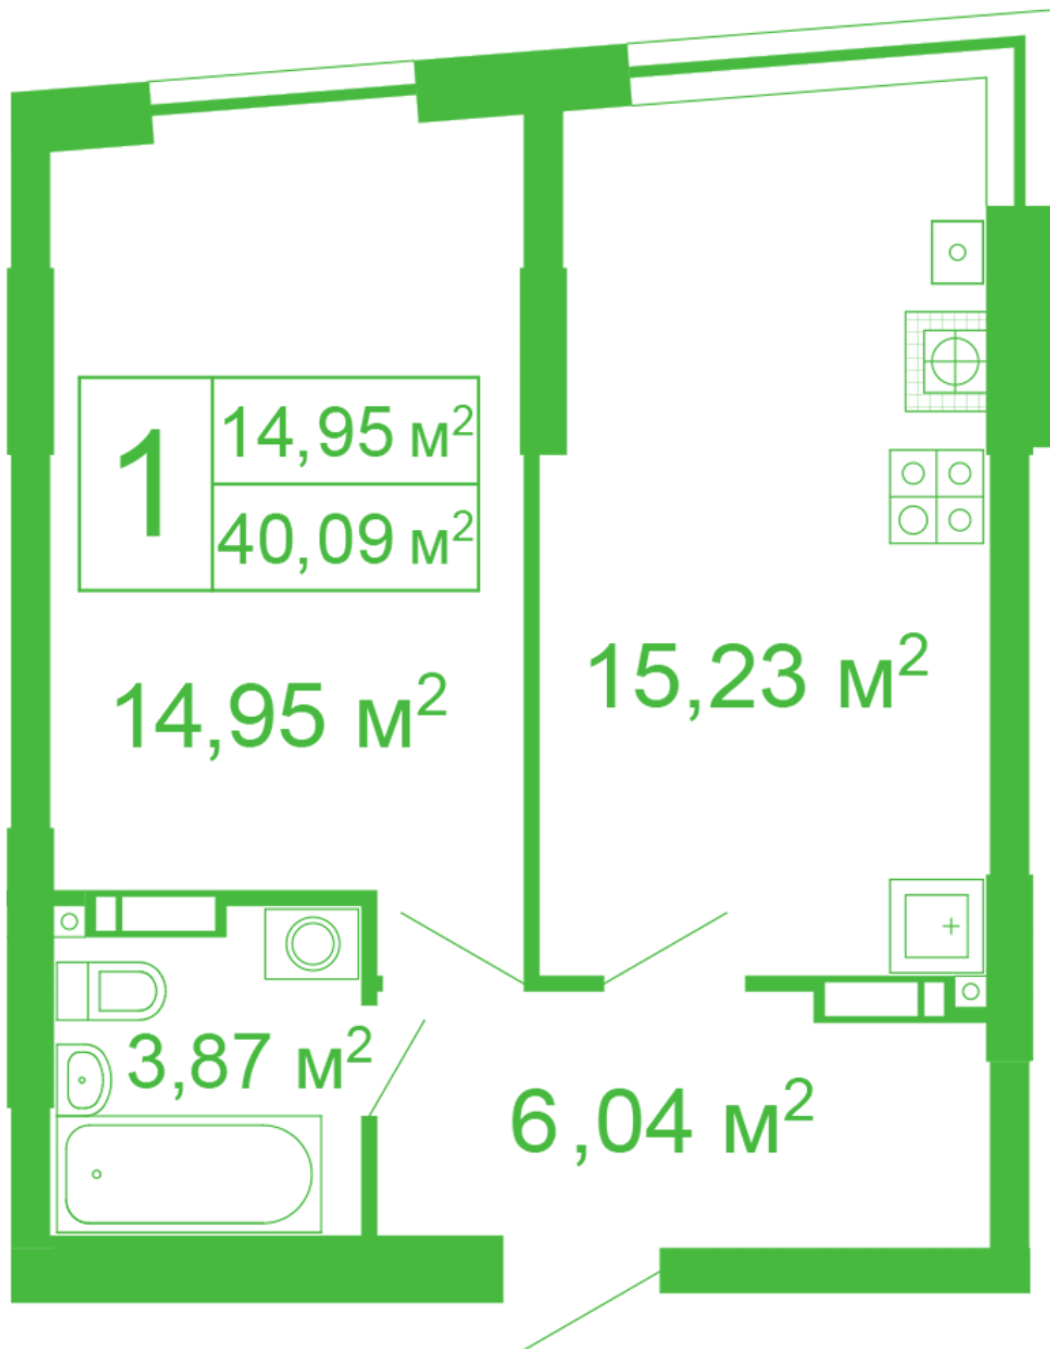

ЖК "Щасливий" Софіївська Борщагівка

schastliviy.novabydova.com.ua

096 023 03 10

Планування 1 кімнатної квартири в будинку на вул.
Яблунова, 11 – №64

Тип планування: №64

Будинок Яблунева, 11
1 кімнатна, 2-10 Поверх

Характеристики

Загальна площа: 40.09 м²

Житлова площа: 14.95 м²

Площа кухні: 15.23 м²