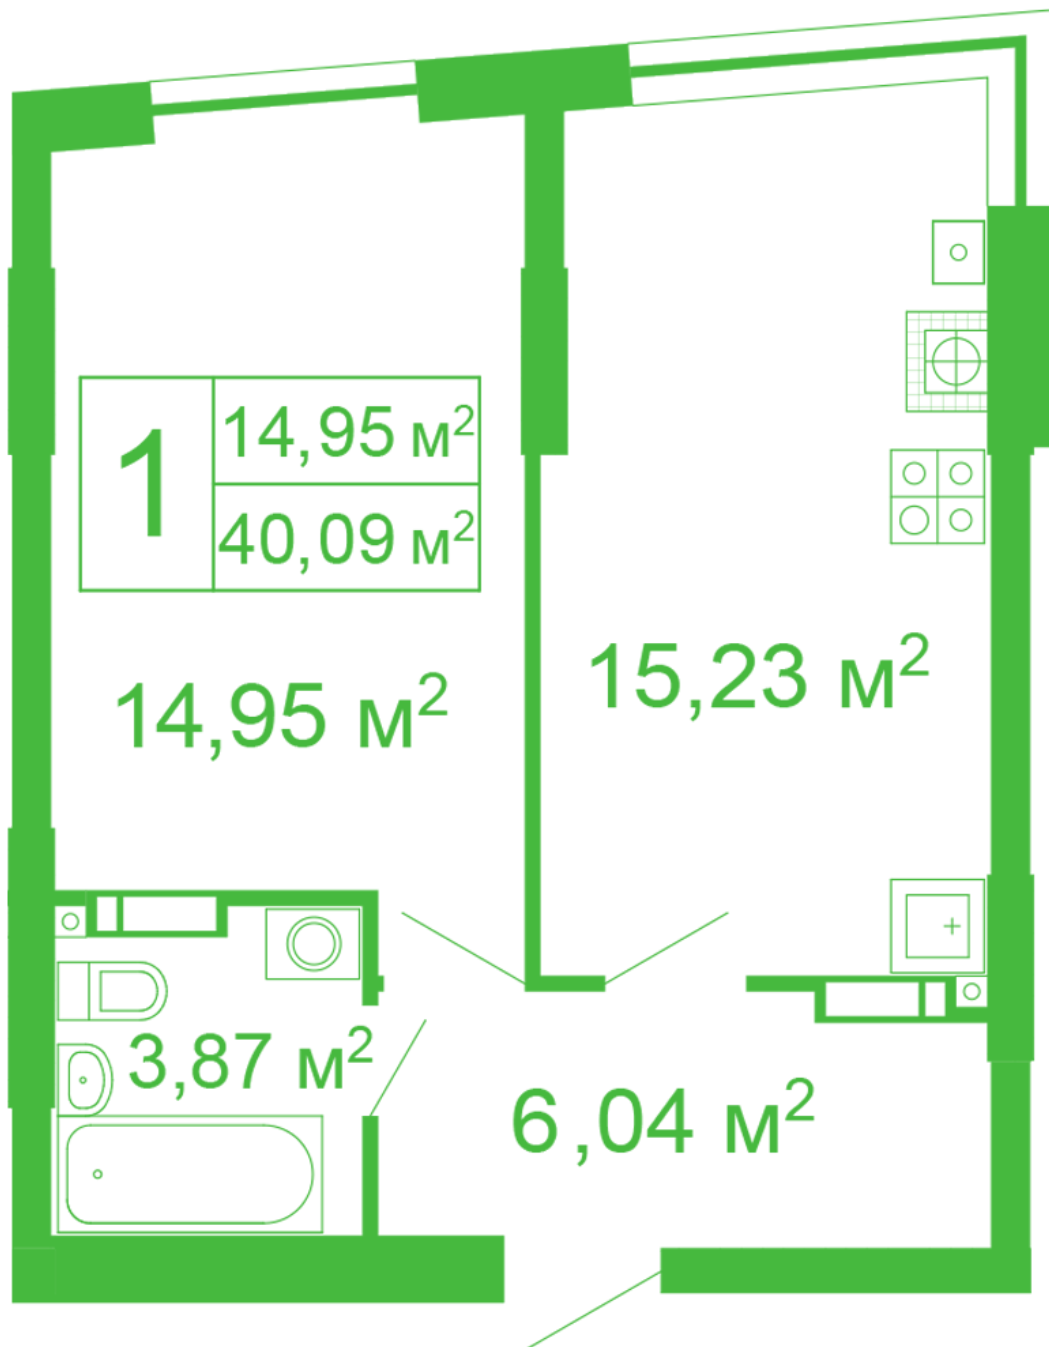

ЖК "Щасливий" Софіївська Борщагівка

schastliviy.novabydova.com.ua

096 023 03 10

Планування 1 кімнатної квартири в будинку на вул.
Яблунева, 11 – №64

Тип планування: №64

Будинок Яблунева, 11
1 кімнатна, 2-10 Поверх

Характеристики

Загальна площа: 40.09 м²

Житлова площа: 14.95 м²

Площа кухні: 15.23 м²