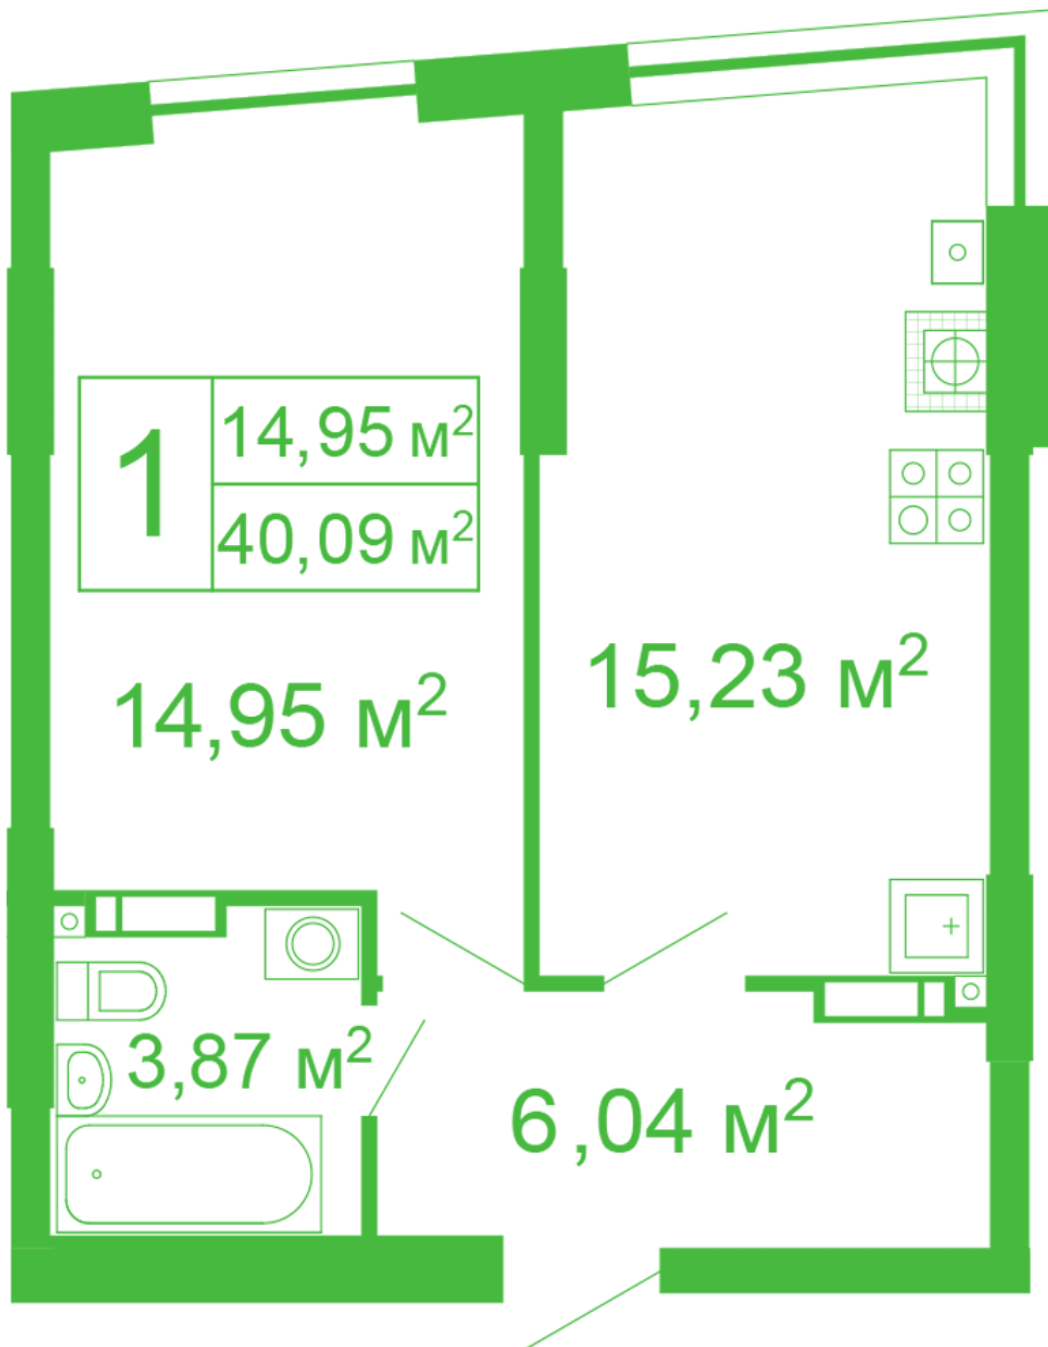

ЖК "Щасливий" Софіївська Борщагівка

schastliviy.novabydova.com.ua

096 023 03 10

Планування 1 кімнатної квартири в будинку на вул.
Яблунова, 11 – №64

Тип планування: №64

Будинок Яблунева, 11
1 кімнатна, 2-10 Поверх

Характеристики

Загальна площа: 40.09 м²
Житлова площа: 14.95 м²
Площа кухні: 15.23 м²