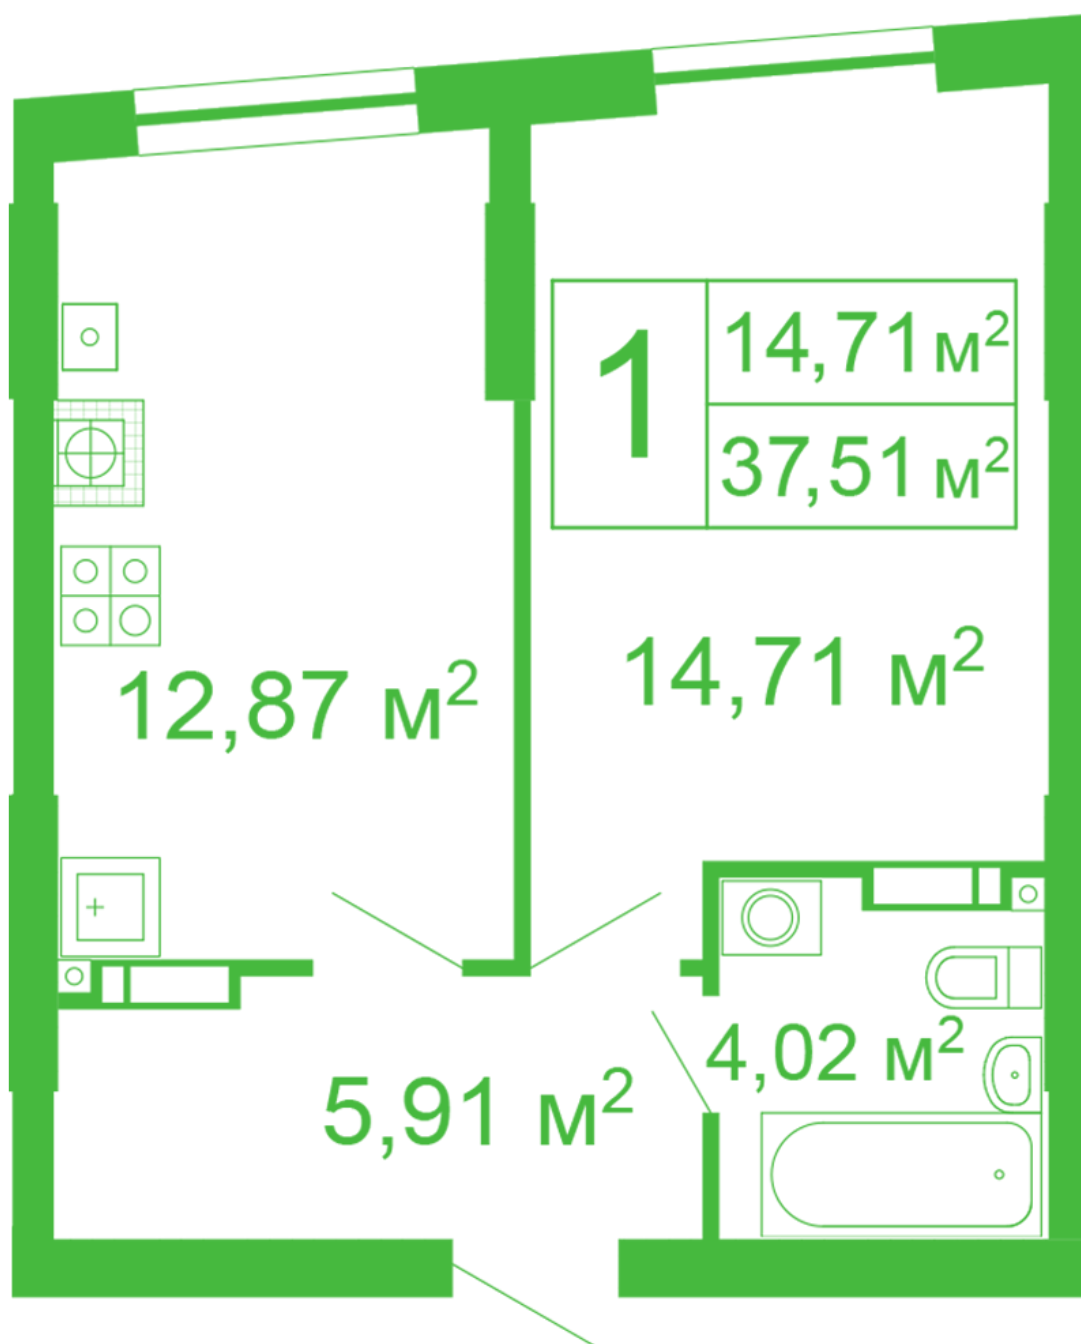

ЖК "Щасливий" Софіївська Борщагівка

schastliviy.novabydova.com.ua

096 023 03 10

Планування 1 кімнатної квартири в будинку на вул.
Яблунева, 11 – №63

Тип планування: №63

Будинок Яблунева, 11
1 кімнатна, 2-10 Поверх

Характеристики

Загальна площа: 37.51 м²
Житлова площа: 14.71 м²
Площа кухні: 12.87 м²